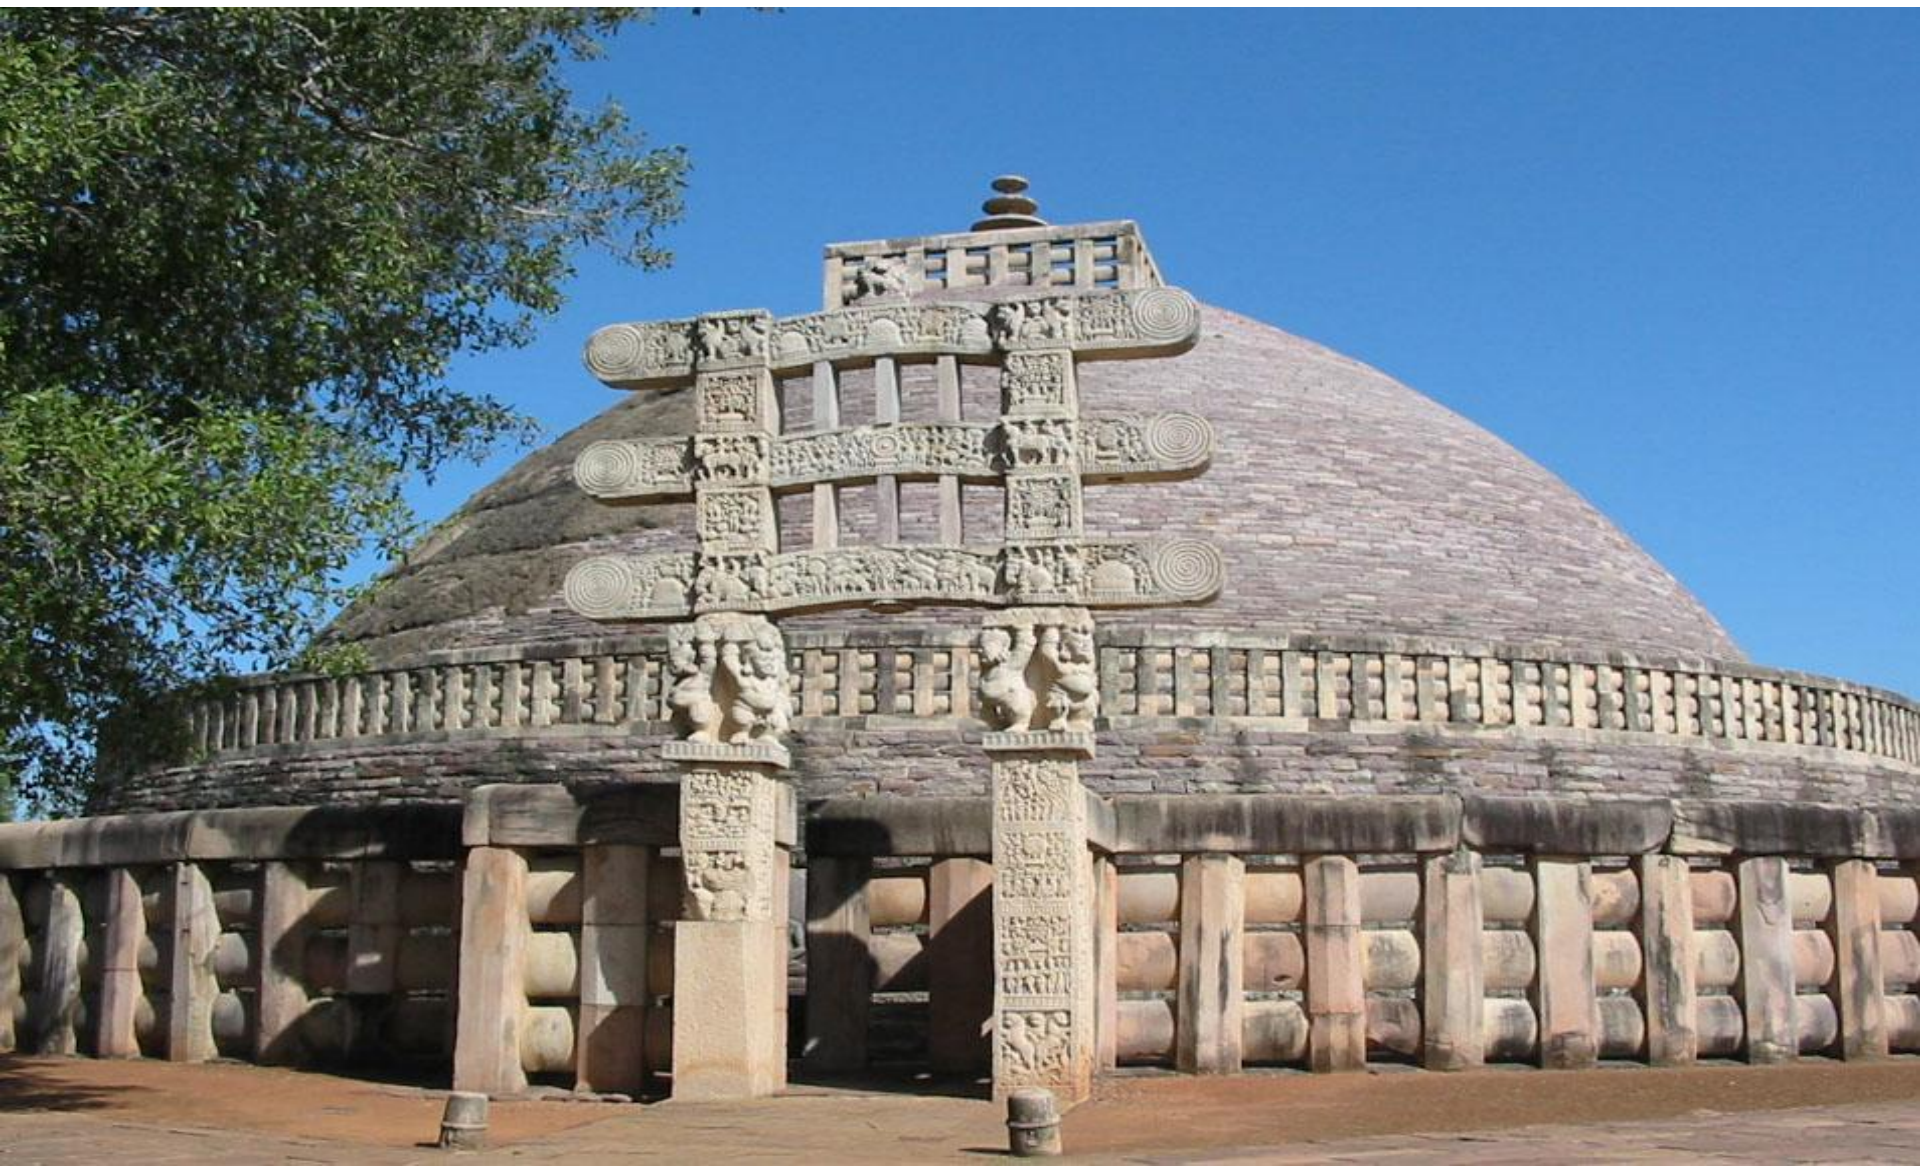

Ворота Ступы, Индия