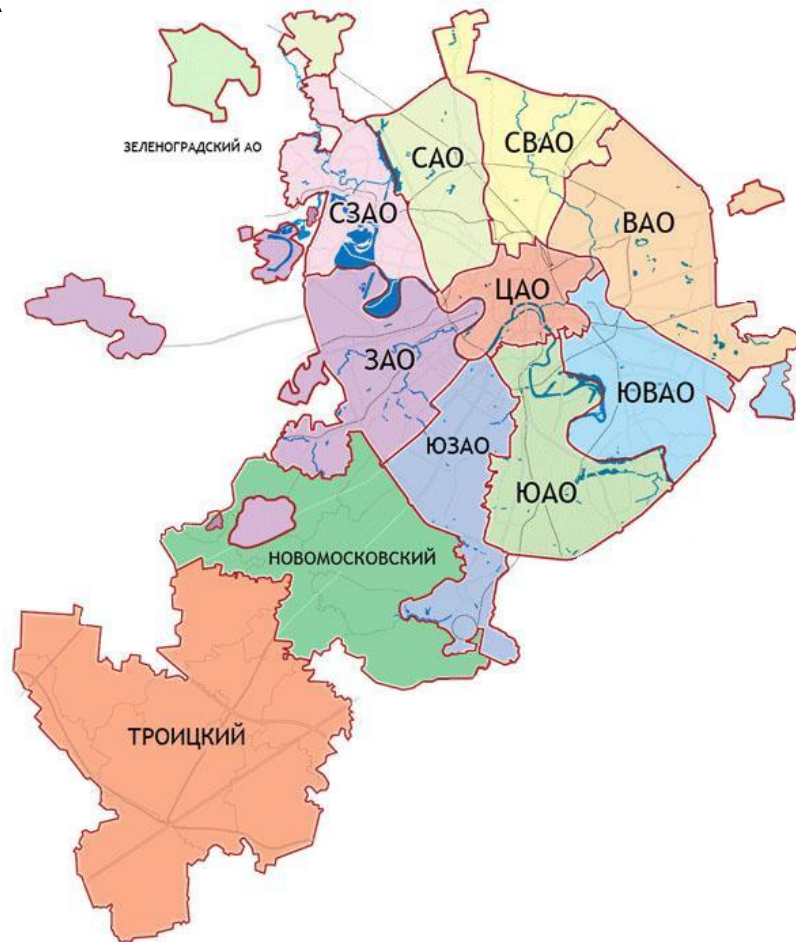

# Экологическая безопасность моего дома

Общежитие №4 (ДС  
ИЗМАЙЛОВО)  
МГМУ (МАМИ)

# Расположение

Г. Москва, Восточный Административный Округ, район  
Измайлово  
11-я Парковая ул, д.36

# Экологическая характеристика ВАО

- Площадь: 151 км<sup>2</sup>;
- Население: 1,495 млн чел.;
- Плотность населения 7,5 тыс .чел. на 1 км<sup>2</sup>;
- Основные загрязнители окружающей среды: ТЭЦ, Щелковское шоссе и шоссе Энтузиастов, промзона «Колошино», промзона «Прожектор»;
- Благоприятные факторы: парки «Измайловский», «Сокольники», «Лосинный остров».

# Общежитие №4 находится в 1,4 км от Измайловского парка

Измайловский парк является одним из самых больших парков столицы и оказывает положительно воздействие на экологическую обстановку в прилегающих к нему районах.