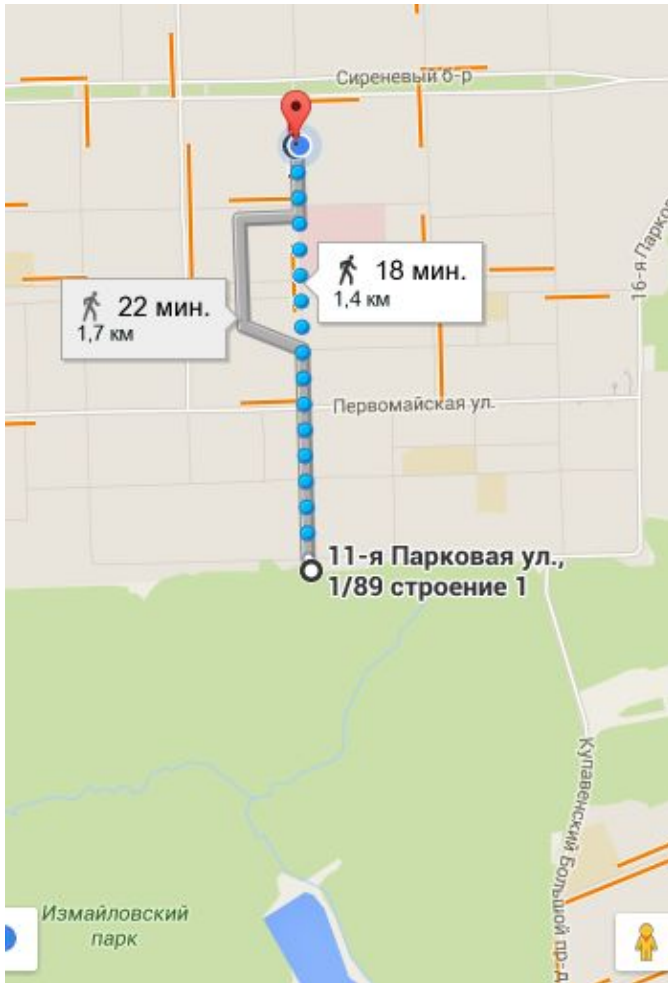

# Расположение

Г. Москва, Восточный Административный Округ, район  
Измайлово  
11-я Парковая ул, д.36

# Экологическая характеристика ВАО

- Площадь: 151 км<sup>2</sup>;
- Население: 1,495 млн чел.;
- Плотность населения 7,5 тыс .чел. на 1 км<sup>2</sup>;
- Основные загрязнители окружающей среды: ТЭЦ, Щелковское шоссе и шоссе Энтузиастов, промзона «Колошино», промзона «Прожектор»;
- Благоприятные факторы: парки «Измайловский», «Сокольники», «Лосинный остров».

# Общежитие №4 находится в 1,4 км от Измайловского парка

Измайловский парк является одним из самых больших парков столицы и оказывает положительно воздействие на экологическую обстановку в прилегающих к нему районах.