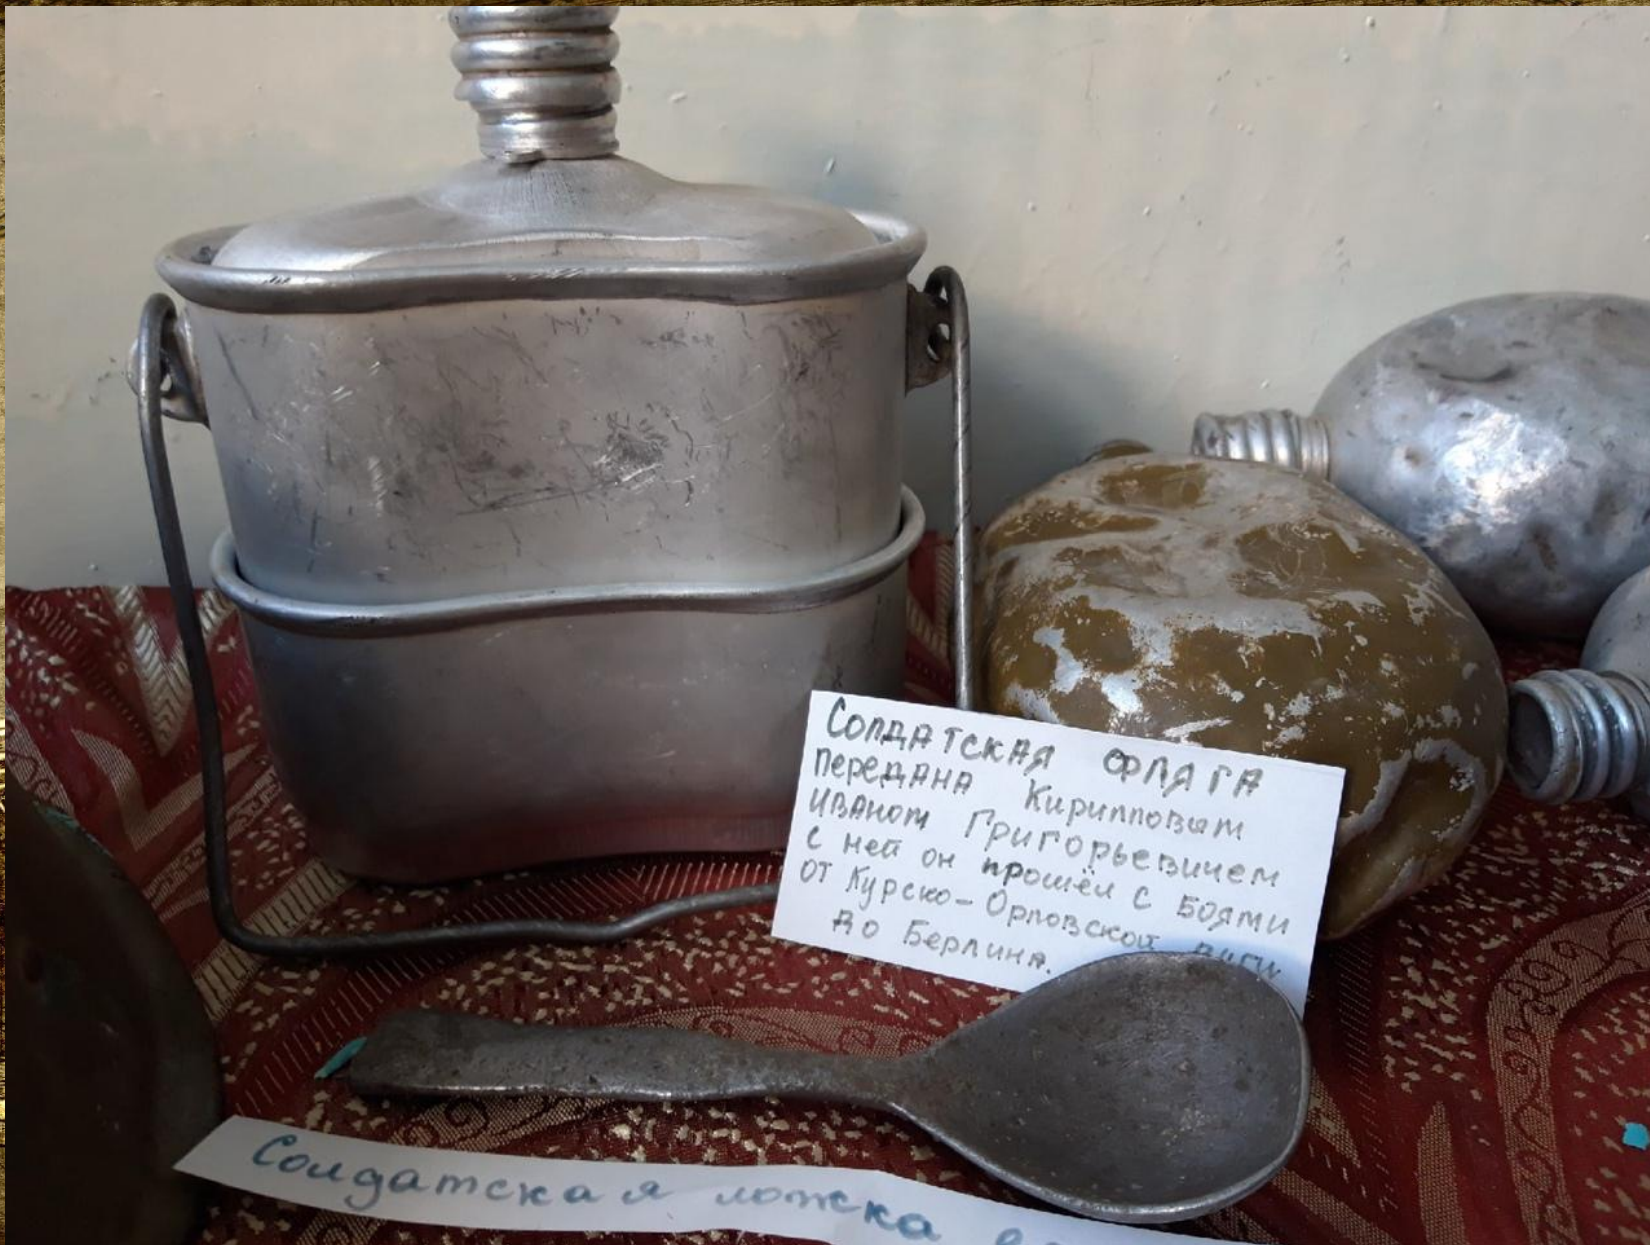

Макет танка

Винтовочные патроны Кашбров. разных

Самодельная партизанская сабля

СОЛДАТСКАЯ ОУЛАГА
ПЕРЕДАНА Кирилловым
ИВАНКОМ Григорьевичем
С НЕЙ ОН ПРОШЕЛ С БОЯМИ
ОТ Курско-Орловской дуги
ДО Берлина.

Солдатская ложка