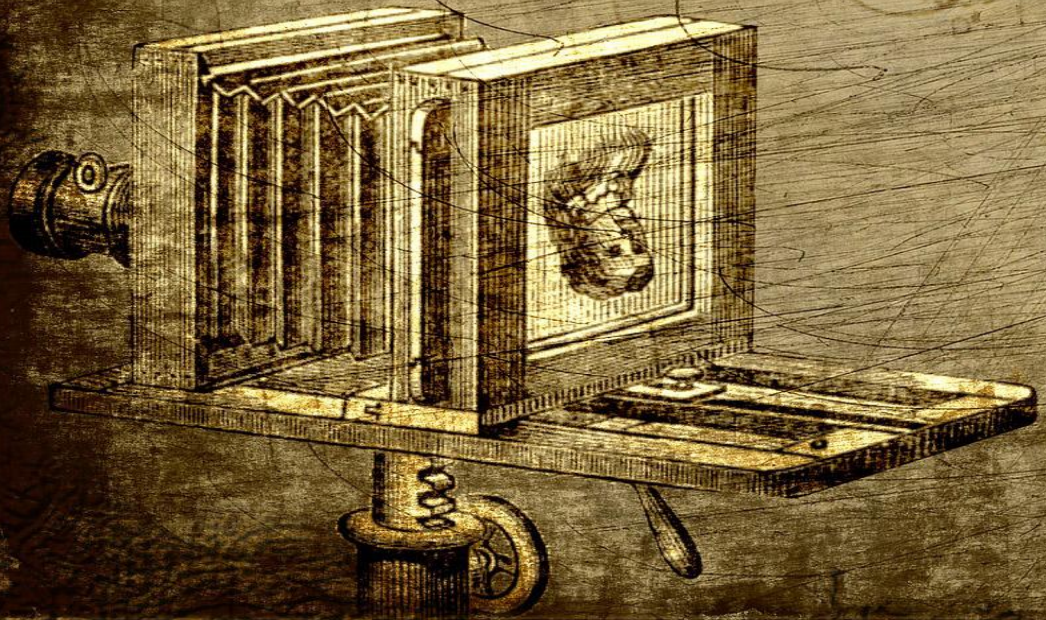

**Экспонаты
школьного
краеведческого
музея**

Край каторги и ссылки

Быт

Орудия войны

ПАЛИ
ШЕЛОПУГИНСКОЙ
ЭТАПНОЙ ТЮРЬМЫ НА
ТЕНСКОГО ТРАКТА
И. В. СЕРГЕЕВ

Camera / Ocular

Окуляр

Camera Ocular

Макет танка

Винтовочные патроны Кашбров. разных

Самодельная партизанская сабля

СОЛДАТСКАЯ ОУЛАГА
ПЕРЕДАНА Кирилловым
ИВАНКОМ Григорьевичем
С НЕЙ ОН ПРОШЕЛ С БОЯМИ
ОТ Курско-Орловской дуги
ДО Берлина.

Солдатская ложка