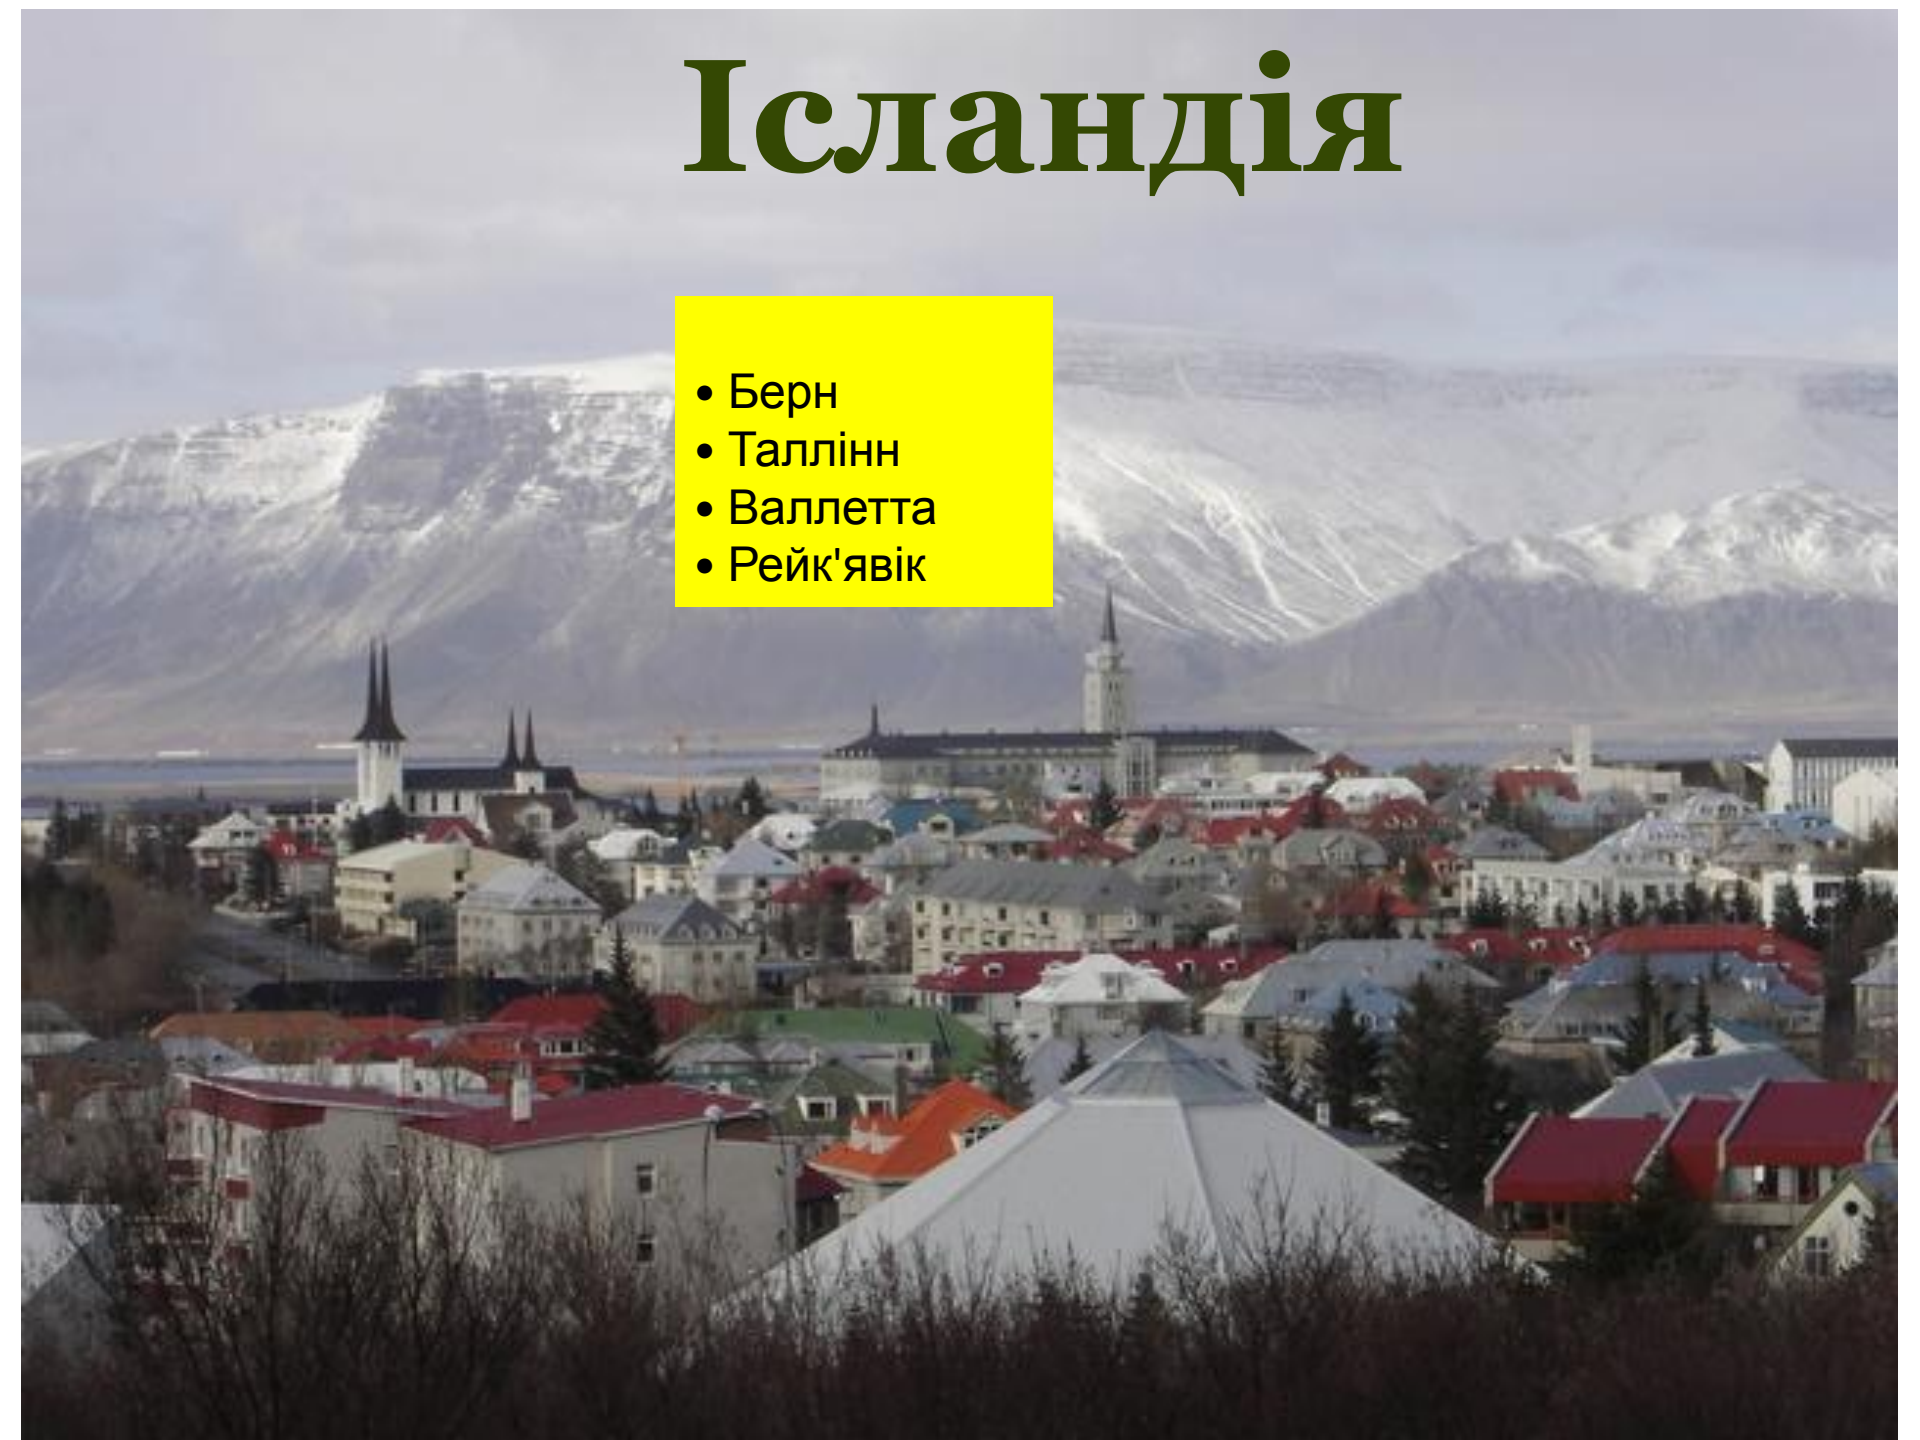

- 
- A wide-angle photograph of the Reichstag building in Berlin, Germany, under a blue sky with scattered white clouds. The building's neoclassical facade features a prominent portico with columns and a large glass dome on top. Numerous German flags are visible on poles around the building. In the foreground, a large green lawn is filled with people sitting and walking, suggesting a public event or a popular spot for visitors.
- Франкфурт-на-Майні
 - Гамбург
 - Берлін
 - Мюнхен

Данія

- Ліссабон
- Копенгаген
- Амстердам
- Бухарест

Ірландія

**Дублін
Сан-Марино
Белфаст
Единбург**

Ісландія

- Берн
- Таллінн
- Валлетта
- Рейк'явік

Іспанія

- Барселона
- Мадрид
- Толедо
- Валенсія

Латвія

**Таллінн
Вільнюс
Рига
Юрмала**

Таллінн
Вільнюс
Рига
Юрмала

Литва

Ліхтенштейн

- Сан-Марино
- Ліхтенштейн
- Люксембург
- Вадуц

Люксембург

**Люксембург
Вадуц
Брюссель
Берлін**