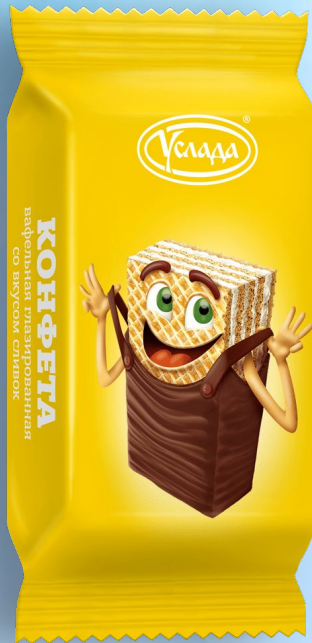

УСЛАДА - ТАКИЕ СЛАДКИЕ ПЕРСОНАЖИ!

СО ВКУСОМ
СЛИВОК