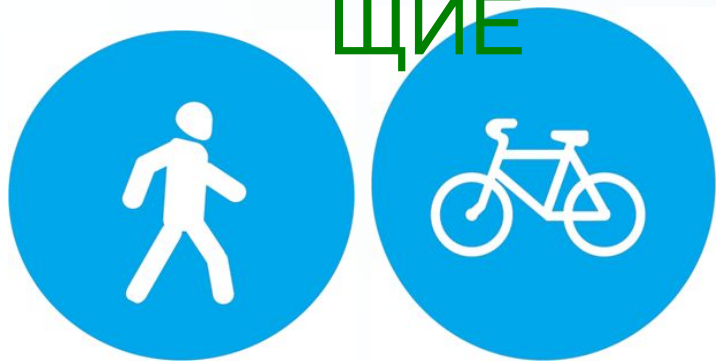

ЗНАКИ СЕРВИСА

ПРЕДУПРЕЖДАЮЩИЕ ЗНАКИ

Имеют треугольную форму, белый фон и красную окантовку.

Информируют о приближении к опасному участку дороги, движение по которому требует принятия мер, соответствующих обстановке.