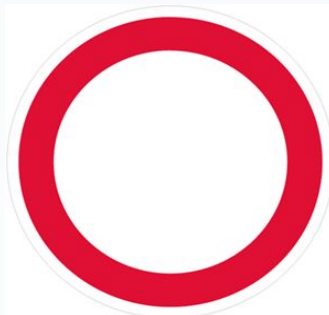

ЗНАКИ СЕРВИСА

ПРЕДУПРЕЖДАЮЩИЕ ЗНАКИ

Имеют треугольную форму, белый фон и красную окантовку.

Информируют о приближении к опасному участку дороги, движение по которому требует принятия мер, соответствующих обстановке.

ПРЕДУПРЕЖДАЮЩИЕ ЗНАКИ

**Пешеходный
переход**

Дети

**Железнодорожный
переезд со
шлагбаумом**

**Опасные
повороты**

Дорожные работы

Скользкая дорога

ЗАПРЕЩАЮЩИЕ ЗНАКИ

Имеют круглую форму и красную окантовку.

Вводят или отменяют
определенные ограничения
движения

ЗАПРЕЩАЮЩИЕ ЗНАКИ

Въезд запрещен

Ограничение максимальной скорости

Движение запрещено

Движение на велосипедах запрещено