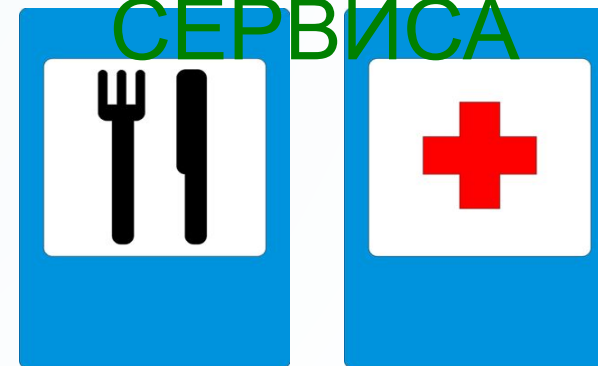

ЗНАКИ СЕРВИСА

ПРЕДУПРЕЖДАЮЩИЕ ЗНАКИ

Имеют треугольную форму, белый фон и красную окантовку.

Информируют о приближении к опасному участку дороги, движение по которому требует принятия мер, соответствующих обстановке.