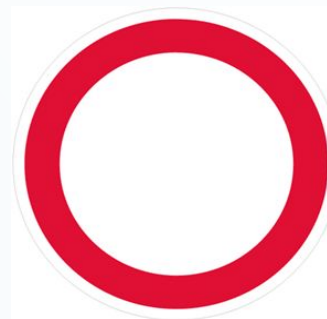

ЗНАКИ СЕРВИСА

ПРЕДУПРЕЖДАЮЩИЕ ЗНАКИ

Имеют треугольную форму, белый фон и красную окантовку.

Информируют о приближении к опасному участку дороги, движение по которому требует принятия мер, соответствующих обстановке.

ПРЕДУПРЕЖДАЮЩИЕ ЗНАКИ

**Пешеходный
переход**

Дети

**Железнодорожный
переезд со
шлагбаумом**

**Опасные
повороты**

Дорожные работы

Скользкая дорога

ЗАПРЕЩАЮЩИЕ ЗНАКИ

Имеют круглую форму и красную окантовку.

Вводят или отменяют
определенные ограничения
движения

ЗАПРЕЩАЮЩИЕ ЗНАКИ

Въезд запрещен

Ограничение максимальной скорости

Движение запрещено

Движение на велосипедах запрещено