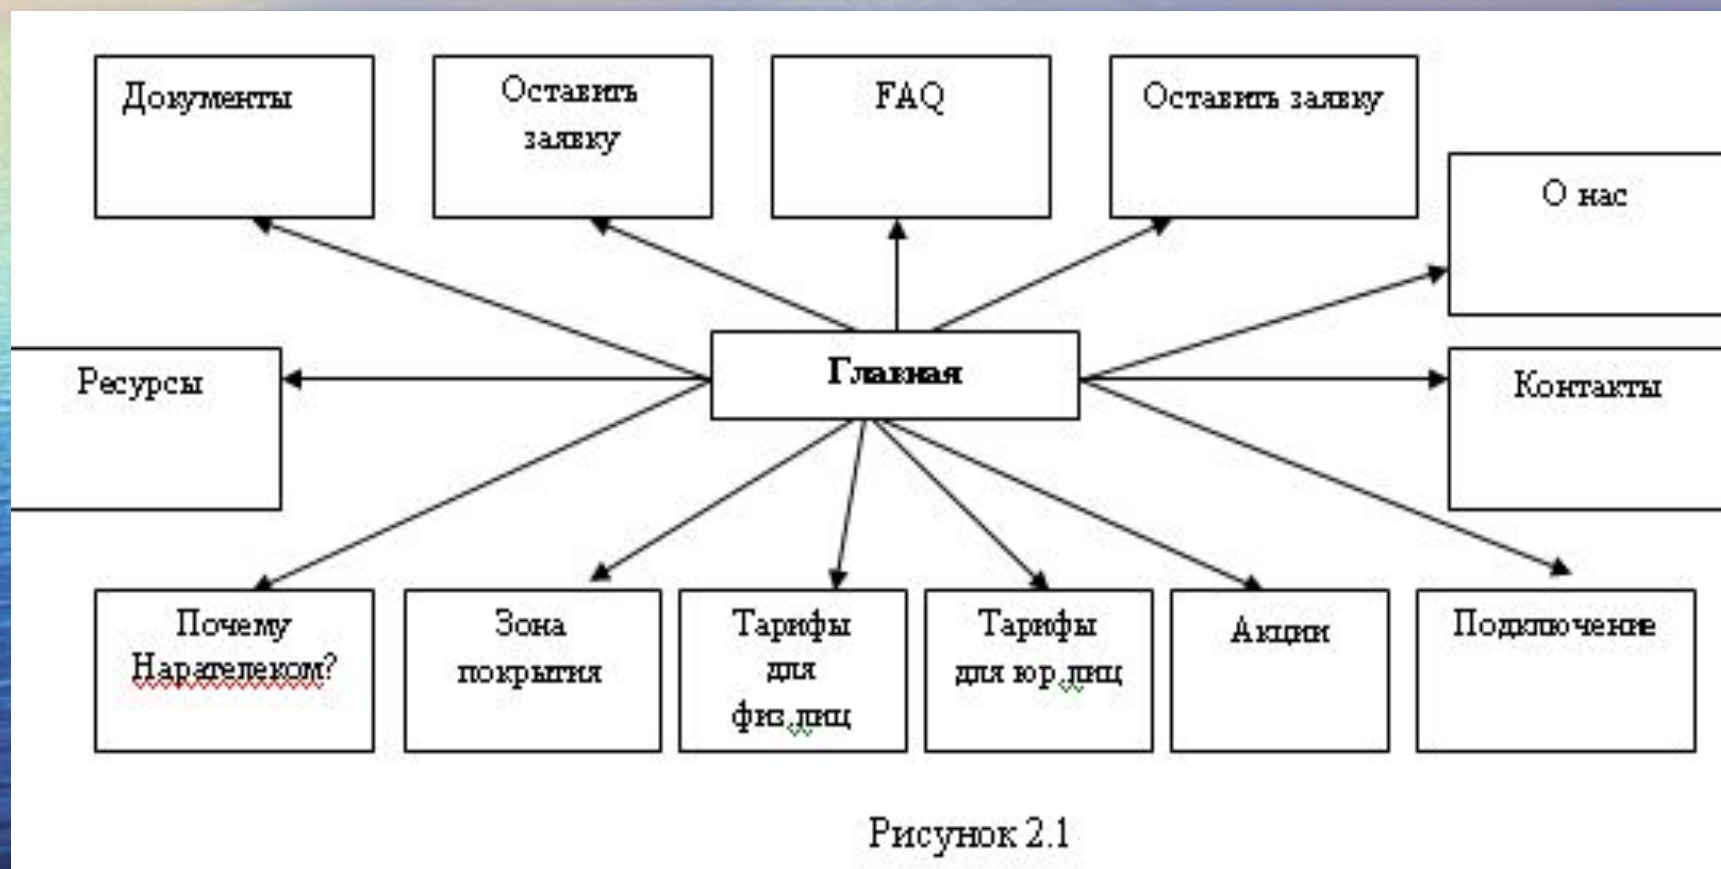

Структурная схема