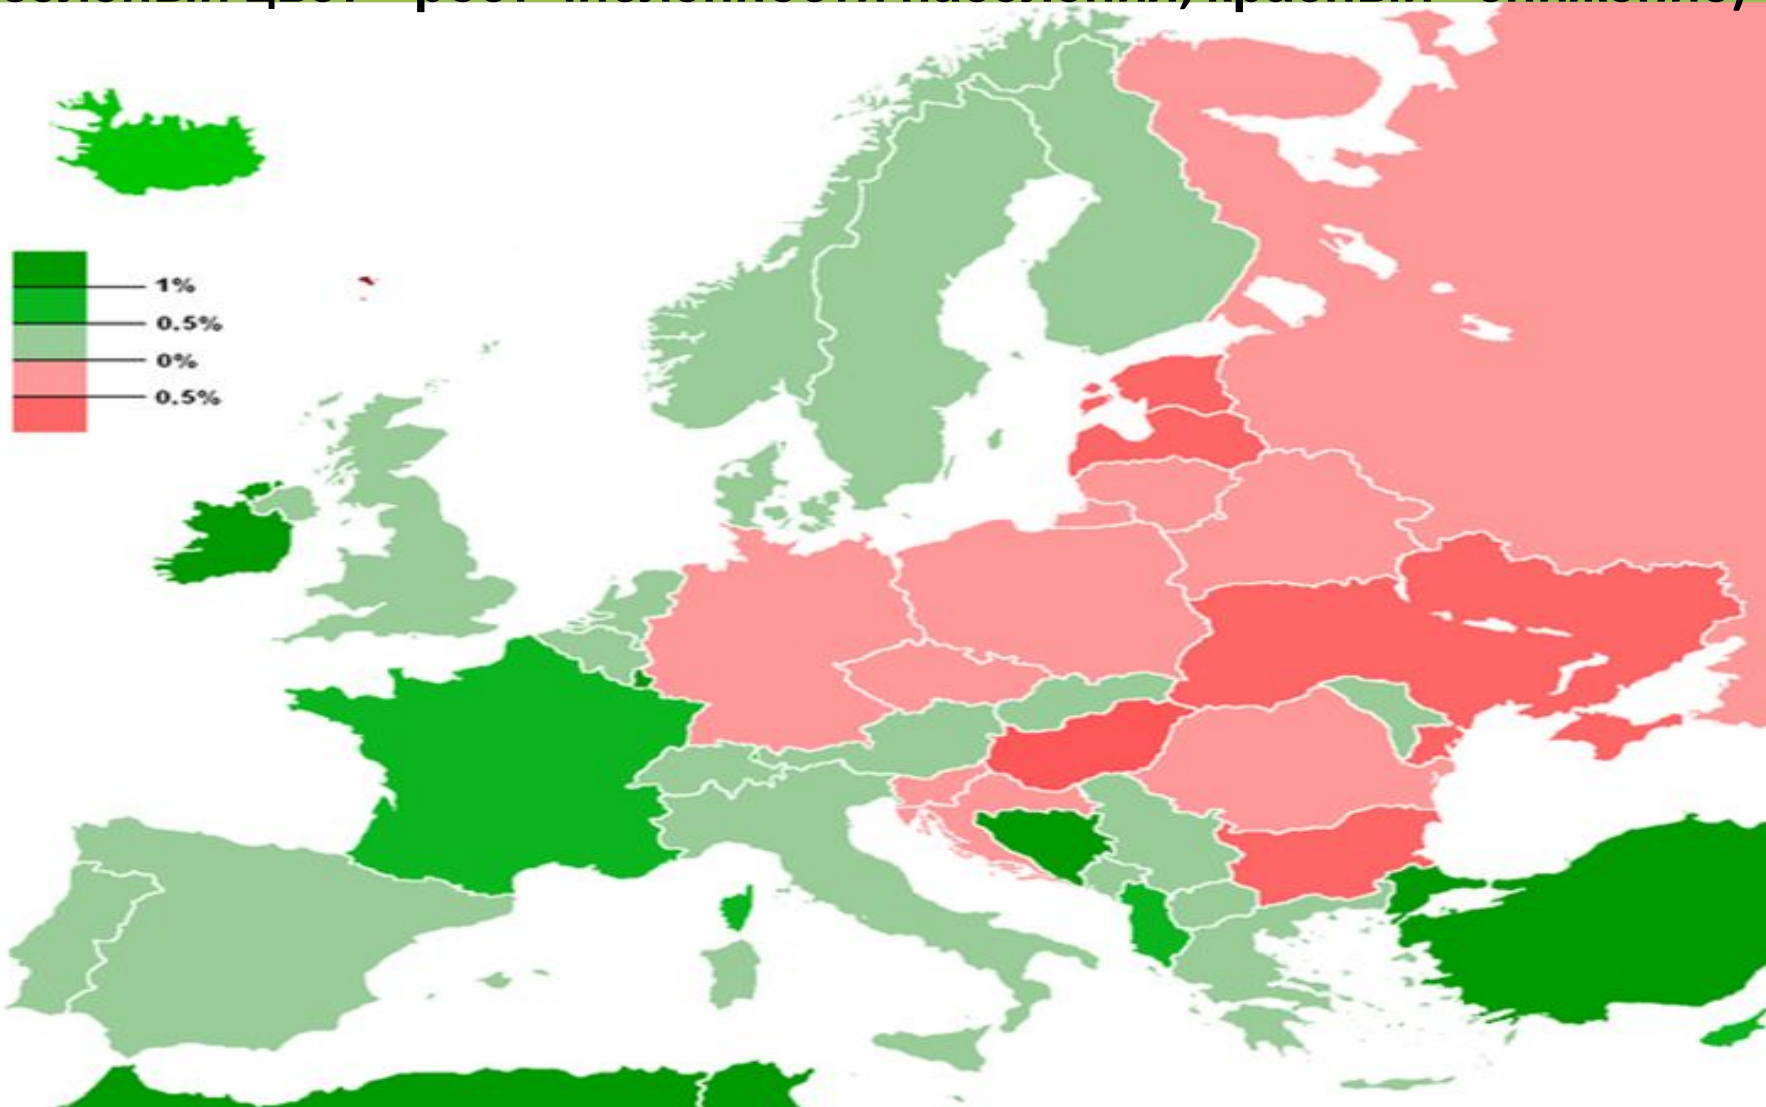

Средняя

БЕЛЬГИЯ

ЛЮКСЕМБУРГ

ФРАНЦИЯ

Чехия

Словакия

АВСТРИЯ

ВЕНГРИЯ

РУМЫНИЯ

ПОРТУГАЛИЯ

ИСПАНИЯ

Южная

Босния и Герцеговина Югославия

БОЛГАРИЯ

ИТАЛИЯ

Македония

АЛБАНИЯ

ГРЕЦИЯ

Субрегионы Европы, страны	Страны	Доля субрегиона		
		территория тыс. км ²	население-млн. чел	ВВП (по ППС, млрд долл.)
Северная (10)	Исландия, Норвегия, Швеция, Дания, Финляндия, Эстония, Латвия, Литва, Великобритания, Ирландия	<u>1812.2</u> 17,2%	<u>94.9</u> 13,0%	<u>2209.3</u> 18,7%
Западная (8)	ФРГ, Франция, Бельгия, Нидерланды, Австрия, Швейцария, Люксембург, Лихтенштейн	<u>1108.9</u> 10,5%	<u>184.1</u> 25,3%	<u>4622.1</u> 39,1%
Южная (15)	Италия, Испания, Португалия, Мальта, Греция, Словения, Хорватия, Босния и Герцеговина, Македония, Сербия и Черногория, Косово Албания, Андорра, Монако, Сан-Марино, Ватикан	<u>1315.6</u> 12,5%	<u>145.0</u> 19,9%	<u>2611.7</u> 22,1%
Восточная (10)	<i>Россия, Украина, Беларусь, Молдавия</i> , Польша, Чехия, Словакия, Венгрия, Румыния, Болгария	<u>6287.6**</u> 59,8%	<u>304.6</u> 41,8%	<u>2362.1</u> 20,1%
Европа**		<u>10524.3</u>	<u>728.6</u>	<u>11805.2</u>

Карта роста/снижения населения в странах Европы

(зеленый цвет – рост численности населения, красный - снижение)

Национальный состав – 80 этносов

Индоевропейская семья: 62 народа	Славянская группа	Русские, украинцы, белорусы, поляки, чехи, болгары, хорваты, сербы, македонцы, словенцы
	Германская группа	Немцы, англичане, голландцы, шведы, датчане, норвежцы, исландцы
	Романская группа	Французы, итальянцы, румыны, португальцы, каталонцы
	Балтийская группа	Литовцы, латыши
	Кельтская группа	Ирландцы, шотландцы, уэльсцы
Уральская семья	Финно-угорская группа	Венгры, финны, эстонцы, коми-пермяки, удмурты, саамы, карельцы
Алтайская семья	Тюркская группа	Татары, башкиры, турки, казахи, гагаузы
Афразийская семья	Семитская языковая группа	Мальтийцы, арабы