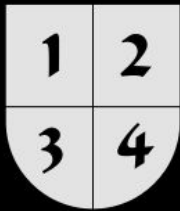

НАЦИОНАЛЬНЫЕ

СТАРОФРАНЦУЗСКИЙ

(НОВО)ФРАНЦУЗСКИЙ

ИСПАНСКИЙ

АНГЛИЙСКИЙ

ИТАЛЬЯНСКИЙ

ПОЛЬСКИЙ

НЕМЕЦКИЙ

Символика фигур:

- лев - сила, мужество, великодушие;
- орел - сила, власть, независимость;
- медведь означает мудрость и силу;
- собака - верность и преданность;
- змея - мудрость, предостороженность;
- голубь символизирует мир и чистоту;
- сокол - красоту, храбрость и ум;
- пчела – трудолюбие;
- петух - символ боя;
- дракон - могущество;
- дуб означает силу и стойкость;
- лавровые и пальмовые ветви – славу, победу;
- оливковые ветви – мир;
- факел, раскрытая книга - символизируют знание