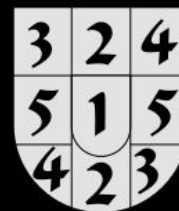

НАЦИОНАЛЬНЫЕ

СТАРОФРАНЦУЗСКИЙ

(НОВО)ФРАНЦУЗСКИЙ

ИСПАНСКИЙ

АНГЛИЙСКИЙ

ИТАЛЬЯНСКИЙ

ПОЛЬСКИЙ

НЕМЕЦКИЙ

Символика фигур:

- лев - сила, мужество, великодушие;
- орел - сила, власть, независимость;
- медведь означает мудрость и силу;
- собака - верность и преданность;
- змея - мудрость, предостороженность;
- голубь символизирует мир и чистоту;
- сокол - красоту, храбрость и ум;
- пчела – трудолюбие;
- петух - символ боя;
- дракон - могущество;
- дуб означает силу и стойкость;
- лавровые и пальмовые ветви – славу, победу;
- оливковые ветви – мир;
- факел, раскрытая книга - символизируют знание