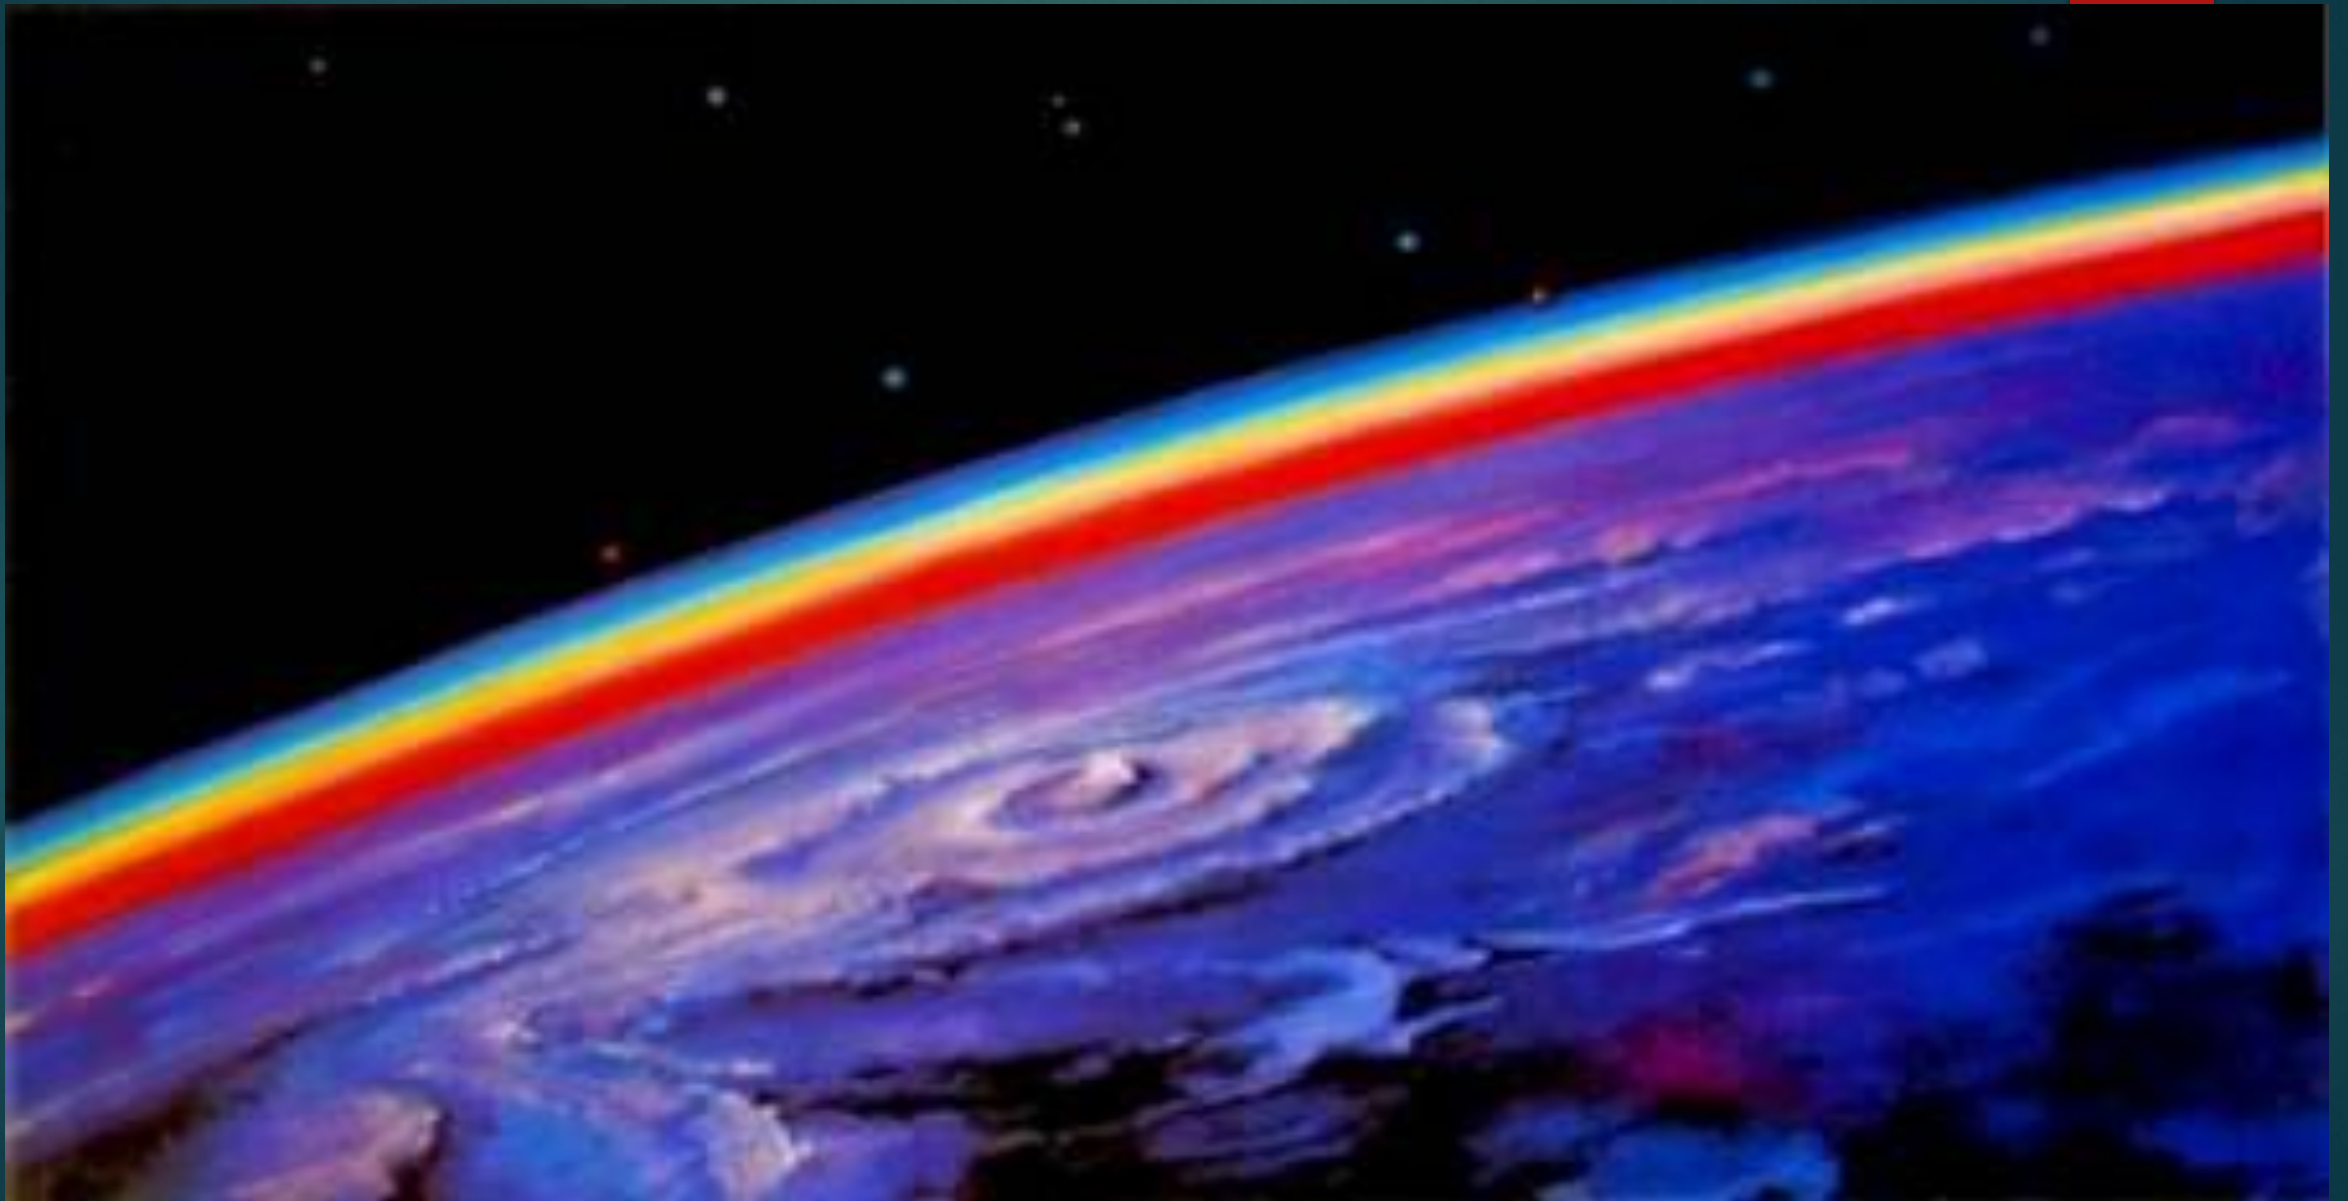

Космический вечер