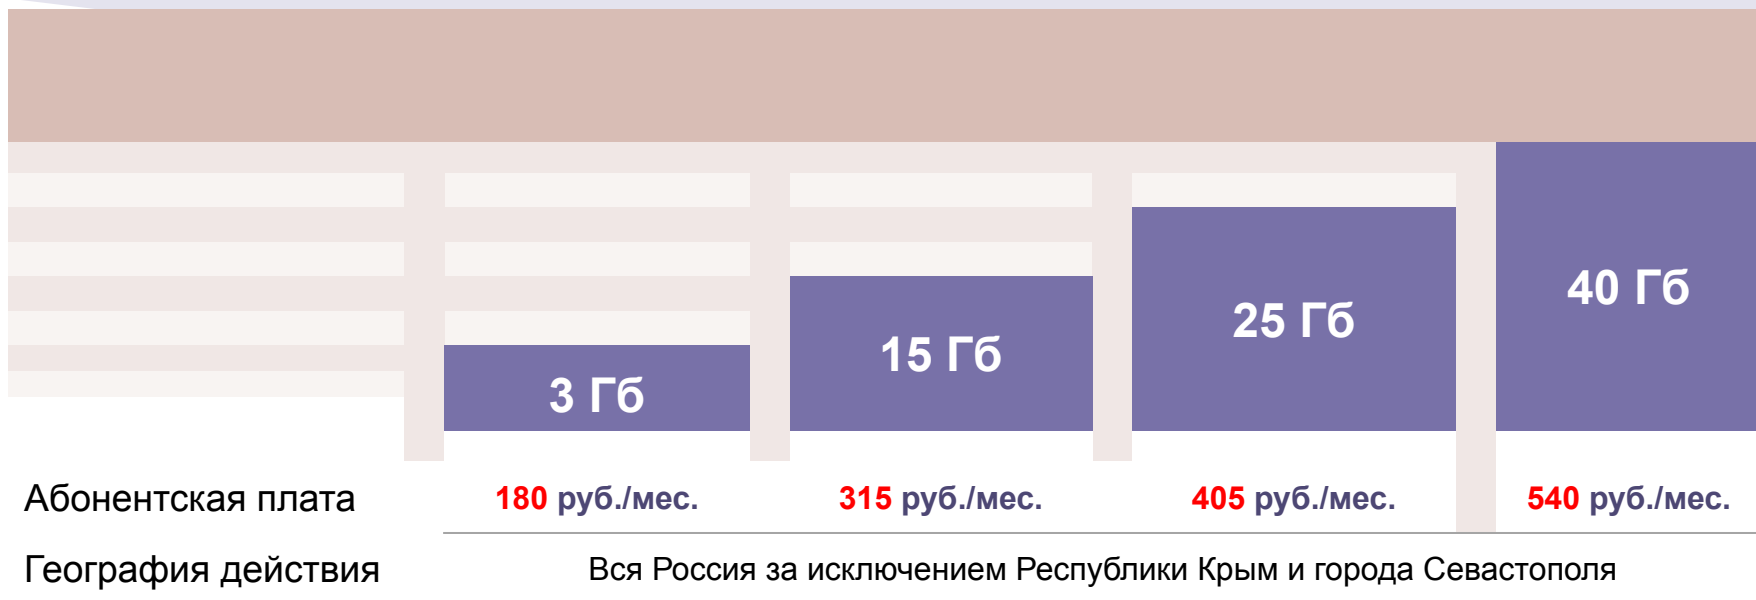

Поддержка стандартов: 2G, 3G, 4G

Формат SIM: Обычные, Tele2

Операционные системы: Win: XP, Vista, 7, 8, 10; Mac OS, Linux

Память MicroSD до 32 Гб

3190 руб.

Пакеты интернета для Вашего бизнеса

Идеально подойдет для