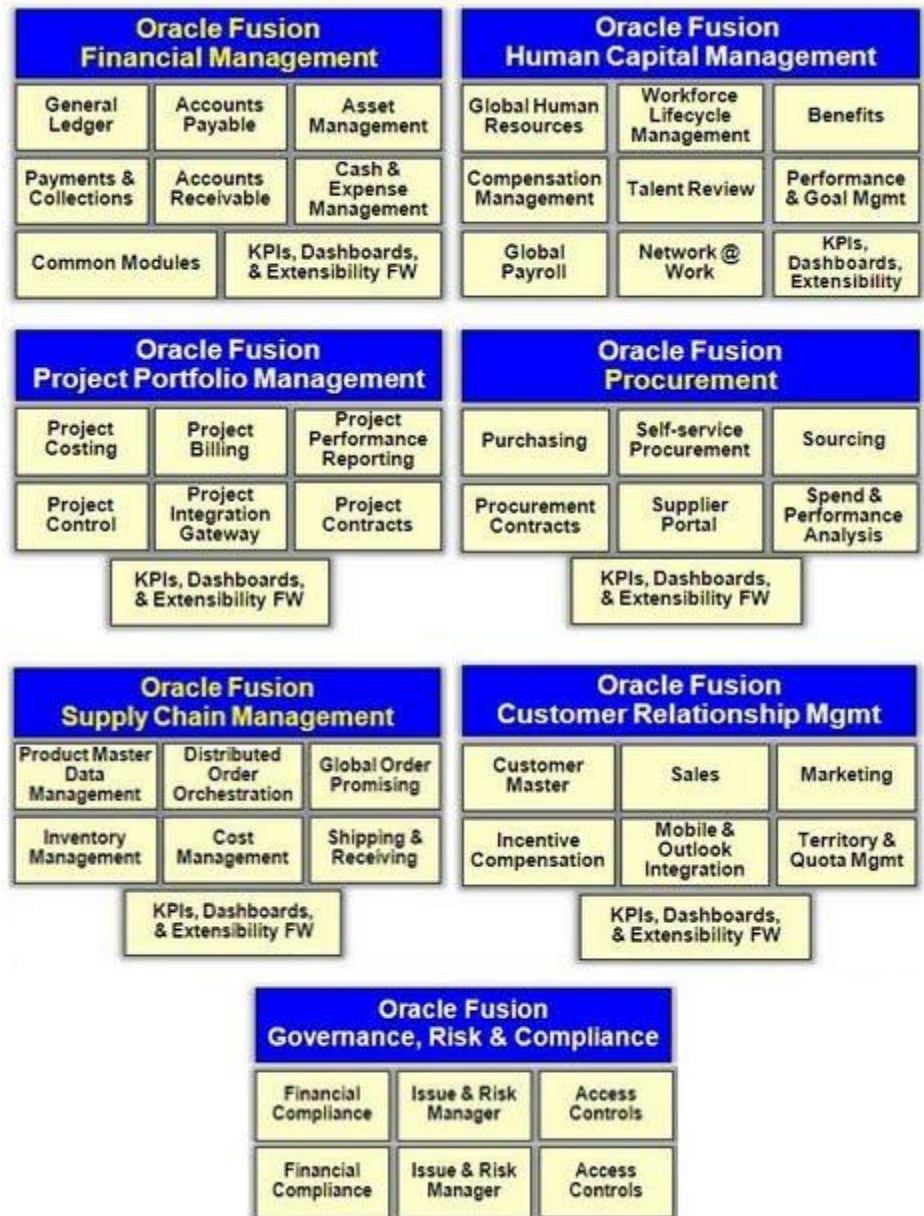

ПРОДУКТЫ ORACLE

ORACLE®

КОМПЛЕКСНЫЙ ПОДХОД К АВТОМАТИЗАЦИИ

БИЗНЕС- ПРИЛОЖЕНИЯ

ERP – Enterprise Resources Planning

CRM – Customer Relationship Management

SCM - Supply Chain Management

CPM - Corporate Performance Management

ORACLE FUSION APPLICATIONS - это новое поколение систем масштаба предприятия от компании Oracle, основанное на технологиях Oracle Fusion Middleware 11g и функциональности Oracle e-Business Suite и поглощенных ранее компаний J.D.Edwards, PeopleSoft и Siebel.

Oracle Fusion Applications построены на основе технологий Oracle Fusion Middleware и являются Java Enterprise Edition / ADF-приложениями развернутыми на сервере приложений WebLogic, а в базе данных хранится вся информация.