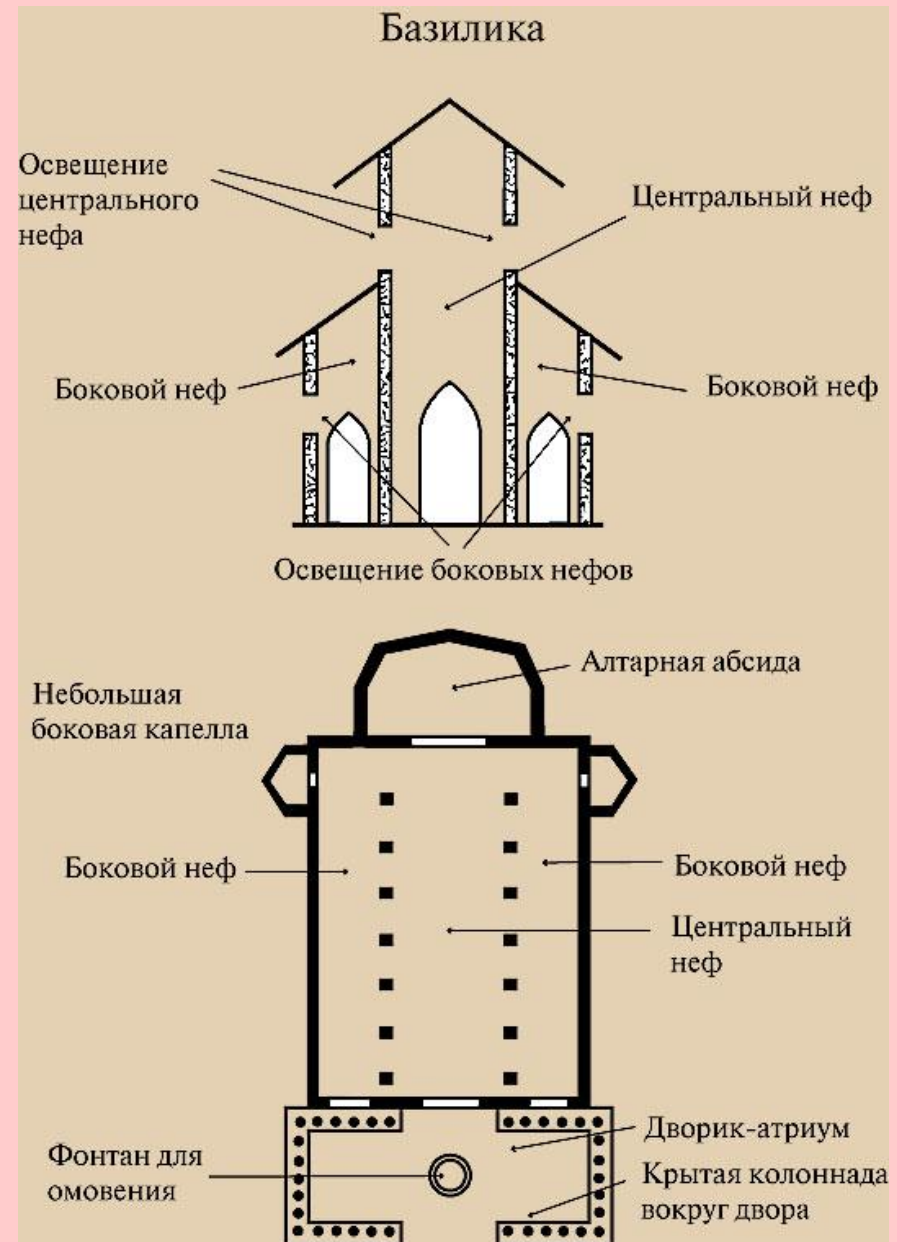

Базилика

Прямоугольное в плане здание, разделенное внутри рядами колонн или столбов на продольные части - **нефы**. Средний неф более высокий, освещается через окна над крышами боковых нефов; может быть и поперечный неф (перпендикулярный по отношению к другим)