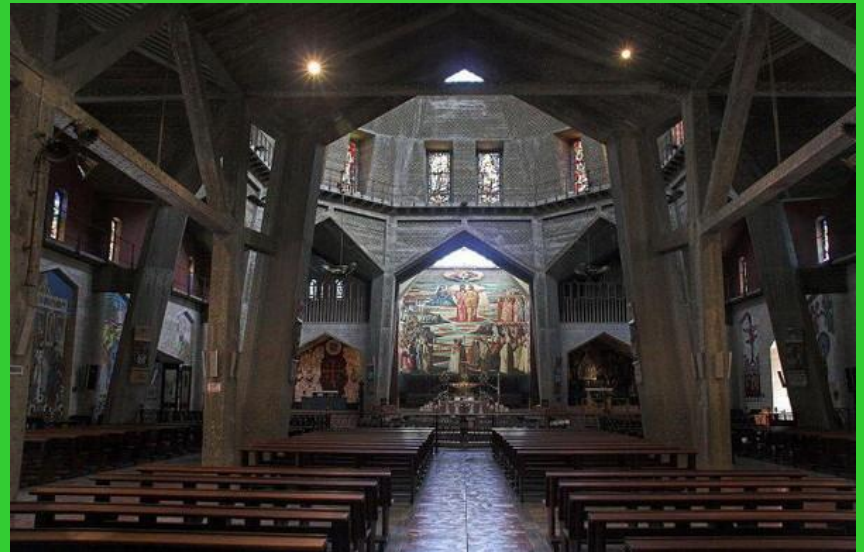

Средневековье

Готическое и романское искусство

Кельнский собор

Собор в Вормсе

Церковь Владимирской иконы Богоматери в Быково

Основные термины

- **Базилика**
- **Неф**
- **Хор**
- **Обход хора**
- **Венок капелл**
- **Трансепт**
- **Круглая арка**
- **Стрельчатая арка**
- **Коробовой свод**
- **Аркбутаны**
- **Вимперг**
- **Средокрестие**
- **Окно-роза**
- **Витражи**
- **Нервюры**
- **Трехпролетный портал**
- **Три-четырёхлистник**
- **Краббы**
- **Крестоцвет**
- **Башенки-фиалы**
- **Мозаика**
- **Крестовый свод**
- **Контрфорсы**

Внутреннее строение христианского храма

Православный храм

Католический храм

Католический храм

- Пресвитерий
- Исповедальня
- Кафедра
- Ящик для индульгенций
- Скамьи для прихожан
- Орган

Пресвитерий восточная часть храма

Пресвитерий

Алтарь

соответствует Престолу православного храма

Пресвитерий. Дарохранилища

Католический храм Пресвитерий

Крест

на Алтаре или непосредственно около него
Изображение распятого Христа

Кафедра для произнесения проповеди