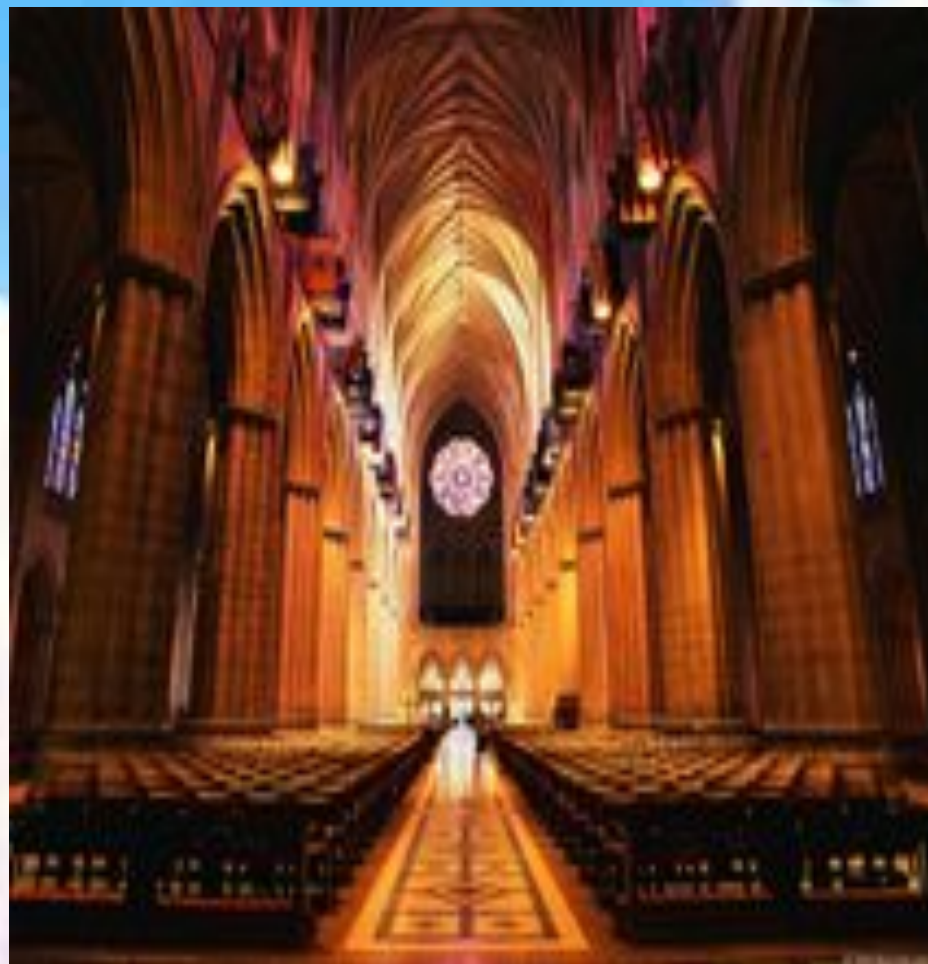

Католический храм

Часть храма
для прихожан
стулья или скамьи

Библии для пользования прихожанами храма во время Литургии