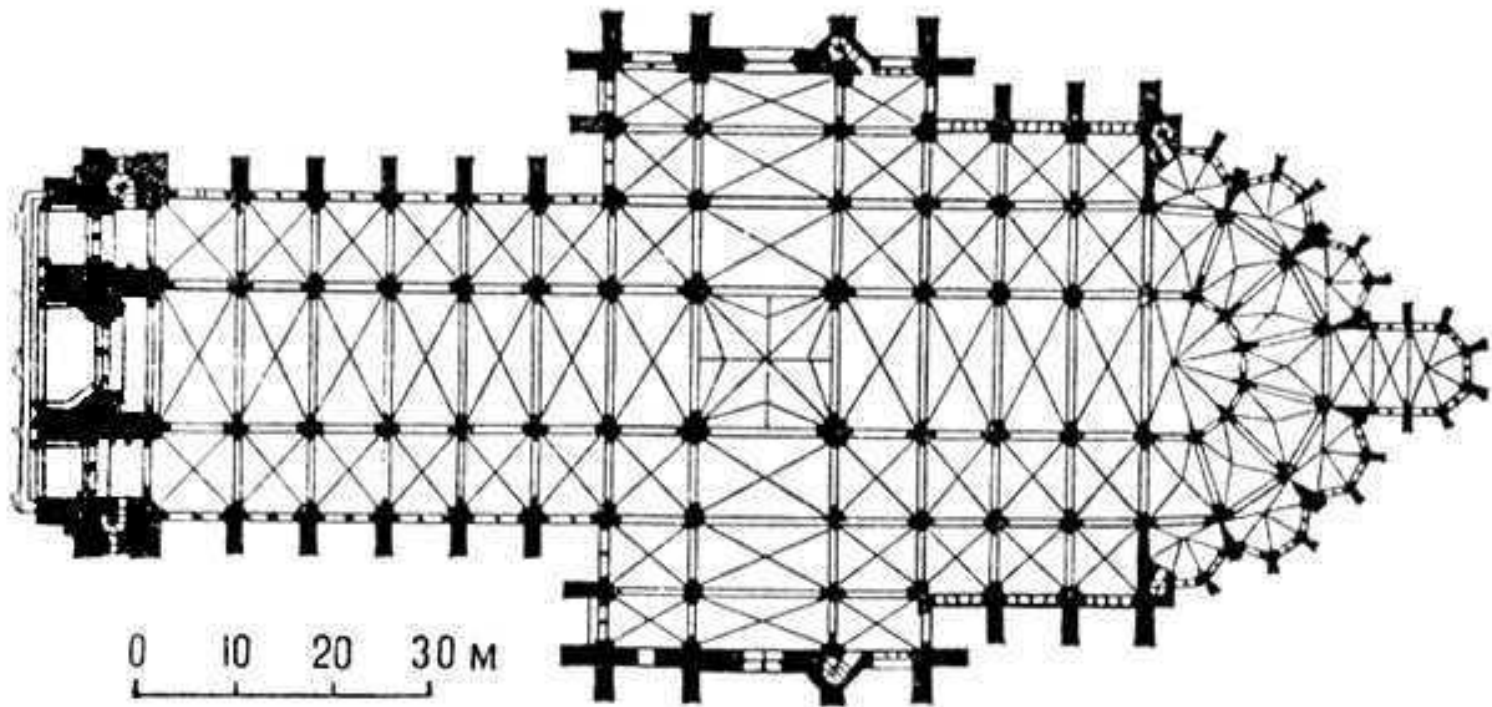

Базилика

- Римская
- Раннехристианская
- Романская
- Готическая

Базилика в Древнем Риме

Раннехристианская базилика

Романская базилика

Схема романской и готической базилики

Базилика романская и готическая

- *Две башни (чаще четырехугольные) при входе с западной стороны и башни над средокрестием*
- *Дополнительные помещения*
 - хор
 - обход хора
 - венок капелл