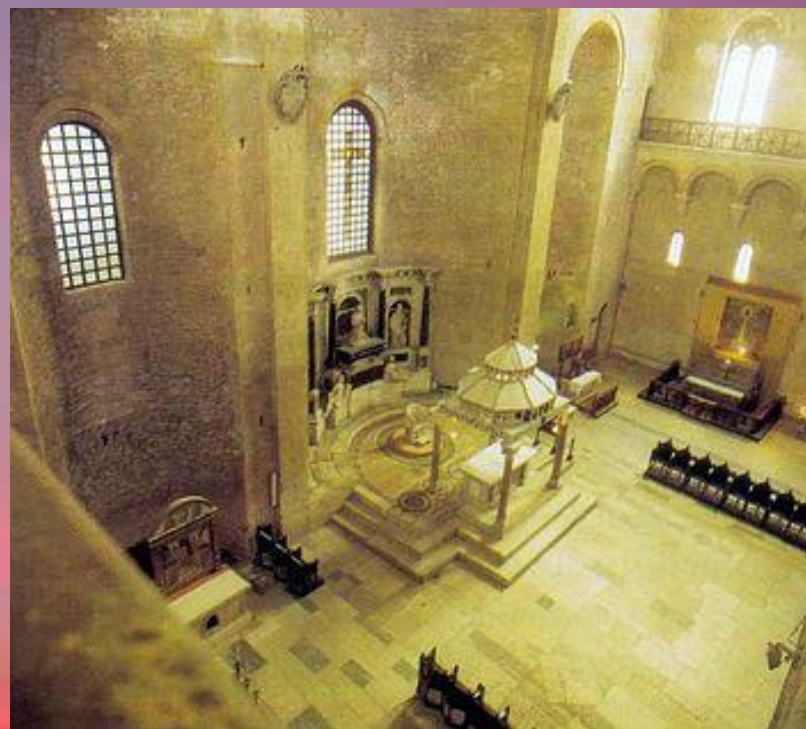

Внутреннее строение христианского храма

Православный храм

Католический храм

Католический храм

- Пресвитерий
- Исповедальня
- Кафедра
- Ящик для индульгенций
- Скамьи для прихожан
- Орган

Пресвитерий восточная часть храма

Пресвитерий

Алтарь

соответствует Престолу православного храма

Пресвитерий. Дарохранилища

Католический храм Пресвитерий

Крест

на Алтаре или непосредственно около него
Изображение распятого Христа

Кафедра для произнесения проповеди