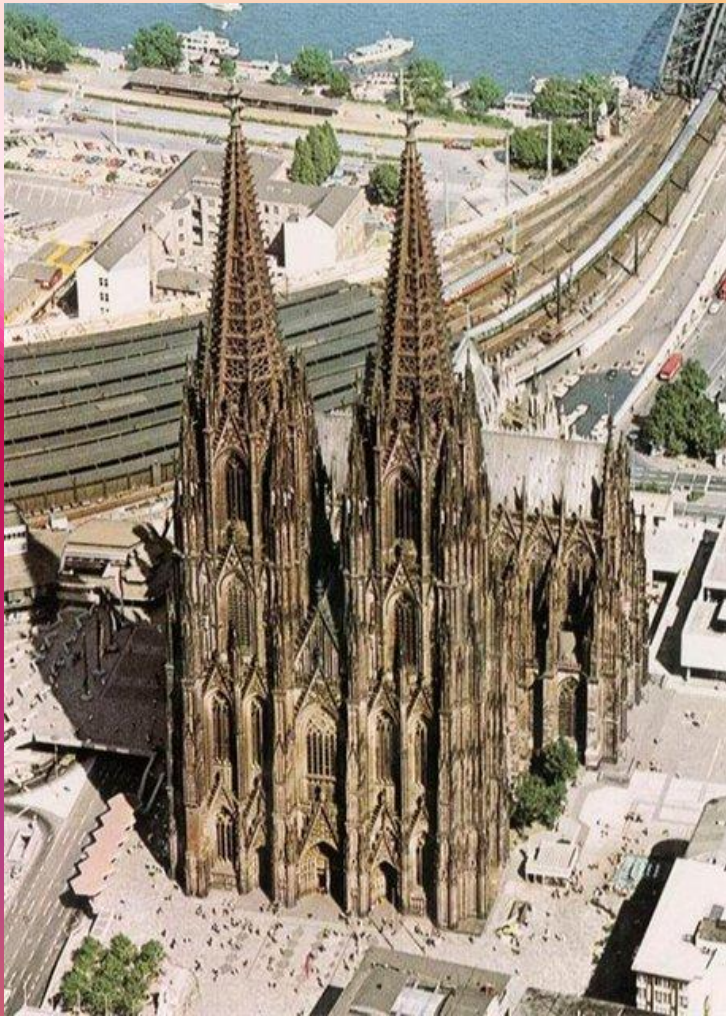

Средневековье

Готическое и романское искусство

Кельнский собор

Собор в Вормсе

Церковь Владимирской иконы Богоматери в Быково

Основные термины

- **Базилика**
- **Неф**
- **Хор**
- **Обход хора**
- **Венок капелл**
- **Трансепт**
- **Круглая арка**
- **Стрельчатая арка**
- **Коробовой свод**
- **Аркбутаны**
- **Вимперг**
- **Средокрестие**
- **Окно-роза**
- **Витражи**
- **Нервюры**
- **Трехпролетный портал**
- **Три-четырёхлистник**
- **Краббы**
- **Крестоцвет**
- **Башенки-фиалы**
- **Мозаика**
- **Крестовый свод**
- **Контрфорсы**

Пресвитерий

Алтарь

соответствует Престолу православного храма

Пресвитерий. Дарохранилища

Католический храм Пресвитерий

Крест

на Алтаре или непосредственно около него
Изображение распятого Христа

Кафедра для произнесения проповеди