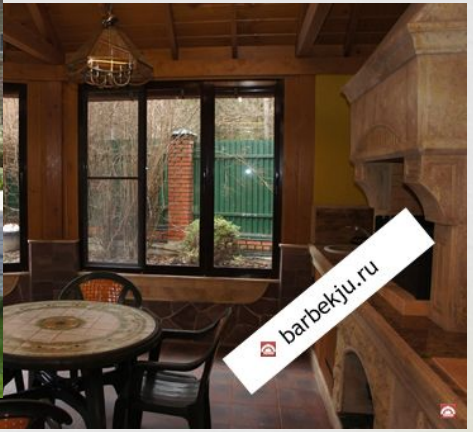

barbekju.ru