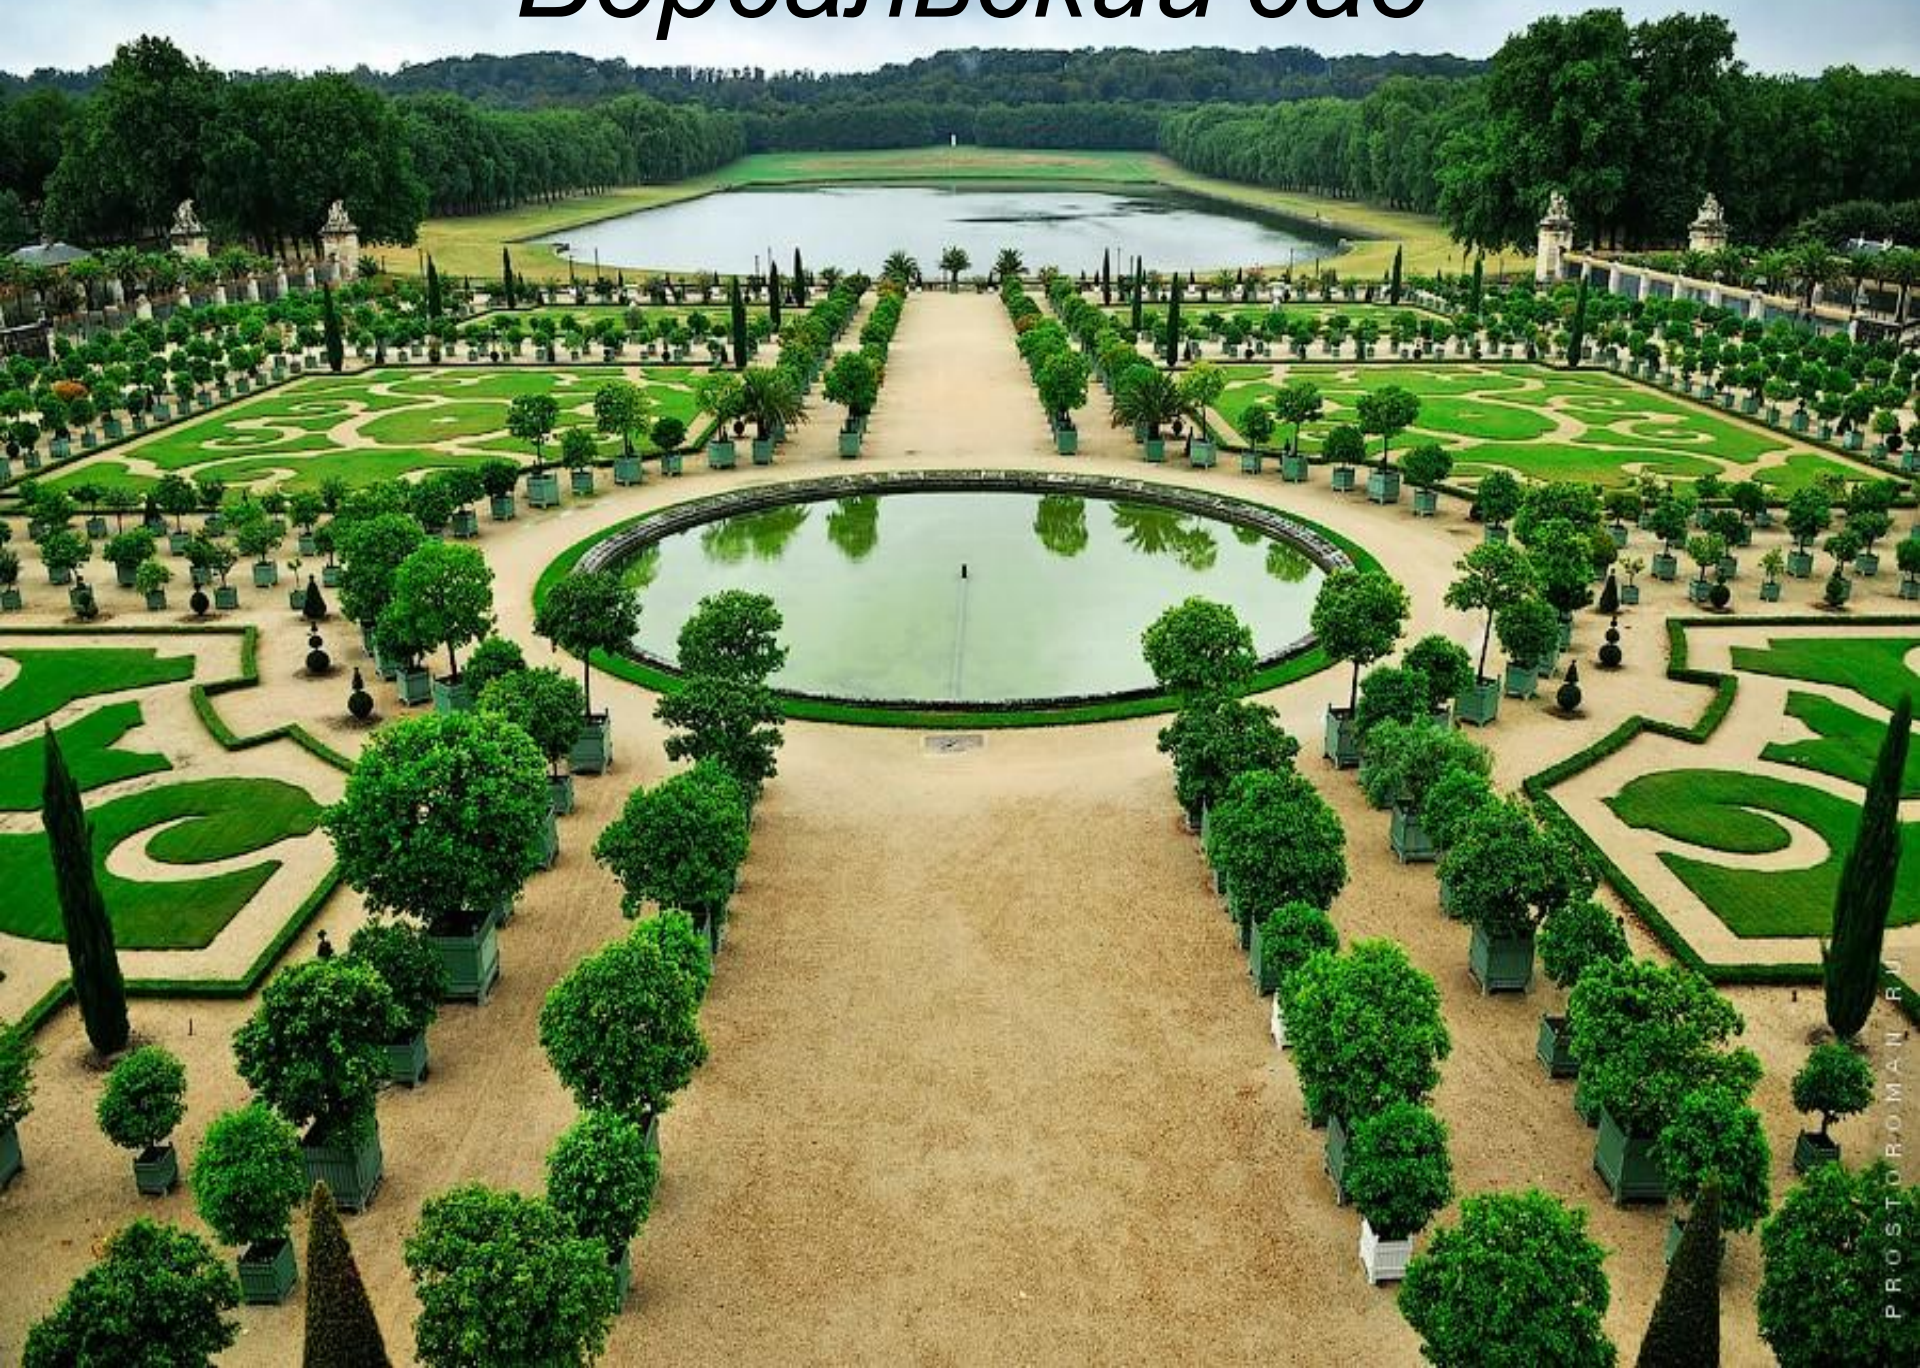

Франция

Я

Т р и у м ф а л ь н а я а р к а

Елисейские поля

Версальский дворец

Версальский сад

Лувр

Гранд-опера

Дисней ленд

Замок

Ланжэ

Мост Бир-Хакейм

Эйфелева башня

Нотр-Дам де Пари

Церковь Святого Августина

Нормандия

Замок Фонтенбло

Французские
Альпы

Musee D'orsay

Виадук Мийо

La Defen se

LA SAMARITAINE

A photograph of the Eiffel Tower in Paris, France, illuminated at night. The tower is the central focus, glowing with golden lights against a dark, purple and pink twilight sky. The base of the tower is visible, showing the archway and some surrounding structures. The foreground is dark, with some trees and streetlights visible on the left and right sides. The text 'Bienvenue en France' is overlaid in a white, elegant script font across the middle of the image.