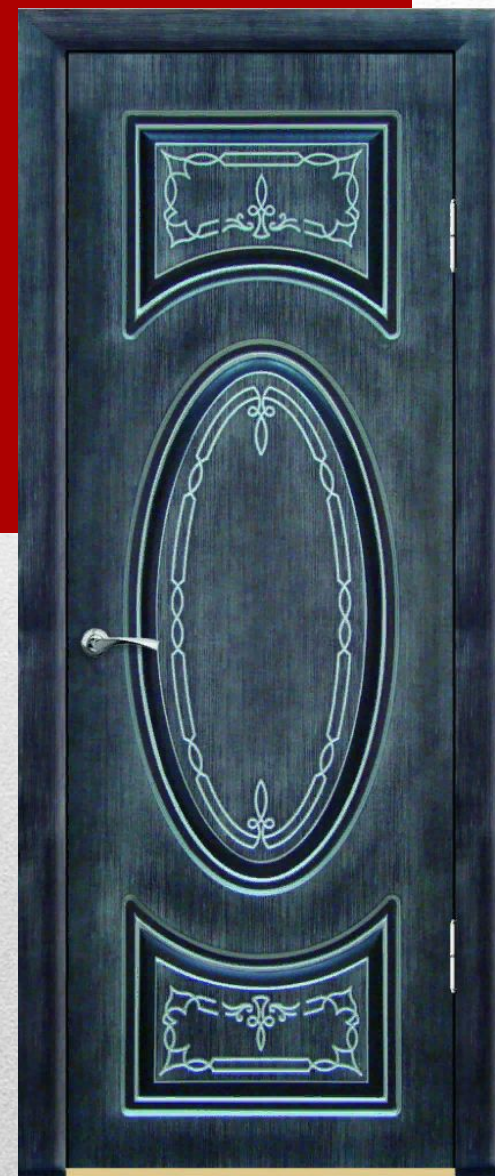

КЛАССИКА

*Богатый декор, плавные линии –
достойное украшение вашего дома!*