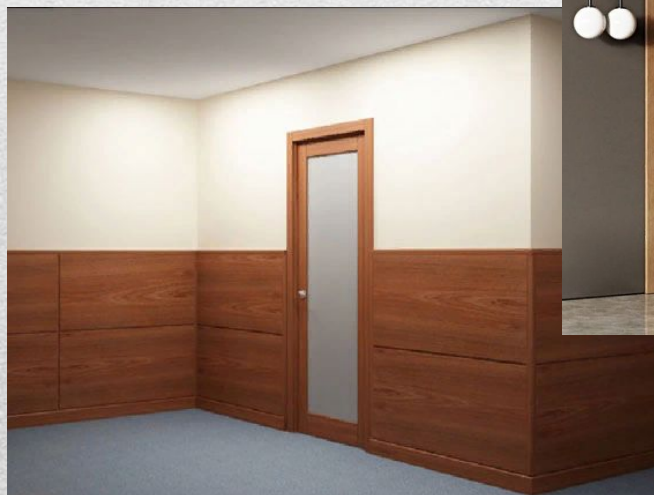

МДФ панели для оформления стен. Еще в советские времена оформляли стены кабинетов высокопоставленных руководителей. Канувшие в лету декоры снова вернулись в жизнь, только теперь это водостойкие антивандальные покрытия с огромным выбором цвета! Множество стилистических решений: лофт, модерн, классика. Самое важное - это уютная и приятная обстановка у вас дома !