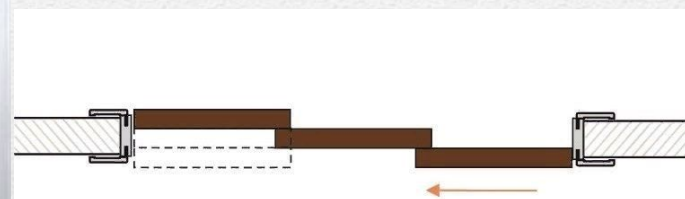

Перегородка из дверных полотен с открыванием «каскад», крепление рельсы как сверху так и снизу – на выбор. Полотна дверей до 2700 мм высотой! Толщина полотна 37мм, царговая сборка. Стекла триплекс прозрачные и матовые белые, бронзированные и черные. Система открывания от немецких производителей! Для перегородок не требуются наличники, короб и доборы, только полотна и комплект механизмов!