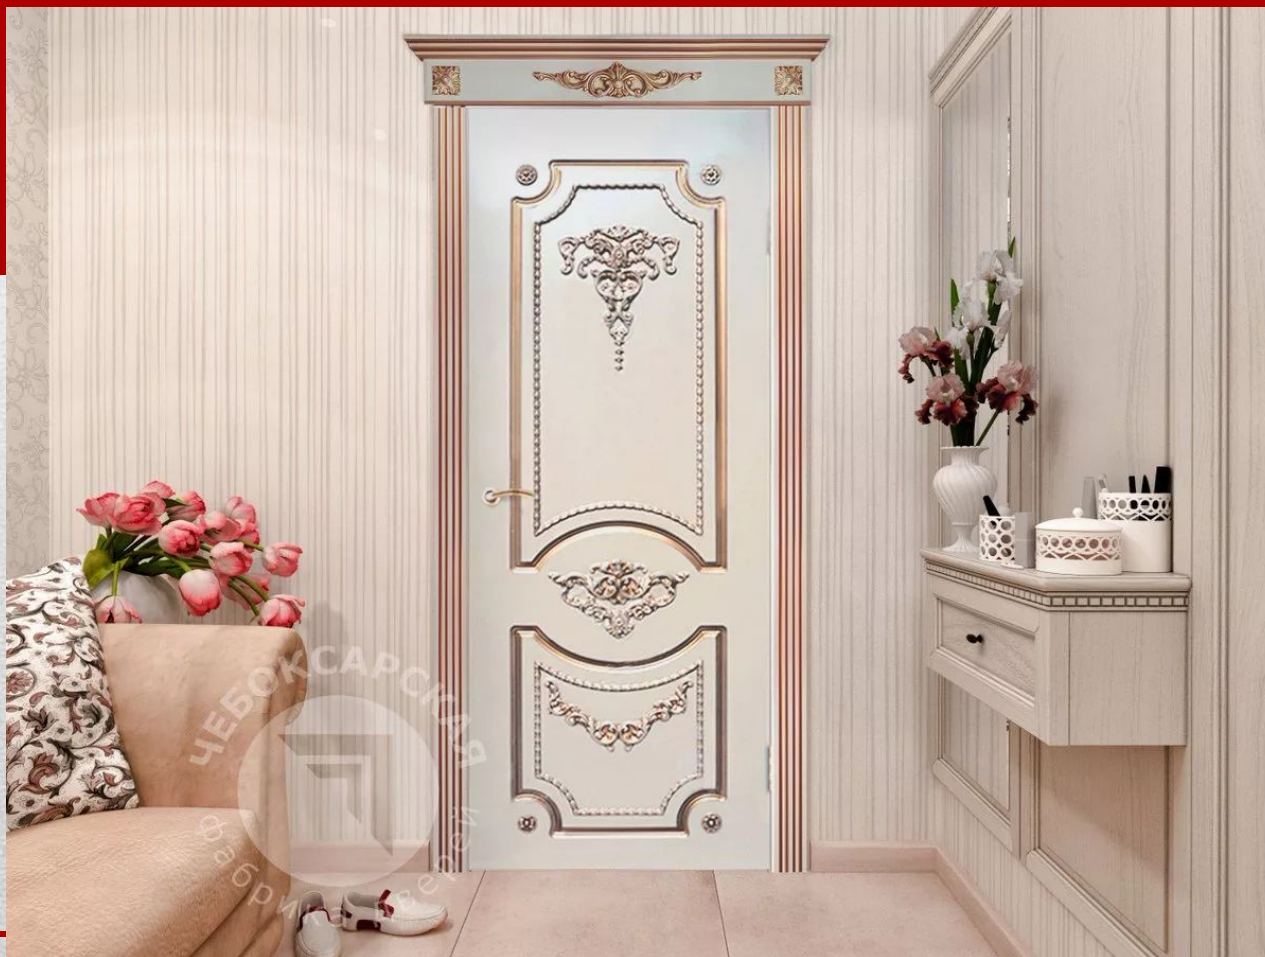

ОЛИМП

Божественная коллекция дверей с богатым 3D декором, украшенная золотом и бронзой. Слово в сказочном мире на горе ОЛИМП мы пируем с греческими Богами.