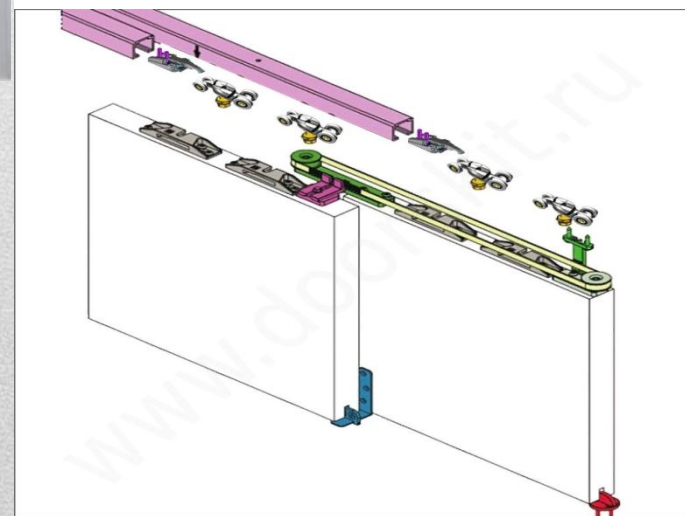

# СТУДИЯ

*Дверные перегородки . Двери вместо стен!  
Отличный вариант для зонирования  
помещения.*

**Перегородка из дверных полотен с открыванием «каскад», крепление рельсы как сверху так и снизу – на выбор. Полотна дверей до 2700 мм высотой! Толщина полотна 37мм, царговая сборка. Стекла триплекс прозрачные и матовые белые, бронзированные и черные. Система открывания от немецких производителей! Для перегородок не требуются наличники, короб и доборы, только полотна и комплект механизмов!**