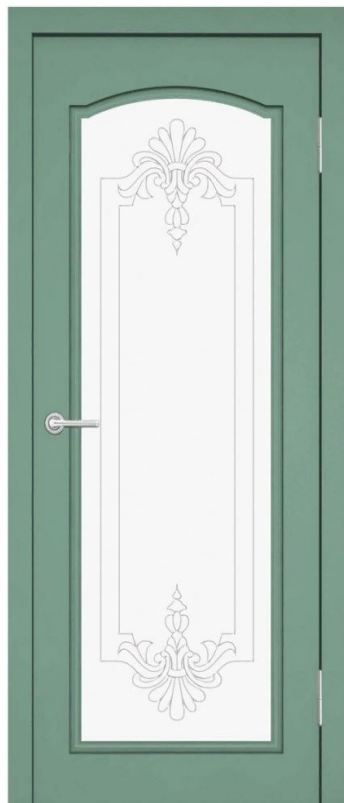

Массивные дверные полотна покрыты эмалью либо винилом. Огромный выбор цвета и вариантов остекления: гравировка, фацет, пескоструй, цветные и прозрачные витражи!

Толщина полотна 38мм, вес от 40 кг. Широкий выбор цвета патины: серебро, золото, шампань, синяя, черная, белая, бронзовая, цвет орех и медь. Высота дверного полотна до 300 мм без доплат!