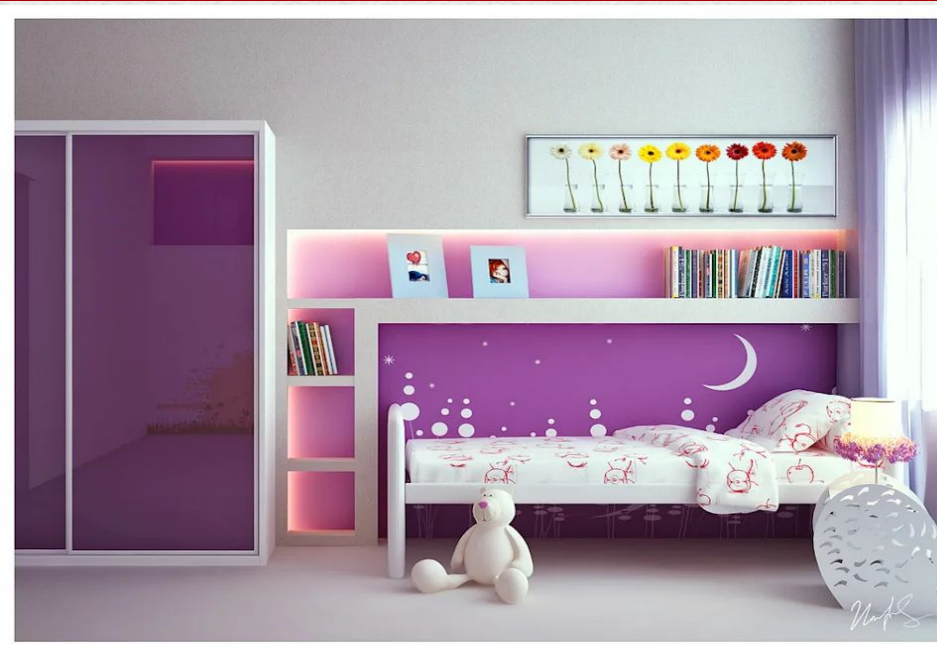

АУРУМ

*Вдохновение от природы- новое направление
интерьерной моды. Идеальная простота и есть
СОВЕРШЕНСТВО!*