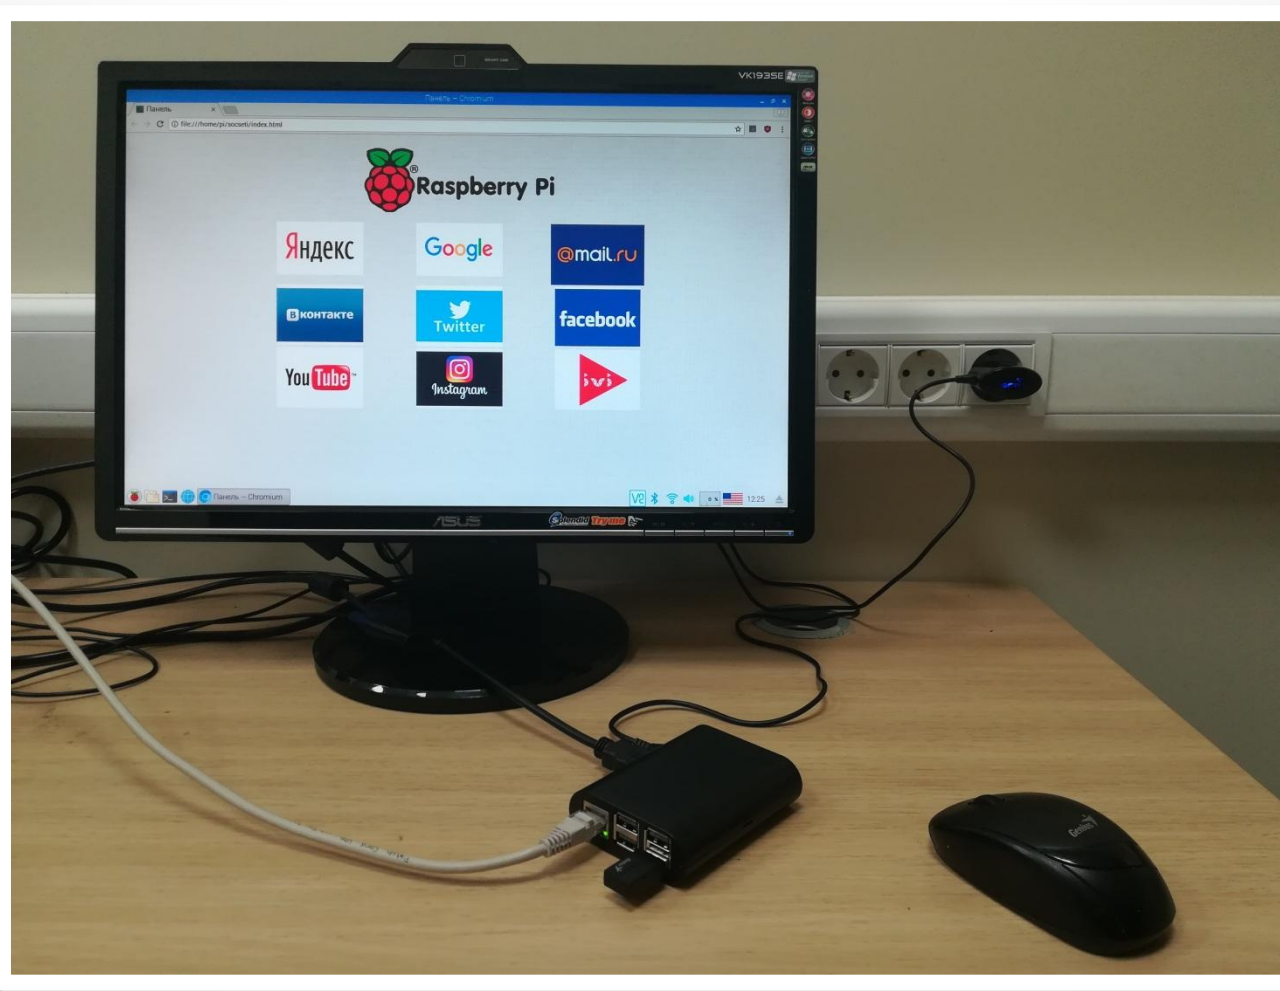

Raspberry Pi

universal

**МНОГОФУНКЦИОНАЛЬНЫЙ
МИКРОКОМПЬЮТЕРНЫЙ КОМПЛЕКС**

**Всё настроено, установлен пакет программ.
«Включай и работай»**

Общий вид МК

Raspberry Pi 3

Информация к применению

**Произведены основные настройки
интерфейса для подключения
периферийных устройств, установлено
программное обеспечение для работы в
Интернет и воспроизведения аудио и
видео файлов.**

Подключение и работа в Интернет

Комплекс настроен на подключение к сети Интернет по различным каналам:

- кабельный вход,
- WiFi,
- модем подключение.

Кабельный вход

Wi-Fi вход

Подключение модема

Популярные социальные сети Интернет ТВ

You Tube

Instagram

Скачивание аудио и видео файлов

The screenshot shows the Yandex Music website for Wolfgang Amadeus Mozart. The page includes a search bar, navigation tabs (Главное, Жанры, Радио), and a 'Войти' button. A profile picture of Mozart is displayed next to his name and the title 'КОМПОЗИТОР'. Below this, there are buttons for 'Слушать', a heart icon with '424 888', and a share icon. A 'Радио' button is also present. A list of tracks is shown under the 'ТРЕКИ' tab, with columns for track number, name, album, and duration. The selected track is 'Violin Sonata In G-Major K 301 2nd Mvt.' with a duration of 2:09. The bottom of the screenshot shows a media player interface with playback controls and system tray icons.

The screenshot shows a video player interface for the movie 'Время первых' (Time of the First). The video is playing a scene featuring a cosmonaut in a white spacesuit with 'СССР' (USSR) on the helmet. The player includes standard controls like play/pause, volume, and a progress bar. Below the video, there is a title 'Время первых смотреть онлайн' and buttons for 'Смотреть позже' and 'Написать рецензию'. The system tray at the bottom shows the time as 13:03 and various system icons.