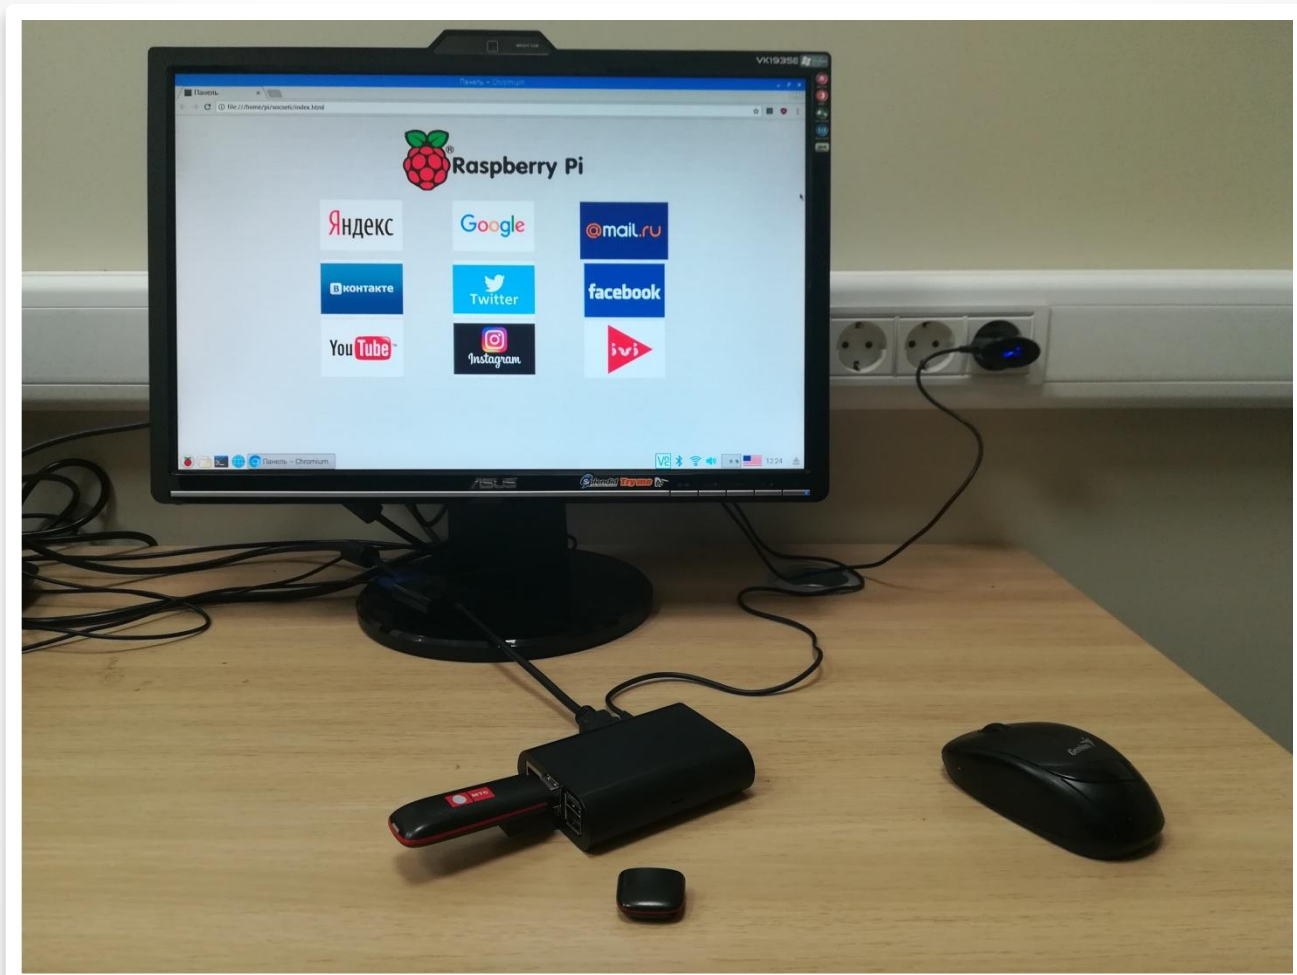

Raspberry Pi

universal

**МНОГОФУНКЦИОНАЛЬНЫЙ
МИКРОКОМПЬЮТЕРНЫЙ КОМПЛЕКС**

**Всё настроено, установлен пакет программ.
«Включай и работай»**

Общий вид МК

Raspberry Pi 3

Информация к применению

**Произведены основные настройки
интерфейса для подключения
периферийных устройств, установлено
программное обеспечение для работы в
Интернет и воспроизведения аудио и
видео файлов.**

Подключение и работа в Интернет

Комплекс настроен на подключение к сети Интернет по различным каналам:

- кабельный вход,
- WiFi,
- модем подключение.

Кабельный вход

Wi-Fi вход

Подключение модема

Популярные социальные сети Интернет ТВ

You Tube

Instagram

Скачивание аудио и видео файлов

The screenshot shows the Yandex Music website for Wolfgang Amadeus Mozart. The page includes a search bar, navigation tabs (Главное, Жанры, Радио), and a 'Войти' button. A profile picture of Mozart is displayed next to his name and the title 'КОМПОЗИТОР'. Below this, there are buttons for 'Слушать', a heart icon with '424 888', and a share icon. A 'Радио' button is also present. A list of tracks is shown under the 'ТРЕКИ' tab, with columns for track number, name, album, and duration. The selected track is 'Violin Sonata In G-Major K 301 2nd Mvt.' with a duration of 2:09. The bottom of the screenshot shows a media player interface with playback controls and system tray icons.

The screenshot shows a video player interface for the movie 'Время первых' (Time of the First). The video is playing a scene featuring a cosmonaut in a white spacesuit with 'СССР' (USSR) on the helmet. The player includes standard controls like play/pause, volume, and a progress bar. Below the video, there is a title 'Время первых смотреть онлайн' and buttons for 'Смотреть позже' and 'Написать рецензию'. The system tray at the bottom shows the time as 13:03 and various system icons.