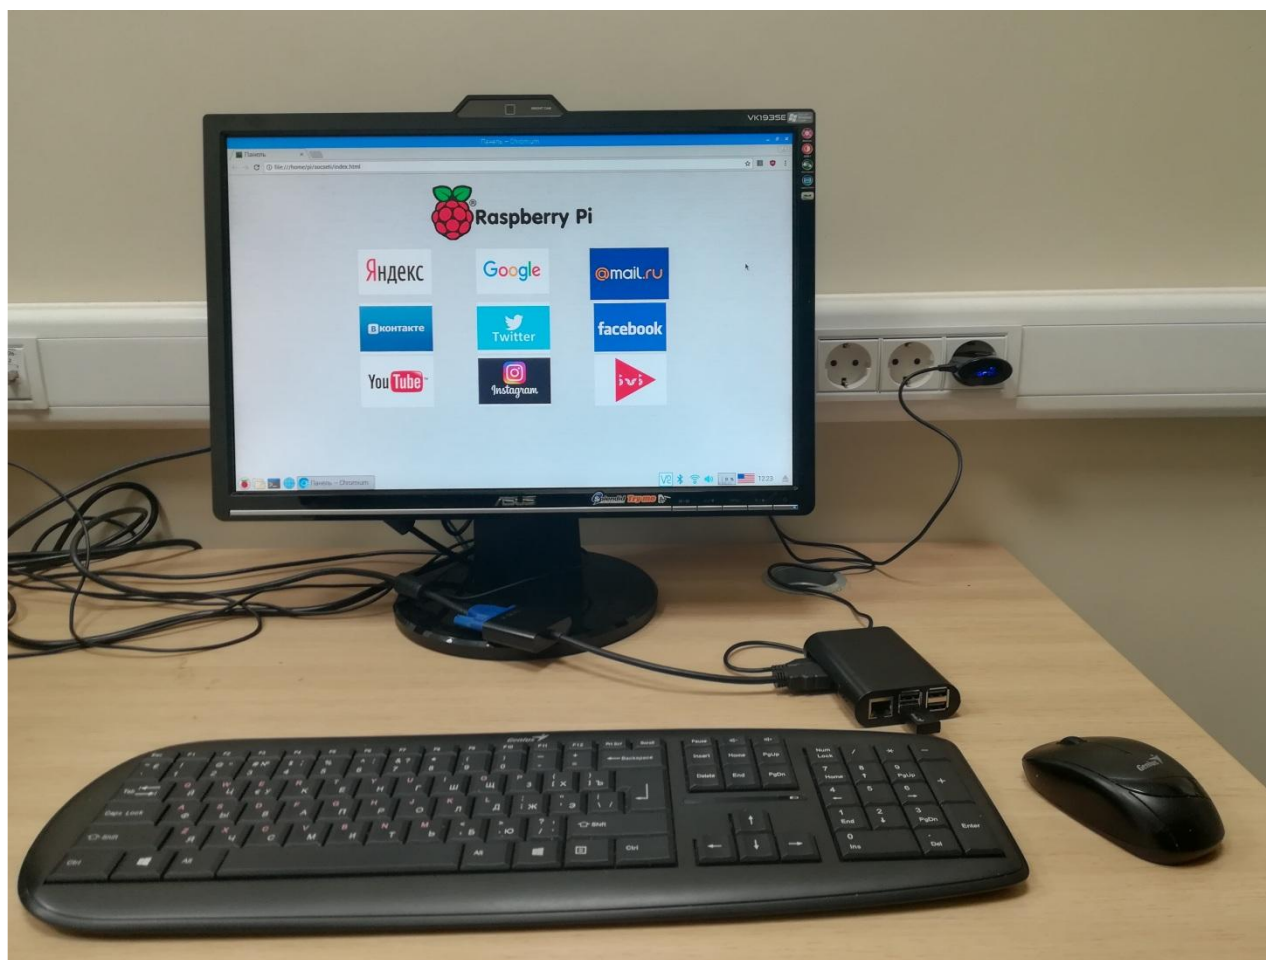

Подключение и работа в Интернет

Комплекс настроен на подключение к сети Интернет по различным каналам:

- кабельный вход,
- WiFi,
- модем подключение.

Кабельный вход

Wi-Fi вход

Подключение модема

Популярные социальные сети Интернет ТВ

The screenshot shows a video player interface for the movie 'Время первых' (Time of the First). The video is playing a scene featuring a cosmonaut in a white spacesuit with 'СССР' (USSR) on the helmet. The player includes standard controls like play/pause, volume, and a progress bar. Below the video, there is a title 'Время первых смотреть онлайн' and buttons for 'Смотреть позже' and 'Написать рецензию'. The system tray at the bottom shows the time as 13:03 and various system icons.

Мультимедиа

Установлены программы для воспроизведение видео и аудио файлов

Подключение периферии к Raspberry Pi

Установлен основной пакет для устройств периферии:

- Смартфон.
- Монитор компьютера.
- Клавиатура. Мышь.
- Телевизор.
- Аудиосистема.

Смартфон

Монитор компьютера

Клавиатура. Мышь.

Телевизор

Аудиосистема