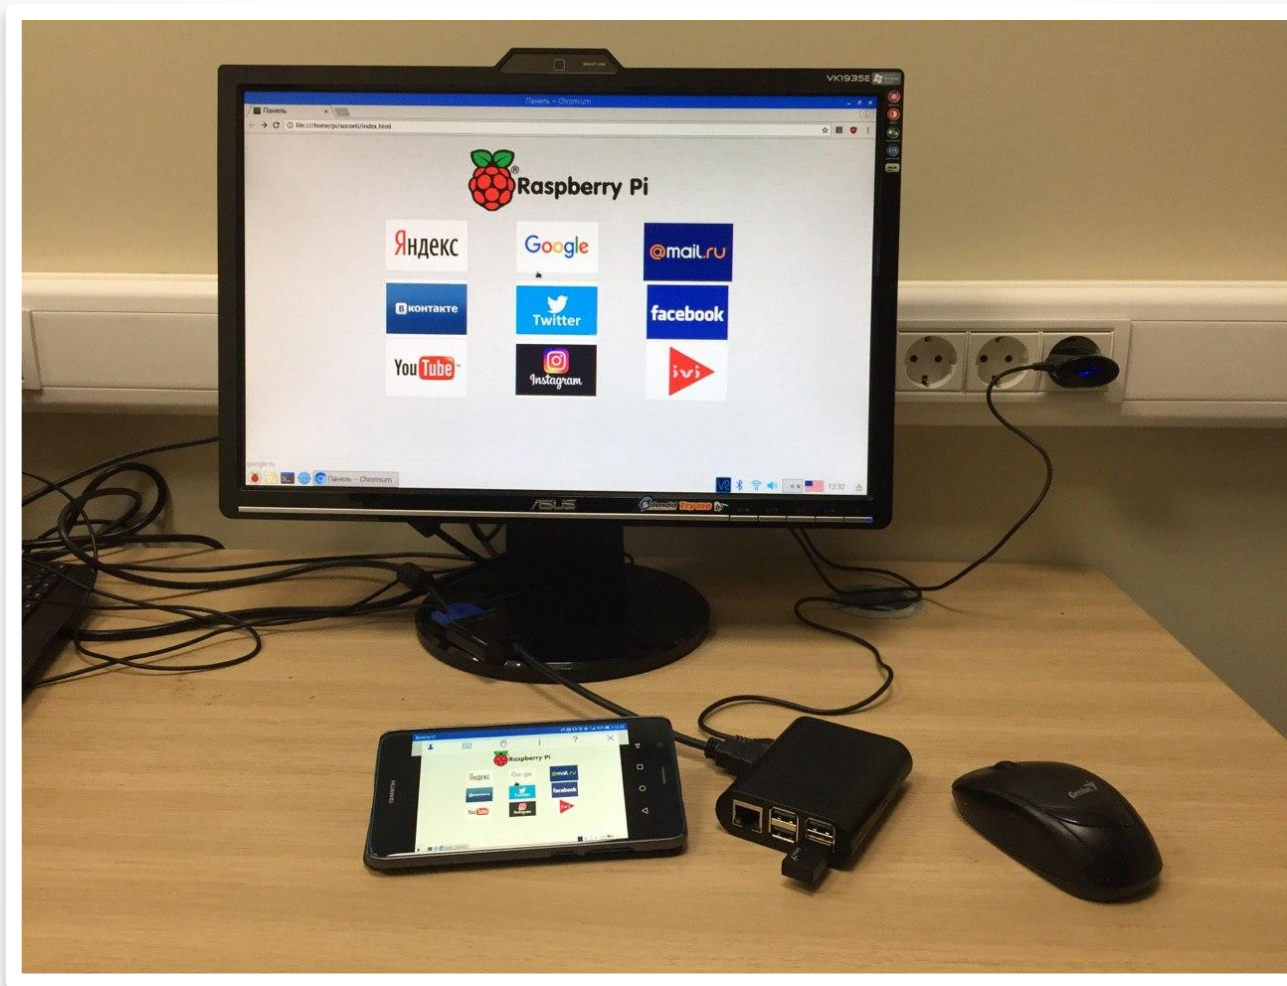

The screenshot shows a video player interface for the movie 'Время первых' (Time of the First). The video is playing a scene featuring a cosmonaut in a white spacesuit with 'СССР' (USSR) on the helmet. The player includes standard controls like play/pause, volume, and a progress bar. Below the video, there is a title 'Время первых смотреть онлайн' and buttons for 'Смотреть позже' and 'Написать рецензию'. The system tray at the bottom shows the time as 13:03 and various system icons.

Мультимедиа

Установлены программы для воспроизведение видео и аудио файлов

Подключение периферии к Raspberry Pi

Установлен основной пакет для устройств периферии:

- Смартфон.
- Монитор компьютера.
- Клавиатура. Мышь.
- Телевизор.
- Аудиосистема.

Смартфон

Монитор компьютера

Клавиатура. Мышь.

Телевизор

Аудиосистема