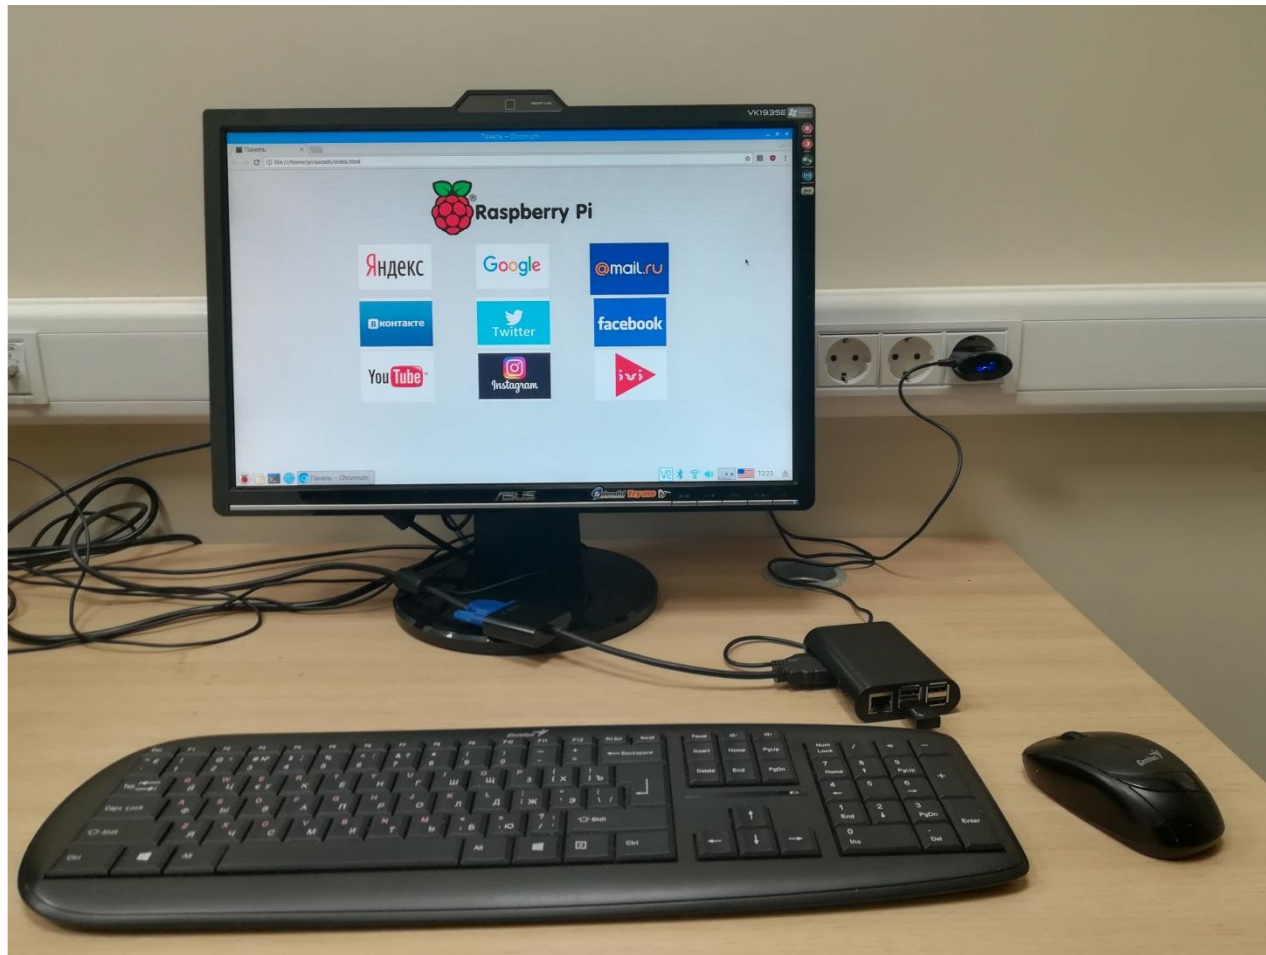

Подключение и работа в Интернет

Комплекс настроен на подключение к сети Интернет по различным каналам:

- кабельный вход,
- WiFi,
- модем подключение.

Кабельный вход

Wi-Fi вход

Подключение модема

Популярные социальные сети Интернет ТВ

The screenshot shows a video player interface for the movie 'Время первых' (Time of the First). The video is playing a scene featuring a cosmonaut in a white spacesuit with 'СССР' (USSR) on the helmet. The player includes standard controls like play/pause, volume, and a progress bar. Below the video, there is a title 'Время первых смотреть онлайн' and buttons for 'Смотреть позже' and 'Написать рецензию'. The system tray at the bottom shows the time as 13:03 and various system icons.

Мультимедиа

Установлены программы для воспроизведение видео и аудио файлов

Подключение периферии к Raspberry Pi

Установлен основной пакет для устройств периферии:

- Смартфон.
- Монитор компьютера.
- Клавиатура. Мышь.
- Телевизор.
- Аудиосистема.

Смартфон

Монитор компьютера

Клавиатура. Мышь.

Телевизор

Аудиосистема