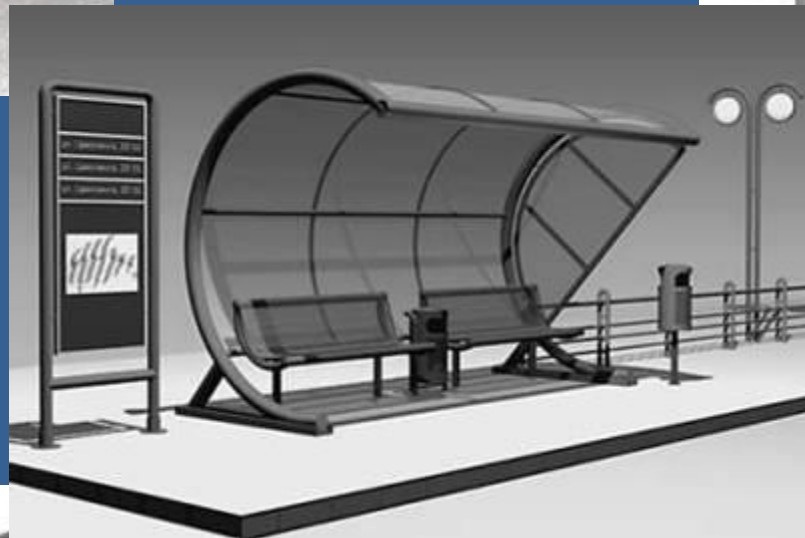

ВЕЩЬ В ГОРОДЕ

Роль архитектурного дизайна
в формировании городской
среды

Городская мебель

Вазон

Ы

Ландшафтные светильники

Садово – парковые СВЕТИЛЬНИКИ

Остановочные павильоны

Городские фонтаны

Чаши

ЗАДАНИЕ:

Создание рисунка –
проекта фрагмента
пешеходной зоны с
городской мебелью,
бетонными вазонами и
пр.

Используемые ресурсы:

- <http://www.stimex-trade.ru/Production/maf/divan.php>
- <http://socvirus.com.ua/?p=22459>
- <http://vigol-kiev.narod.ru/photoalbum6.html>
- http://prkonline.ru/photo/fotografija_10/14-0-843
- <http://www.encspb.ru/ru/bigimage.php?kod=2803993801>
- http://www.sota1.ru/week_news.php3?News_id=16134
- <http://www.super-potolok.ru/freski/gorodskoj-pejzazh>
- <http://www.shutterstock.com/pic-56864587/stock-vector-vector-drawing-a-quiet-romantic-corner-of-the-park-with-a-bench-under-a-blooming-lilac-bush.html>
- <http://www.shutterstock.com/pic-59143552/stock-vector-vector-drawing-a-lantern-in-the-park-near-the-bench.html>