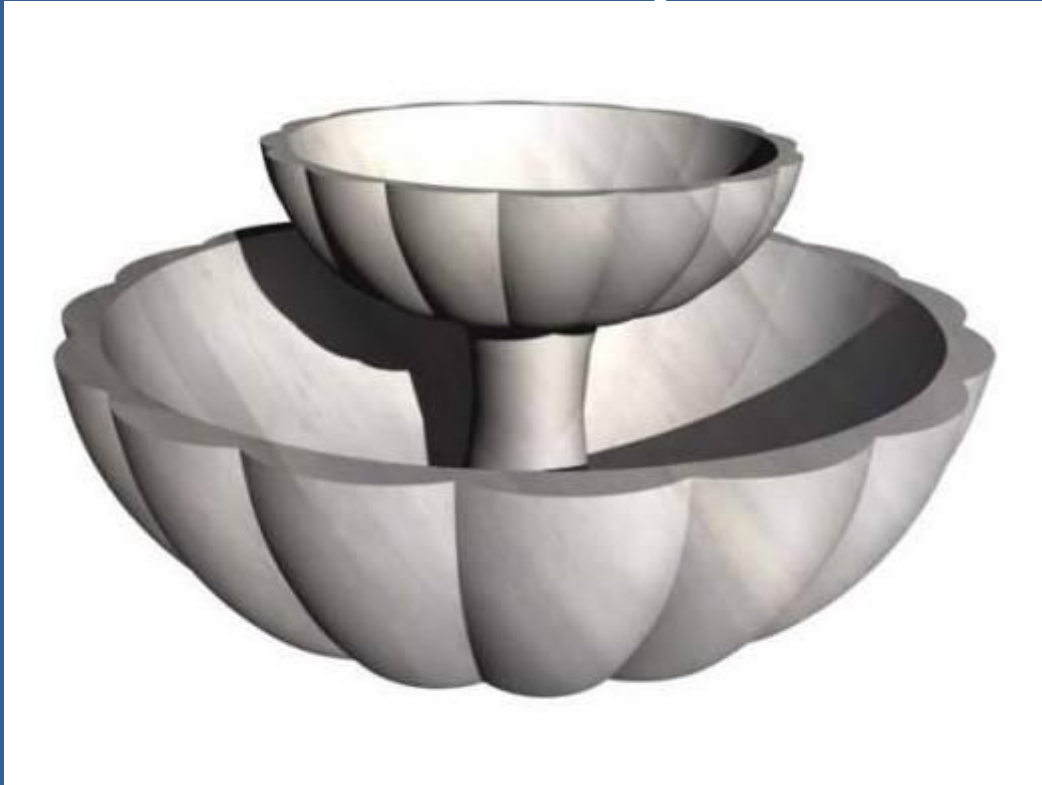

ВЕЩЬ В ГОРОДЕ

Роль архитектурного дизайна
в формировании городской
среды

Городская мебель

Вазон

Ы

Ландшафтные светильники

Садово – парковые СВЕТИЛЬНИКИ

Остановочные павильоны

Городские фонтаны

Чаши

ЗАДАНИЕ:

Создание рисунка –
проекта фрагмента
пешеходной зоны с
городской мебелью,
бетонными вазонами и
пр.

Используемые ресурсы:

- <http://www.stimex-trade.ru/Production/maf/divan.php>
- <http://socvirus.com.ua/?p=22459>
- <http://vigol-kiev.narod.ru/photoalbum6.html>
- http://prkonline.ru/photo/fotografija_10/14-0-843
- <http://www.encspb.ru/ru/bigimage.php?kod=2803993801>
- http://www.sota1.ru/week_news.php3?News_id=16134
- <http://www.super-potolok.ru/freski/gorodskoj-pejzazh>
- <http://www.shutterstock.com/pic-56864587/stock-vector-vector-drawing-a-quiet-romantic-corner-of-the-park-with-a-bench-under-a-blooming-lilac-bush.html>
- <http://www.shutterstock.com/pic-59143552/stock-vector-vector-drawing-a-lantern-in-the-park-near-the-bench.html>