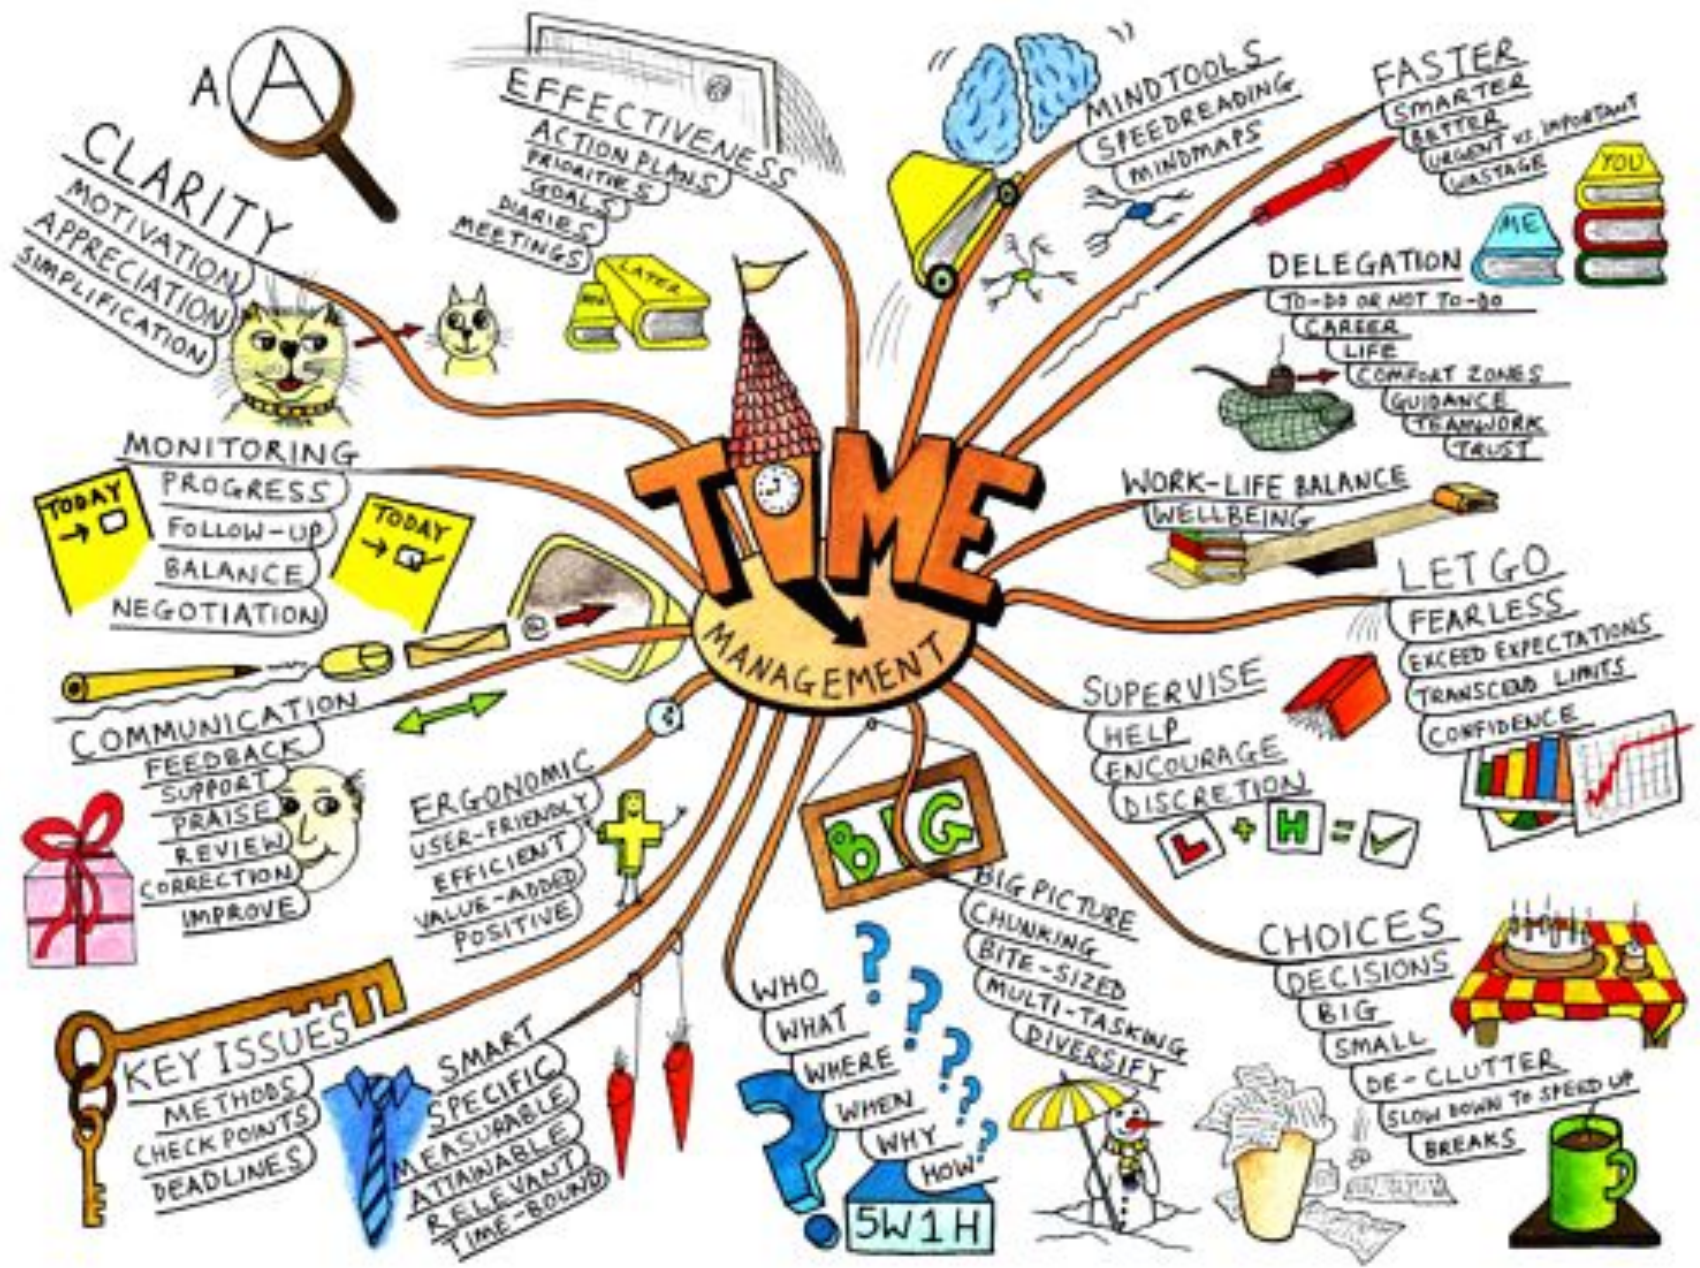

MindMap.

Интеллектуальные карты

Выполнила: Буркун А.О., учитель
истории и обществознания МАОУ СОШ
№ 42 .

Что такое интеллект-карты?

Интеллект-карта — это особый вид записи материалов в виде радиантной структуры, то есть структуры, исходящей от центра к краям, постепенно разветвляющейся на более мелкие части. Интеллект-карты могут заменить традиционный текст, таблицы, графики и схемы.

Создание: как составить интеллект-карту?

- 1. Возьмите неразлинованный лист бумаги, расположите его горизонтально.

2. Возьмите несколько
цветных карандашей, фломастеров,
минимум три-четыре цвета.

3. Напишите крупно и объемно в самом центре основную тему. Желательно использовать крупные буквы, а также изобразить схематично или рисунком главную идею карты.

4. От центра сделайте несколько ветвей, каждую из них обозначите ключевым словом.

5. Продолжайте ветвление крупных идей на более мелкие, пока это Вам необходимо.

Каждое понятие имеет ассоциативные связи с другими понятиями.

РОССИЯ

СОЦИАЛЬНАЯ СТРУКТУРА

Алфавитизация

Аграрно-общинное

Дворянское

Милитаризм

Индустриализация

Судами -- (191)