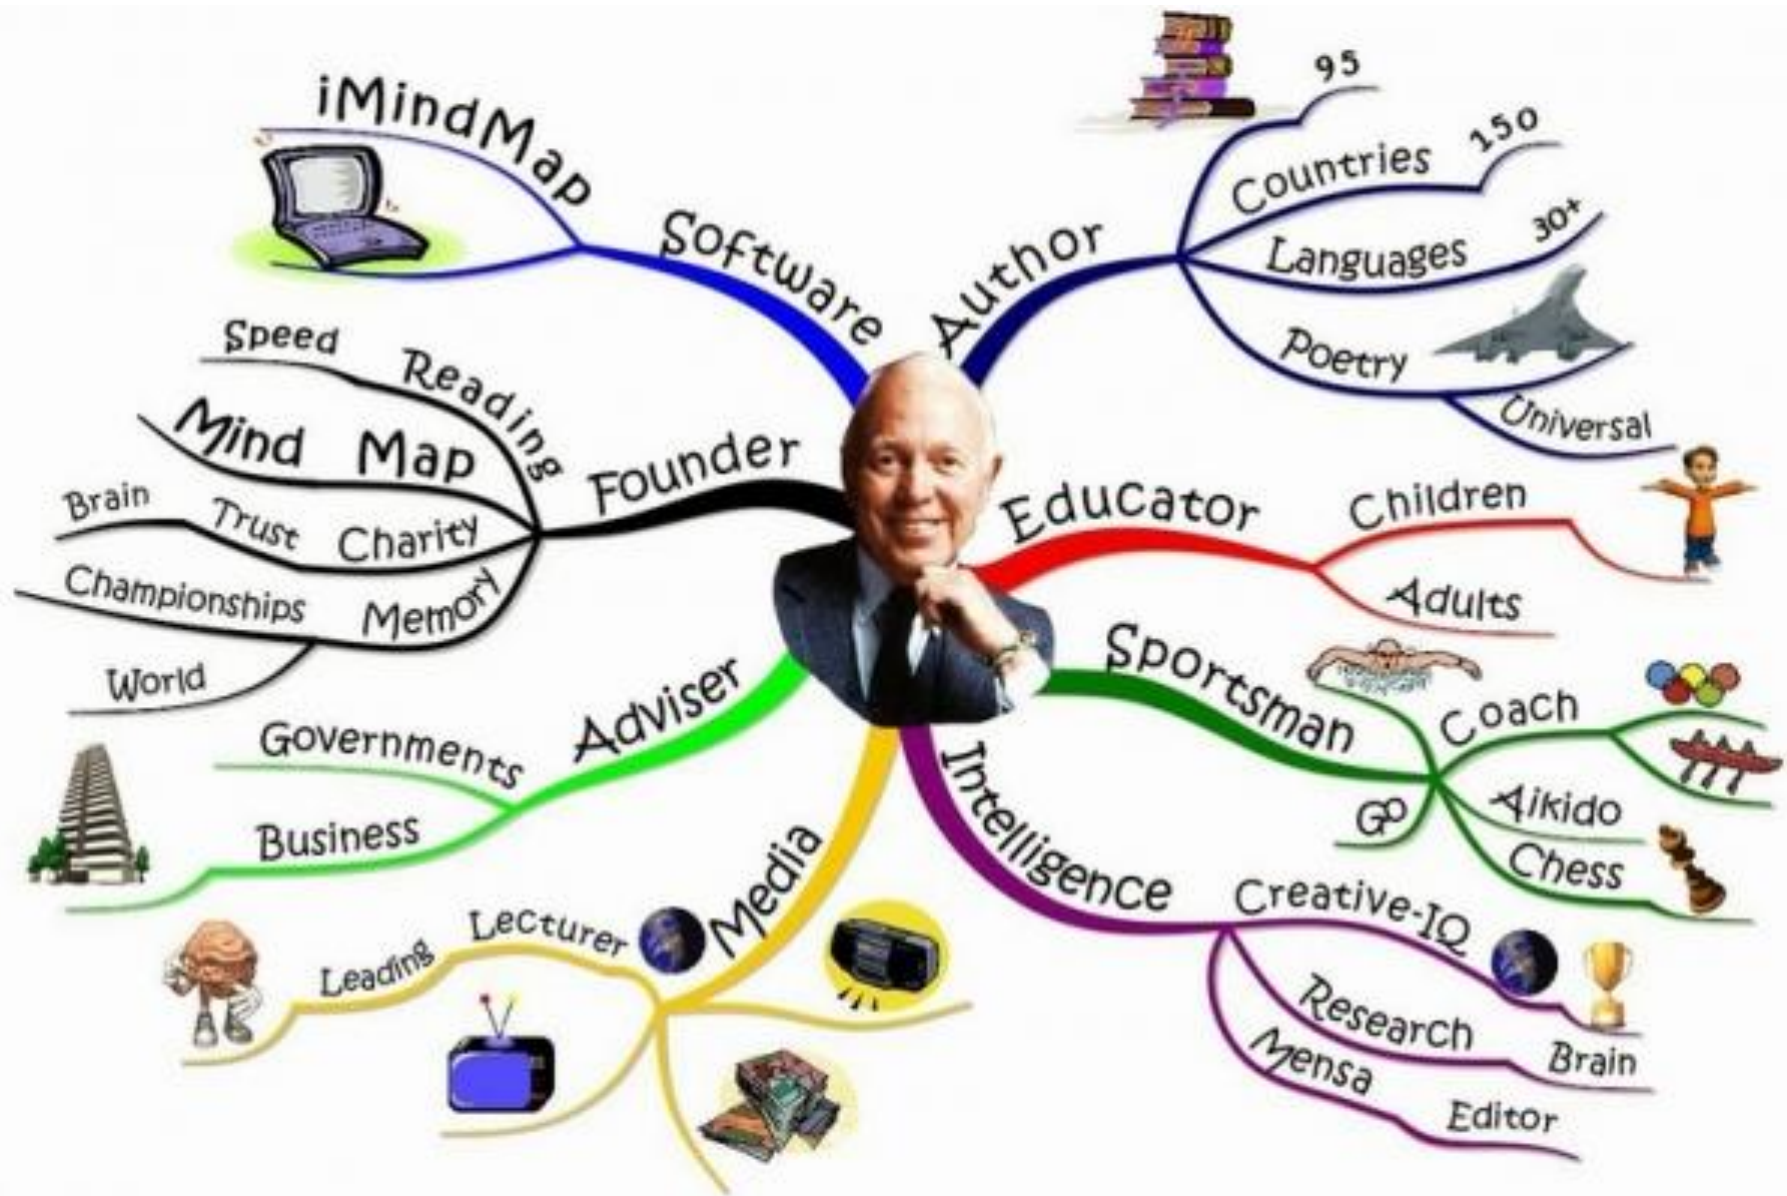

MindMap.

Интеллектуальные карты

Выполнила: Буркун А.О., учитель
истории и обществознания МАОУ СОШ
№ 42 .

Что такое интеллект-карты?

Интеллект-карта — это особый вид записи материалов в виде радиантной структуры, то есть структуры, исходящей от центра к краям, постепенно разветвляющейся на более мелкие части. Интеллект-карты могут заменить традиционный текст, таблицы, графики и схемы.

Создание: как составить интеллект-карту?

- 1. Возьмите неразлинованный лист бумаги, расположите его горизонтально.

2. Возьмите несколько
цветных карандашей, фломастеров,
минимум три-четыре цвета.

3. Напишите крупно и объемно в самом центре основную тему. Желательно использовать крупные буквы, а также изобразить схематично или рисунком главную идею карты.

4. От центра сделайте несколько ветвей, каждую из них обозначите ключевым словом.

5. Продолжайте ветвление крупных идей на более мелкие, пока это Вам необходимо.

Каждое понятие имеет ассоциативные связи с другими понятиями.

РОССИЯ

СОЦИАЛЬНАЯ СТРУКТУРА

Алфавитизация

Аграрно-общинное

Дворянское

Милитаризм

Индустриализация

Судами -- (191)