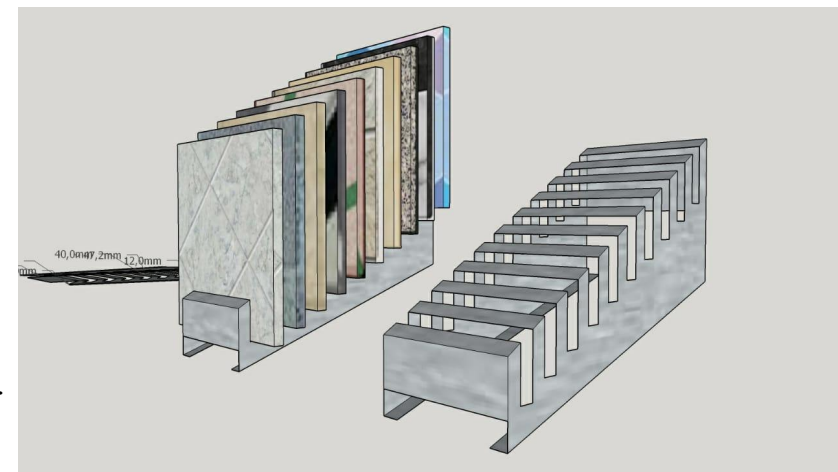

Подставка-экспо

Основные характеристики:

Подставка-экспо наклонная для плитки.

Высота 182 мм.

Вместимость - 10 штук.

- Артикул: PSS-S3-389
- Цвет: RAL 9001
- Цена: 780 руб.

Презентер для линолеума

Основные характеристики:

- Артикул:
- Цена:

Стенд «Книжка» для плитки

Основные характеристики:

- Стенд для плитки «Книжка» в комплекте с обшивкой задней стенки и пола, листами ЛДСП, включая подсветку из 6 потолочных ламп.
- Артикул: SKRFG -1
- Цвет: RAL 9001
- Цена: 79 000 руб.