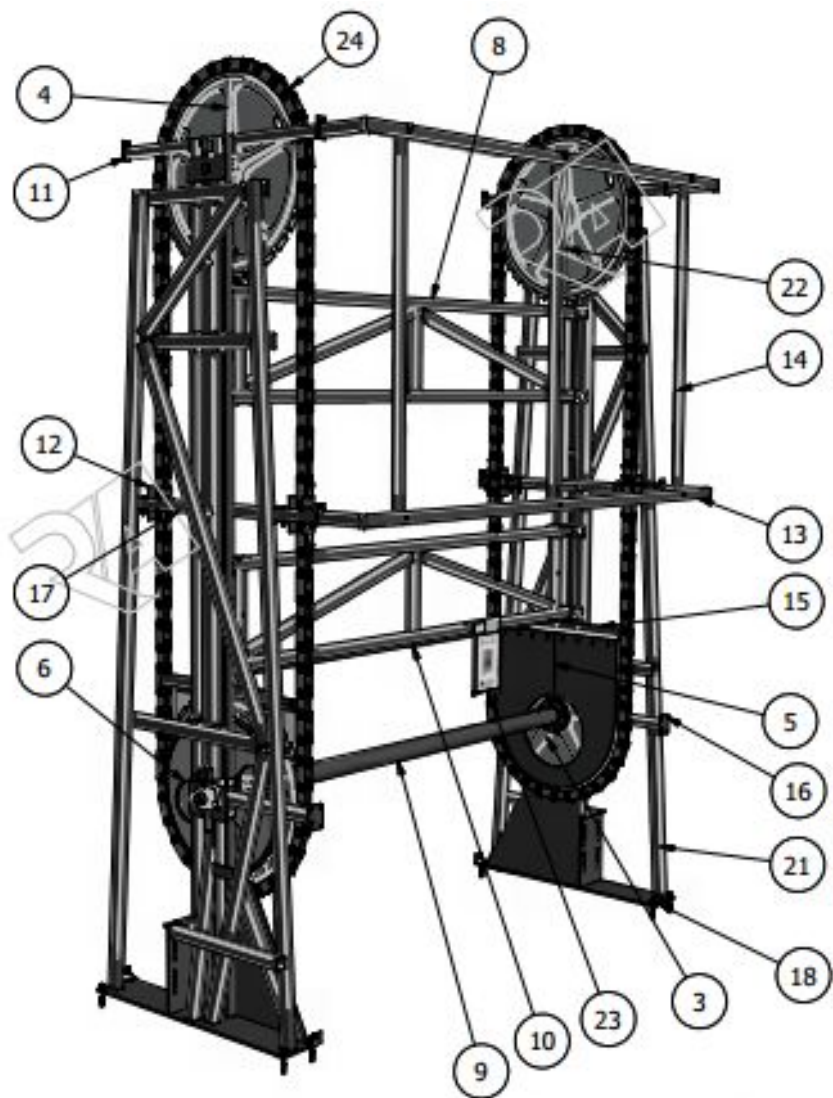

Основные характеристики:

- Артикул:
- Цвет:
- Цена: