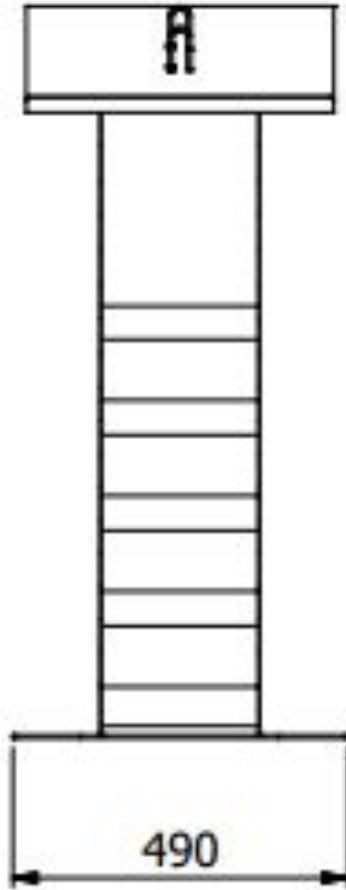

Основные характеристики:

- Артикул:
- Цвет:
- Цена: