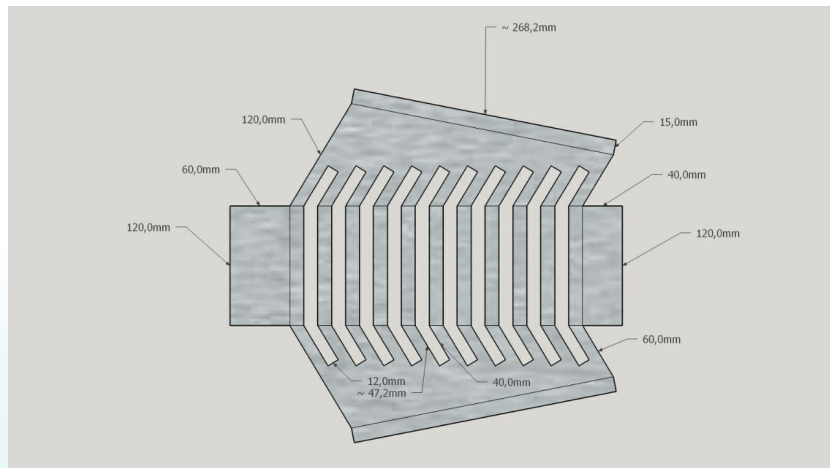

Подставка-экспо

Основные характеристики:

Подставка-экспо наклонная для плитки.

Высота 182 мм.

Вместимость - 10 штук.

- Артикул: PSS-S3-389
- Цвет: RAL 9001
- Цена: 780 руб.