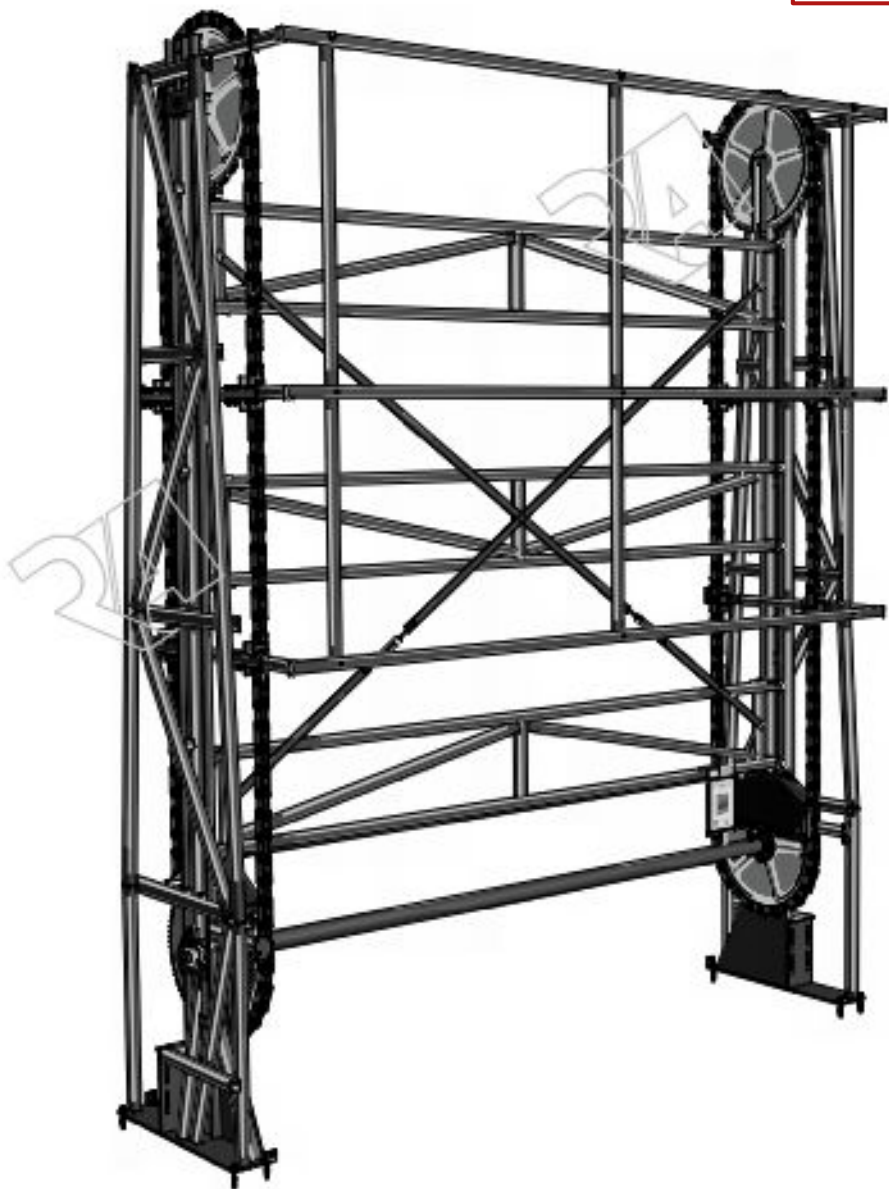

Основные характеристики:

- Артикул:
- Цвет:
- Цена: