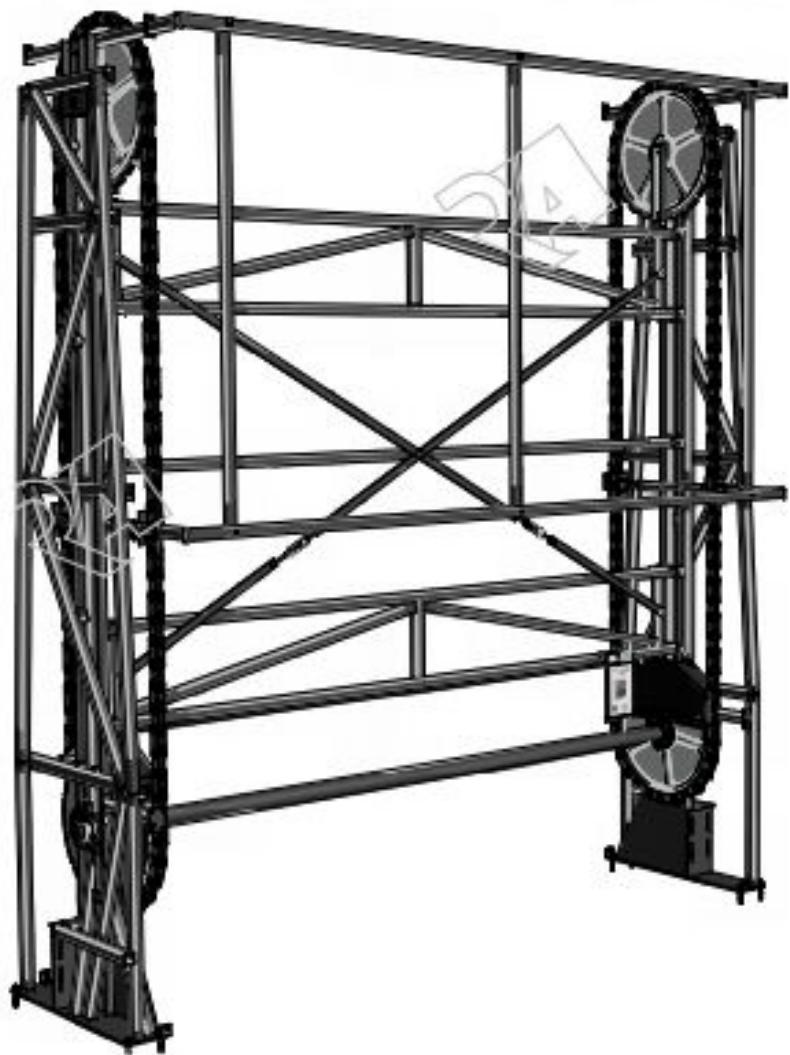

Основные характеристики:

- Артикул:
- Цвет:
- Цена: