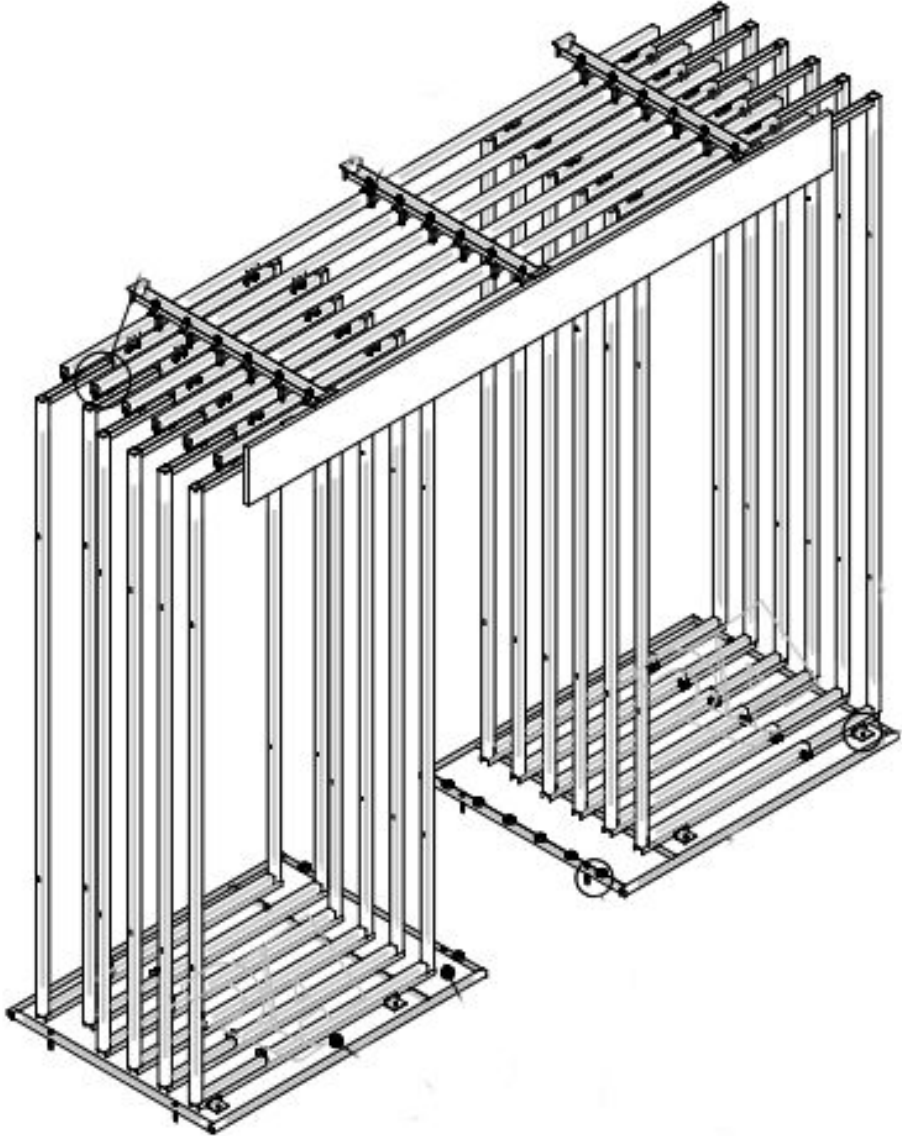

Основные характеристики:

- Артикул:
- Цвет:
- Цена: