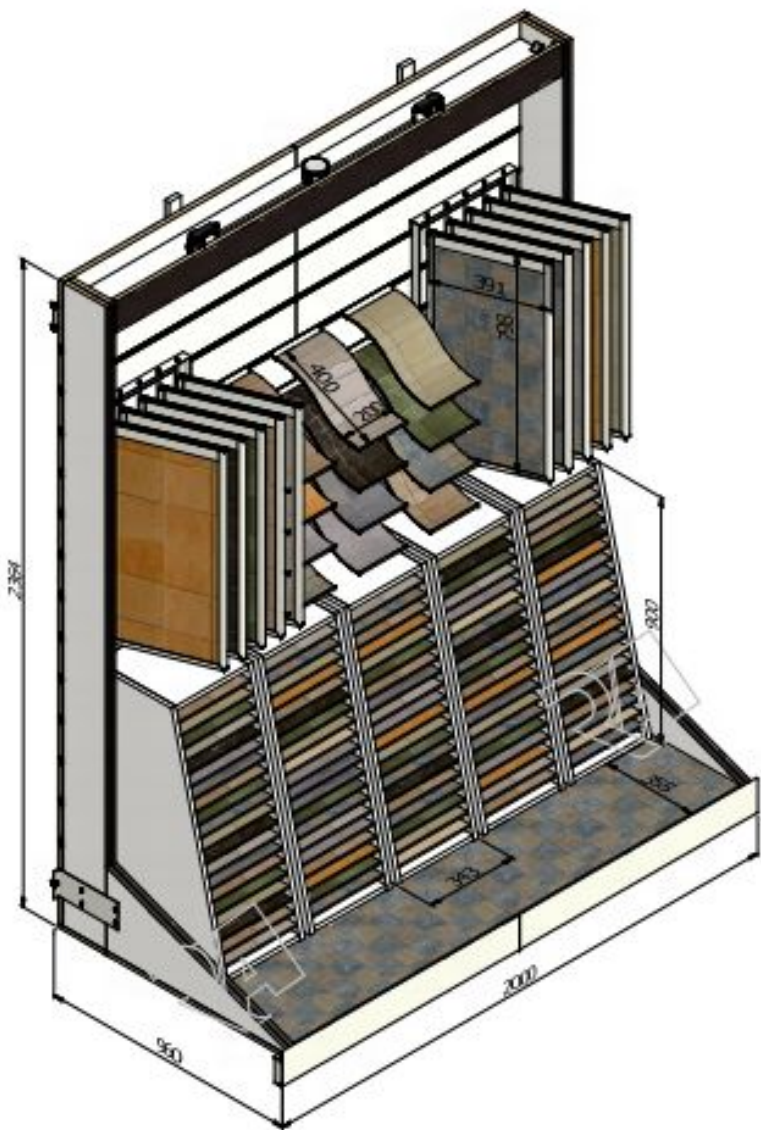

Основные характеристики:

- Артикул:
- Цвет:
- Цена: