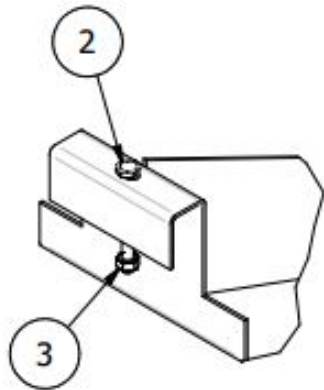

Основные характеристики:

- Артикул:
- Цвет:
- Цена: