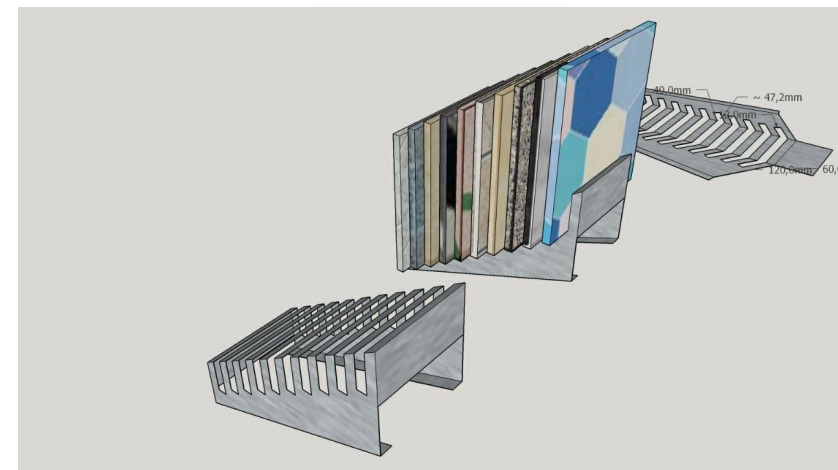

Подставка-экспо

Основные характеристики:

Подставка-экспо наклонная для плитки.

Высота 182 мм.

Вместимость - 10 штук.

- Артикул: PSS-S3-389
- Цвет: RAL 9001
- Цена: 780 руб.

Презентер для линолеума

Основные характеристики:

- Артикул:
- Цена:

Стенд «Книжка» для плитки

Основные характеристики:

- Стенд для плитки «Книжка» в комплекте с обшивкой задней стенки и пола, листами ЛДСП, включая подсветку из 6 потолочных ламп.
- Артикул: SKRFG -1
- Цвет: RAL 9001
- Цена: 79 000 руб.