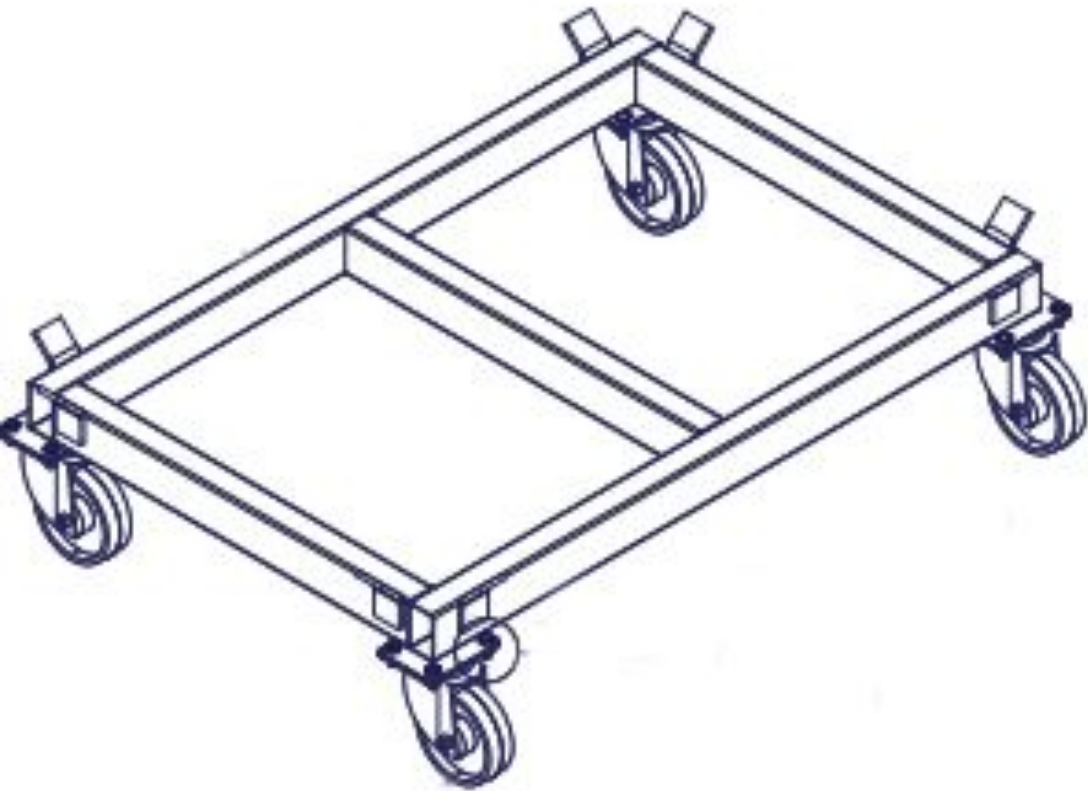

Тележка для подонна

Основные характеристики:

- Артикул:
- Цвет:
- Цена: