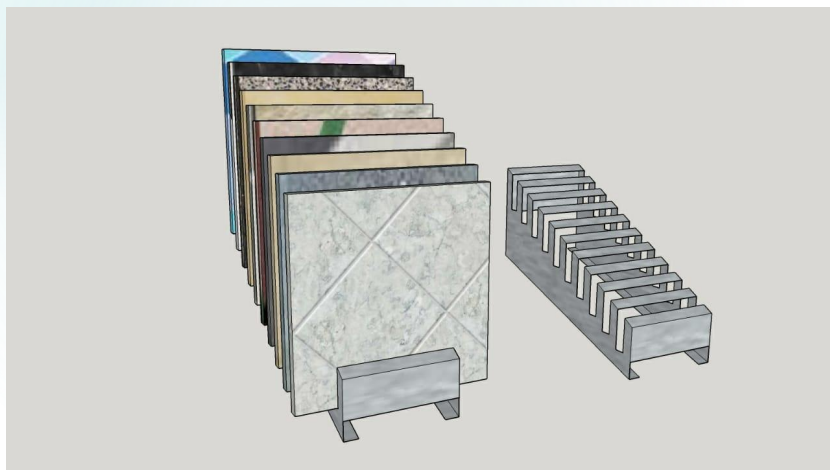

Подставка-экспо

Основные характеристики:

Подставка-экспо наклонная для плитки.

Высота 182 мм.

Вместимость - 10 штук.

- Артикул: PSS-S3-389
- Цвет: RAL 9001
- Цена: 780 руб.

Презентер для линолеума

Основные характеристики:

- Артикул:
- Цена:

Стенд «Книжка» для плитки

Основные характеристики:

- Стенд для плитки «Книжка» в комплекте с обшивкой задней стенки и пола, листами ЛДСП, включая подсветку из 6 потолочных ламп.
- Артикул: SKRFG -1
- Цвет: RAL 9001
- Цена: 79 000 руб.