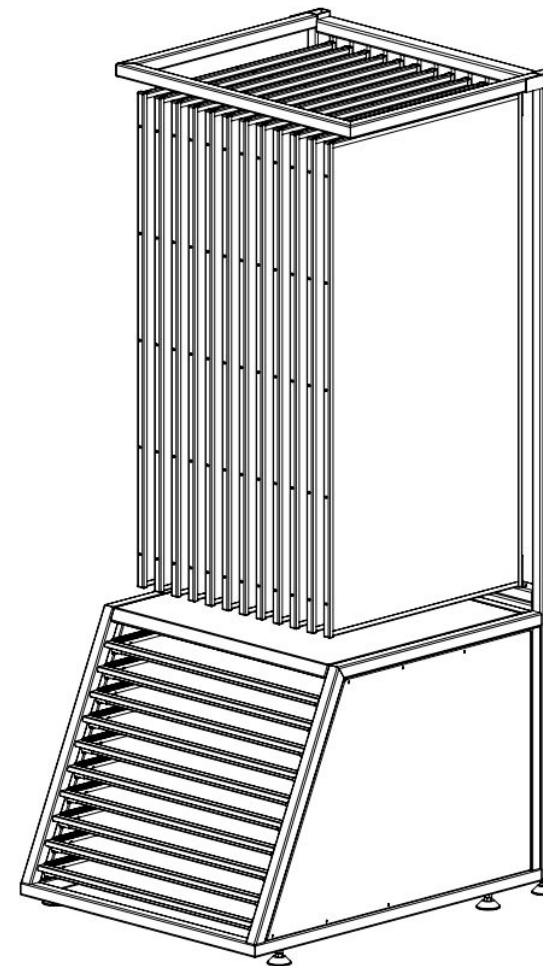

Бокс для душа шириной 250 мм.

Бокс для раковины или для ванны шириной 250 мм.

Бокс для раковины с гигиеническим душем

Бокс с длинным изливом

Стенд для плитки

Основные характеристики:

- Презентационный стенд для плитки.
10 выдвижных полок на шариковых направляющих, с максимальной нагрузкой на полку 25 кг.
- Артикул:
- Цена:

«Пожеволь»

Основные характеристики:

- Презентационный стенд «Пожеволь» для ковров с полками (10 шт.) на направляющих и верхними файлами (12 шт.).
- Артикул: FTR-08
- Цвет: RAL 9001
- Цена: 71 000 руб.

Стеллаж с панелями