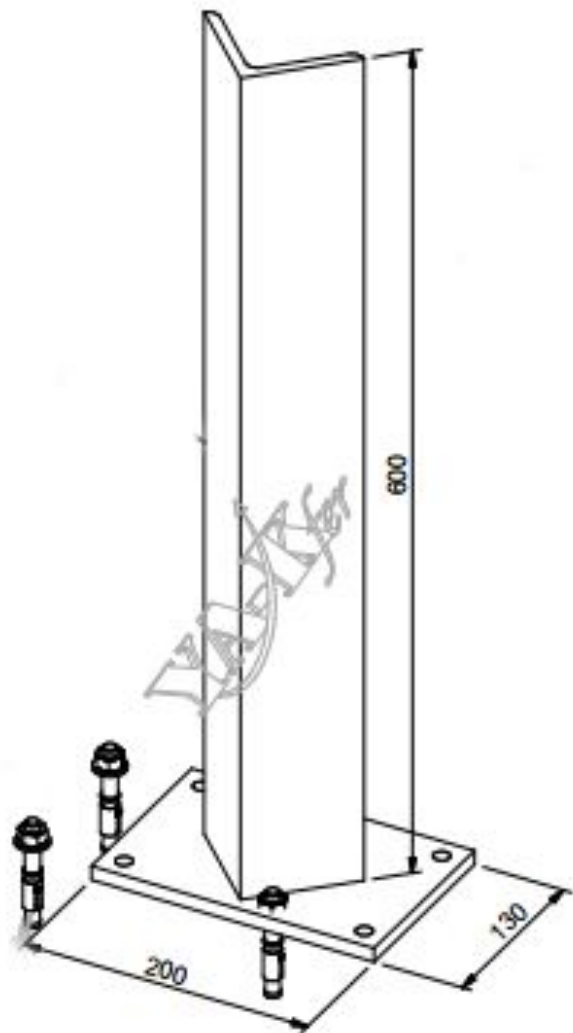

Основные характеристики:

- Артикул:
- Цвет:
- Цена: