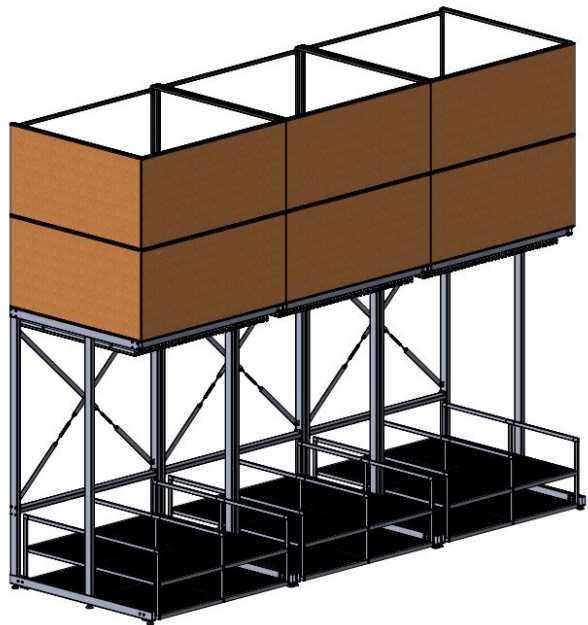

Бокс для душа шириной 250 мм.

Бокс для раковины или для ванны шириной 250 мм.

Бокс для раковины с гигиеническим душем

Бокс с длинным изливом

Стенд для плитки

Основные характеристики:

- Презентационный стенд для плитки.
10 выдвижных полок на шариковых направляющих, с максимальной нагрузкой на полку 25 кг.
- Артикул:
- Цена:

«Пожеволь»

Основные характеристики:

- Презентационный стенд «Пожеволь» для ковров с полками (10 шт.) на направляющих и верхними файлами (12 шт.).
- Артикул: FTR-08
- Цвет: RAL 9001
- Цена: 71 000 руб.

Стеллаж с панелями