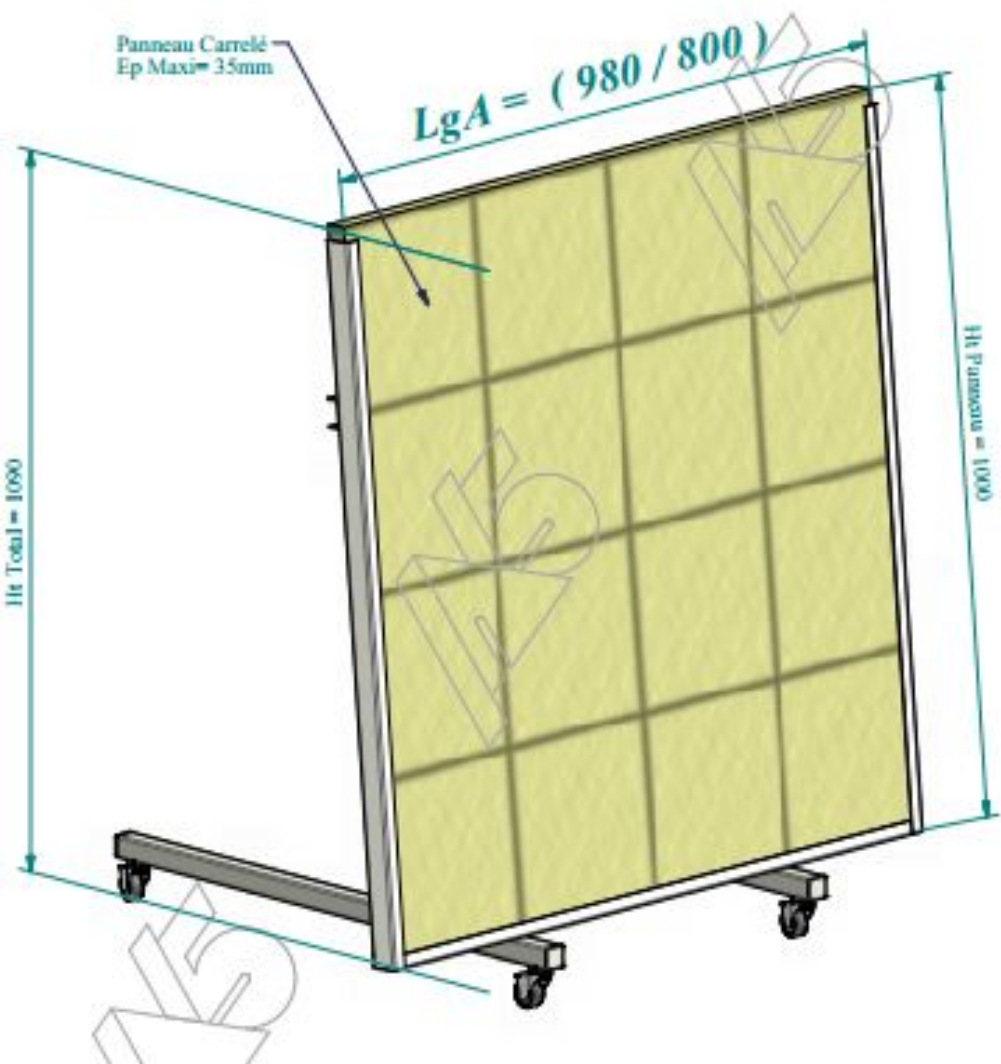

Основные характеристики:

- Артикул:
- Цвет:
- Цена: