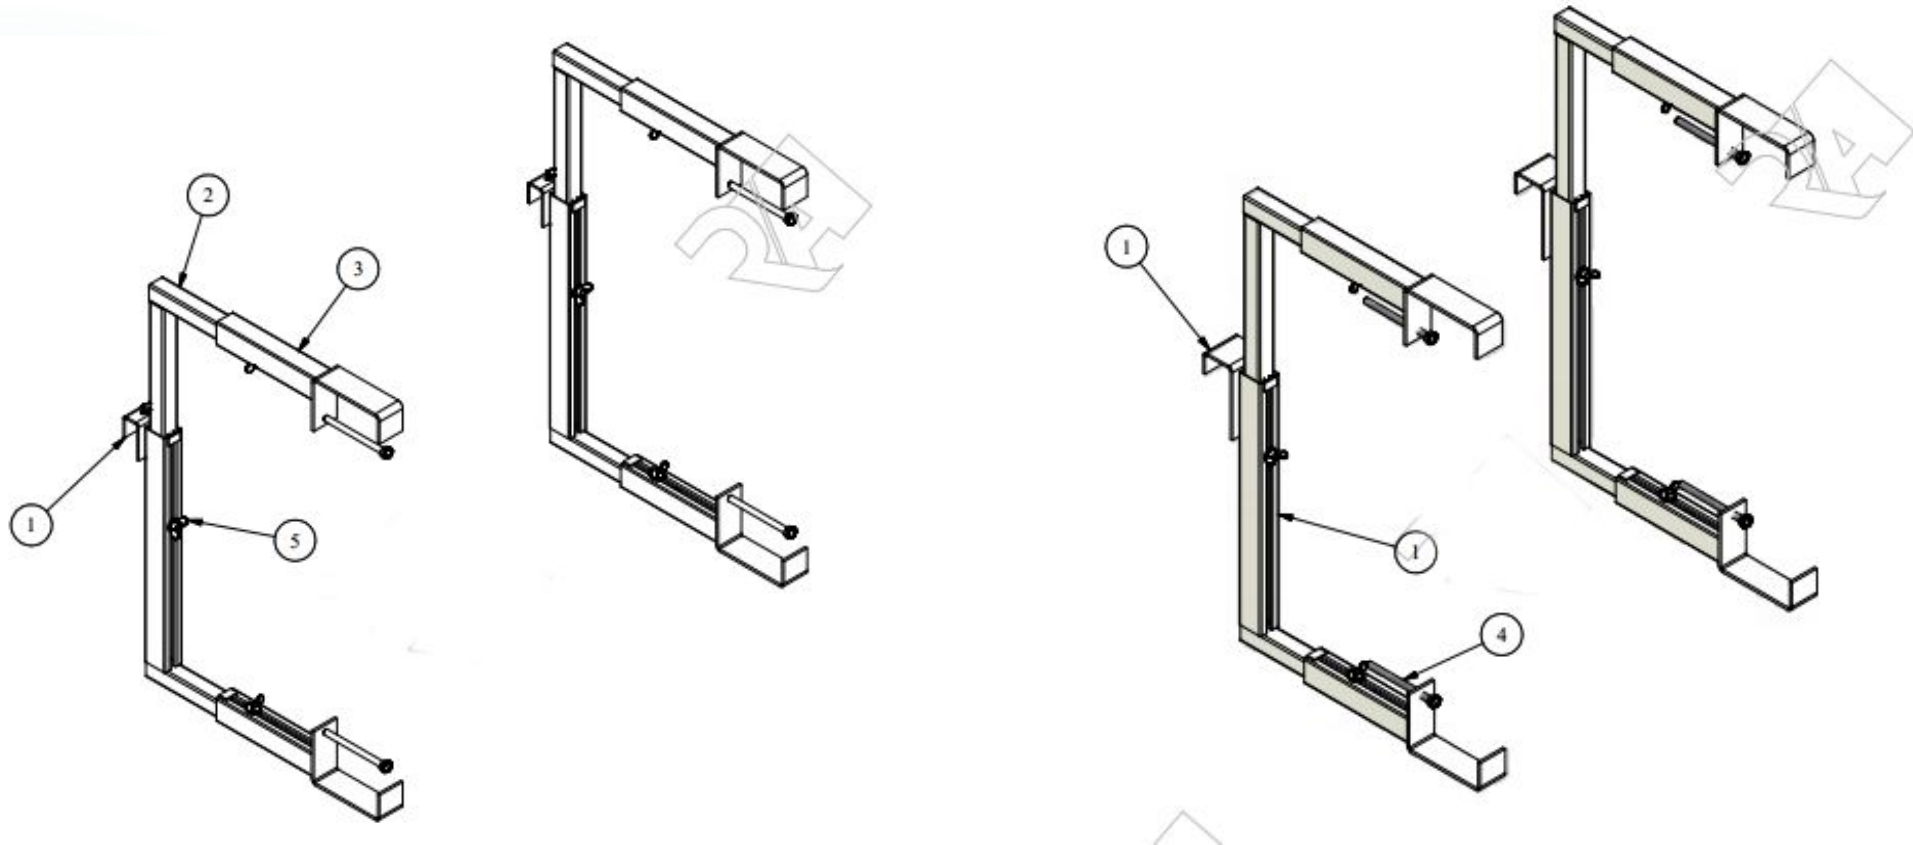

Основные характеристики:

- Артикул:
- Цвет:
- Цена: