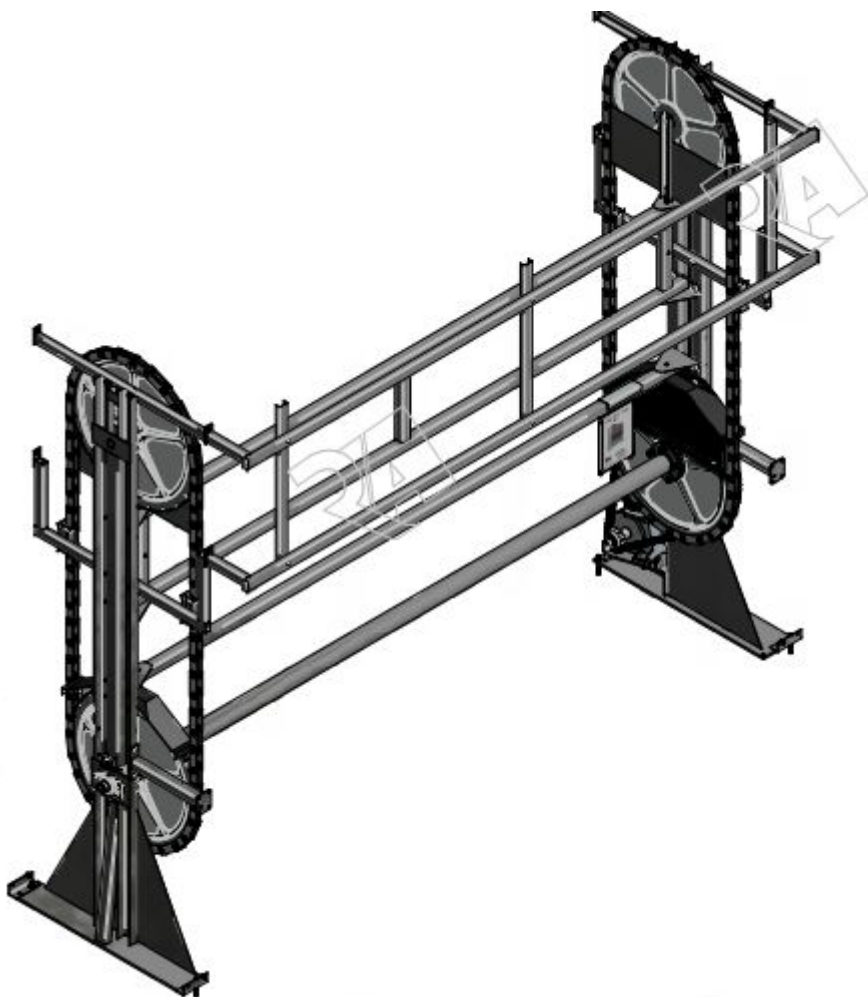

Основные характеристики:

- Артикул:
- Цвет:
- Цена: