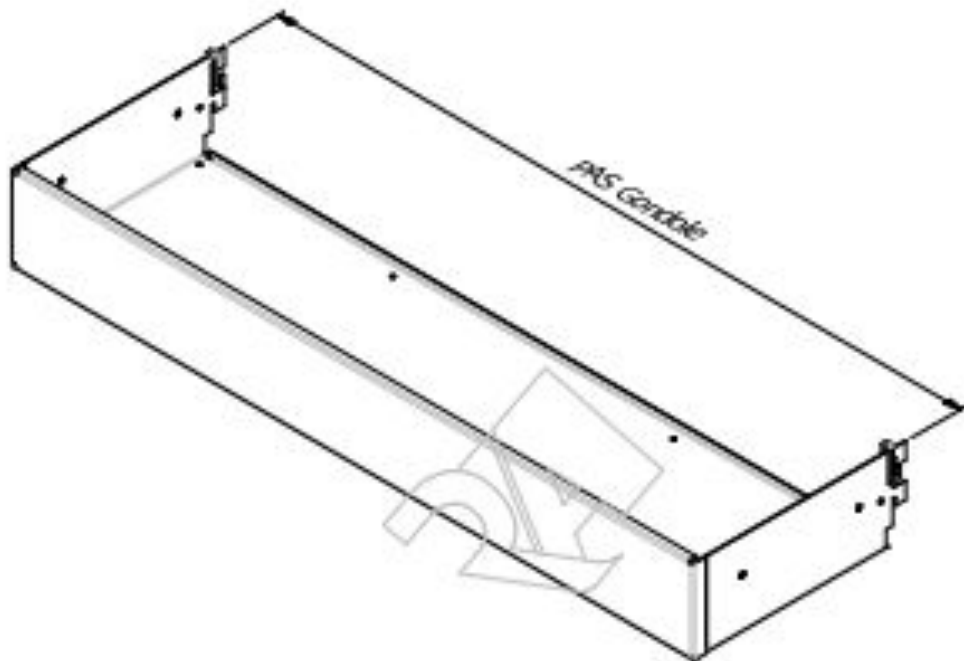

Основные характеристики:

- Артикул:
- Цвет:
- Цена: