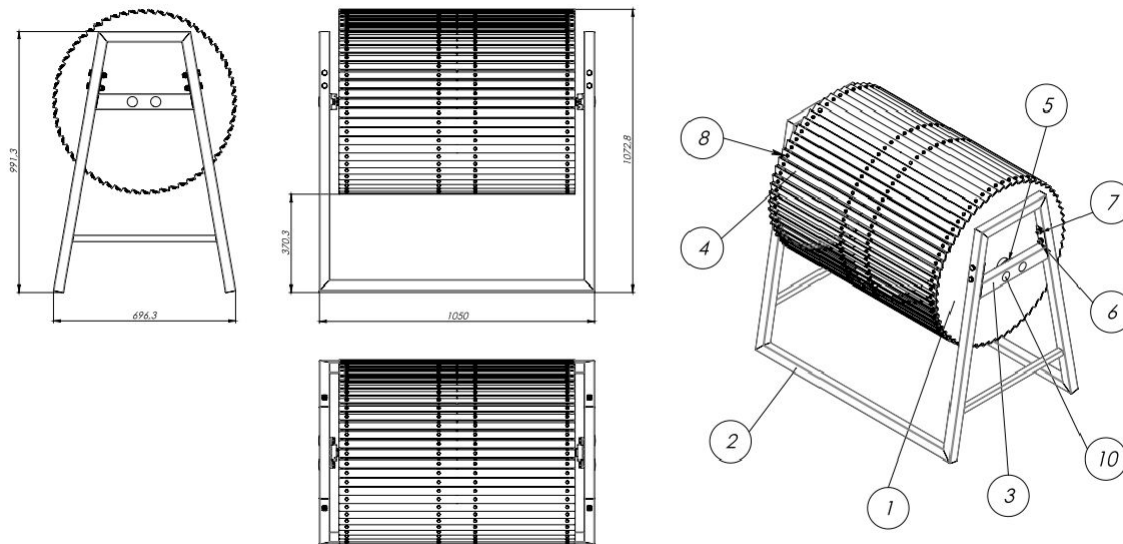

Презентер для линолеума

Основные характеристики:

- Артикул:
- Цена: