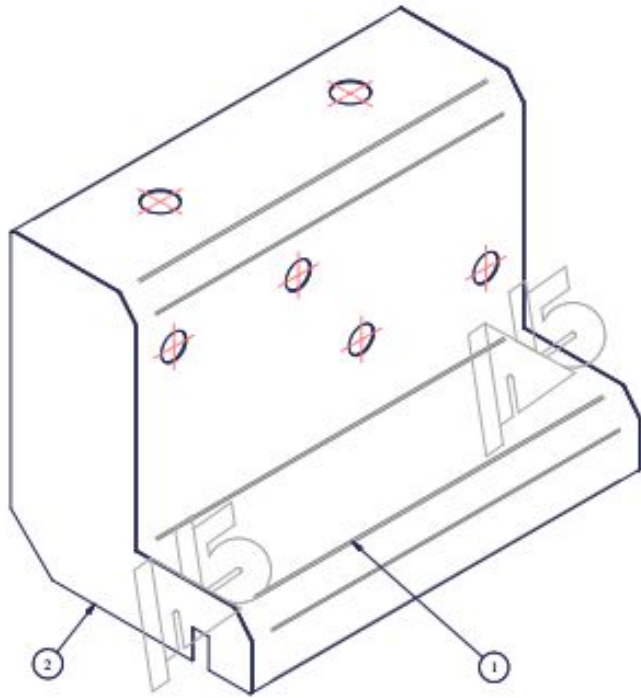

Основные характеристики:

- Артикул:
- Цвет:
- Цена: