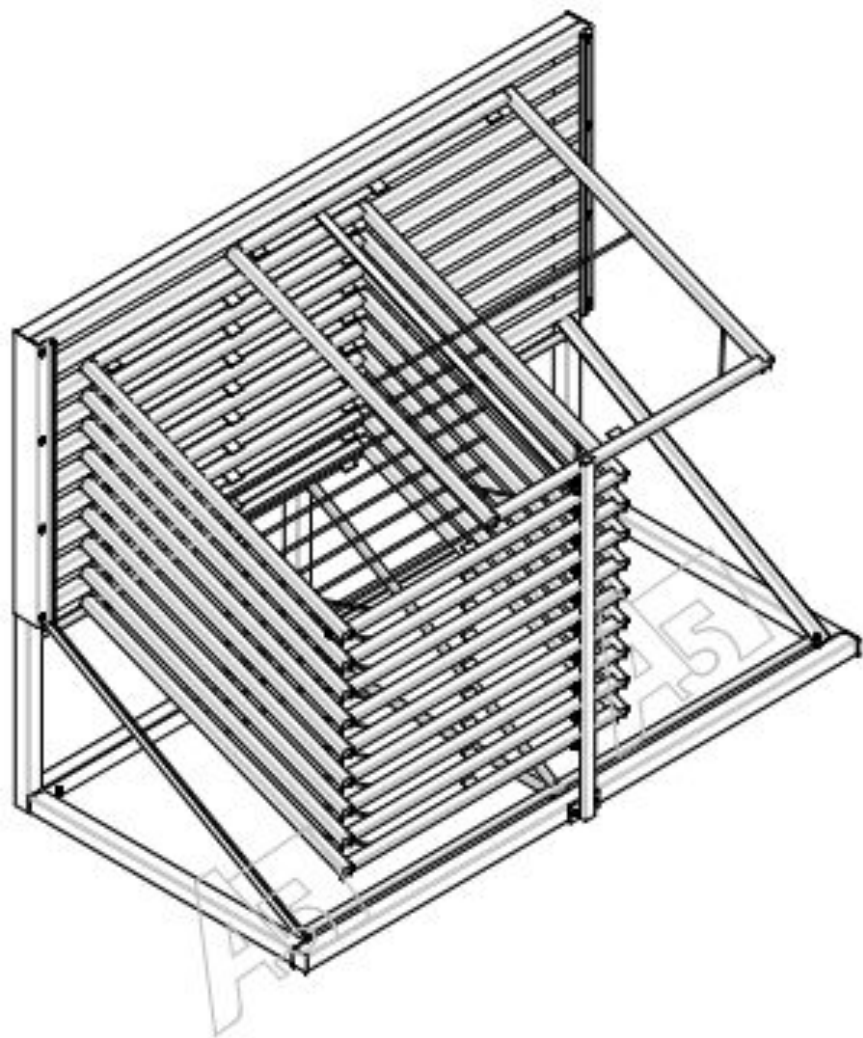

Основные характеристики:

- Артикул:
- Цвет:
- Цена: