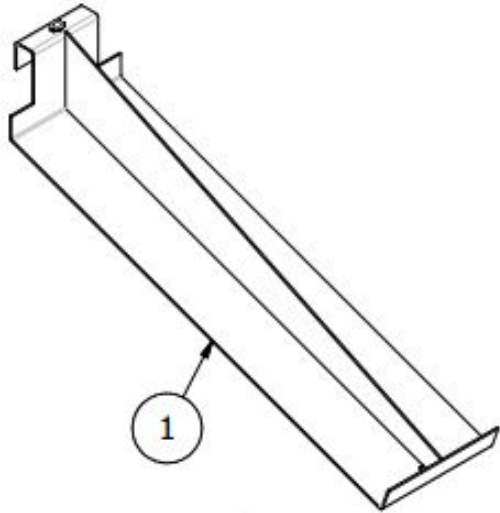

Основные характеристики:

- Артикул:
- Цвет:
- Цена: