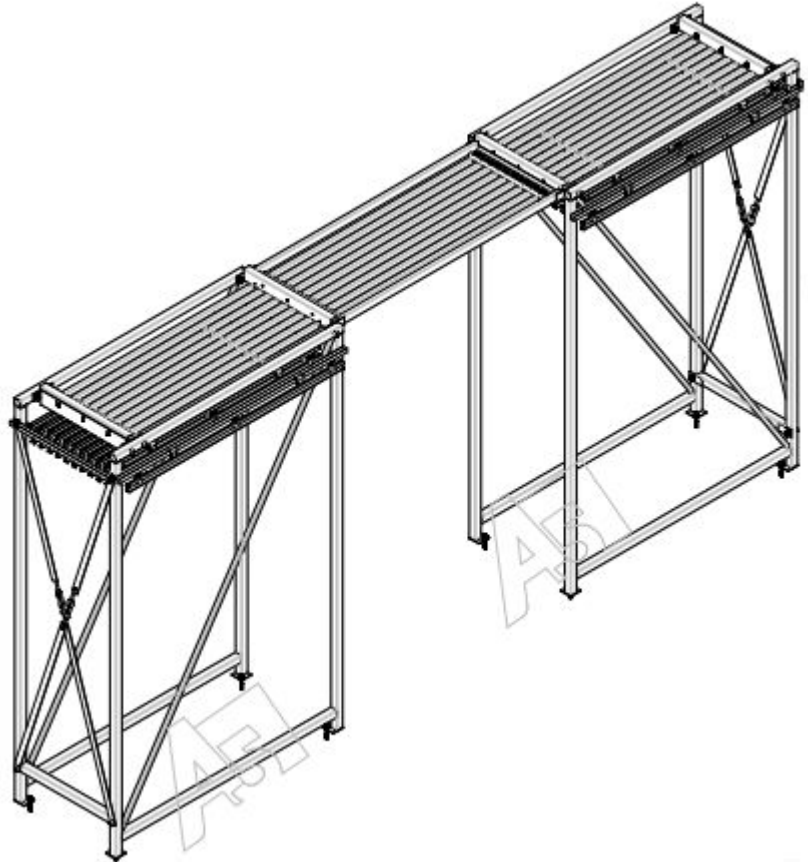

Основные характеристики:

- Артикул:
- Цвет:
- Цена: