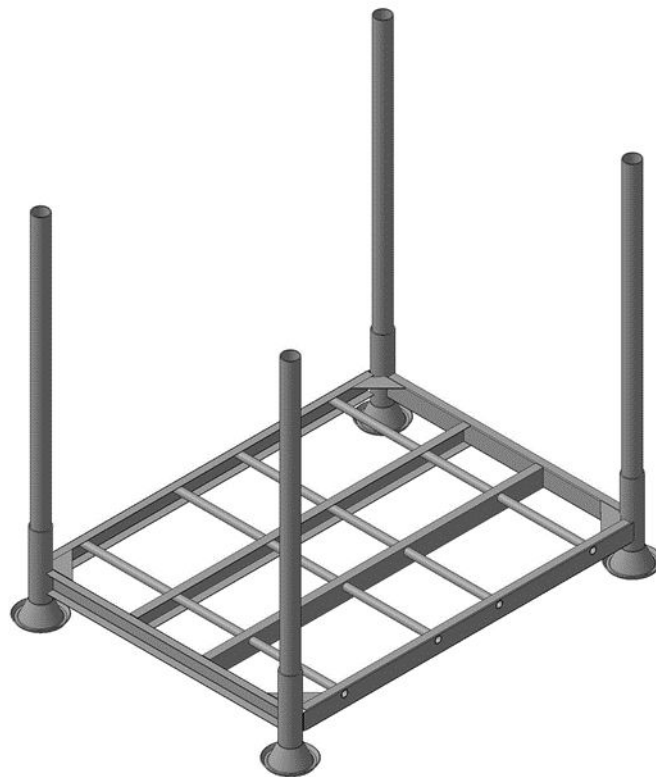

Бокс для душа шириной 250 мм.

Бокс для раковины или для ванны шириной 250 мм.

Бокс для раковины с гигиеническим душем

Бокс с длинным изливом

Стенд для плитки

Основные характеристики:

- Презентационный стенд для плитки.
10 выдвижных полок на шариковых направляющих, с максимальной нагрузкой на полку 25 кг.
- Артикул:
- Цена:

Стенд «Испахан» для ковров

Основные характеристики:

- Стенд (Israhan) 1,7x2,2x3м, выкатные направляющие на 40 ковров в комплекте с зажимами - щипцами 40 шт. и подиумом h=750 мм.
- Цвет: RAL 9001
- Артикул: SISRF -1,7/40
- Цена: 235 000 руб.

Катушка для дорожек

Основные характеристики:

- Артикул:
- Цвет:
- Цена:

Стальной поддон

Основные характеристики:

- Артикул:
- Цвет:
- Цена:

Патерностер электрический

Основные характеристики: