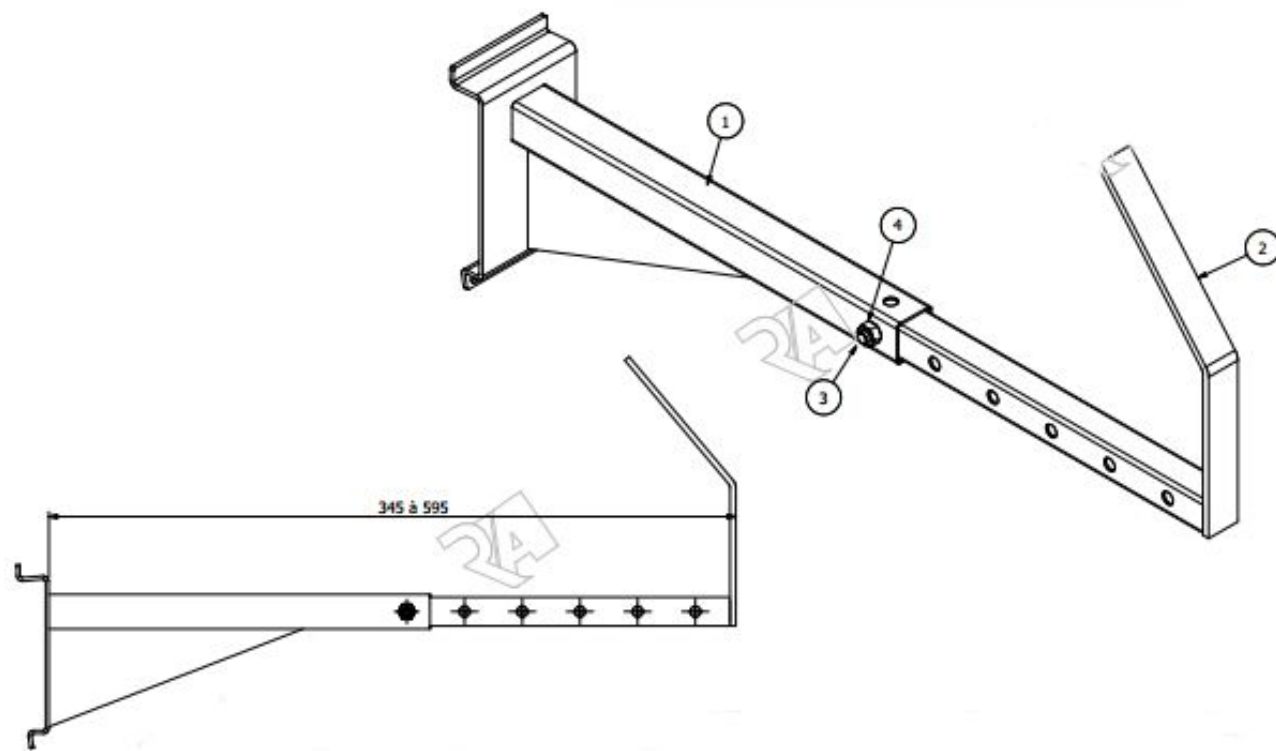

Основные характеристики:

- Артикул:
- Цвет:
- Цена: