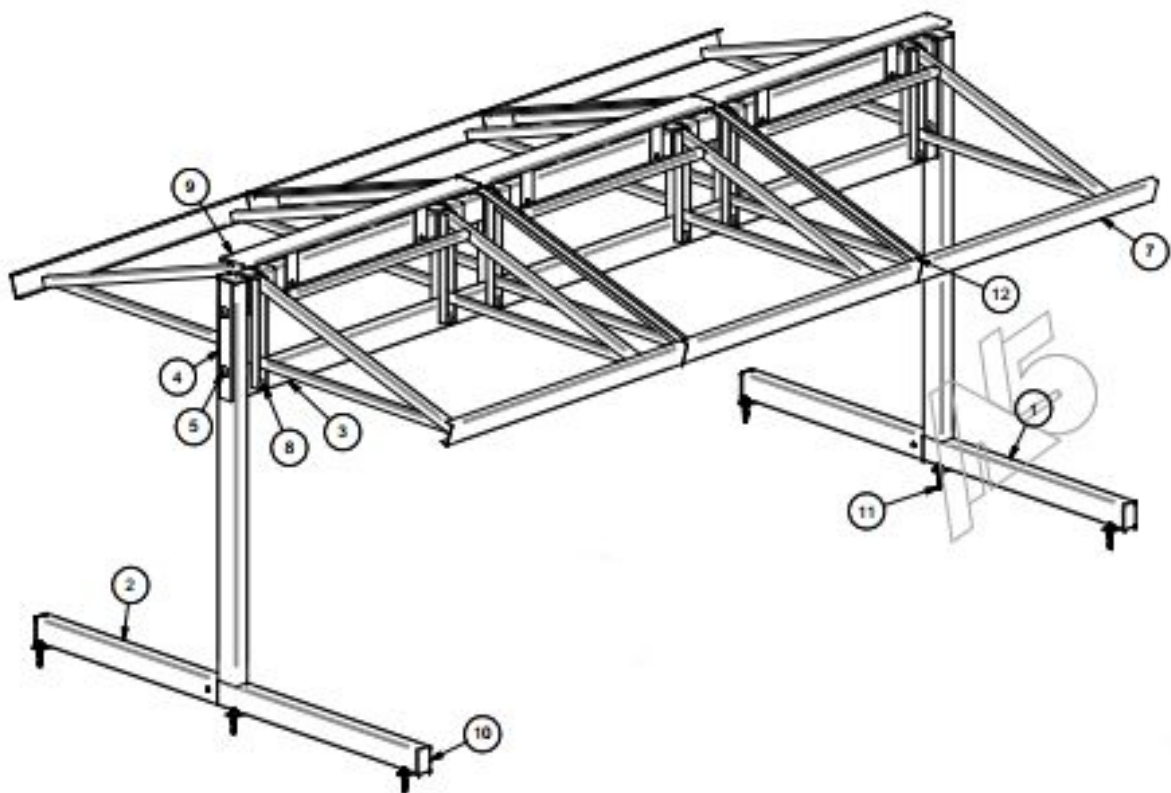

Основные характеристики:

- Артикул:
- Цвет:
- Цена: