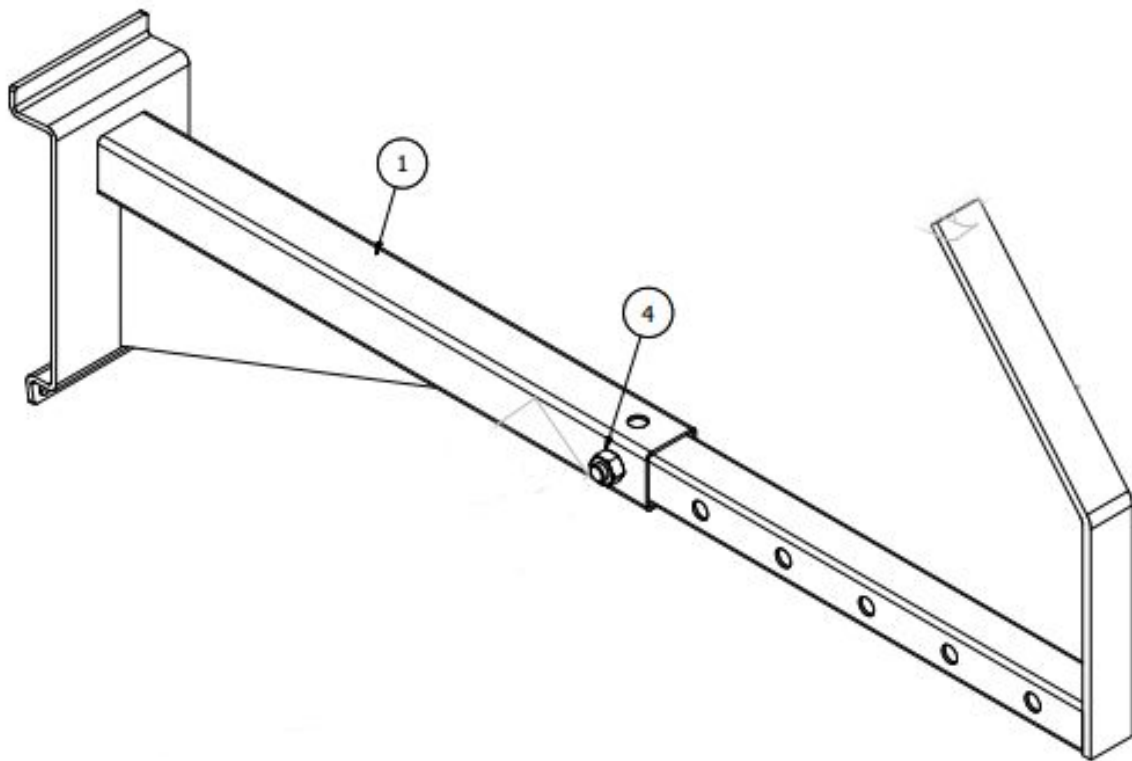

Основные характеристики:

- Артикул:
- Цвет:
- Цена: