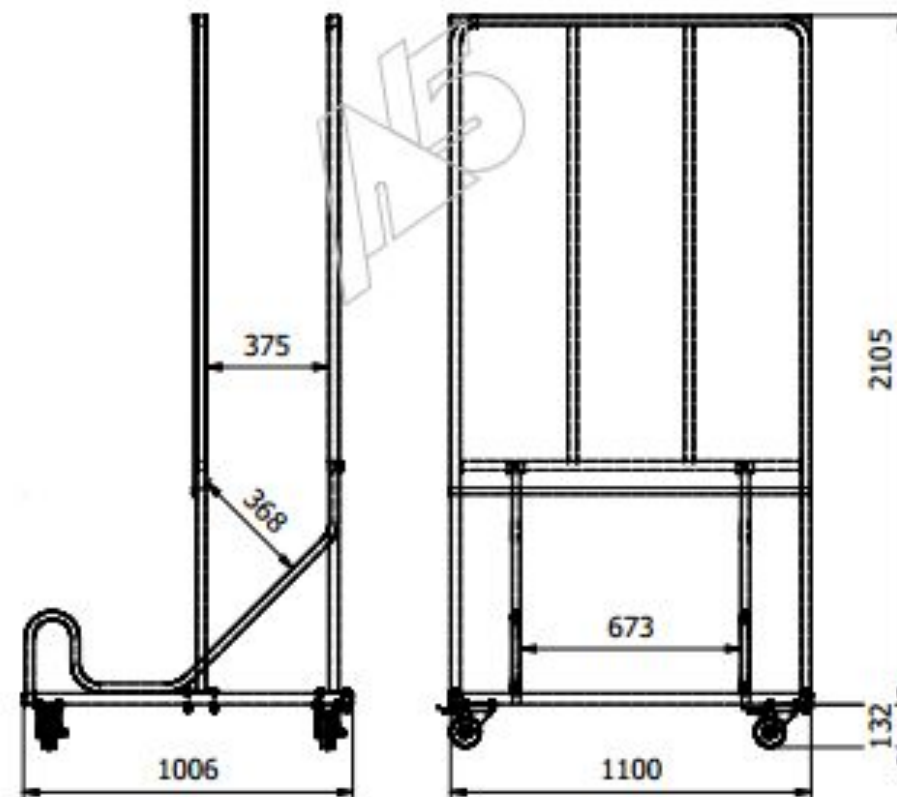

Основные характеристики:

- Артикул:
- Цвет:
- Цена: