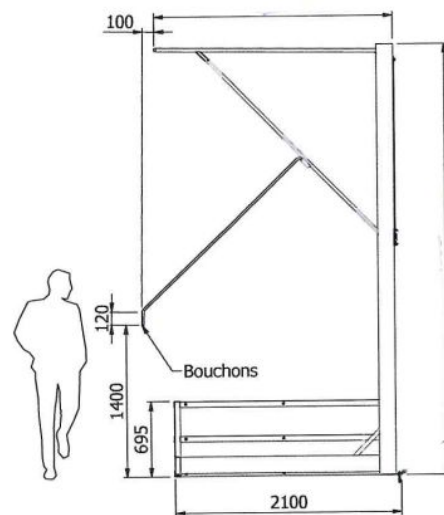

Бокс для душа шириной 250 мм.

Бокс для раковины или для ванны шириной 250 мм.

Бокс для раковины с гигиеническим душем

Бокс с длинным изливом

Стенд для плитки

Основные характеристики:

- Презентационный стенд для плитки.
10 выдвижных полок на шариковых направляющих, с максимальной нагрузкой на полку 25 кг.
- Артикул:
- Цена:

Стенд «Испахан» для ковров

Основные характеристики:

- Стенд (Israhan) 1,7x2,2x3м, выкатные направляющие на 40 ковров в комплекте с зажимами - щипцами 40 шт. и подиумом h=750 мм.
- Цвет: RAL 9001
- Артикул: SISRF -1,7/40
- Цена: 235 000 руб.