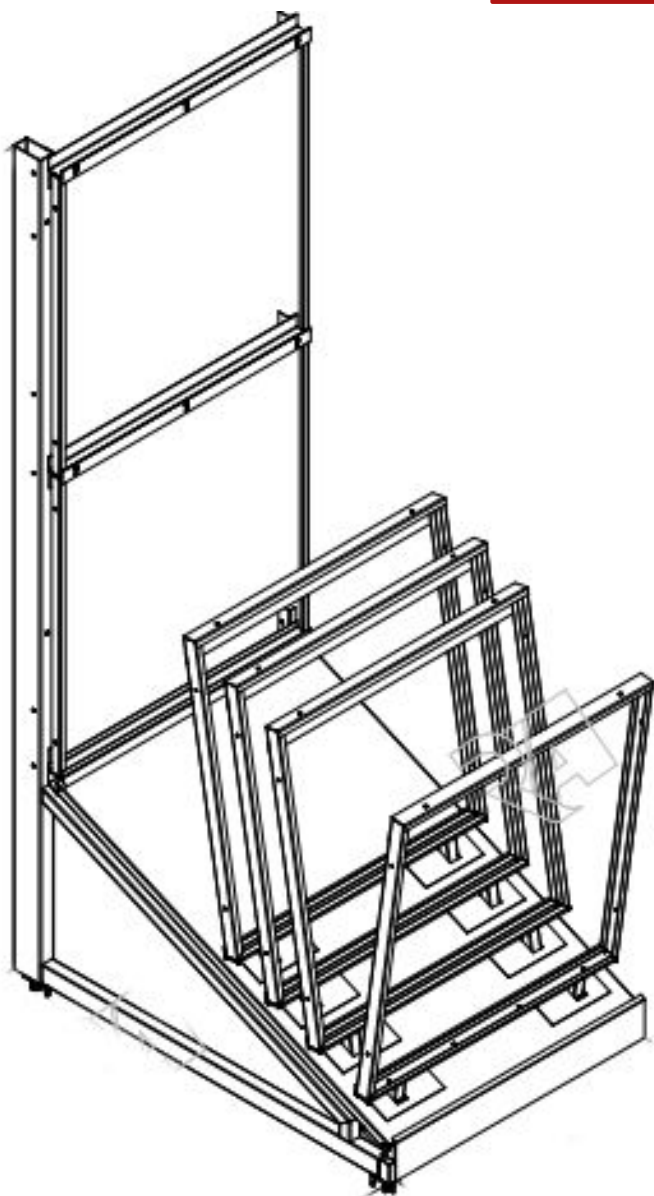

Основные характеристики:

- Артикул:
- Цвет:
- Цена: