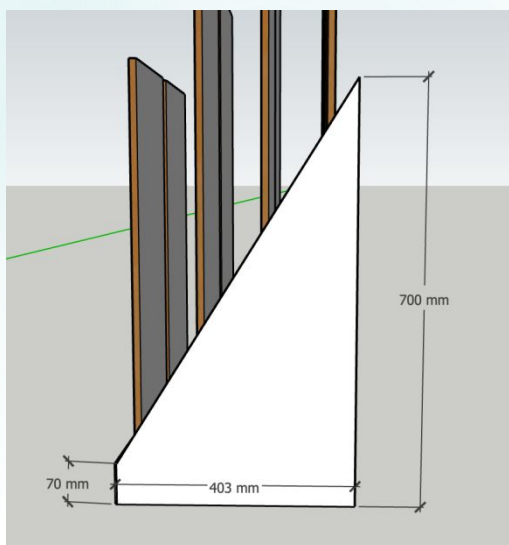

Основные характеристики:

- Артикул: KITCOMMERCIAL
- Цена: