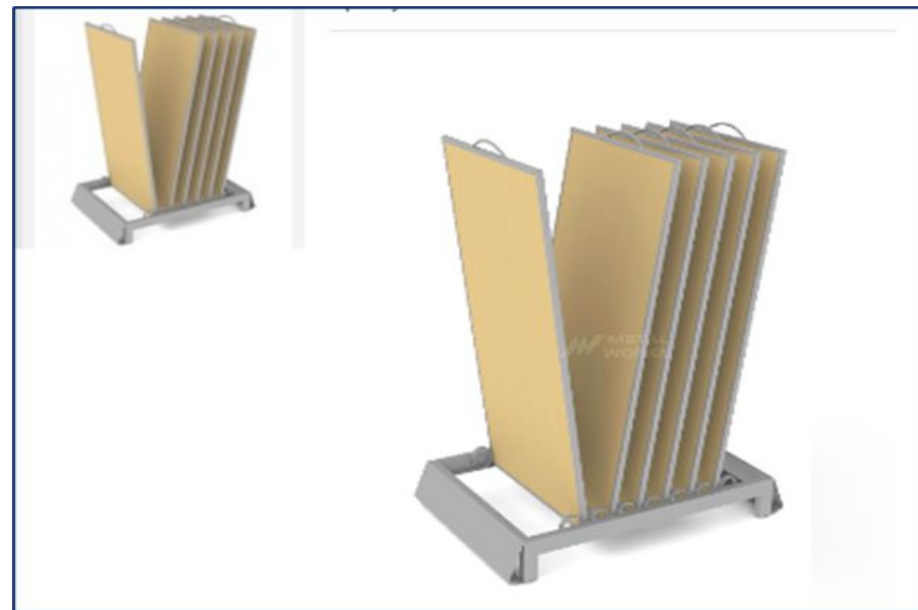

Бокс для душа шириной 250 мм.

Бокс для раковины или для ванны шириной 250 мм.

Бокс для раковины с гигиеническим душем

Бокс с длинным изливом

Стенд для плитки

Основные характеристики:

- Презентационный стенд для плитки.
10 выдвижных полок на шариковых направляющих, с максимальной нагрузкой на полку 25 кг.
- Артикул:
- Цена:

«Пожеволь»

Основные характеристики:

- Презентационный стенд «Пожеволь» для ковров с полками (10 шт.) на направляющих и верхними файлами (12 шт.).
- Артикул: FTR-08
- Цвет: RAL 9001
- Цена: 71 000 руб.

Стеллаж с панелями

Подставка под ламинат

Основные характеристики:

- Артикул: KITCOMMERCIAL
- Цена:

Кулл для плитки

Основные характеристики:

- Кулл напольный наклонный для плитки в комплекте с рамками для образцов
- Артикул: Prt-01
- Цена: 11 200 руб.

Подставка-экспо

Основные характеристики:

Подставка-экспо наклонная для плитки.

Высота 182 мм.

Вместимость - 10 штук.

- Артикул: PSS-S3-389
- Цвет: RAL 9001
- Цена: 780 руб.

Презентер для линолеума

Основные характеристики: