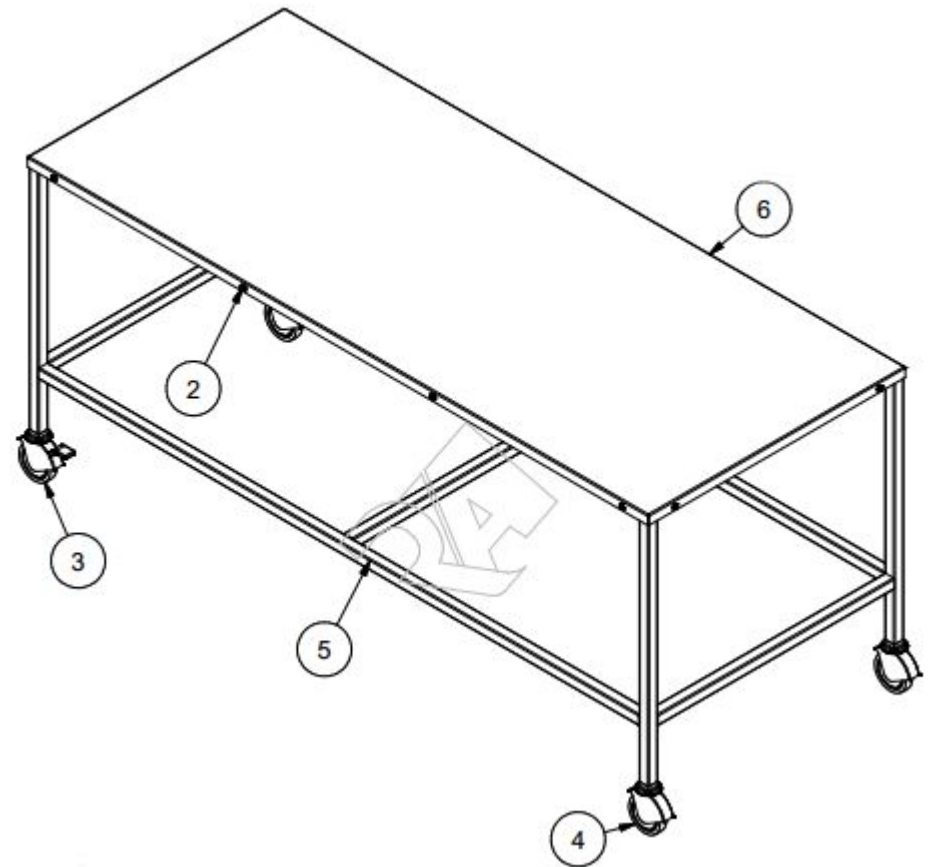

Основные характеристики:

- Артикул:
- Цвет:
- Цена: