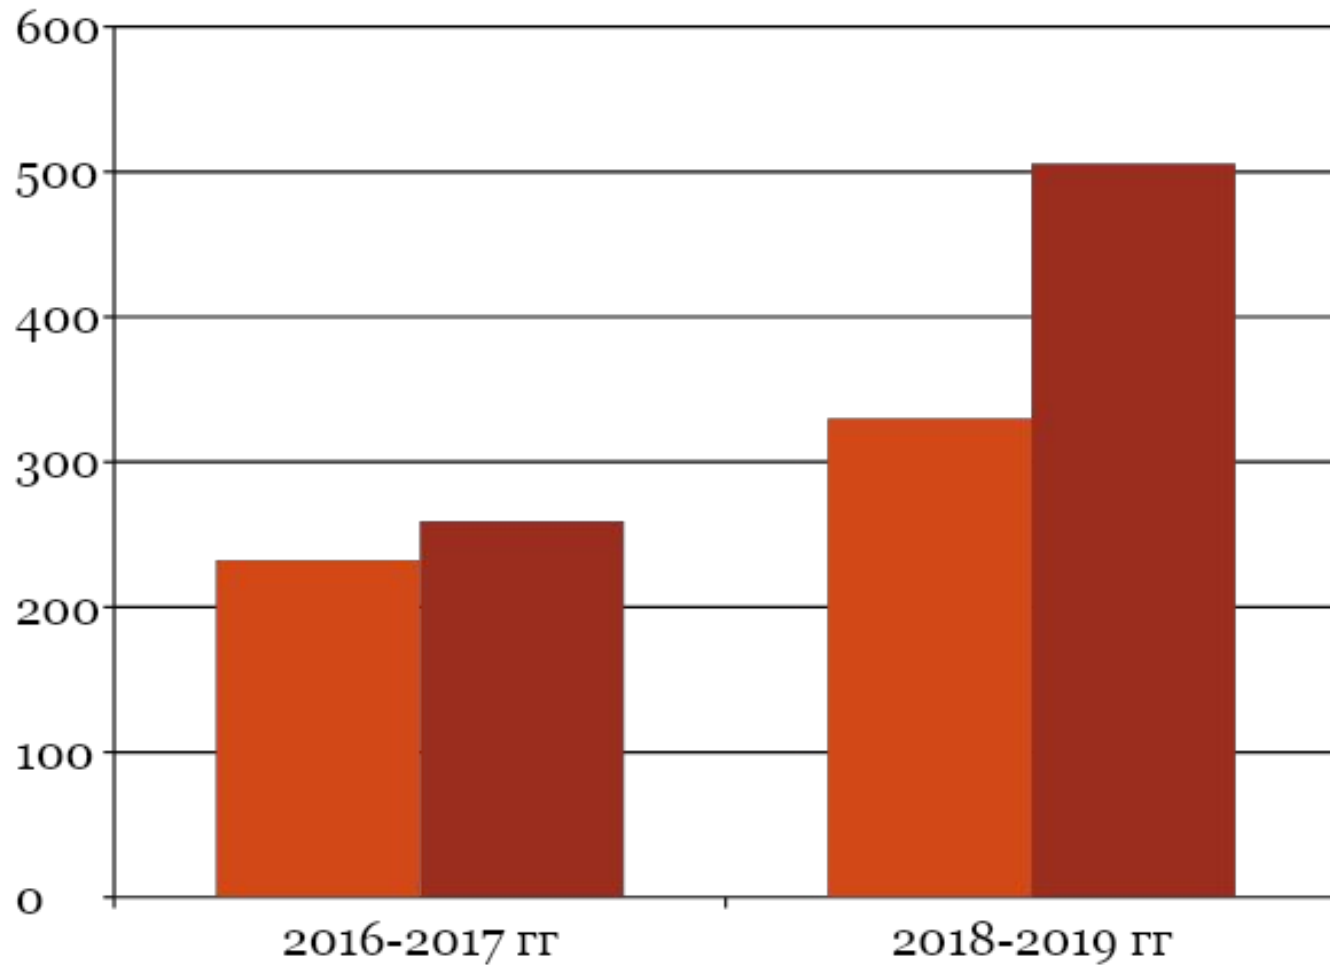

***ЛАБОРАТОРНАЯ №1***

***Кондитерская корпорация  
«Roshen»***

# КОНДИТЕРСКАЯ КОРПОРАЦИЯ «ROSHEN»

- Один из крупнейших производителей кондитерских изделий в Украине и Восточной Европе, входит в тридцатку крупнейших производителей кондитерских изделий мира. Главный офис компании расположен в Киеве.
- Корпорация возникла в 1996 году после приватизации Киевской кондитерской фабрики им. К. Маркса. Сейчас корпорация выпускает более 320 наименований продукции
- Слоган компании:  
«Сладкий знак качества»

# ПРОИЗВОДСТВЕННАЯ ДЕЯТЕЛЬНОСТЬ КОМПАНИИ

(ОБЩИЙ ОБЪЕМ ПРОИЗВОДСТВА В ГОД, ТЫС. ТОНН)

*ЛОГОТИП КОМПАНИИ*

**ROSHEN**