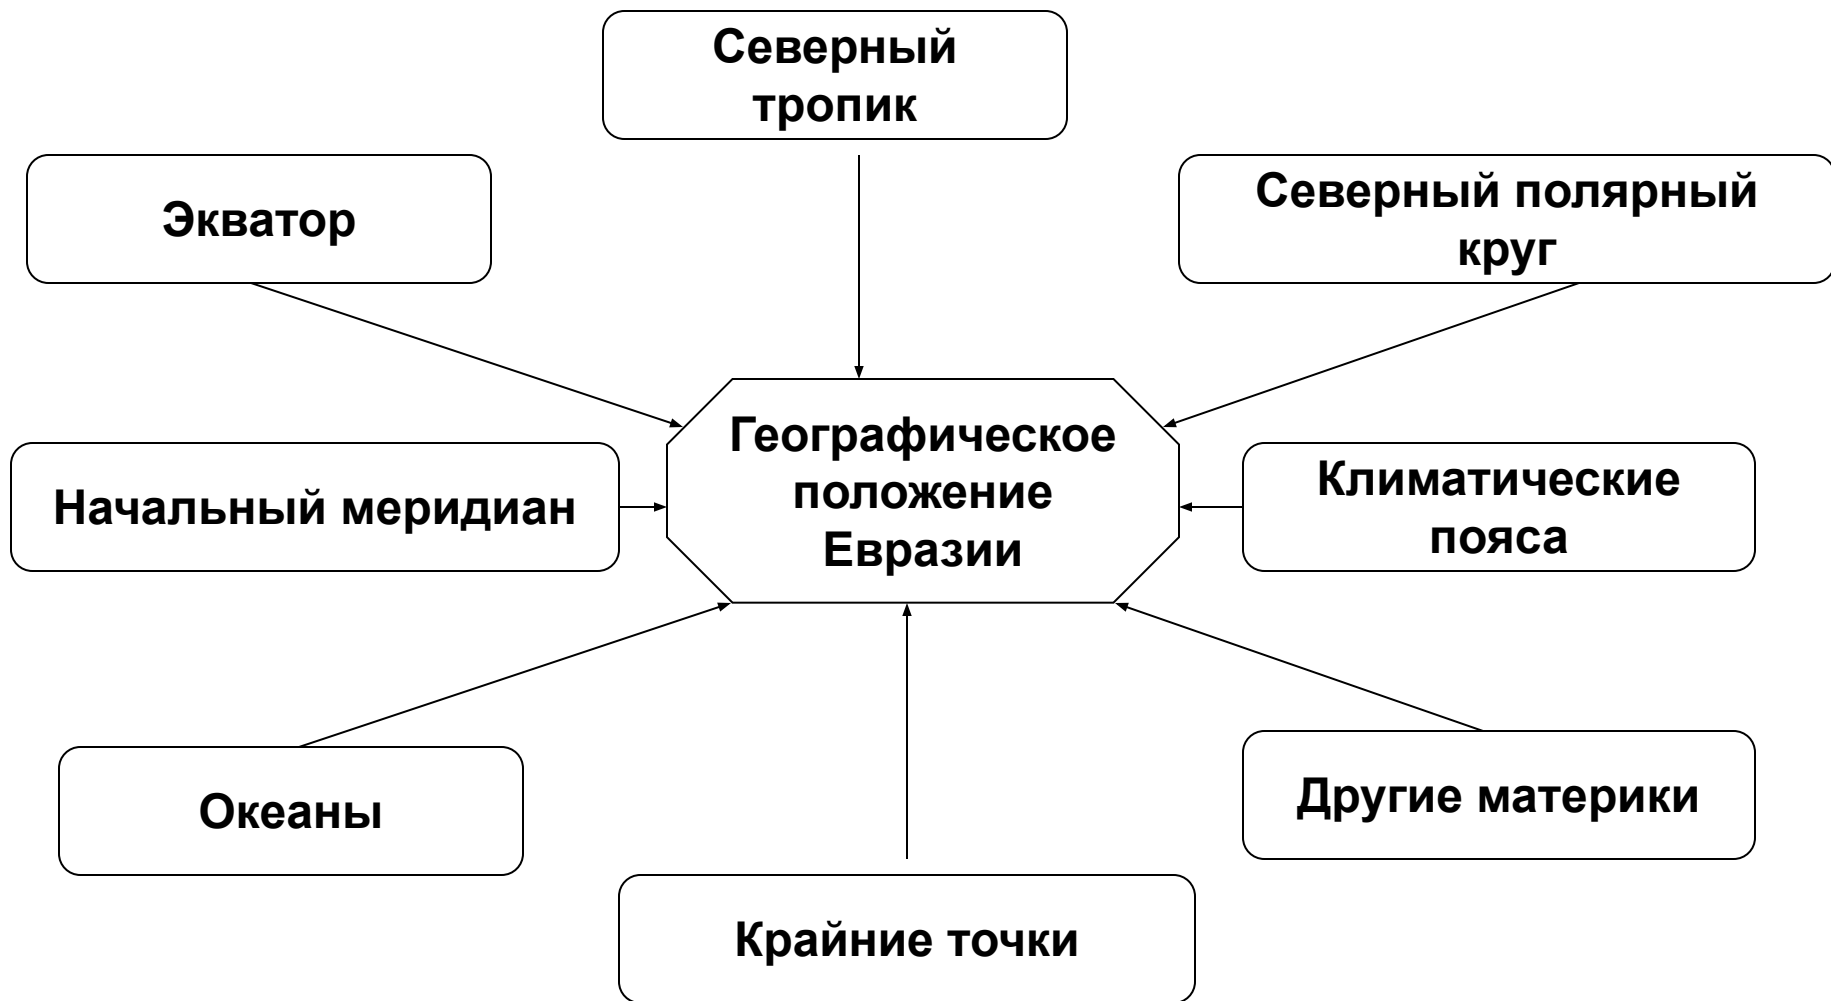

# Чудеса природы Евразии

**Есть в Китае необычайно уникальное творение природы – Шилинь, что в переводе с китайского означает «каменный лес».**

**Памуккале (турецкая хлопковая крепость) — природные бассейны минеральной воды с температурой примерно 35° С. Турция.**

# План-схема «Географическое положение Евразии»