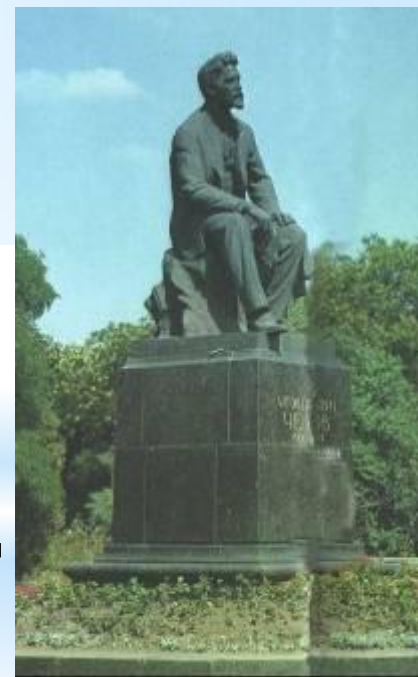

Дом Чеховых в Москве

22 июля 1904 года
тело А.П.Чехова
было перевезено
в Москву.

Похоронен на

* Новодевичьем
Могиле
кладбище.

Чехова

На Сахалине

В Мелихове

К Чехову