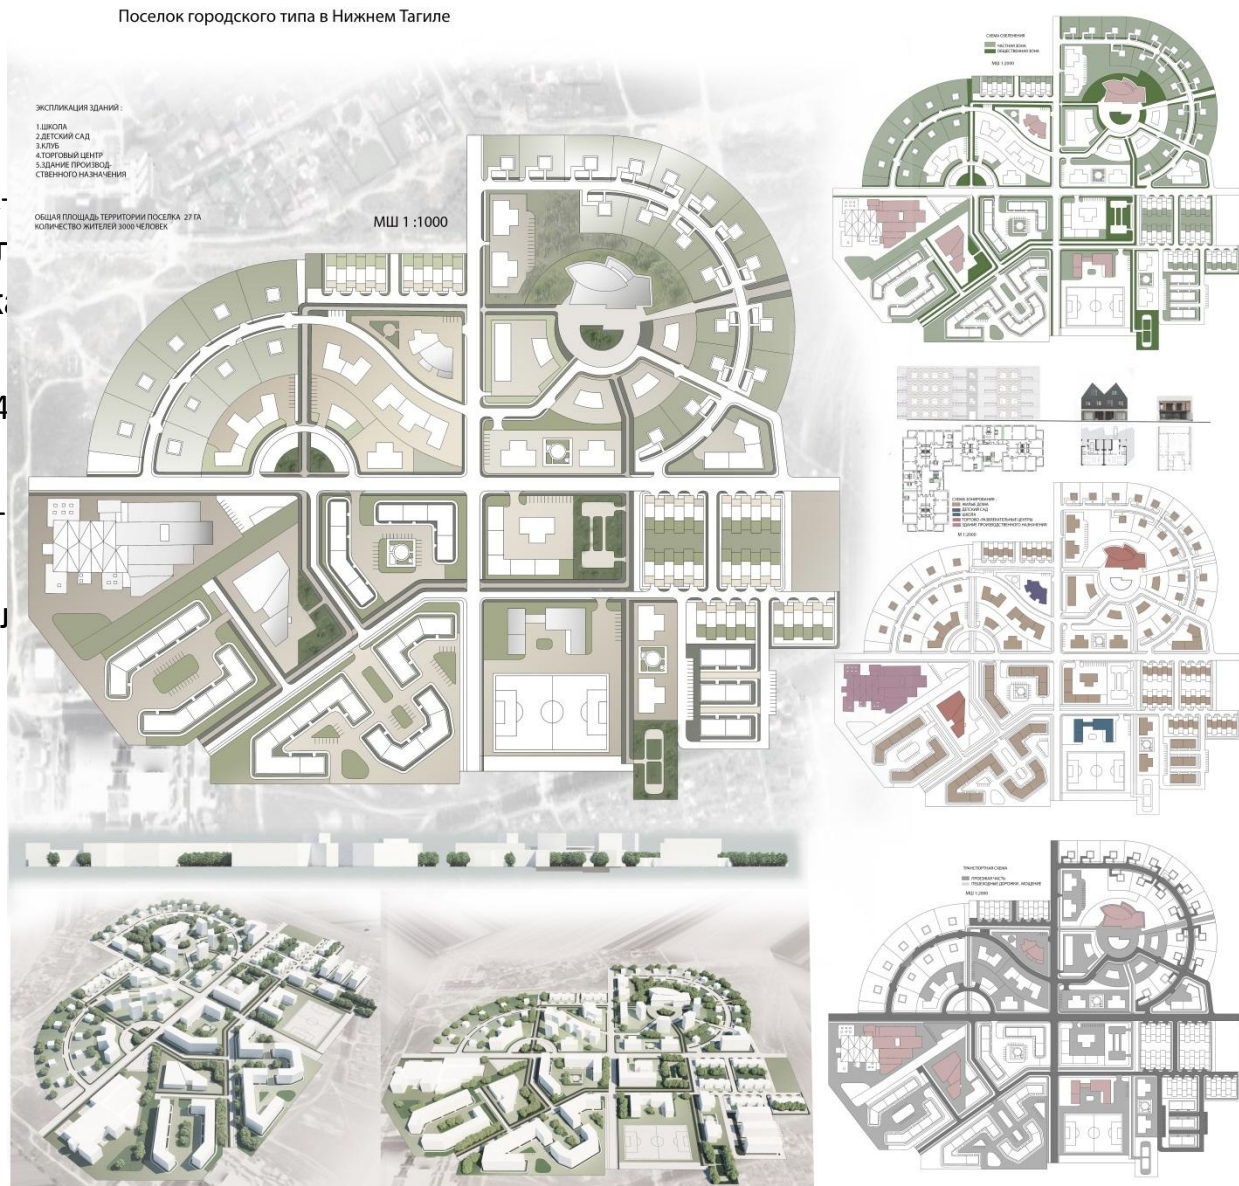

Цифровой дневник

Проект “Поселок городского типа в Нижнем Тагиле”

Исмаилова Камилла Олеговна
3к 11 гр

Финальная подача проекта

Общий планшет

Проект создан на участке города Нижний Тагил. На ситуации уже существовали две пересекающиеся по центру дороги. Поскольку планирование единого центра поселка стало почти невозможным, было принято решение сформировать 4 центра, соединяющихся между собой пешеходными и транспортными путями. Так же можно обратить внимание на то, что мною было использовано несколько типов планировочной структуры

Финальная подача проекта

На генплане расположены несколько типов домов: блокированные, частные, дома средней этажности и дома башенного типа.

Общая площадь поселка 29 Га. Количество жителей 3000 тыс. На участке расположены: школа, детский сад, клуб, торговый центр, здание производственного назначения.

Источники вдохновения

Схема процесса.

Используемые программы для создания проекта :

Создание чертежа

создание аксонометрии

цветовая подача

Процесс эскизирования

Процесс моделирования. Используемые программы :rhinoceros,3dsmax