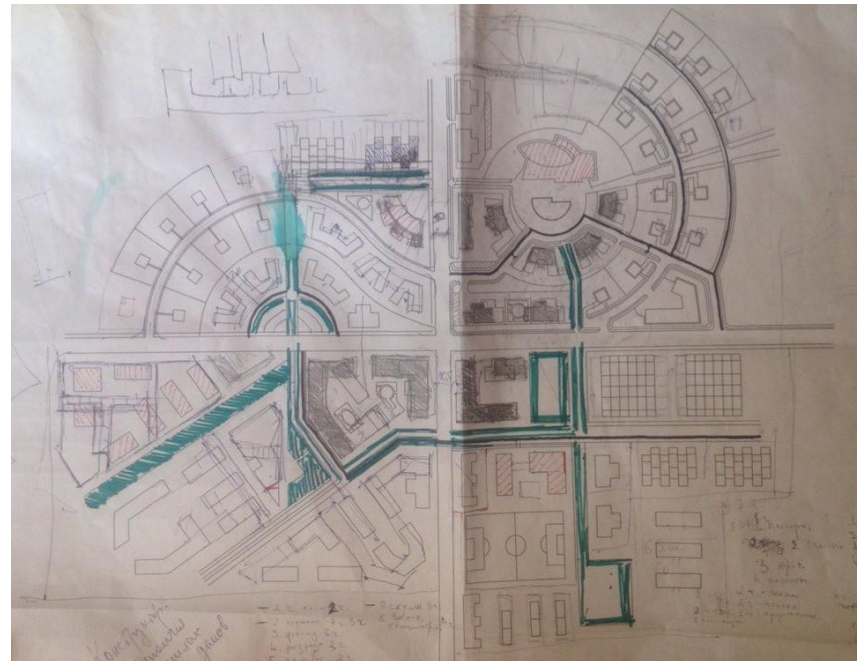

Финальная подача проекта

На генплане расположены несколько типов домов: блокированные, частные, дома средней этажности и дома башенного типа.

Общая площадь поселка 29 Га. Количество жителей 3000 тыс. На участке расположены: школа, детский сад, клуб, торговый центр, здание производственного назначения.

Источники вдохновения

Схема процесса.

Используемые программы для создания проекта :

Создание чертежа

создание аксонометрии

цветовая подача

Процесс эскизирования

Процесс моделирования. Используемые программы :rhinoceros,3dsmax