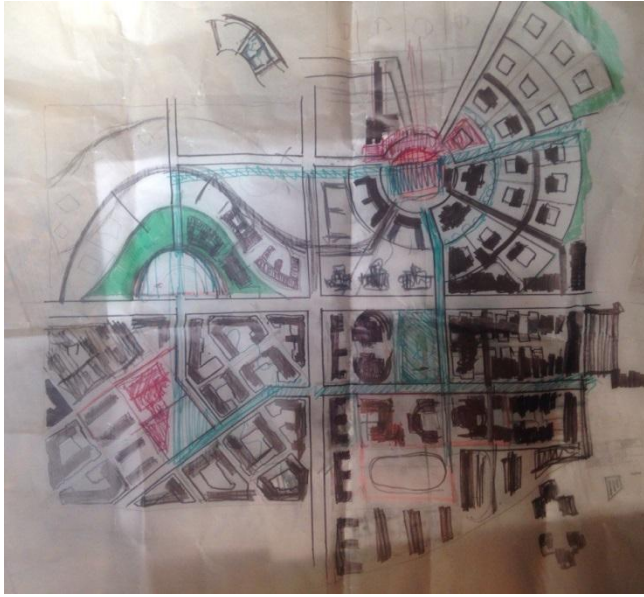

Цифровой дневник

Проект “Поселок городского типа в Нижнем Тагиле”

Исмаилова Камилла Олеговна
3к 11 гр

Финальная подача проекта

Общий планшет

Проект создан на участке города Нижний Тагил. На ситуации уже существовали две пересекающиеся по центру дороги. Поскольку планирование единого центра поселка стало почти невозможным, было принято решение сформировать 4 центра, соединяющихся между собой пешеходными и транспортными путями. Так же можно обратить внимание на то, что мною было использовано несколько типов планировочной структуры

Финальная подача проекта

На генплане расположены несколько типов домов: блокированные, частные, дома средней этажности и дома башенного типа.

Общая площадь поселка 29 Га. Количество жителей 3000 тыс. На участке расположены: школа, детский сад, клуб, торговый центр, здание производственного назначения.

Источники вдохновения

Схема процесса.

Используемые программы для создания проекта :

Создание чертежа

создание аксонометрии

цветовая подача

Процесс эскизирования

Процесс моделирования. Используемые программы :rhinoceros,3dsmax