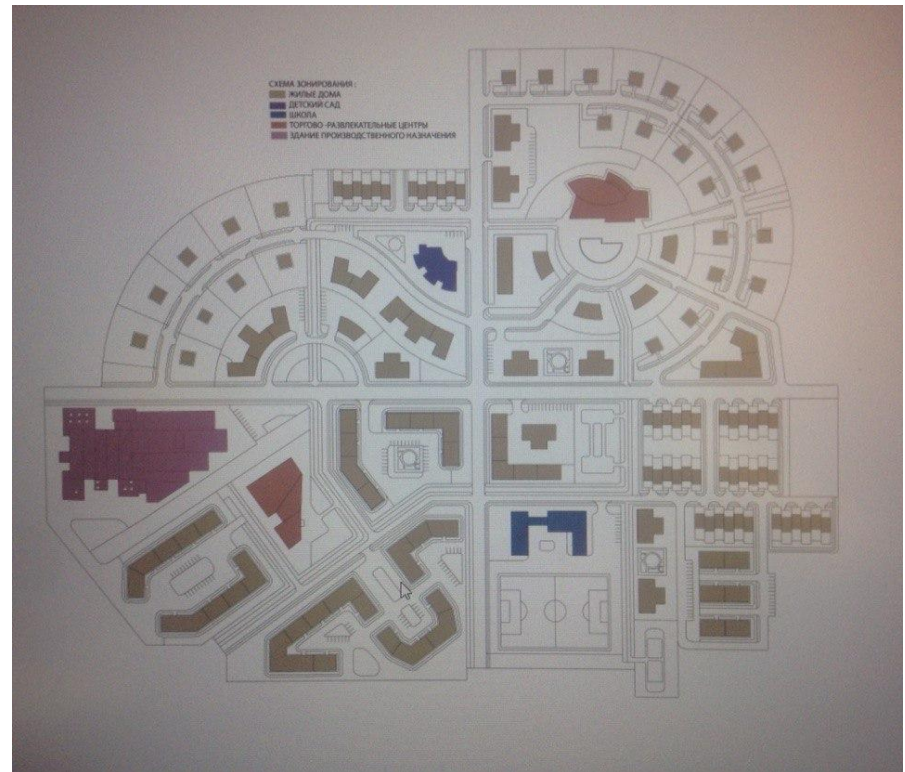

Цифровой дневник

Проект “Поселок городского типа в Нижнем Тагиле”

Исмаилова Камилла Олеговна
3к 11 гр

Финальная подача проекта

Общий планшет

Проект создан на участке города Нижний Тагил. На ситуации уже существовали две пересекающиеся по центру дороги. Поскольку планирование единого центра поселка стало почти невозможным, было принято решение сформировать 4 центра, соединяющихся между собой пешеходными и транспортными путями. Так же можно обратить внимание на то, что мною было использовано несколько типов планировочной структуры

Финальная подача проекта

На генплане расположены несколько типов домов: блокированные, частные, дома средней этажности и дома башенного типа.

Общая площадь поселка 29 Га. Количество жителей 3000 тыс. На участке расположены: школа, детский сад, клуб, торговый центр, здание производственного назначения.