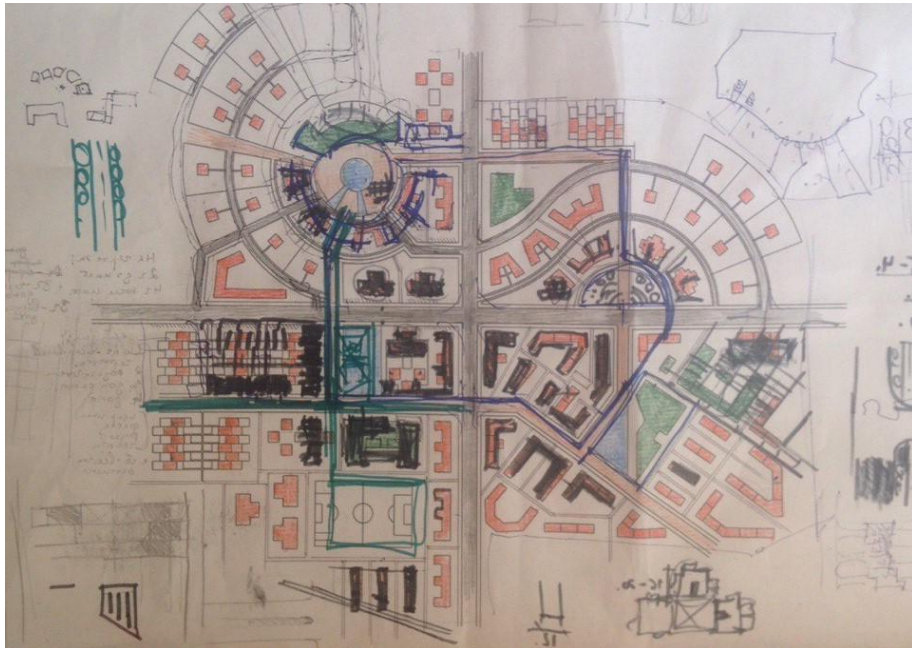

Финальная подача проекта

На генплане расположены несколько типов домов: блокированные, частные, дома средней этажности и дома башенного типа.

Общая площадь поселка 29 Га. Количество жителей 3000 тыс. На участке расположены: школа, детский сад, клуб, торговый центр, здание производственного назначения.

Источники вдохновения

Схема процесса.

Используемые программы для создания проекта :

Создание чертежа

создание аксонометрии

цветовая подача

Процесс эскизирования

Процесс моделирования. Используемые программы :rhinoceros,3dsmax