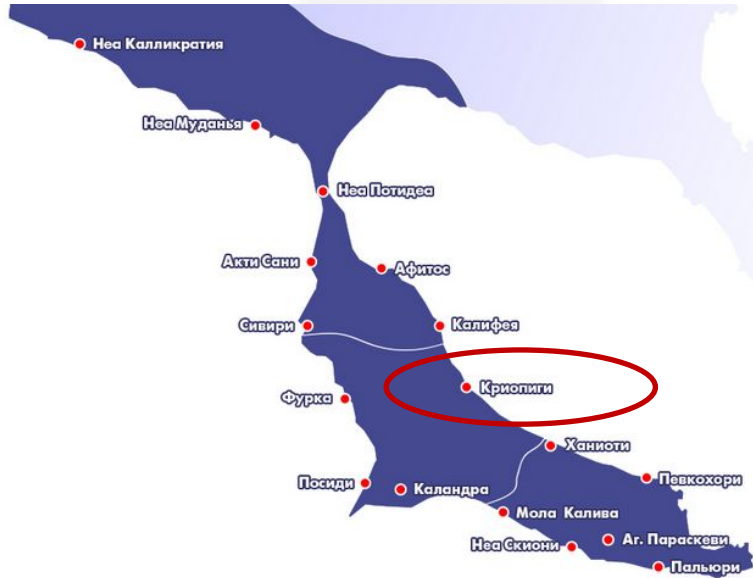

КРИОПИГ

- ✓ 75 KM ОТ АЭРОПОРТА
- ✓ СПОКОЙНЫЙ ОТДЫХ
- ✓ ТАВЕРНА «NIKOS», BISTRO

ФУРК

- ✓ 80 КМ ОТ АЭРОПОРТА
- ✓ СПОКОЙНЫЙ ОТДЫХ
- ✓ ТАВЕРНА «TAKIS»,
- ✓ ПИЦЦЕРИЯ «LA PLAZA»
- ✓ РЕСТОРАН «ANASSA»

EXCLUSIVE

BOMO BELLAGIO HOTEL 3*