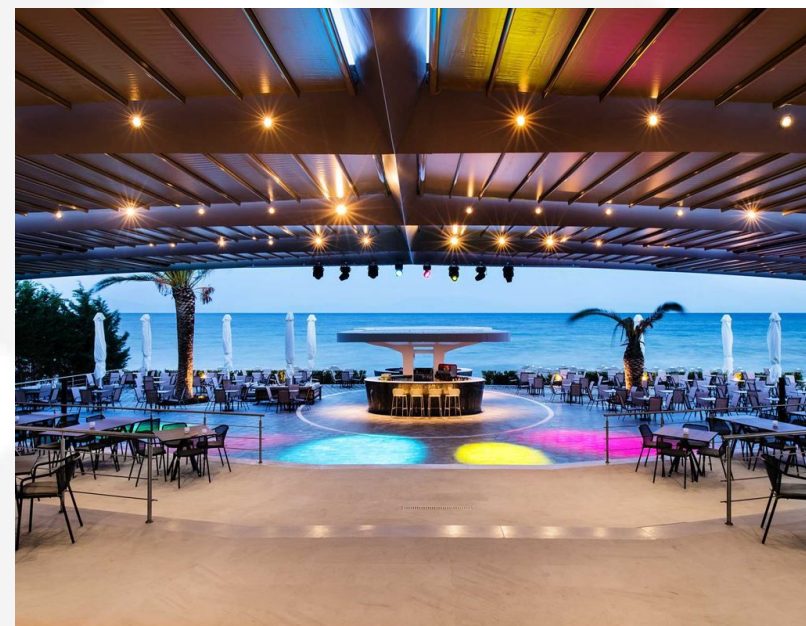

POTIDEA PALACE 4*+