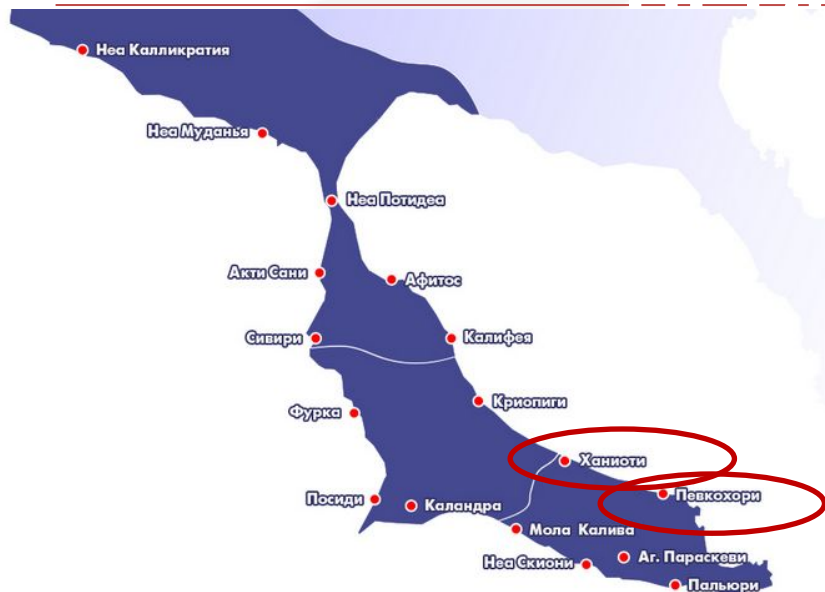

ХАНИОТИ и

ПЕВКОХОРИ

- ✓ 95 КМ ОТ АЭРОПОРТА
- ✓ ОЖИВЛЕННЫЕ ПОСЕЛКИ
- ✓ РАЗВИТАЯ ИНФРАСТРУКТУРА
- ✓ MOLOS, WHITE BAR (Ханиоти)
- ✓ АКРОТИРИ (Певкохори)
- ✓ СЕТЕВЫЕ СУПЕРМАРКЕТЫ

EXCLUSIVE

BOMO CLUB OLYMPIC KOSMA 3*