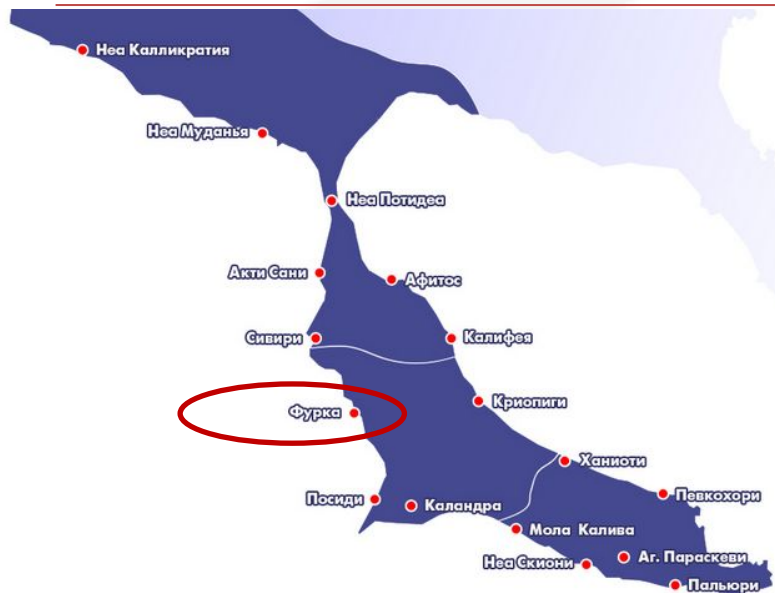

КРИОПИГ

- ✓ 75 KM ОТ АЭРОПОРТА
- ✓ СПОКОЙНЫЙ ОТДЫХ
- ✓ ТАВЕРНА «NIKOS», BISTRO

ФУРК

- ✓ 80 КМ ОТ АЭРОПОРТА
- ✓ СПОКОЙНЫЙ ОТДЫХ
- ✓ ТАВЕРНА «TAKIS»,
- ✓ ПИЦЦЕРИЯ «LA PLAZA»
- ✓ РЕСТОРАН «ANASSA»

EXCLUSIVE

BOMO BELLAGIO HOTEL 3*