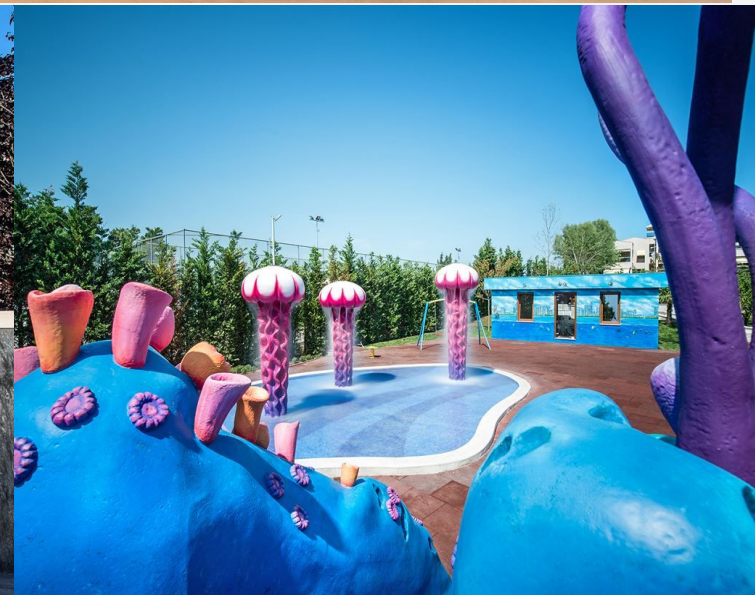

POTIDEA PALACE 4*+