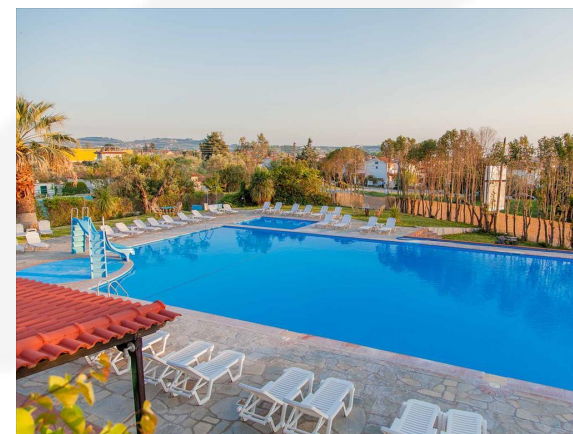

- ✓ **СЕМЕЙНЫЙ и БЮДЖЕТНЫЙ ОТДЫХ С ДЕТЬМИ**
- ✓ **ВСЕ ВКЛЮЧЕНО (AI)**
- ✓ **МАКСИМАЛЬНОЕ РАЗМЕЩЕНИЕ 4 взр / 3 взр + 1 реб (до 12 лет)**
- ✓ **ЦЕНА-КАЧЕСТВО**
- ✓ **ОБНОВЛЕН В 2013 г**
- ✓ **500 м ДО ФУРКИ, 10 км ДО КАЛИФЕИ**
- ✓ **350 м ДО ПЛЯЖА**