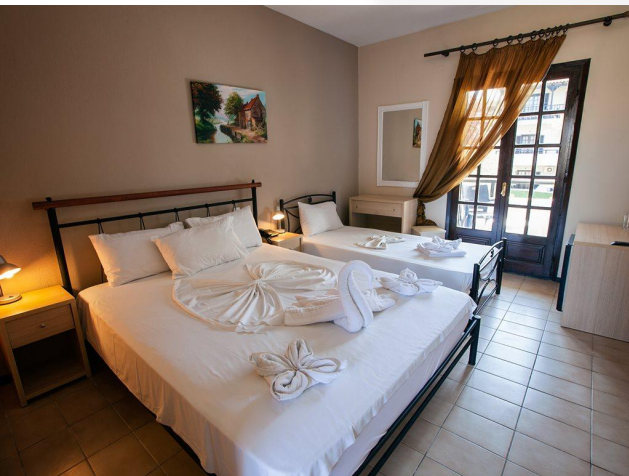

EXCLUSIVE

BOMO BELLAGIO HOTEL 3*