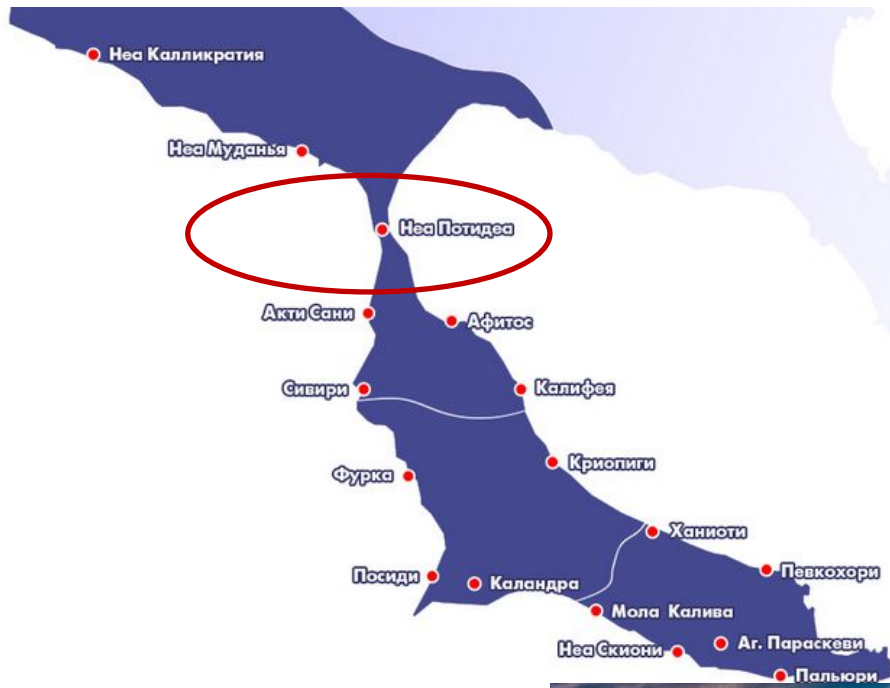

НЕА ПОТИДЕА