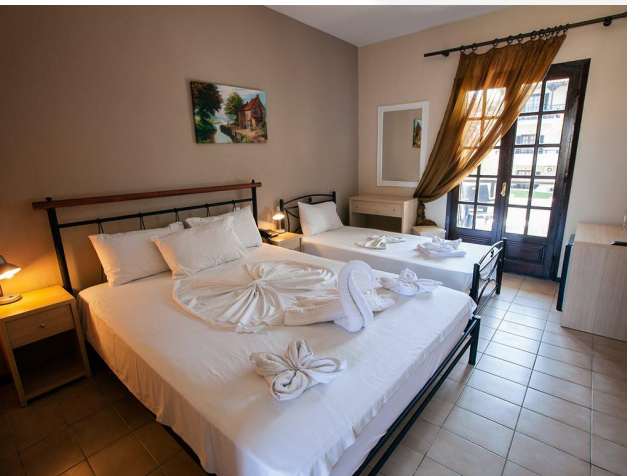

EXCLUSIVE

BOMO BELLAGIO HOTEL 3*