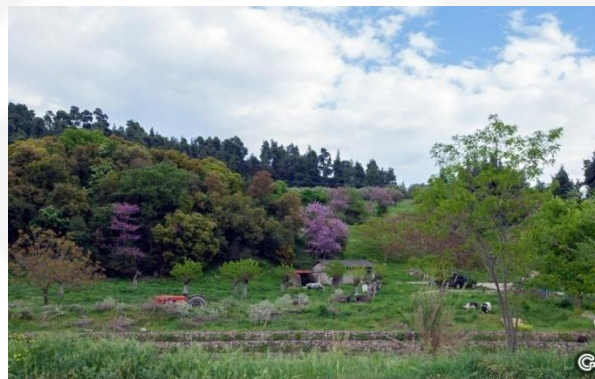

КРИОПИГ

- ✓ 75 KM ОТ АЭРОПОРТА
- ✓ СПОКОЙНЫЙ ОТДЫХ
- ✓ ТАВЕРНА «NIKOS», BISTRO

ФУРК

- ✓ 80 КМ ОТ АЭРОПОРТА
- ✓ СПОКОЙНЫЙ ОТДЫХ
- ✓ ТАВЕРНА «TAKIS»,
- ✓ ПИЦЦЕРИЯ «LA PLAZA»
- ✓ РЕСТОРАН «ANASSA»

EXCLUSIVE

BOMO BELLAGIO HOTEL 3*