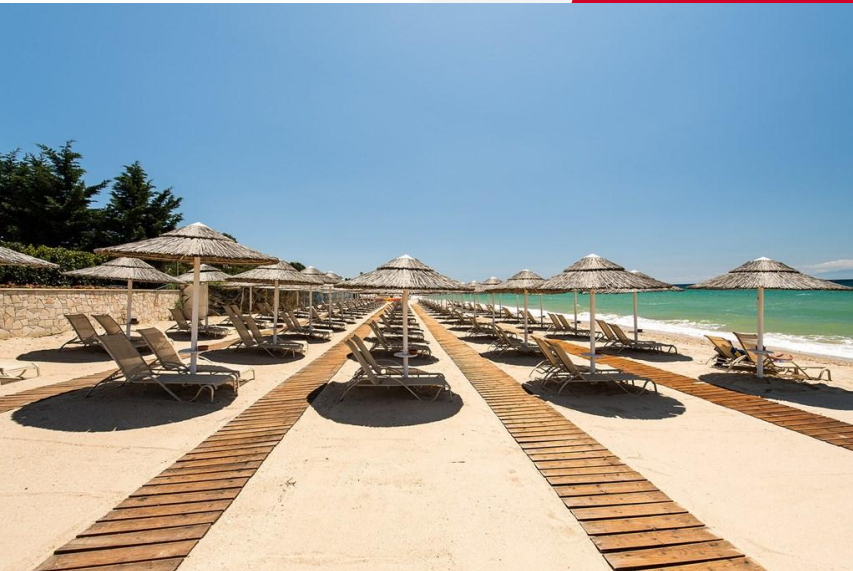

POTIDEA PALACE 4*+