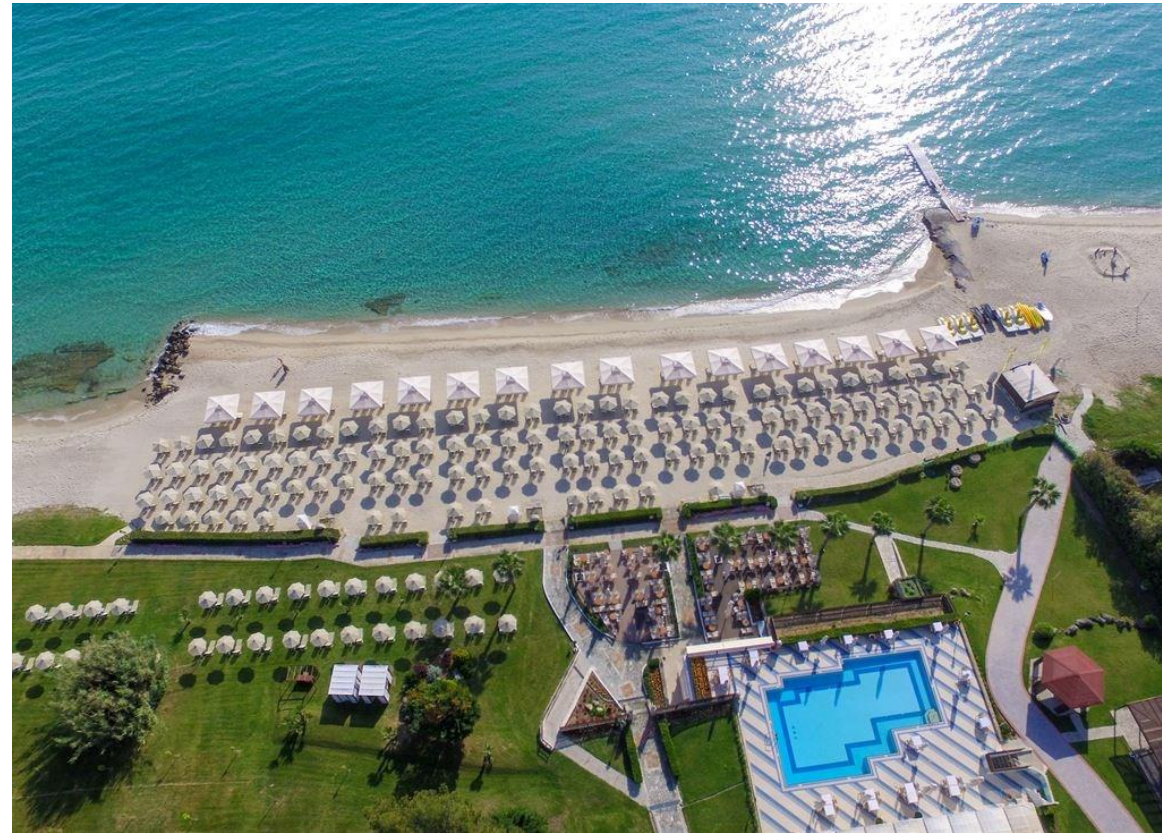

SANI CLUB 5*

PORTO SANI 5*Deluxe

SANI ASTERIAS 5* Deluxe

SANI DUNES 5*

ΑΦΙΤΟΣ

КАЛИФЕЯ

Ночные клубы: Ahoy, Pearl
Таверна: Dias
Боулинг, картинг
70 км от аэропорта

EXCLUSIVE

AEGEAN MELATHRON THALASSO SPA HOTEL 5*

- ✓ **ЭКСКЛЮЗИВНЫЙ ОТДЫХ**
- ✓ **МОЛОДЕЖНЫЙ и РОМАНТИЧНЫЙ ОТДЫХ**
- ✓ **ПОЛУПАНСИОН (НВ)**
- ✓ **МАКСИМАЛЬНОЕ РАЗМЕЩЕНИЕ 4 взр / 3 взр + реб**
- ✓ **ДЕТИ ДО 11 ЛЕТ**
- ✓ **2,5 км ДО КАЛИФЕИ**
- ✓ **SPA-ЦЕНТР (с 16 лет)**

Aegean Melathron Thalassa Spa Hotel 5*

Отель состоит из 2-х центральных корпусов, двухэтажных и одноэтажных бунгалов. Расположен по обе стороны дороги, соединяется подземным переходом.

Aegean Melathron Thalassa Spa Hotel 5*