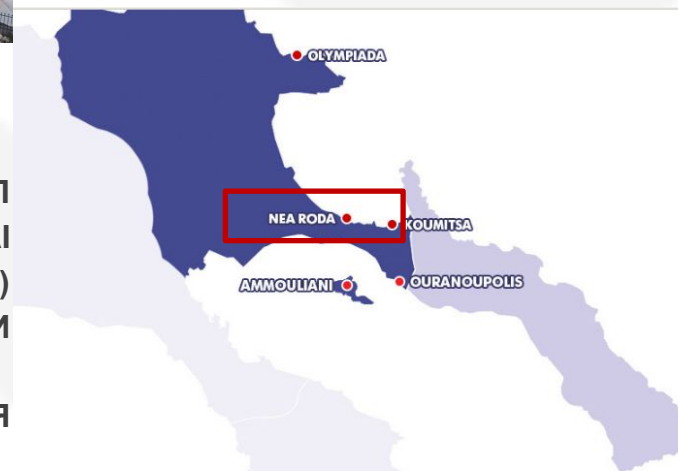

LAGOMANDRA BEACH 4*

- ✓ 5 км ОТ НЕОС МАРМАРАС, 85 км ОТ А/П
- ✓ МАХ РАЗМЕЩЕНИЕ 4 ВЗР + 1 РЕБ (до 15 лет) – HOTEL
- ✓ МАХ РАЗМЕЩЕНИЕ 3 ВЗР + 1 РЕБ (до 13 лет) – BEACH
- ✓ СПОКОЙНЫЙ СЕМЕЙНЫЙ ОТДЫХ
- ✓ НВ / АІ (Lagomandra Hotel)
- ✓ ОСТАНОВКА 40 м

EXCLUSIVE

ANTHEMUS SEA BEACH HOTEL & SPA 5*

- ✓ 7 км ОТ НЕОС МАРМАРАС и 12 км ОТ НИКИТИ
- ✓ МАХ РАЗМЕЩЕНИЕ 3 ВЗР + 1 РЕБ (до 11 лет)
 - ✓ СЕМЕЙНЫЙ ОТДЫХ с ДЕТЬМИ
 - ✓ ПОЛУПАНСИОН
 - ✓ ЗОНТЫ и ЛЕЖАКИ БЕСПЛАТНО
- ✓ ШАТТЛ-БАС до НИКИТИ и НЕОС МАРМАРАС

EXCLUSIVE

BOMO CLUB ASSA MARIS 4*

- ✓ 10 км ОТ АГИОС НИКОЛАОС и 84 км ОТ А/П
- ✓ МАХ РАЗМЕЩЕНИЕ 4 ВЗР или 3 ВЗР + 1 РЕБ (до 11 лет)
- ✓ СЕМЕЙНЫЙ ОТДЫХ С ДЕТЬМИ
- ✓ ДЕТСКИЙ КЛУБ GREKOLETO
- ✓ ШИКАРНЫЙ ПЕСЧАНЫЙ ПЛЯЖ
- ✓ ВСЕ ВКЛЮЧЕНО

EXCLUSIVE

ARISTOTELES HOLIDAY RESORT & SPA 4*

Реновация 2017-2018!

- ✓ 3 км от НЕА РОДА от УРАНУПОЛИ и 120 км ОТ А/П
- ✓ МАХ РАЗМЕЩЕНИЕ 5 ВЗР или 4 ВЗР + 1 РЕБ (до 11 лет)
- ✓ СЕМЕЙНЫЙ ОТДЫХ С ДЕТЬМИ
- ✓ ОСТАНОВКА 300 м ОТ ОТЕЛЯ