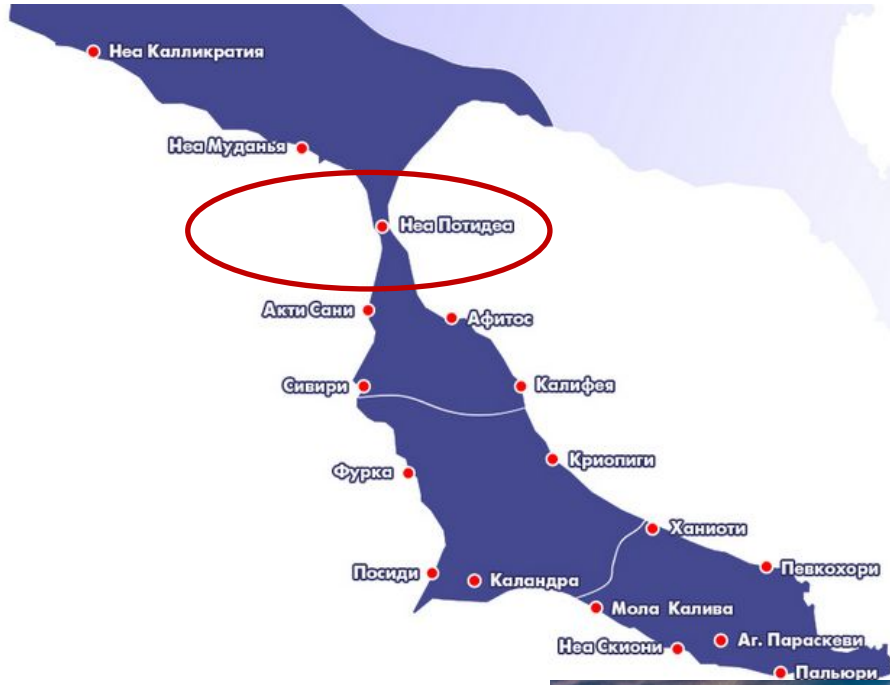

НЕА ПОТИДЕА