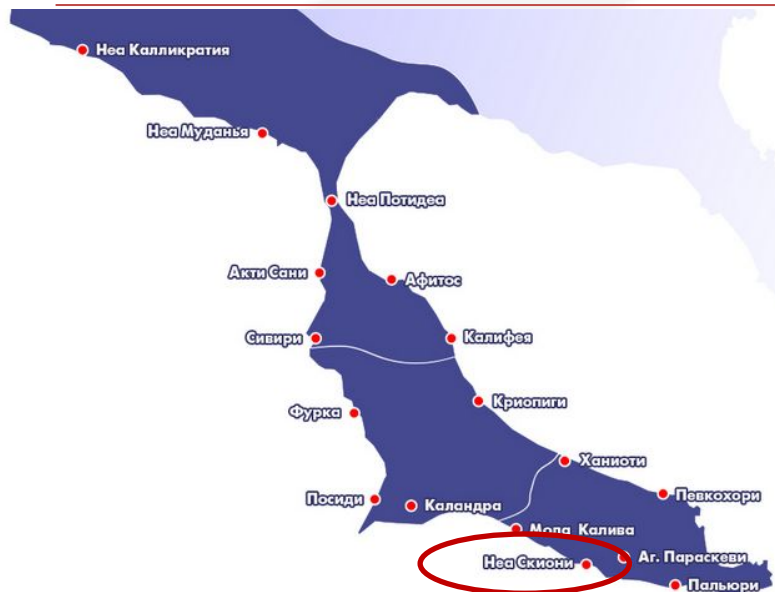

НЕА СКИОНИ

- ✓ 110 KM ОТ АЭРОПОРТА
- ✓ СПОКОЙНЫЙ ОТДЫХ
- ✓ ТАВЕРНА «YORGOS» с 1917 г