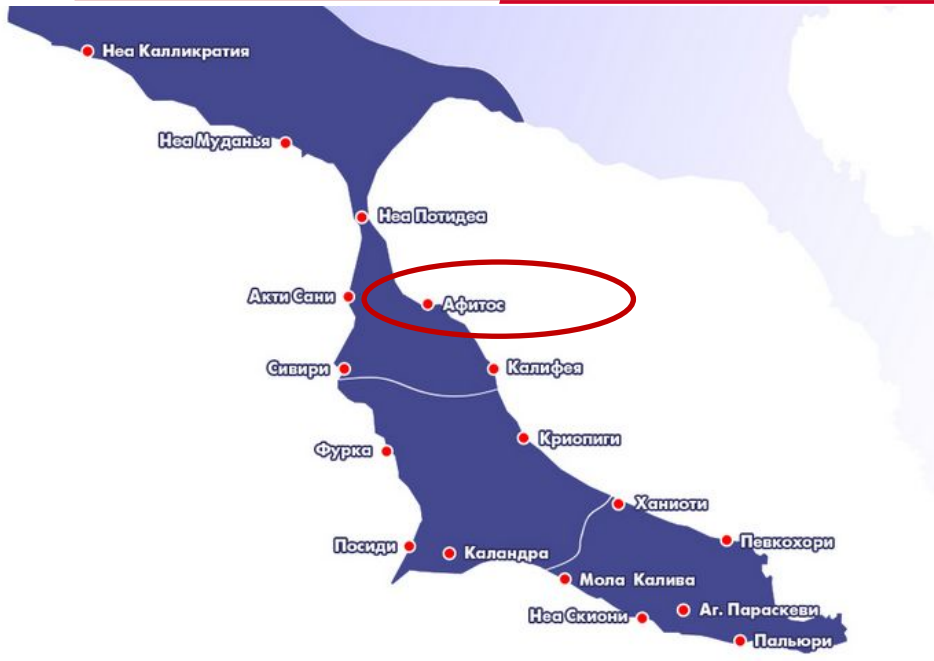

SANI CLUB 5*

PORTO SANI 5*Deluxe

SANI ASTERIAS 5* Deluxe

SANI DUNES 5*

ΑΦΙΤΟΣ

КАЛИФЕЯ

Ночные клубы: Ahoy, Pearl
Таверна: Dias
Боулинг, картинг
70 км от аэропорта

EXCLUSIVE

AEGEAN MELATHRON THALASSO SPA HOTEL 5*

- ✓ **ЭКСКЛЮЗИВНЫЙ ОТДЫХ**
- ✓ **МОЛОДЕЖНЫЙ и РОМАНТИЧНЫЙ ОТДЫХ**
- ✓ **ПОЛУПАНСИОН (НВ)**
- ✓ **МАКСИМАЛЬНОЕ РАЗМЕЩЕНИЕ 4 взр / 3 взр + реб**
- ✓ **ДЕТИ ДО 11 ЛЕТ**
- ✓ **2,5 км ДО КАЛИФЕИ**
- ✓ **SPA-ЦЕНТР (с 16 лет)**