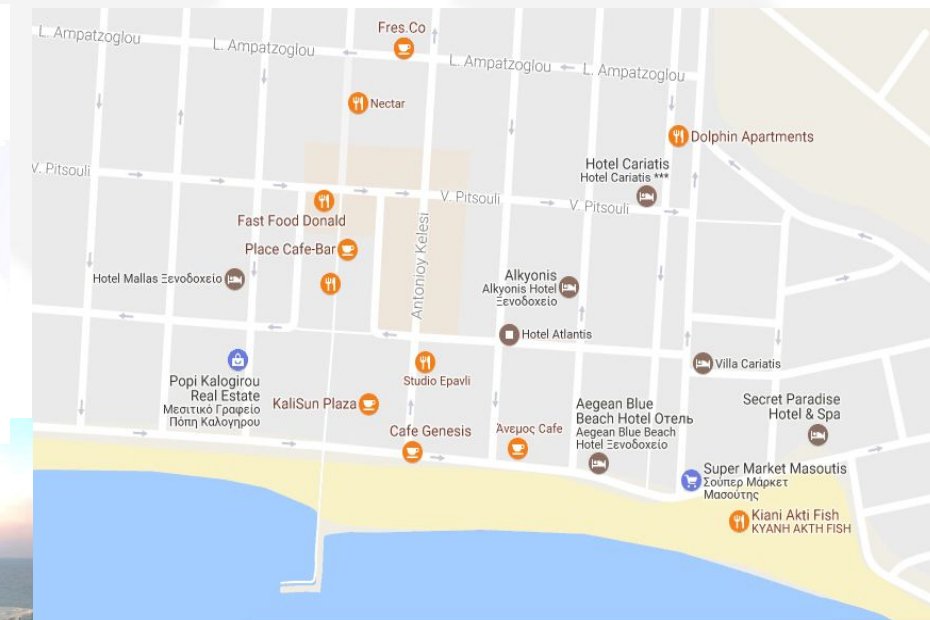

СИТОНΙΑ

КАССАНДРА

Полуостров ХАЛКИДИКИ

ХАЛКИДИКИ
КУРОРТ НОМЕР ОДИН ГРЕЦИИ

НЕА КАЛЛИРАТИЯ

- ✓ РАЗВИТАЯ ИНФРАСТРУКТУРА
- ✓ ОЖИВЛЕННАЯ НАБЕРЕЖНАЯ
- ✓ ОБОРУДОВАННЫЕ ПЕСЧАНЫЕ ПЛЯЖИ
- ✓ БЮДЖЕТНЫЙ ОТДЫХ
- ✓ ДЛЯ МОЛОДЕЖИ, АКТИВНЫХ ТУРИСТОВ И ЛЮБИТЕЛЕЙ ЭКСКУРСИЙ
- ✓ ОТЕЛИ ПРЕИМУЩЕСТВЕННО 2*-3*
- ✓ БЫСТРЫЙ ТРАНСФЕР ИЗ АЭРОПОРТА

MALLAS HOTEL 2*+

- ✓ ВВ / НВ
- ✓ Мах размещение 3 взр
- ✓ Дети до 11 лет
- ✓ От пляжа 80 м

EXCLUSIVE

ATLANTIS HOTEL 2*+

- ✓ ВВ / НВ
- ✓ Мах 4 взр + 1 реб
- ✓ Дети до 10 лет
- ✓ От пляжа 50 м

EXCLUSIVE

BOMO AQUA MARE HOTEL 3*

ХАНИОТИ и

ПЕВКОХОРИ

- ✓ 95 КМ ОТ АЭРОПОРТА
- ✓ ОЖИВЛЕННЫЕ ПОСЕЛКИ
- ✓ РАЗВИТАЯ ИНФРАСТРУКТУРА
- ✓ MOLOS, WHITE BAR (Ханиоти)
- ✓ АКРОТИРИ (Певкохори)
- ✓ СЕТЕВЫЕ СУПЕРМАРКЕТЫ

EXCLUSIVE

BOMO CLUB OLYMPIC KOSMA 3*