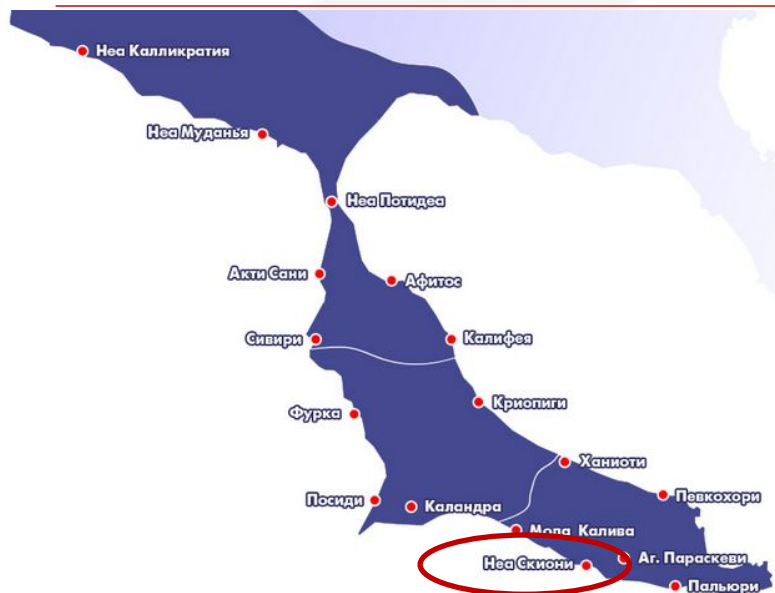

НЕА

СКИОНИ

- ✓ 110 KM ОТ АЭРОПОРТА
- ✓ СПОКОЙНЫЙ ОТДЫХ
- ✓ ТАВЕРНА «YORGOS» с 1917 г