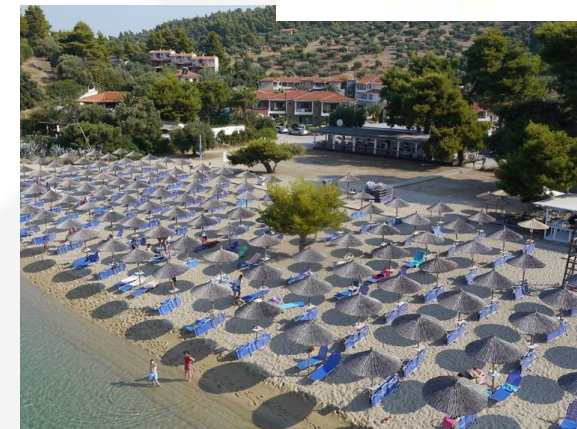

EXCLUSIVE

LAGOMANDRA HOTEL & SPA 4*

LAGOMANDRA BEACH 4*

- ✓ 5 км ОТ НЕОС МАРМАРАС, 85 км ОТ А/П
- ✓ МАХ РАЗМЕЩЕНИЕ 4 ВЗР + 1 РЕБ (до 15 лет) – HOTEL
- ✓ МАХ РАЗМЕЩЕНИЕ 3 ВЗР + 1 РЕБ (до 13 лет) – BEACH
- ✓ СПОКОЙНЫЙ СЕМЕЙНЫЙ ОТДЫХ
- ✓ НВ / АI (Lagomandra Hotel)
- ✓ ОСТАНОВКА 40 м