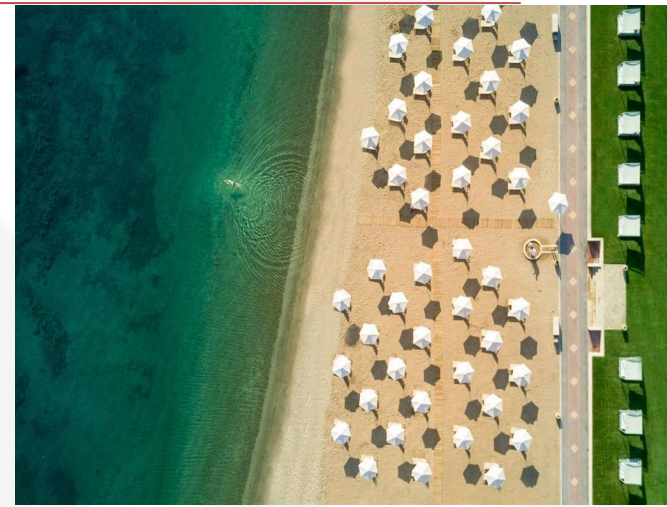

- ✓ 110 KM ОТ АЭРОПОРТА
- ✓ СПОКОЙНЫЙ ОТДЫХ
- ✓ ТАВЕРНА «YORGOS» с 1917 г

EXCLUSIVE

CRONWELL RAKHONI PARK 5*

- ✓ ДЛЯ СПОКОЙНОГО ОТДЫХА
- ✓ БУТИК-ОТЕЛЬ
- ✓ ПОЛУПАНСИОН (НВ)
- ✓ МАКСИМАЛЬНОЕ РАЗМЕЩЕНИЕ 3 ВЗР
- С 2018 года - только для взрослых! 16+
- ✓ НА ВОЗВЫШЕННОСТИ, 300 м ОТ НЕА СКИОНИ
- ✓ СИСТЕМА «УМНЫЙ ДОМ»

MIRRAGIO THERMAL SPA RESORT 5*DeLuxe

- ✓ 4,5 км ОТ ПАЛЮРИ и 110 км ОТ А/П
- ✓ СЕМЕЙНЫЙ ОТДЫХ С ДЕТЬМИ
 - ✓ ВВ / НВ / FB / PlusFB
 - ✓ ПОСТРОЕН в 2016г
 - ✓ АМФИТЕАТР, 8 ЛИФТОВ

MIRRAGIO THERMAL SPA RESORT 5*DeLuxe