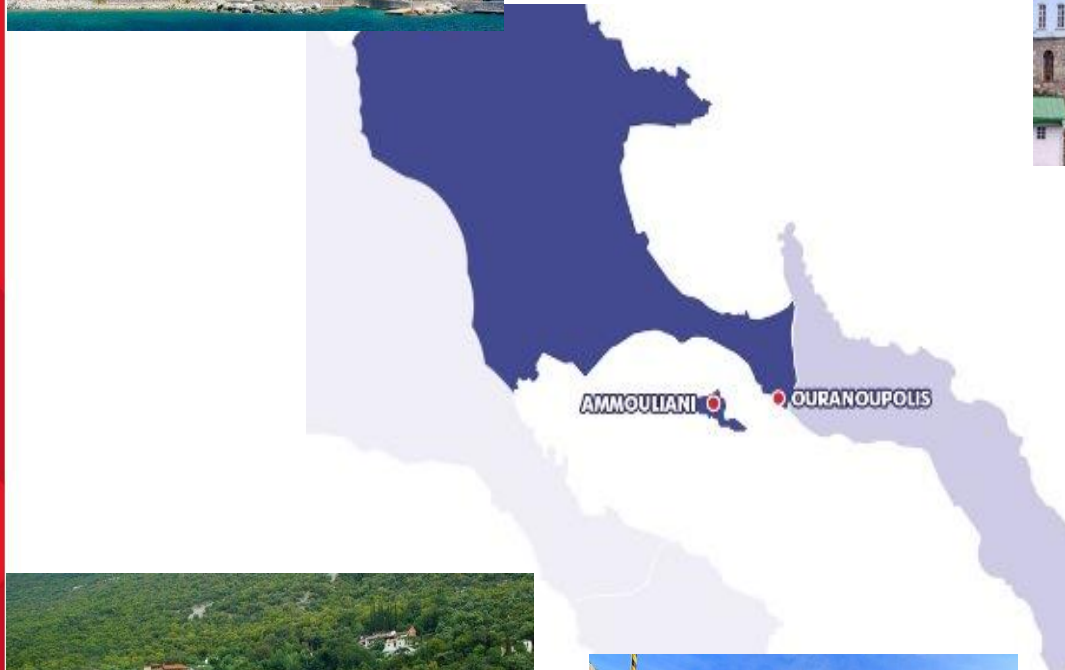

LAGOMANDRA BEACH 4*

- ✓ 5 км ОТ НЕОС МАРМАРАС, 85 км ОТ А/П
- ✓ МАХ РАЗМЕЩЕНИЕ 4 ВЗР + 1 РЕБ (до 15 лет) – HOTEL
- ✓ МАХ РАЗМЕЩЕНИЕ 3 ВЗР + 1 РЕБ (до 13 лет) – BEACH
- ✓ СПОКОЙНЫЙ СЕМЕЙНЫЙ ОТДЫХ
- ✓ НВ / АI (Lagomandra Hotel)
- ✓ ОСТАНОВКА 40 м

EXCLUSIVE

ANTHEMUS SEA BEACH HOTEL & SPA 5*

- ✓ 7 км ОТ НЕОС МАРМАРАС и 12 км ОТ НИКИТИ
- ✓ МАХ РАЗМЕЩЕНИЕ 3 ВЗР + 1 РЕБ (до 11 лет)
 - ✓ СЕМЕЙНЫЙ ОТДЫХ с ДЕТЬМИ
 - ✓ ПОЛУПАНСИОН
 - ✓ ЗОНТЫ и ЛЕЖАКИ БЕСПЛАТНО
- ✓ ШАТТЛ-БАС до НИКИТИ и НЕОС МАРМАРАС

EXCLUSIVE

BOMO CLUB ASSA MARIS 4*

- ✓ 10 км ОТ АГИОС НИКОЛАОС и 84 км ОТ А/П
- ✓ МАХ РАЗМЕЩЕНИЕ 4 ВЗР или 3 ВЗР + 1 РЕБ (до 11 лет)
- ✓ СЕМЕЙНЫЙ ОТДЫХ С ДЕТЬМИ
- ✓ ДЕТСКИЙ КЛУБ GREKOLETO
- ✓ ШИКАРНЫЙ ПЕСЧАНЫЙ ПЛЯЖ
- ✓ ВСЕ ВКЛЮЧЕНО