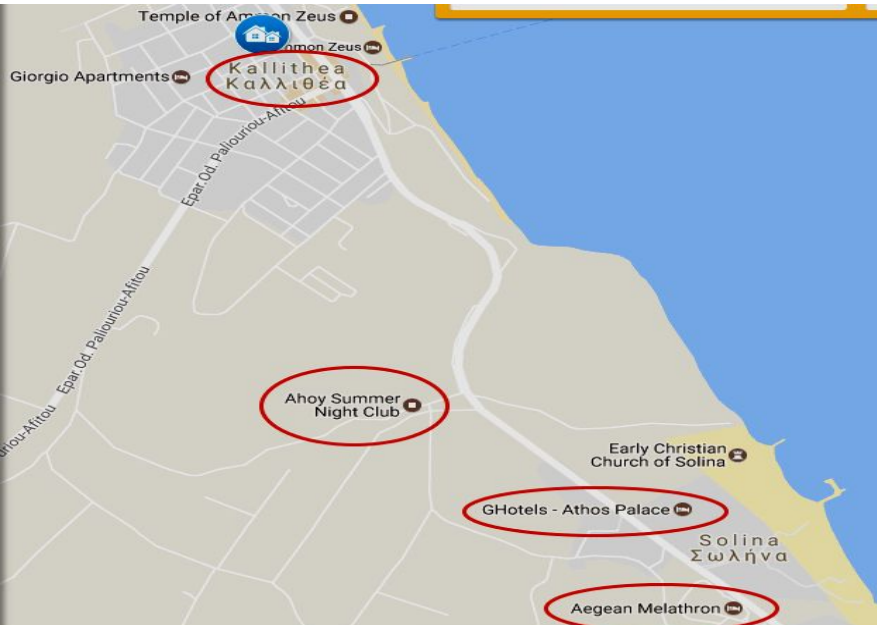

АКТИ САНИ

SANI BEACH 5*

- ✓ ЭКСКЛЮЗИВНЫЙ ОТДЫХ
- ✓ СЕМЕЙНЫЙ ОТДЫХ С ДЕТЬМИ И МАЛЫШАМИ
- ✓ МОЛОДЕЖНЫЙ И РОМАНТИЧЕСКИЙ ОТДЫХ
 - ✓ ВВ / НВ / FB
- ✓ УСЛУГИ ДЛЯ МАЛЫШЕЙ / НЯНЯ
- ✓ 3 ДЕТСКИХ КЛУБА И ЯСЛИ
- ✓ 7 КМ БЕЛОСНЕЖНЫХ ПЕСЧАНЫХ ПЛЯЖЕЙ
- ✓ DINE AROUND (23 РЕСТОРАНА)
 - ✓ SANI FESTIVAL
- ✓ ФУТБОЛЬНАЯ И ТАНЦЕВАЛЬНАЯ АКАДЕМИЯ
- ✓ МНОГОЕ ДРУГОЕ

SANI CLUB 5*

PORTO SANI 5*Deluxe

SANI ASTERIAS 5* Deluxe

SANI DUNES 5*

ΑΦΙΤΟΣ

КАЛИФЕЯ

Ночные клубы: Ahoy, Pearl
Таверна: Dias
Боулинг, картинг
70 км от аэропорта

EXCLUSIVE

AEGEAN MELATHRON THALASSO SPA HOTEL 5*

- ✓ **ЭКСКЛЮЗИВНЫЙ ОТДЫХ**
- ✓ **МОЛОДЕЖНЫЙ и РОМАНТИЧНЫЙ ОТДЫХ**
- ✓ **ПОЛУПАНСИОН (НВ)**
- ✓ **МАКСИМАЛЬНОЕ РАЗМЕЩЕНИЕ 4 взр / 3 взр + реб**
- ✓ **ДЕТИ ДО 11 ЛЕТ**
- ✓ **2,5 км ДО КАЛИФЕИ**
- ✓ **SPA-ЦЕНТР (с 16 лет)**

EXCLUSIVE

ANTHEMUS SEA BEACH HOTEL & SPA 5*

- ✓ 7 км ОТ НЕОС МАРМАРАС и 12 км ОТ НИКИТИ
- ✓ МАХ РАЗМЕЩЕНИЕ 3 ВЗР + 1 РЕБ (до 11 лет)
 - ✓ СЕМЕЙНЫЙ ОТДЫХ с ДЕТЬМИ
 - ✓ ПОЛУПАНСИОН
 - ✓ ЗОНТЫ и ЛЕЖАКИ БЕСПЛАТНО
- ✓ ШАТТЛ-БАС до НИКИТИ и НЕОС МАРМАРАС