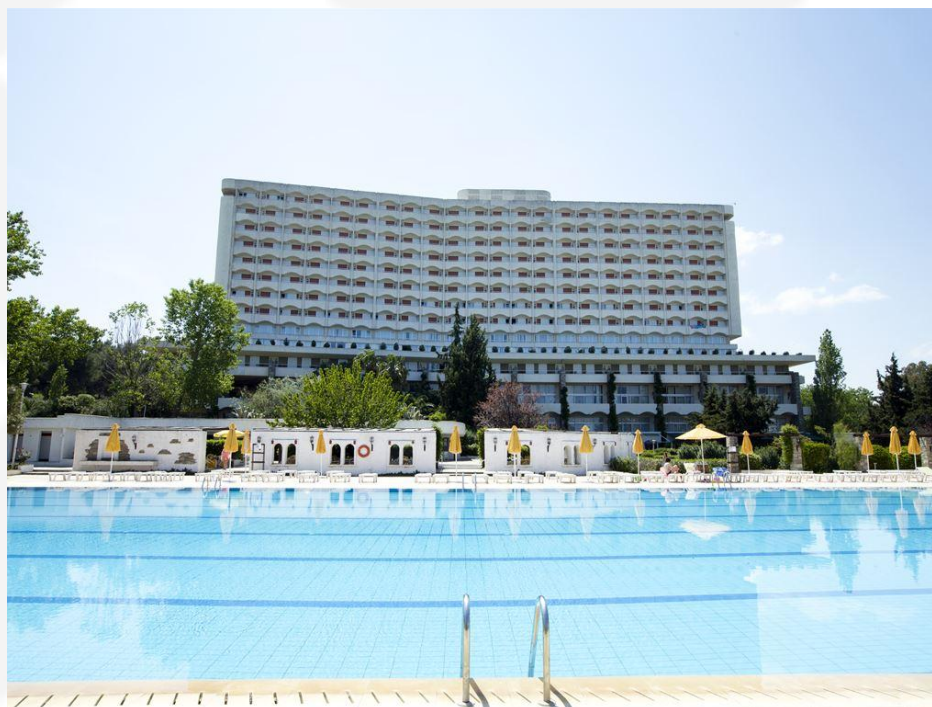

EXCLUSIVE

BOMO ATHOS PALACE HOTEL 4*