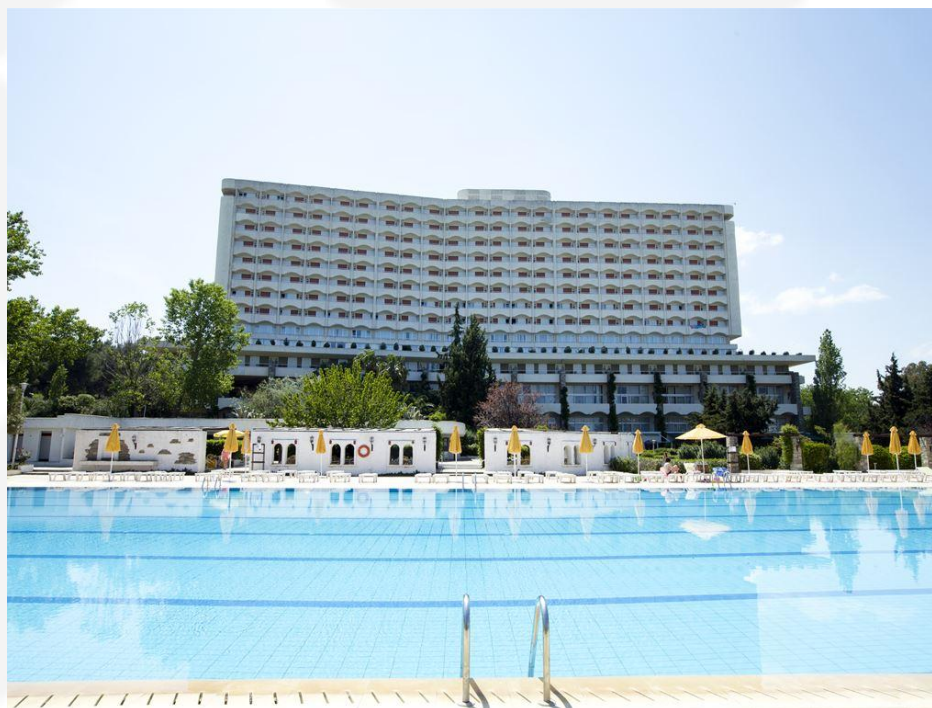

EXCLUSIVE

BOMO ATHOS PALACE HOTEL 4*