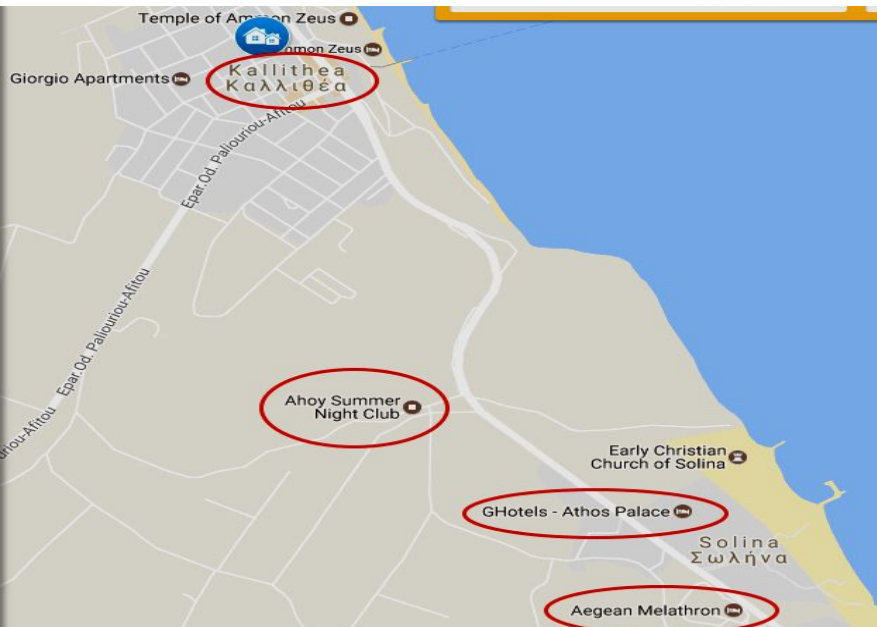

АКТИ САНИ

SANI BEACH 5*

- ✓ ЭКСКЛЮЗИВНЫЙ ОТДЫХ
- ✓ СЕМЕЙНЫЙ ОТДЫХ С ДЕТЬМИ И МАЛЫШАМИ
- ✓ МОЛОДЕЖНЫЙ И РОМАНТИЧЕСКИЙ ОТДЫХ
 - ✓ ВВ / НВ / FB
- ✓ УСЛУГИ ДЛЯ МАЛЫШЕЙ / НЯНЯ
- ✓ 3 ДЕТСКИХ КЛУБА И ЯСЛИ
- ✓ 7 КМ БЕЛОСНЕЖНЫХ ПЕСЧАНЫХ ПЛЯЖЕЙ
- ✓ DINE AROUND (23 РЕСТОРАНА)
 - ✓ SANI FESTIVAL
- ✓ ФУТБОЛЬНАЯ И ТАНЦЕВАЛЬНАЯ АКАДЕМИЯ
- ✓ МНОГОЕ ДРУГОЕ

SANI CLUB 5*

PORTO SANI 5*Deluxe

SANI ASTERIAS 5* Deluxe

SANI DUNES 5*

ΑΦΙΤΟΣ

КАЛИФЕЯ

Ночные клубы: Ahoy, Pearl
Таверна: Dias
Боулинг, картинг
70 км от аэропорта

EXCLUSIVE

AEGEAN MELATHRON THALASSO SPA HOTEL 5*

- ✓ **ЭКСКЛЮЗИВНЫЙ ОТДЫХ**
- ✓ **МОЛОДЕЖНЫЙ и РОМАНТИЧНЫЙ ОТДЫХ**
- ✓ **ПОЛУПАНСИОН (НВ)**
- ✓ **МАКСИМАЛЬНОЕ РАЗМЕЩЕНИЕ 4 взр / 3 взр + реб**
- ✓ **ДЕТИ ДО 11 ЛЕТ**
- ✓ **2,5 км ДО КАЛИФЕИ**
- ✓ **SPA-ЦЕНТР (с 16 лет)**

ХАНИОТИ и

ПЕВКОХОРИ

- ✓ 95 КМ ОТ АЭРОПОРТА
- ✓ ОЖИВЛЕННЫЕ ПОСЕЛКИ
- ✓ РАЗВИТАЯ ИНФРАСТРУКТУРА
- ✓ MOLOS, WHITE BAR (Ханиоти)
- ✓ АКРОТИРИ (Певкохори)
- ✓ СЕТЕВЫЕ СУПЕРМАРКЕТЫ

EXCLUSIVE

BOMO CLUB OLYMPIC KOSMA 3*