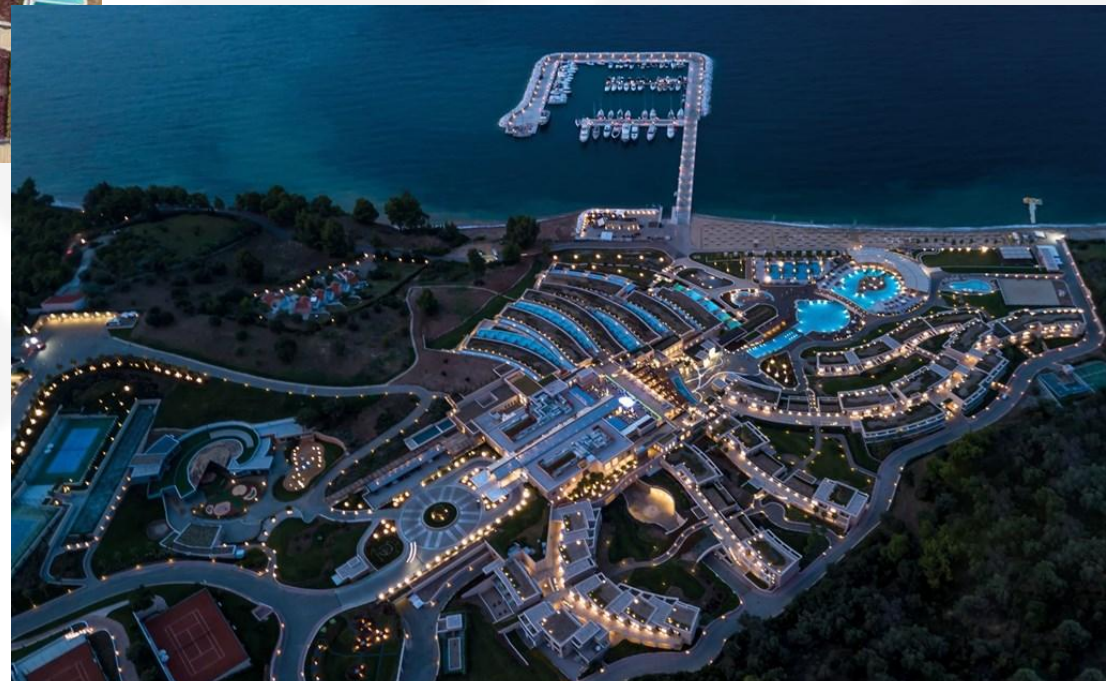

MIRRAGIO THERMAL SPA RESORT 5* DeLuxe