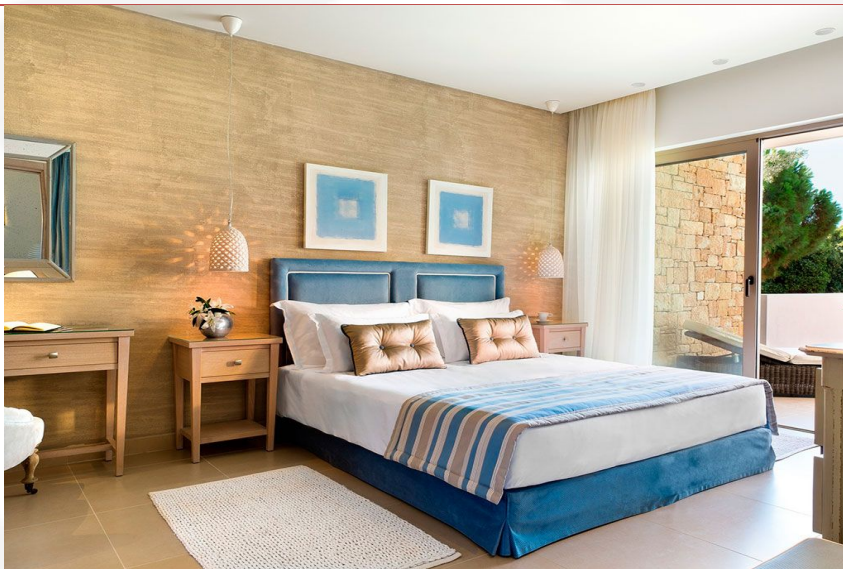

IKOS OLIVIA 5*

- ✓ МАХ РАЗМЕЩЕНИЕ 4 ВЗР +2 РЕБ (до 11лет) или 4 ВЗР
- ✓ РОСКОШНЫЙ РОМАНТИЧЕСКИЙ и СЕМЕЙНЫЙ ОТДЫХ
- ✓ УЛЬТРА ВСЕ ВКЛЮЧЕНО
- ✓ ЗОНТЫ и ЛЕЖАКИ БЕСПЛАТНО

IKOS OLIVIA 5*

EXCLUSIVE

CRONWELL SERMILIA RESORT 5*