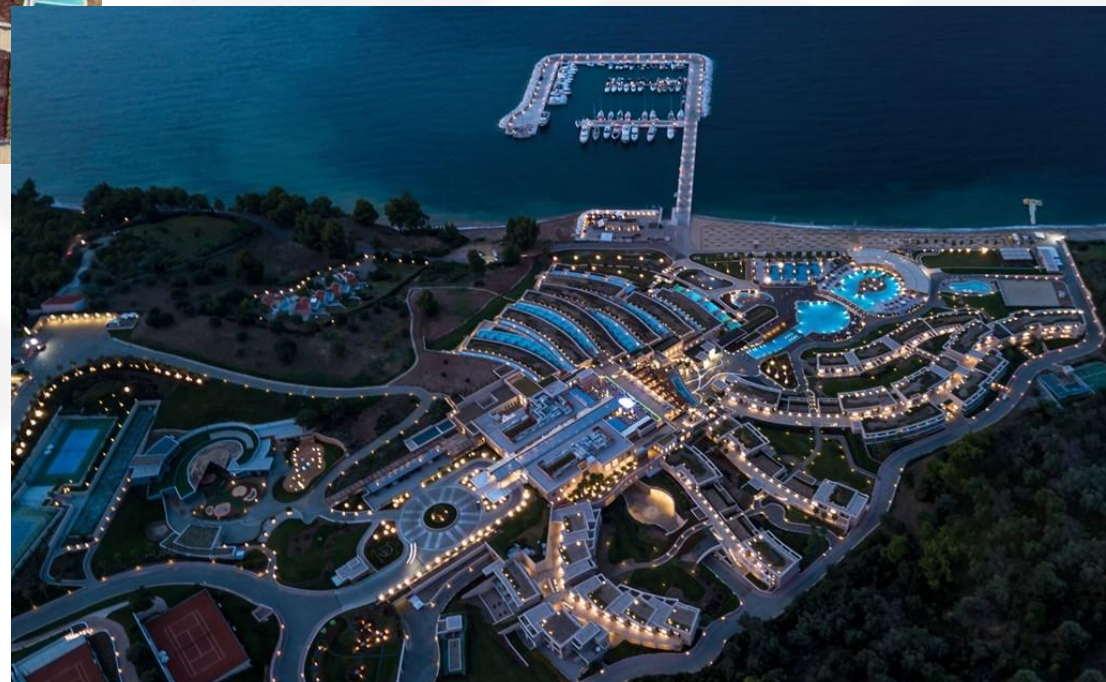

MIRRAGIO THERMAL SPA RESORT 5*DeLuxe