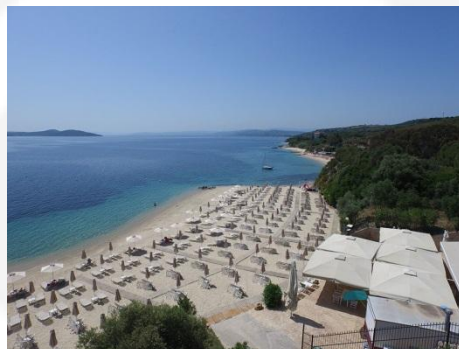

EXCLUSIVE

ARISTOTELES HOLIDAY RESORT & SPA 4*