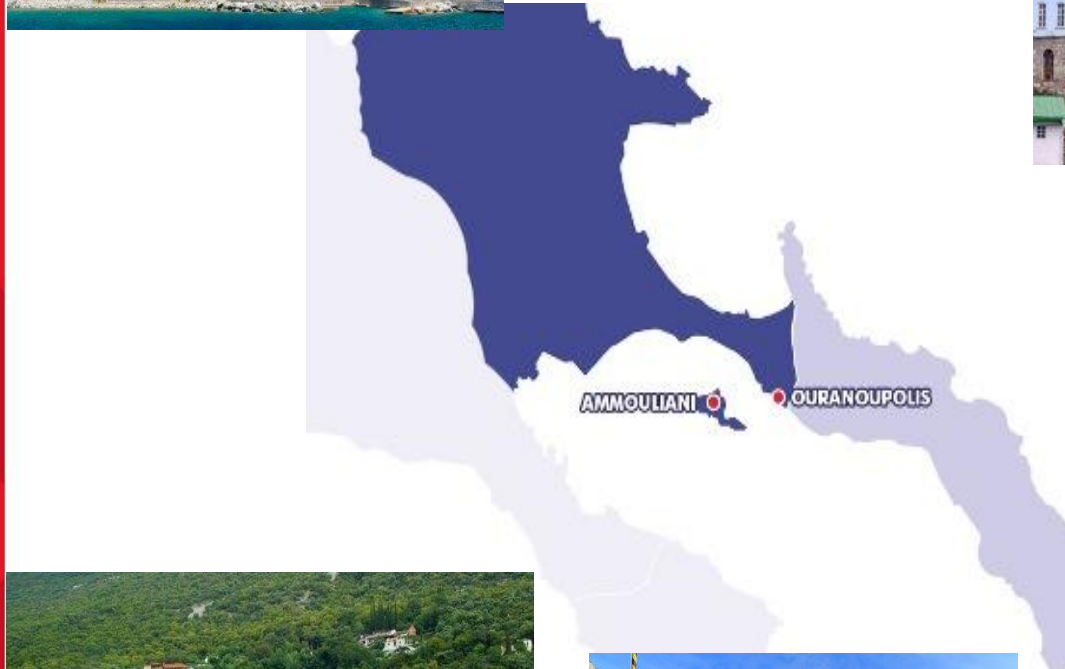

LAGOMANDRA BEACH 4*

- ✓ 5 км ОТ НЕОС МАРМАРАС, 85 км ОТ А/П
- ✓ МАХ РАЗМЕЩЕНИЕ 4 ВЗР + 1 РЕБ (до 15 лет) – HOTEL
- ✓ МАХ РАЗМЕЩЕНИЕ 3 ВЗР + 1 РЕБ (до 13 лет) – BEACH
- ✓ СПОКОЙНЫЙ СЕМЕЙНЫЙ ОТДЫХ
- ✓ НВ / АІ (Lagomandra Hotel)
- ✓ ОСТАНОВКА 40 м

EXCLUSIVE

ANTHEMUS SEA BEACH HOTEL & SPA 5*

- ✓ 7 км ОТ НЕОС МАРМАРАС и 12 км ОТ НИКИТИ
- ✓ МАХ РАЗМЕЩЕНИЕ 3 ВЗР + 1 РЕБ (до 11 лет)
 - ✓ СЕМЕЙНЫЙ ОТДЫХ с ДЕТЬМИ
 - ✓ ПОЛУПАНСИОН
 - ✓ ЗОНТЫ и ЛЕЖАКИ БЕСПЛАТНО
- ✓ ШАТТЛ-БАС до НИКИТИ и НЕОС МАРМАРАС

EXCLUSIVE

BOMO CLUB ASSA MARIS 4*

- ✓ 10 км ОТ АГИОС НИКОЛАОС и 84 км ОТ А/П
- ✓ МАХ РАЗМЕЩЕНИЕ 4 ВЗР или 3 ВЗР + 1 РЕБ (до 11 лет)
- ✓ СЕМЕЙНЫЙ ОТДЫХ С ДЕТЬМИ
- ✓ ДЕТСКИЙ КЛУБ GREKOLETO
- ✓ ШИКАРНЫЙ ПЕСЧАНЫЙ ПЛЯЖ
- ✓ ВСЕ ВКЛЮЧЕНО