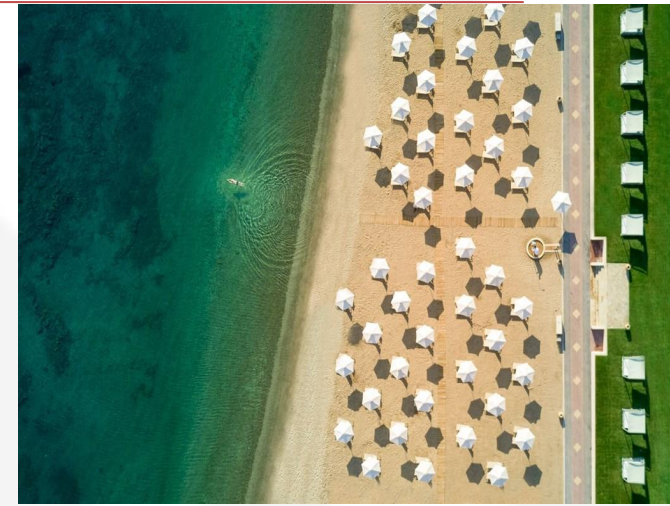

MIRRAGIO THERMAL SPA RESORT 5* DeLuxe