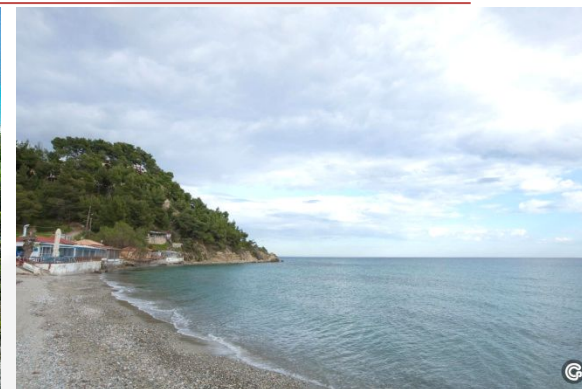

КРИОПИГ

- ✓ 75 KM ОТ АЭРОПОРТА
- ✓ СПОКОЙНЫЙ ОТДЫХ
- ✓ ТАВЕРНА «NIKOS», BISTRO

ФУРК

- ✓ 80 КМ ОТ АЭРОПОРТА
- ✓ СПОКОЙНЫЙ ОТДЫХ
- ✓ ТАВЕРНА «TAKIS»,
- ✓ ПИЦЦЕРИЯ «LA PLAZA»
- ✓ РЕСТОРАН «ANASSA»

EXCLUSIVE

BOMO BELLAGIO HOTEL 3*