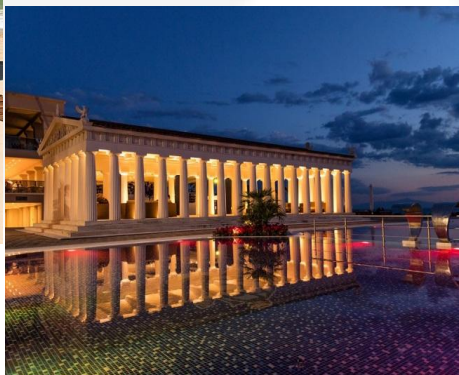

POTIDEA PALACE 4*+