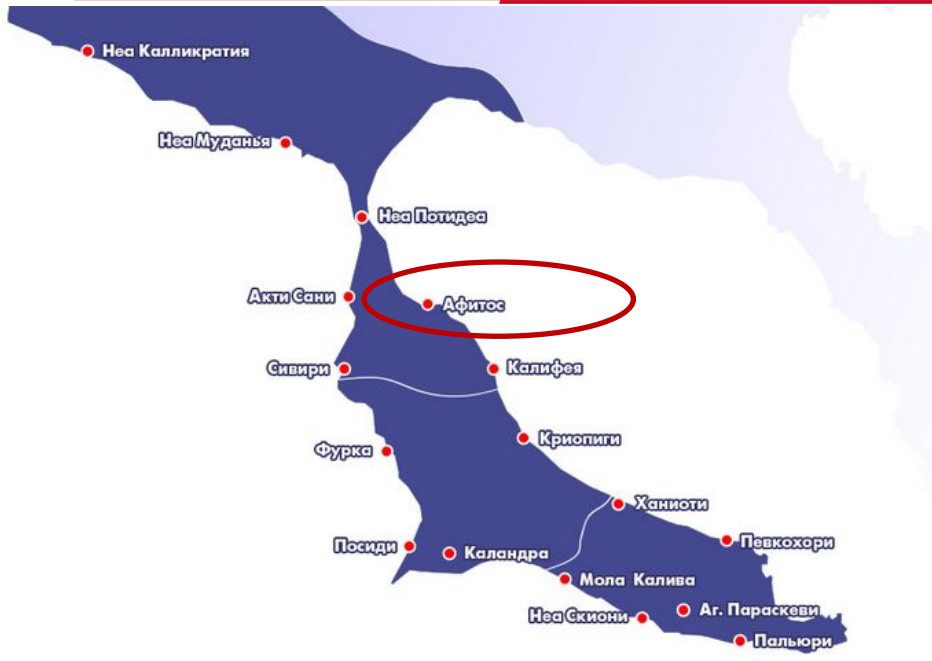

SANI CLUB 5*

PORTO SANI 5*Deluxe

SANI ASTERIAS 5* Deluxe

SANI DUNES 5*

ΑΦΙΤΟΣ

КАЛИФЕЯ

Ночные клубы: Ahoy, Pearl
Таверна: Dias
Боулинг, картинг
70 км от аэропорта

EXCLUSIVE