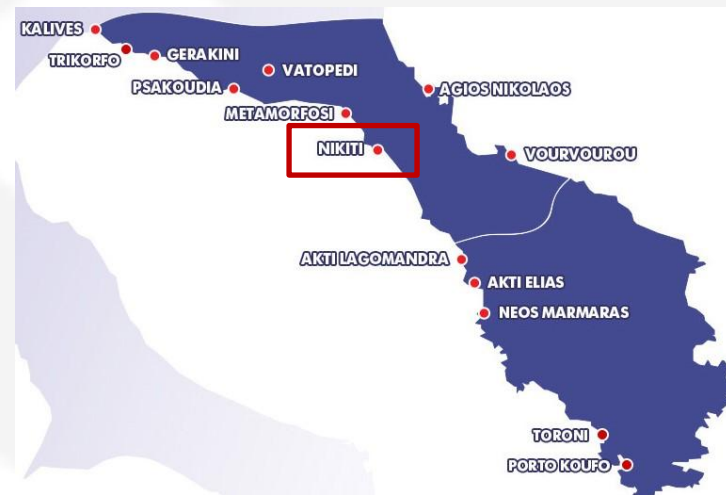

MIRRAGIO THERMAL SPA RESORT 5*DeLuxe

- ✓ 4,5 км ОТ ПАЛЮРИ и 110 км ОТ А/П
- ✓ СЕМЕЙНЫЙ ОТДЫХ С ДЕТЬМИ
 - ✓ ВВ / НВ / FB / PlusFB
 - ✓ ПОСТРОЕН в 2016г
 - ✓ АМФИТЕАТР, 8 ЛИФТОВ

MIRRAGIO THERMAL SPA RESORT 5* DeLuxe

IKOS OLIVIA 5*

- ✓ МАХ РАЗМЕЩЕНИЕ 4 ВЗР +2 РЕБ (до 11лет) или 4 ВЗР
- ✓ РОСКОШНЫЙ РОМАНТИЧЕСКИЙ и СЕМЕЙНЫЙ ОТДЫХ
- ✓ УЛЬТРА ВСЕ ВКЛЮЧЕНО
- ✓ ЗОНТЫ и ЛЕЖАКИ БЕСПЛАТНО

IKOS OLIVIA 5*

EXCLUSIVE

CRONWELL SERMILIA RESORT 5*

- ✓ ПСАКУДЬЯ, 75 км от А/П
- ✓ НВ / FB
- ✓ МАХ РАЗМЕЩЕНИЕ 3 ВЗР +1 РЕБ (до 11лет)
- ✓ СЕМЕЙНЫЙ ОТДЫХ С ДЕТЬМИ
- ✓ ЗОНТЫ и ЛЕЖАКИ БЕСПЛАТНО

SIMEON HOTEL 3*

- ✓ **МЕТАМОРФОСИ, 80 км от АЭРОПОРТА**
- ✓ **МАХ РАЗМЕЩЕНИЕ 6 ВЗР или 3 ВЗР + 1 РЕБ (до 12лет)**
- ✓ **СЕМЕЙНЫЙ ОТДЫХ С ДЕТЬМИ**
- ✓ **ЦЕНА-КАЧЕСТВО**
- ✓ **АПАРТЫ С КУХОННЫМ УГОЛКОМ**
- ✓ **RR / ВВ / НВ / АИ**

PORFI BEACH HOTE 3*+

- ✓ 3 км ОТ НИКИТИ и 2,5 км ОТ МЕТАМОРФОСИ
- ✓ ВВ / НВ
- ✓ МАХ РАЗМЕЩЕНИЕ 3 ВЗР + 1 РЕБ (до 11 лет)
- ✓ СПОКОЙНЫЙ СЕМЕЙНЫЙ ОТДЫХ
- ✓ ЦЕНА-КАЧЕСТВО
- ✓ РЕНОВАЦИЯ В 2016 г

EXCLUSIVE

LAGOMANDRA HOTEL & SPA 4*