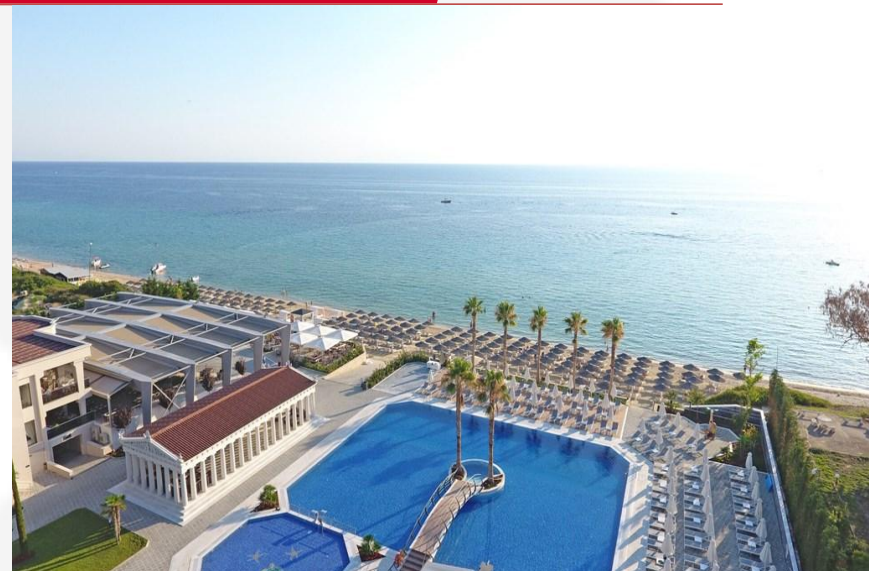

POTIDEA PALACE 4*+