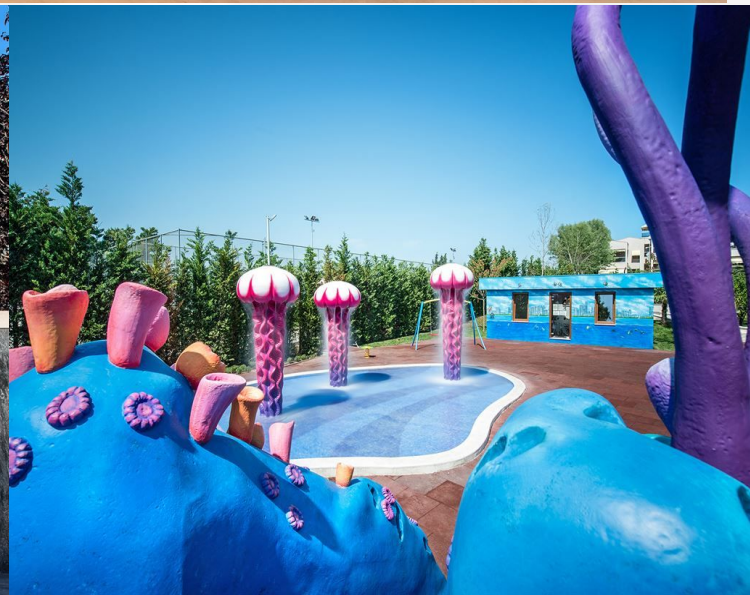

POTIDEA PALACE 4*+