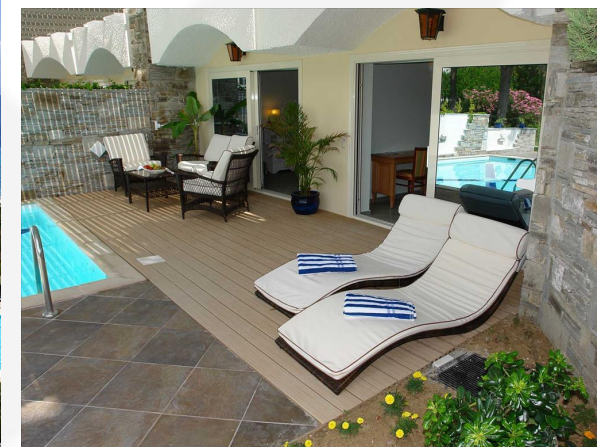

BOMO THEOPHANO IMPERIAL PALACE 5*

- ✓ РОМАНТИЧНЫЙ ОТДЫХ
- ✓ СЕМЕЙНЫЙ ОТДЫХ
- ✓ ПОЛУПАНСИОН / ВСЕ ВКЛЮЧЕНО
- ✓ МАКСИМАЛЬНОЕ РАЗМЕЩЕНИЕ 6 взр / 5 взр реб
- ✓ ДЕТИ ДО 11 ЛЕТ
- ✓ ТЕРРИТОРИЯ ATHOS PALACE и PALLINI BEACH
- ✓ 1,5 км ДО КАЛИФЕИ