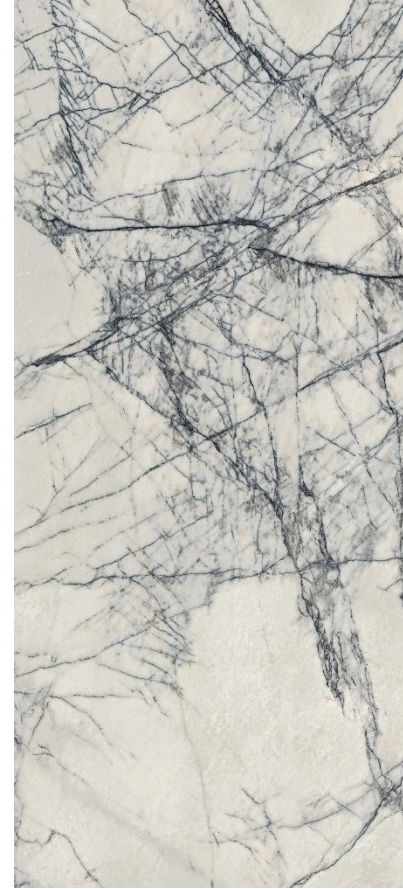

-Color as a distinctive element that identifies most of the marbles.

ABK

EMOZIONI IN SUPERFICIE

SIGNORIA

Calacatta Vena Oro

Roma Imperiale

Port Gold

Lilac Grey

Grigio Siena

Labradorite

6mm. 120x280 LUX/SOFT - 9mm. 120x120LUX/NAT, 60x120 LUX/NAT

SIGNORIA

Opus Calacatta

Opus Lilac

9mm. 120x120LUX, 60x120 LUX

ABK

EMOZIONI IN SUPERFICIE

Calacatta Vena Oro

Lilac Grey

Grigio Siena

ABK

EMOZIONI IN SUPERFICIE

Roma Imperiale

ABK