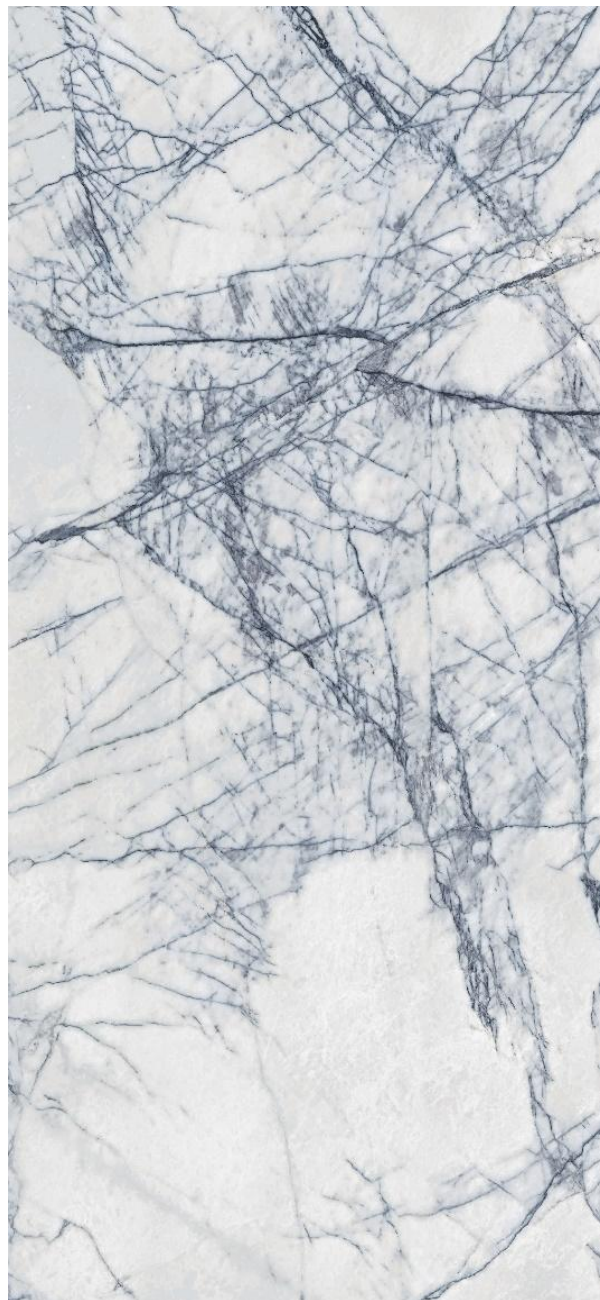

Grigio Siena

Labradorite

6mm. 120x280 LUX/SOFT - 9mm. 120x120LUX/NAT, 60x120 LUX/NAT

SIGNORIA

Opus Calacatta

Opus Lilac

9mm. 120x120LUX, 60x120 LUX

ABK

EMOZIONI IN SUPERFICIE

Calacatta Vena Oro

Lilac Grey

Grigio Siena

ABK

EMOZIONI IN SUPERFICIE

Roma Imperiale

ABK