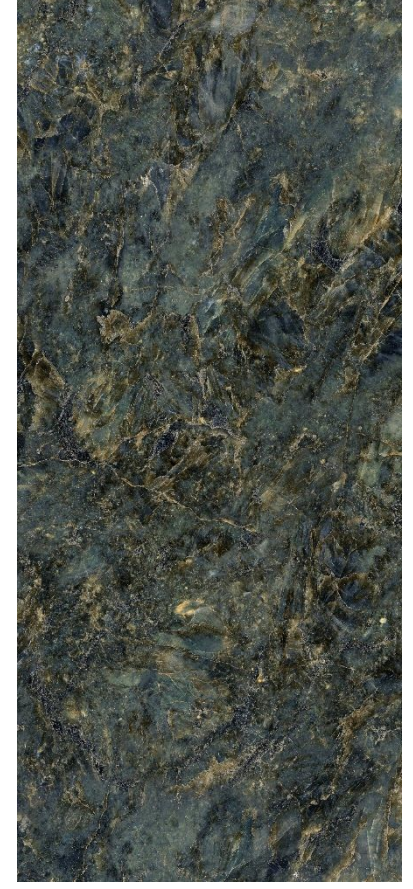

-Color as a distinctive element that identifies most of the marbles.

ABK

EMOZIONI IN SUPERFICIE

SIGNORIA

Calacatta Vena Oro

Roma Imperiale

Port Gold

Lilac Grey

Grigio Siena

Labradorite

6mm. 120x280 LUX/SOFT - 9mm. 120x120LUX/NAT, 60x120 LUX/NAT

SIGNORIA

Opus Calacatta

Opus Lilac

9mm. 120x120LUX, 60x120 LUX

ABK

EMOZIONI IN SUPERFICIE

Calacatta Vena Oro

Lilac Grey

Grigio Siena

ABK

EMOZIONI IN SUPERFICIE

Roma Imperiale

ABK