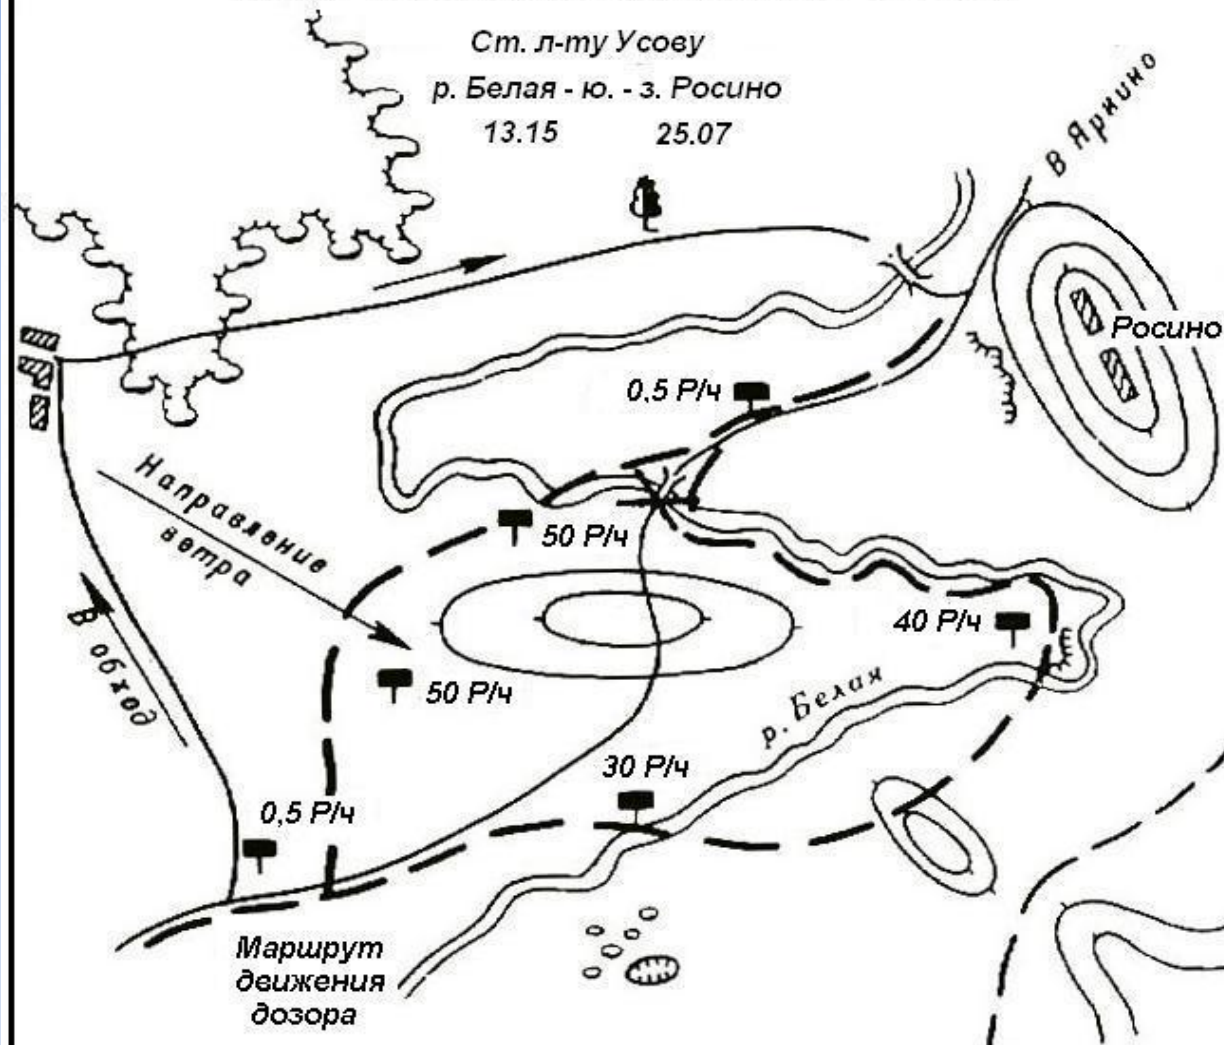

Дороги в смешанном лесу

Молодой лиственный лес по болоту

Лес хвойный с участком вырубленного леса

Сплошной лиственный кустарник

Луг с редким лесом и кустарником

Карточка-донесение

Кому: Кислову

Время: 17.3.05 13.15 Карта 50 000, 2 изд. 2000г.

Место: северная опушка леса „Ягодный“

Схема-донесение химического дозора

Ст. л-ту Усову
р. Белая - ю. - з. Росино
13.15 25.07

Радиоактивное заражение обнаружено в районе р.Белая-ю.-з. Росино в 13.10. Место заражения показано на схеме. На местности выставлены предупредительные знаки.