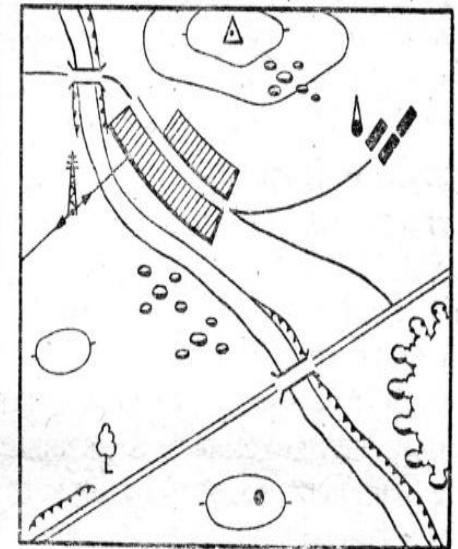

Приемы нанесения объектов

- Способом кругового