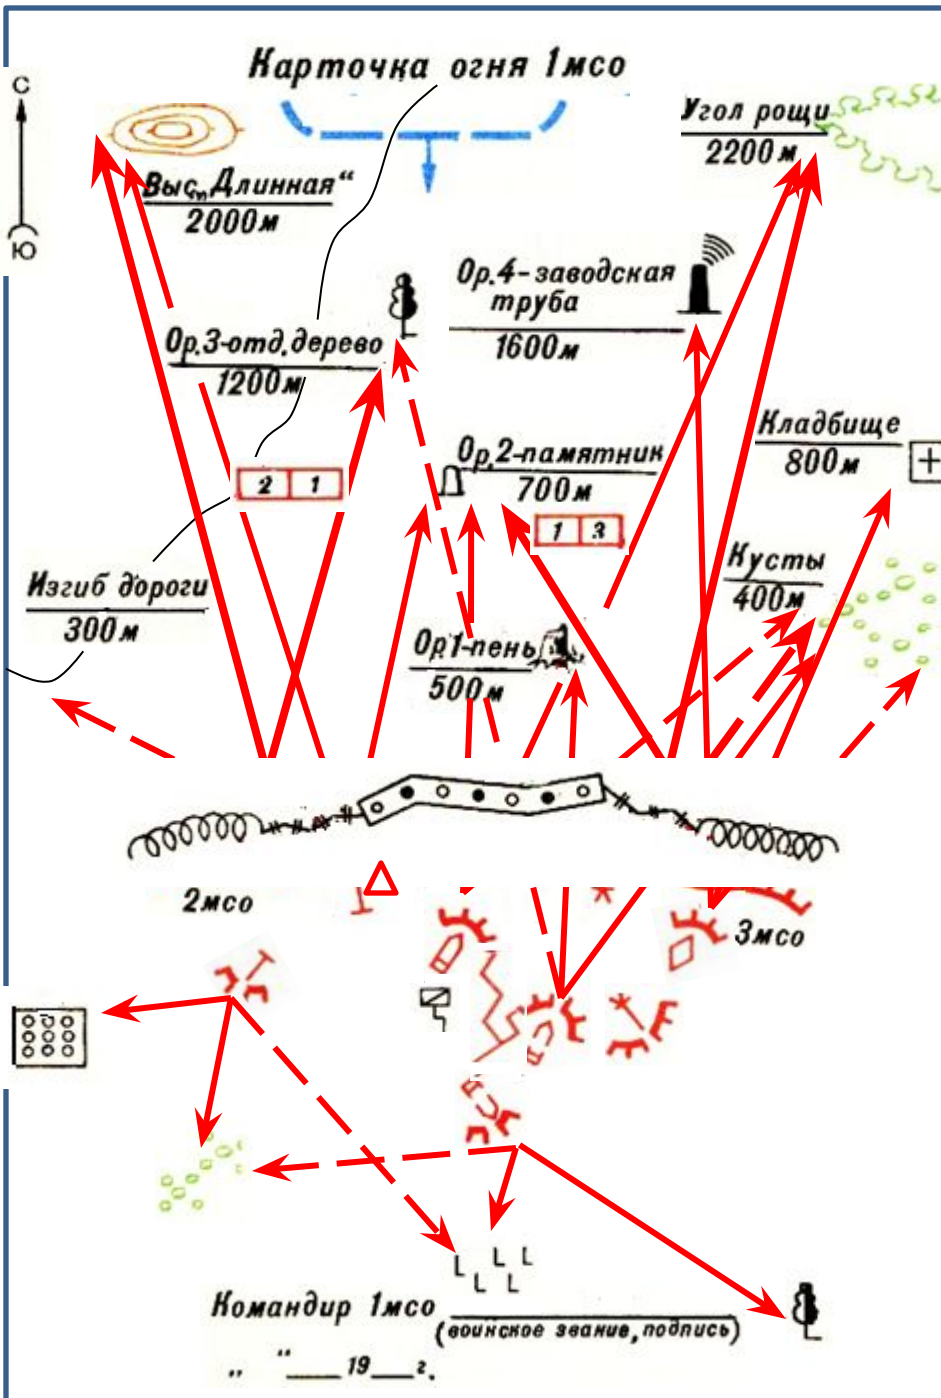

ПОРЯДОК СОСТАВЛЕНИЯ

- ориентиры, их номера, наименование и расстояния до них
- положение противника
- позицию отделения
- полосу огня, дополнительный сектор обстрела и границы
- участки сосредоточенного огня взвода и места в них, по которым вести огонь отделением
- основные и запасные огневые позиции БМП (БТР), пулеметов, гранатометов и установок ПТУР, основные и дополнительные секторы обстрела с каждой
- позиции соседей и границы их полосы огня на флангах
- заграждения, расположенные вблизи позиции отделения, траншеи, укрытия и ходы сообщения