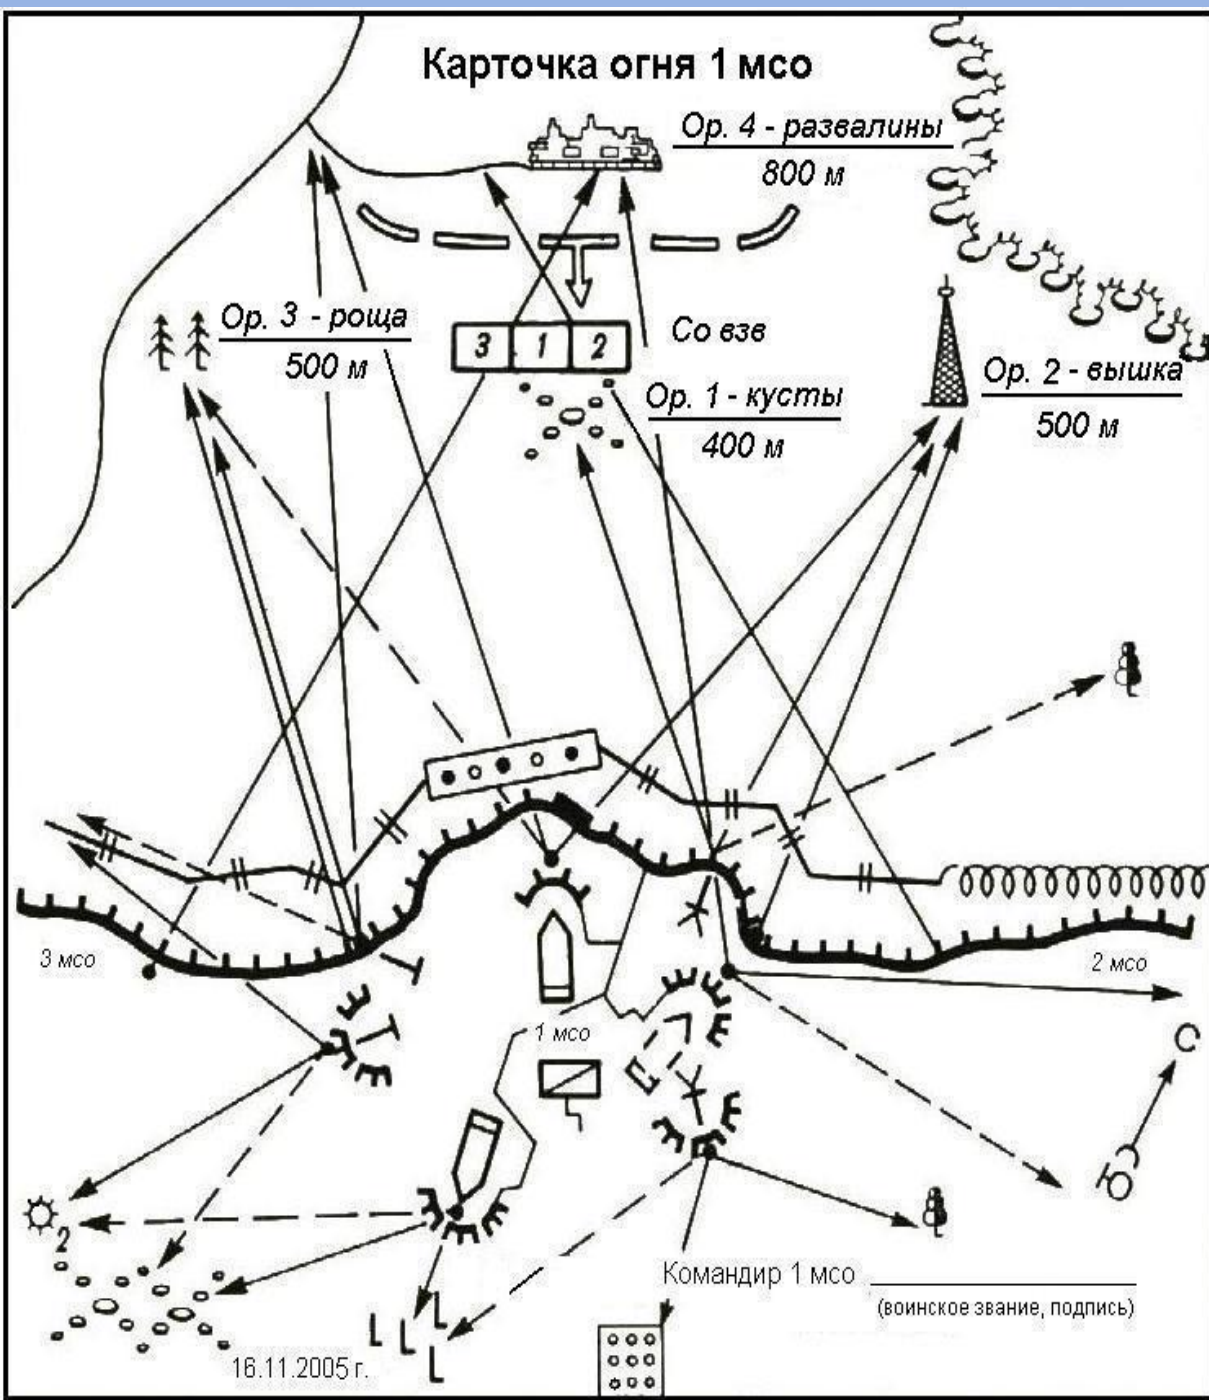

Приемы нанесения объектов

- По ближайшим

Приемы нанесения объектов

- Способом кругового

Приемы нанесения объектов

- Способом прямой

Приемы нанесения объектов Проложением компасного

Порядок составления карточек (схем)

Место: северная опушка леса „Ягодный“

Схема-донесение химического дозора

Ст. л-ту Усову
р. Белая - ю. - з. Росино
13.15 25.07

Радиоактивное заражение обнаружено в районе р.Белая-ю.-з. Росино в 13.10. Место заражения показано на схеме. На местности выставлены предупредительные знаки.

Командир 1 отд. РХР Сержант Титов

Карточка огня 1 мсо

ПОРЯДОК СОСТАВЛЕНИЯ

- ориентиры, их номера, наименование и расстояния до них
- положение противника
- позицию отделения
- полосу огня, дополнительный сектор обстрела и границы
- участки сосредоточенного огня взвода и места в них, по которым вести огонь отделением
- основные и запасные огневые позиции БМП (БТР), пулеметов, гранатометов и установок ПТУР, основные и дополнительные секторы обстрела с каждой
- позиции соседей и границы их полосы огня на флангах
- заграждения, расположенные вблизи позиции отделения, траншеи, укрытия и ходы сообщения