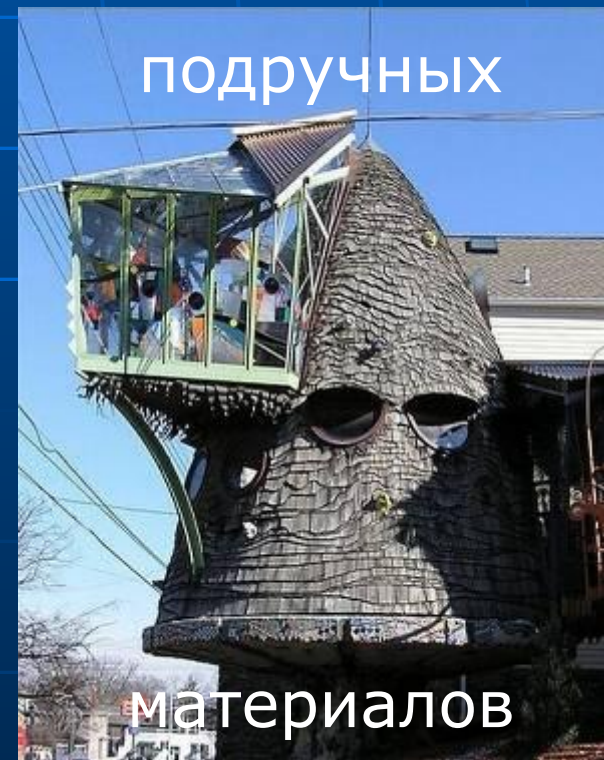

Урок изобразительного искусства

для 8 класса

по программе Б.М. Неменского

Такой дом мог построить большой шутник

А это дом
необщительного,
нелюдимого
человека, чей
принцип в жизни:
«Мой дом – моя
крепость».

куба

ботинка

шара

айсберга

Я бы
построил
дом в
форме...

корабля

скалы

камня

снега

ткани

металла

и стекла

Мой дом
был бы
построен
из...

песка

подручных

материалов

Антонио Гауди.

Барселона

1906 год.

Антонио Гауди.

Храм Святого
семейства
(искупления
грехов)

Не достроен.

Гауди погиб в
1926 году в
дорожно –
транспортном
происшествии)

Хундервассер .(1928 -2000) Новая Зеландия.