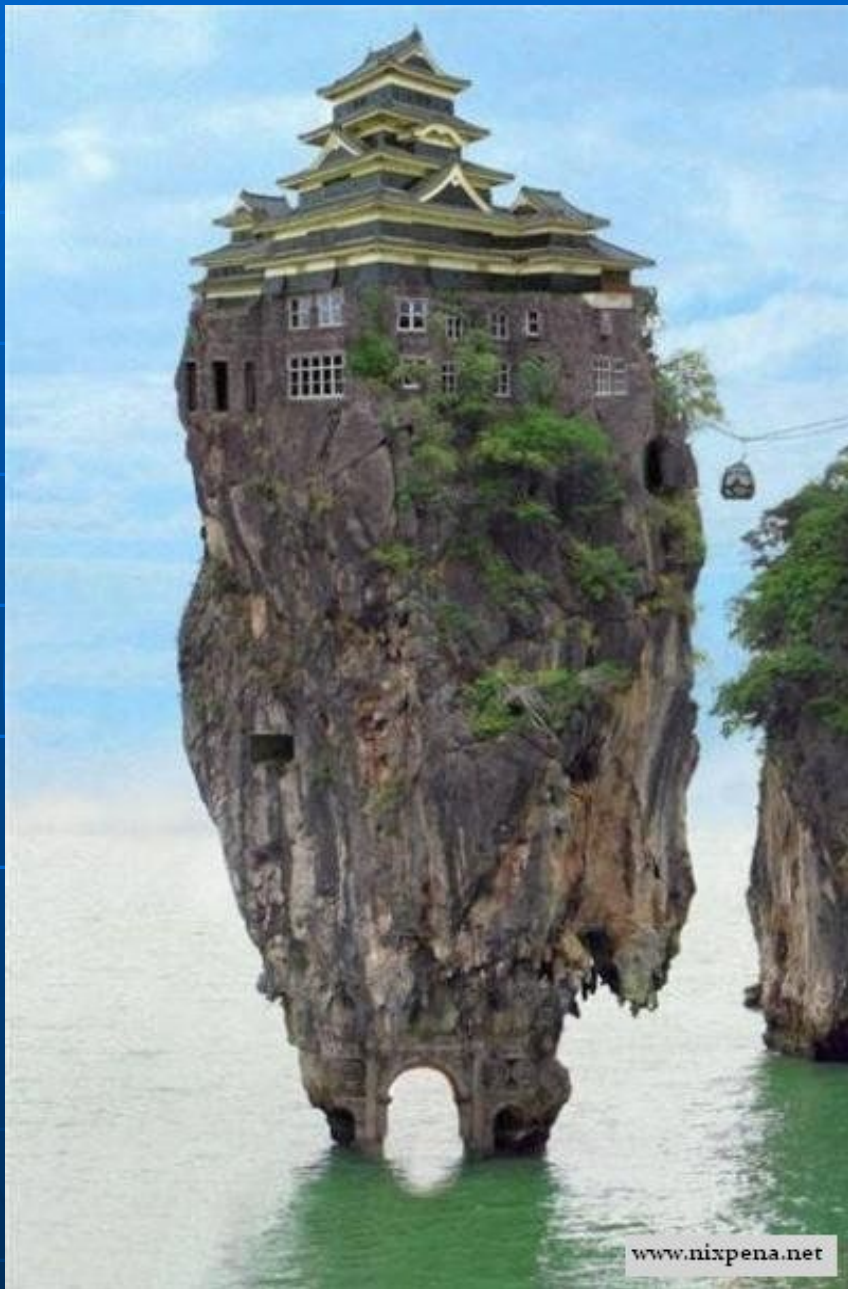

Его Идеальный Дом - гармония с природой — это безопасная уютная нора, которую сверху покрывает трава, но нора со множеством окон-глаз.

Дом Хундертвассера в Дармштадте

Башня Хундертвассера,

Построена она была в
Абенсберге на юге
Германии спустя 10 лет
после смерти
архитектора за счет
местной пивоварни.

В точности реализовать
проект так, как его
задумывал архитектор, в
городе не удалось –
предполагаемая высота и
диаметр башни были
уменьшены ровно в два
раза - до 35 и 6 метров
соответственно.

www.nixpena.net