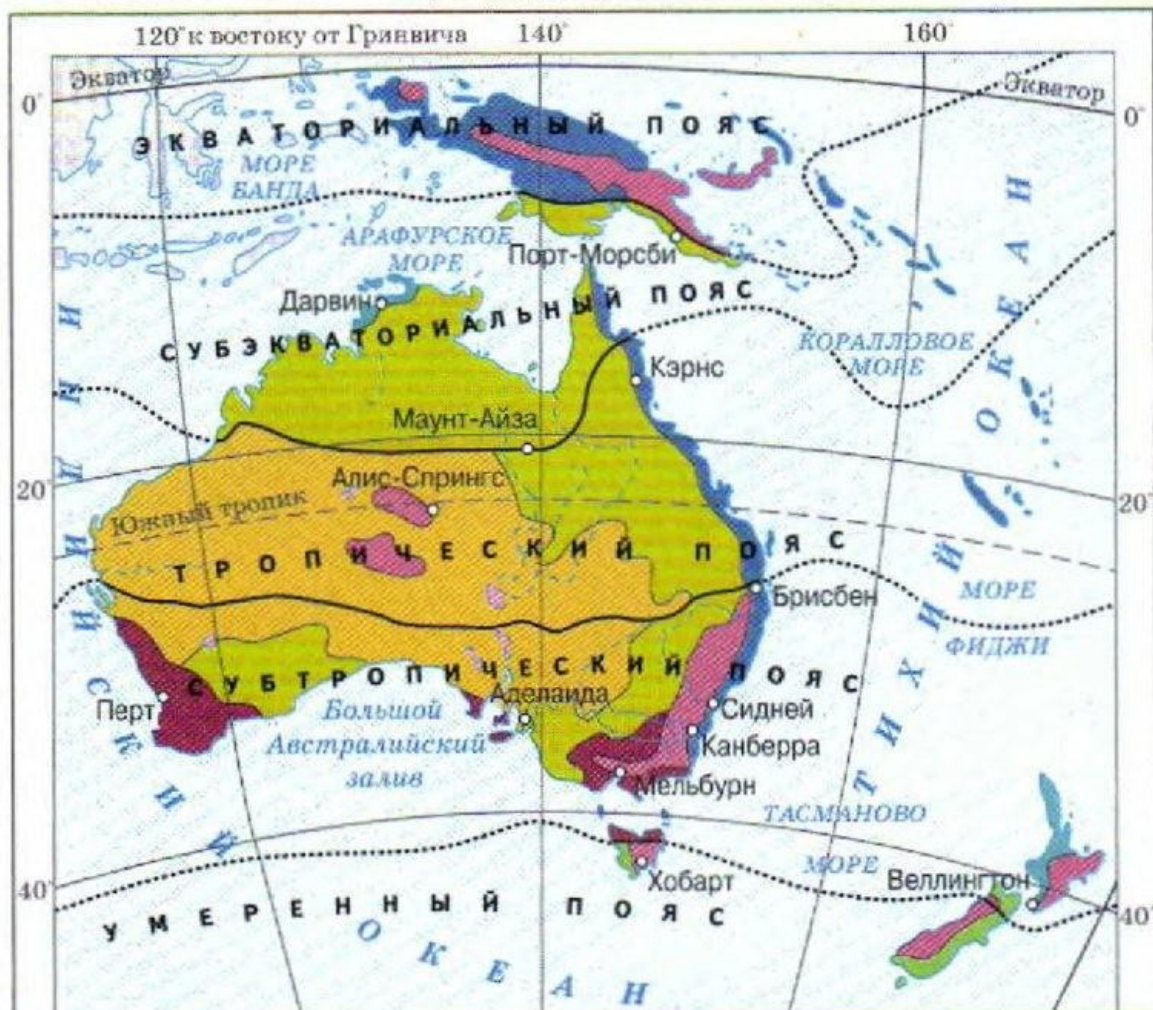

**Природные зоны
Австралии.
Своеобразие
органического мира**

Физическая карта Австралии

ПРИРОДНЫЕ ЗОНЫ

ПРИРОДНЫЕ ЗОНЫ

- | | | | |
|-------------------------------------------------------------------------------------|-------------------------------------------------|---------------------------------------------------------------------------------------|-------------------------------|
|  | постоянно влажных лесов |  | полупустынь и пустынь |
|  | переменно-влажных (в том числе муссонных) лесов |  | смешанных лесов |
|  | жестколистных вечнозелёных лесов и кустарников |  | Области высотной поясности |
|  | саванн и редколесий |  | Границы географических поясов |
- www.ote4estvo.ru

**Влажные и переменнo влажные
леса**

**Полупустыни и
пустыни**

**Саванны и
редколесья**

**Жестколистные и
вечнозелёные**

Леса и кустарники

Эндемики – это растения и животные, обитающие в ограниченных районах Земли

Скрэб – заросли колючих кустарников в пустынных районах Австралии

Древоподобные папоротники

Эвкалипт

Бутылочное дерево

Казуарин

Ехидн

УТКОНО

С