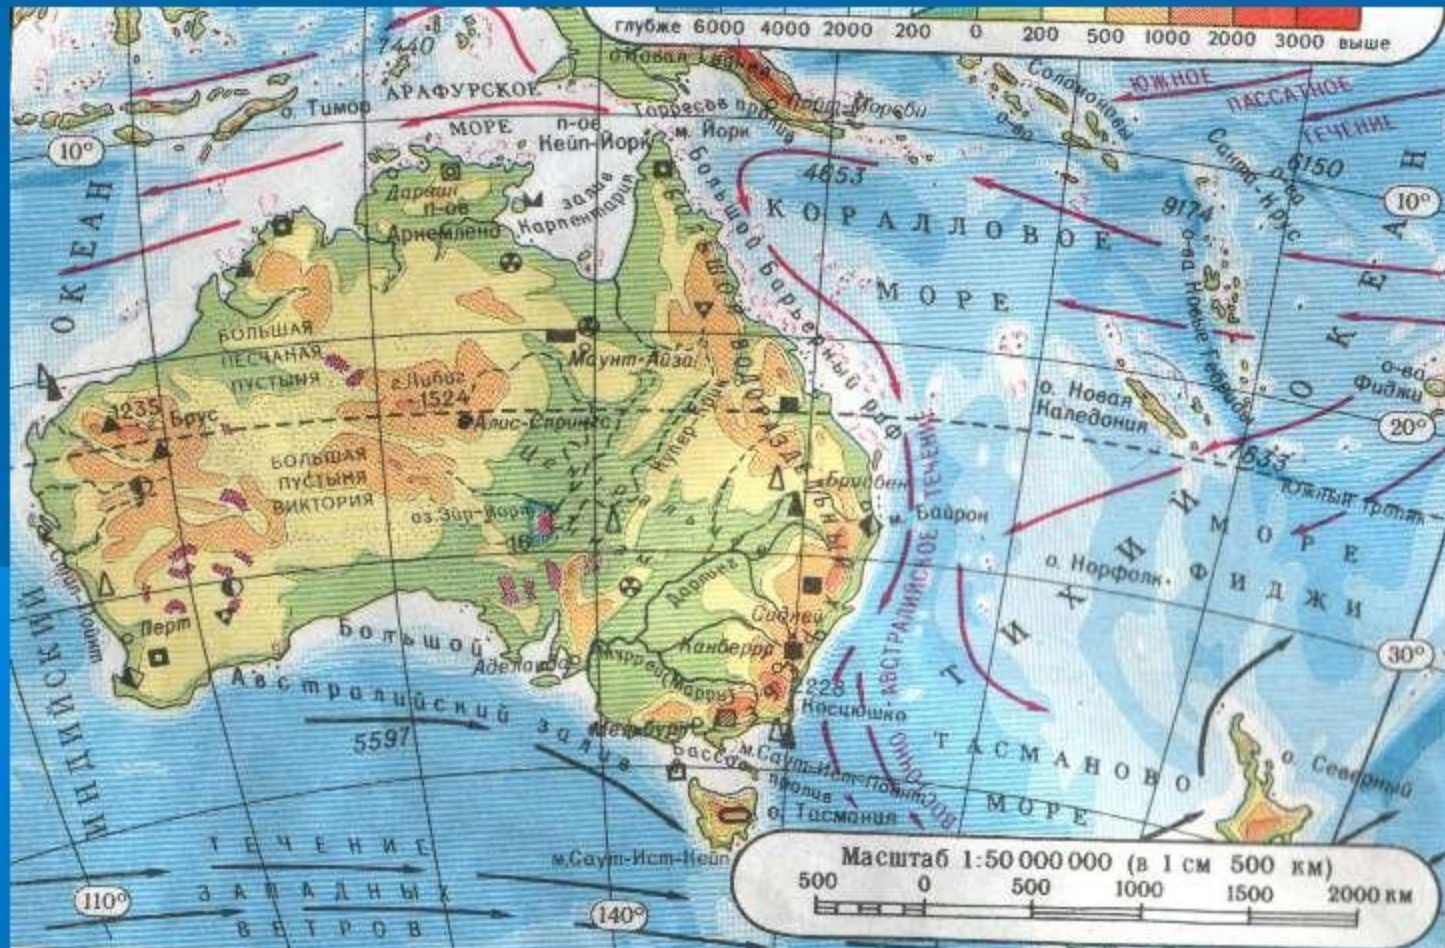

**Природные зоны
Австралии.
Своеобразие
органического мира**

Физическая карта Австралии

ПРИРОДНЫЕ ЗОНЫ

ПРИРОДНЫЕ ЗОНЫ

- | | | | |
|-------------------------------------------------------------------------------------|-------------------------------------------------|---------------------------------------------------------------------------------------|-------------------------------|
|  | постоянно влажных лесов |  | полупустынь и пустынь |
|  | переменно-влажных (в том числе муссонных) лесов |  | смешанных лесов |
|  | жестколистных вечнозелёных лесов и кустарников |  | Области высотной поясности |
|  | саванн и редколесий |  | Границы географических поясов |
- www.ote4estvo.ru

**Влажные и переменнo влажные
леса**

**Полупустыни и
пустыни**

**Саванны и
редколесья**

**Жестколистные и
вечнозелёные**

Леса и кустарники

Эндемики – это растения и животные, обитающие в ограниченных районах Земли

Скрэб – заросли колючих кустарников в пустынных районах Австралии

Древоподобные папоротники

Эвкалипт

Бутылочное дерево

Казуарин

Ехидн

УТКОНО

С