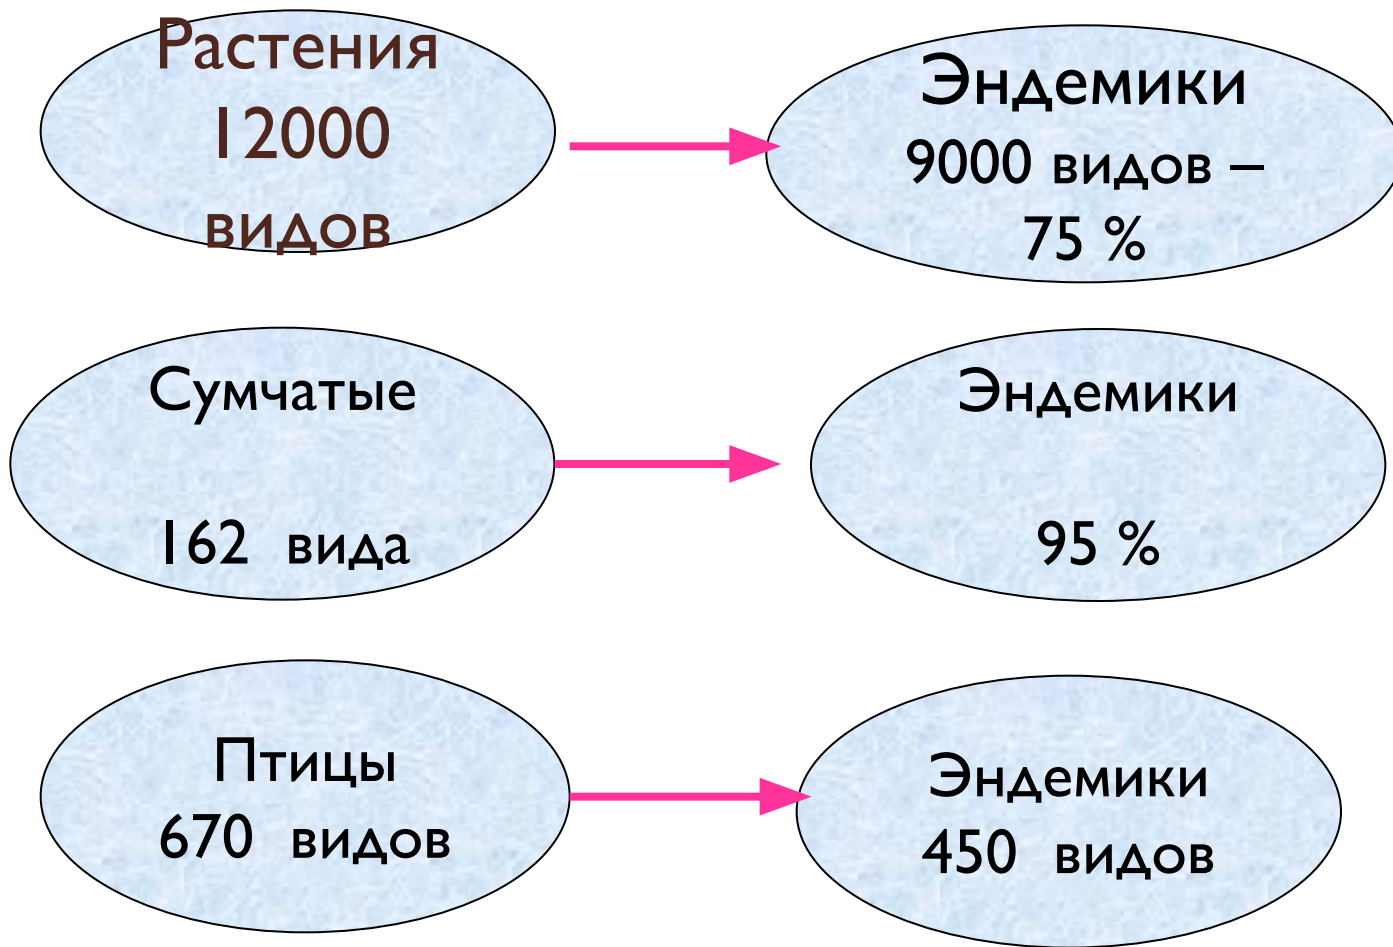

Скрэб – заросли колючих кустарников в пустынных районах Австралии

Древоподобные папоротники

Эвкалипт

Бутылочное дерево

Казуарин

Ехидн

УТКОНО

С