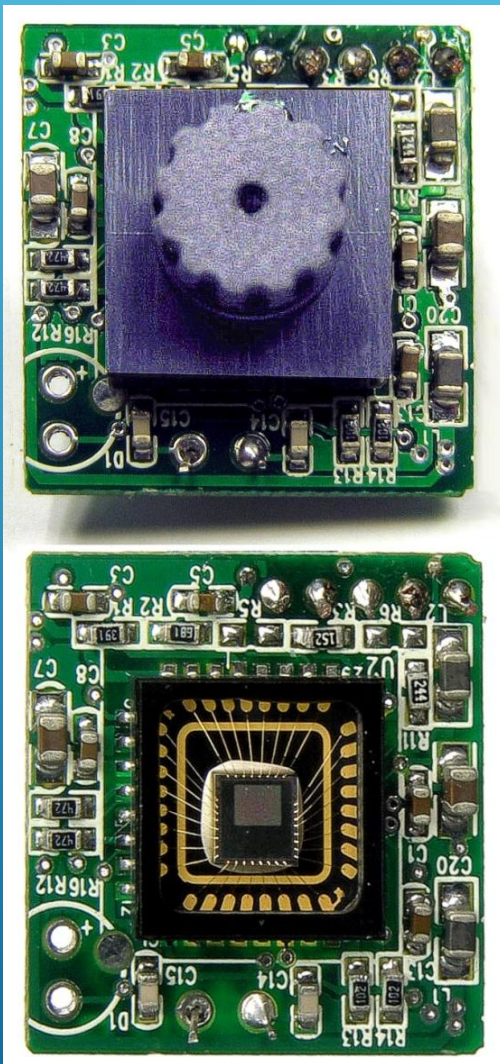

УСТРОЙСТВО ВЕБ-КАМЕРЫ

► Веб-камера содержит объектив, оптический фильтр, ПЗС или КМОП матрицу, схему цифровой обработки изображения, схему компрессии изображения и опционально веб-сервер для подключения к сети.

Плата веб-камеры Sweex с объективом и без