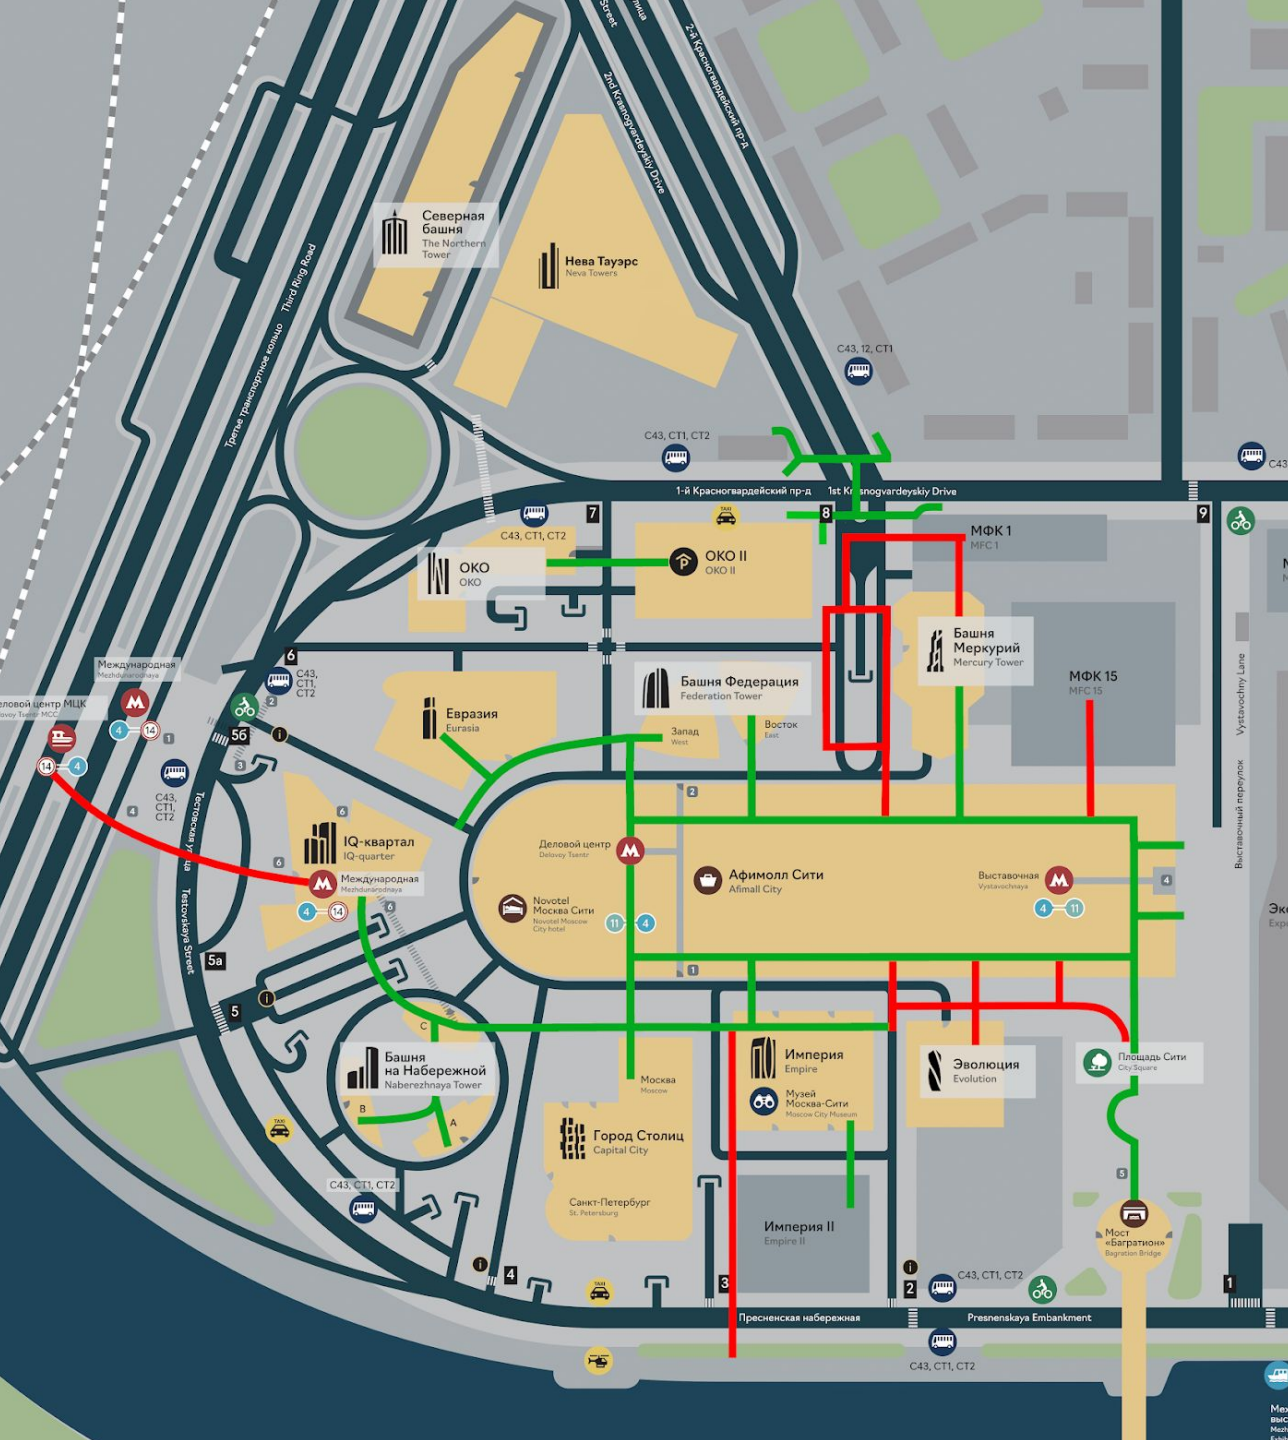

Схема подземных пешеходных связей на территории ММДЦ Москва-Сити

-  Существующие пешеходные связи
-  Проектируемые пешеходные связи