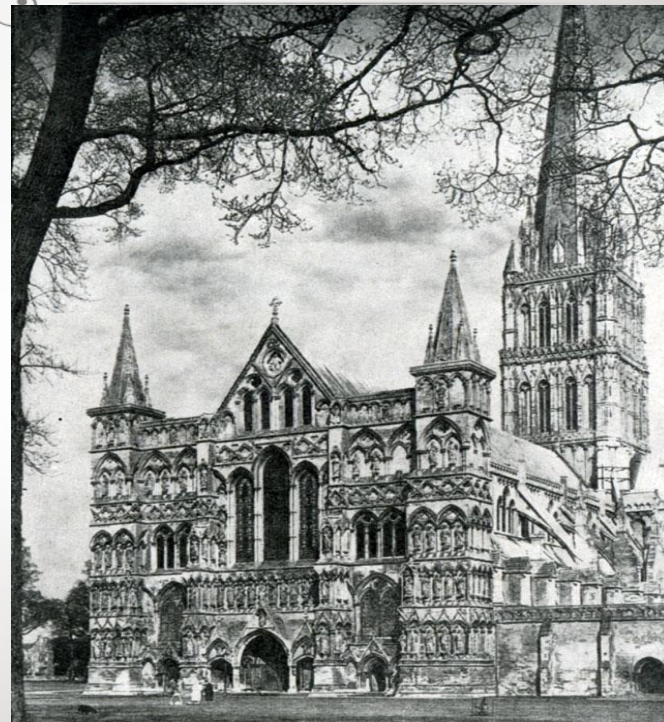

ГОТИЧЕСКАЯ АРХИТЕКТУРА АНГЛИИ

Выполнила
Студентка 4 курса, 2
группы
Кокчеева А.А.

ЛАНЦЕТОВИДНАЯ ГОТИКА. XIII
ВЕК

УКРАШЕННАЯ ГОТИКА. XIV ВЕК

ПЕРПЕНДИКУЛЯРНАЯ ГОТИКА. XV
ВЕК

ТЮДОРОВСКАЯ ГОТИКА. ПЕРВАЯ ТРЕТЬ XVI ВЕКА

СОБОР В ДЕРХЕМЕ

СОБОР В СОЛСБЕРИ

ВЕСТМИНСТЕРСКИЙ СОБОР

КЕНТЕРБЕРИЙСКИЙ СОБОР

ЙОРКСКИЙ СОБОР

СОБОР В ЭКСЕТЕРЕ

ЛИНКОЛЬНСКИЙ СОБОР

ВИНЧЕСТЕРСКИЙ СОБОР