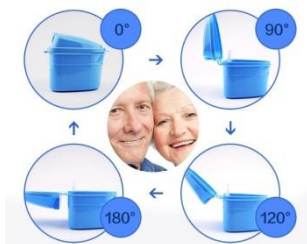

Размер: 9,5 см * 8,5 см * 7,5 см (длина * ширина * высота)

Материал: Propene Polymer

Цвет: жёлтый, белый, синий, розовый

Производитель: Anhui Greenland Biotech Co., LTD, Китай