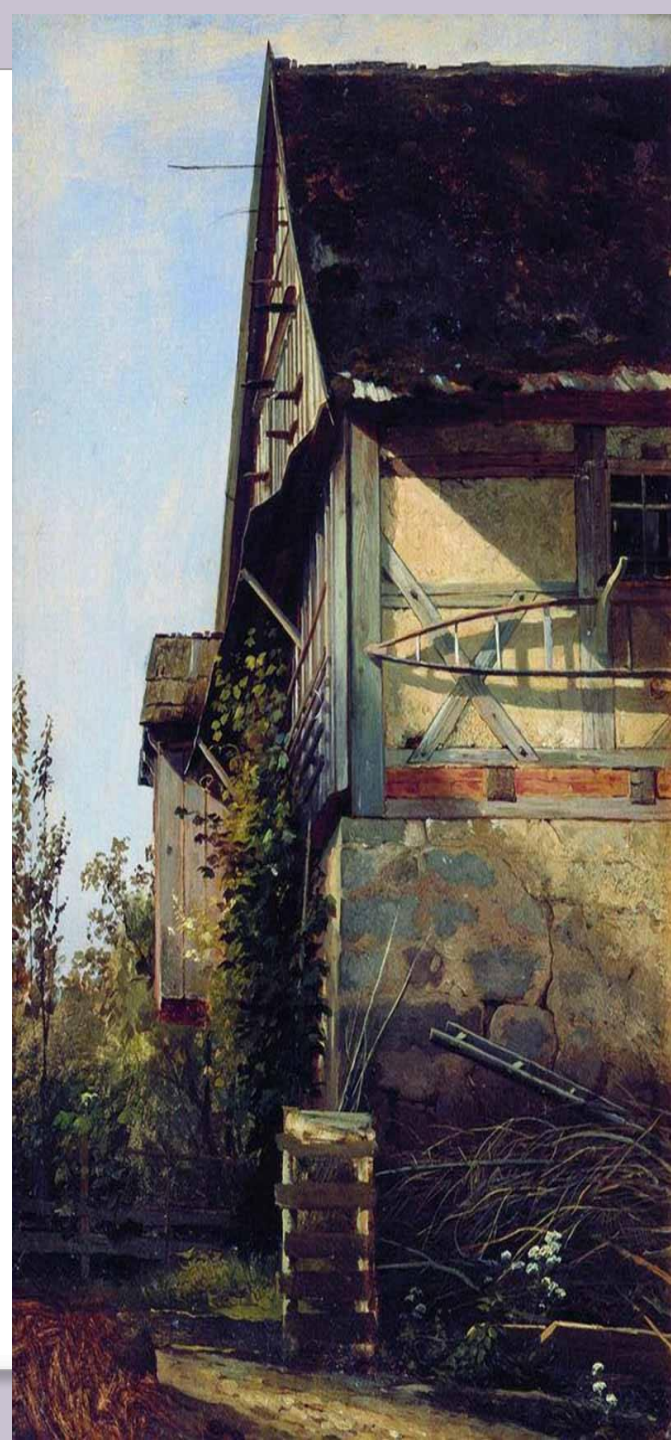

«Домик в Дюссельдорфе»

1865

**Новгородский
государственный
объединенный
музей-заповедник,
Новгород**