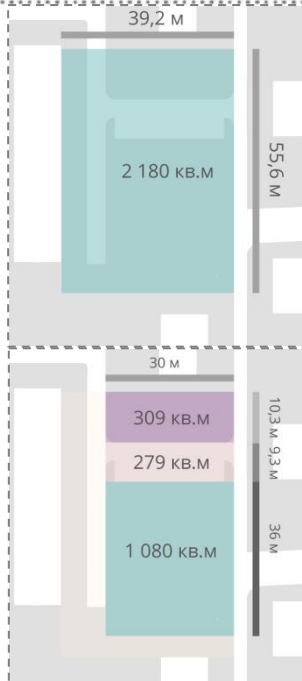

1 Коврик резиновый
Габаритные размеры:
500x500 мм,
H=30 мм
Цена:970 руб/шт.

Коврики с цифрами
"Классики"
Габаритные размеры:
3000x1000 мм, H=45 мм
Цена:8 750 руб/шт.

2 Клинкерная брусчатка
Габаритные размеры:
200x100 мм,
H=52 мм
Цена:50 руб/шт.

3 Диван садово-парковый на ж/б ножках
Габаритные размеры:
1660x595 мм,
H=790 мм
Цена:
19 000 руб.

4 Урна уличная
Габаритные размеры:
460x460 мм,
H=1100 мм
Цена:4 150 руб.

5 Модульная беседка
Габаритные
размеры:
2000x2000 мм,
H=3000 мм
Цена: 35 000 руб.

6 Стойка велосипедная
оцинкованная
Габаритные
размеры:
1080x540 мм,
H=930 мм
Цена:10 700 руб.

19 Качалка на пружине "Рыбка"
Габаритные размеры:
902x448 мм,
H=815 мм, H сидения=380 мм
Габаритные размеры площадки:
3902x3448 мм
Возрастная группа:3-10 лет
Цена:17 100 руб.

Качалка на пружине
"Черепашка"
Габаритные размеры:902x448 мм,
H=815 мм, H сидения=380 мм
Габаритные размеры площадки:
3960x3466 мм
Возрастная группа:3-10 лет
Цена:17 100 руб.

18 Крестики-нолики на столбах
Габаритные размеры:
1008x100 мм,
H= 1300 мм
Габаритные размеры
площадки:3008x2100 мм
Возрастная группа:от 1-го года
Цена:11 700 руб.

Счеты со столиками
Габаритные размеры:
1200x500 мм, H=950 мм,
H столиков=350 мм, 250 мм
Габаритные размеры площадки:
3200x2500 мм
Возрастная группа:от 1-го года
Цена:6 600 руб.

17 Детский игровой комплекс
Габаритные размеры:
3270x3380 мм, H=2200 мм,
H площадок 1250 мм; 950 мм
Габаритные размеры
площадки:6880x6770 мм
Возрастная группа:4-10 лет
Цена:87 900 руб.

16 Сетка "Пирамида"
Габаритные размеры:
4200x4200 мм,
H=2800 мм
Габаритные размеры площадки:
7200x7200 мм
Возрастная группа:5-12 лет
Цена:144 250 руб.