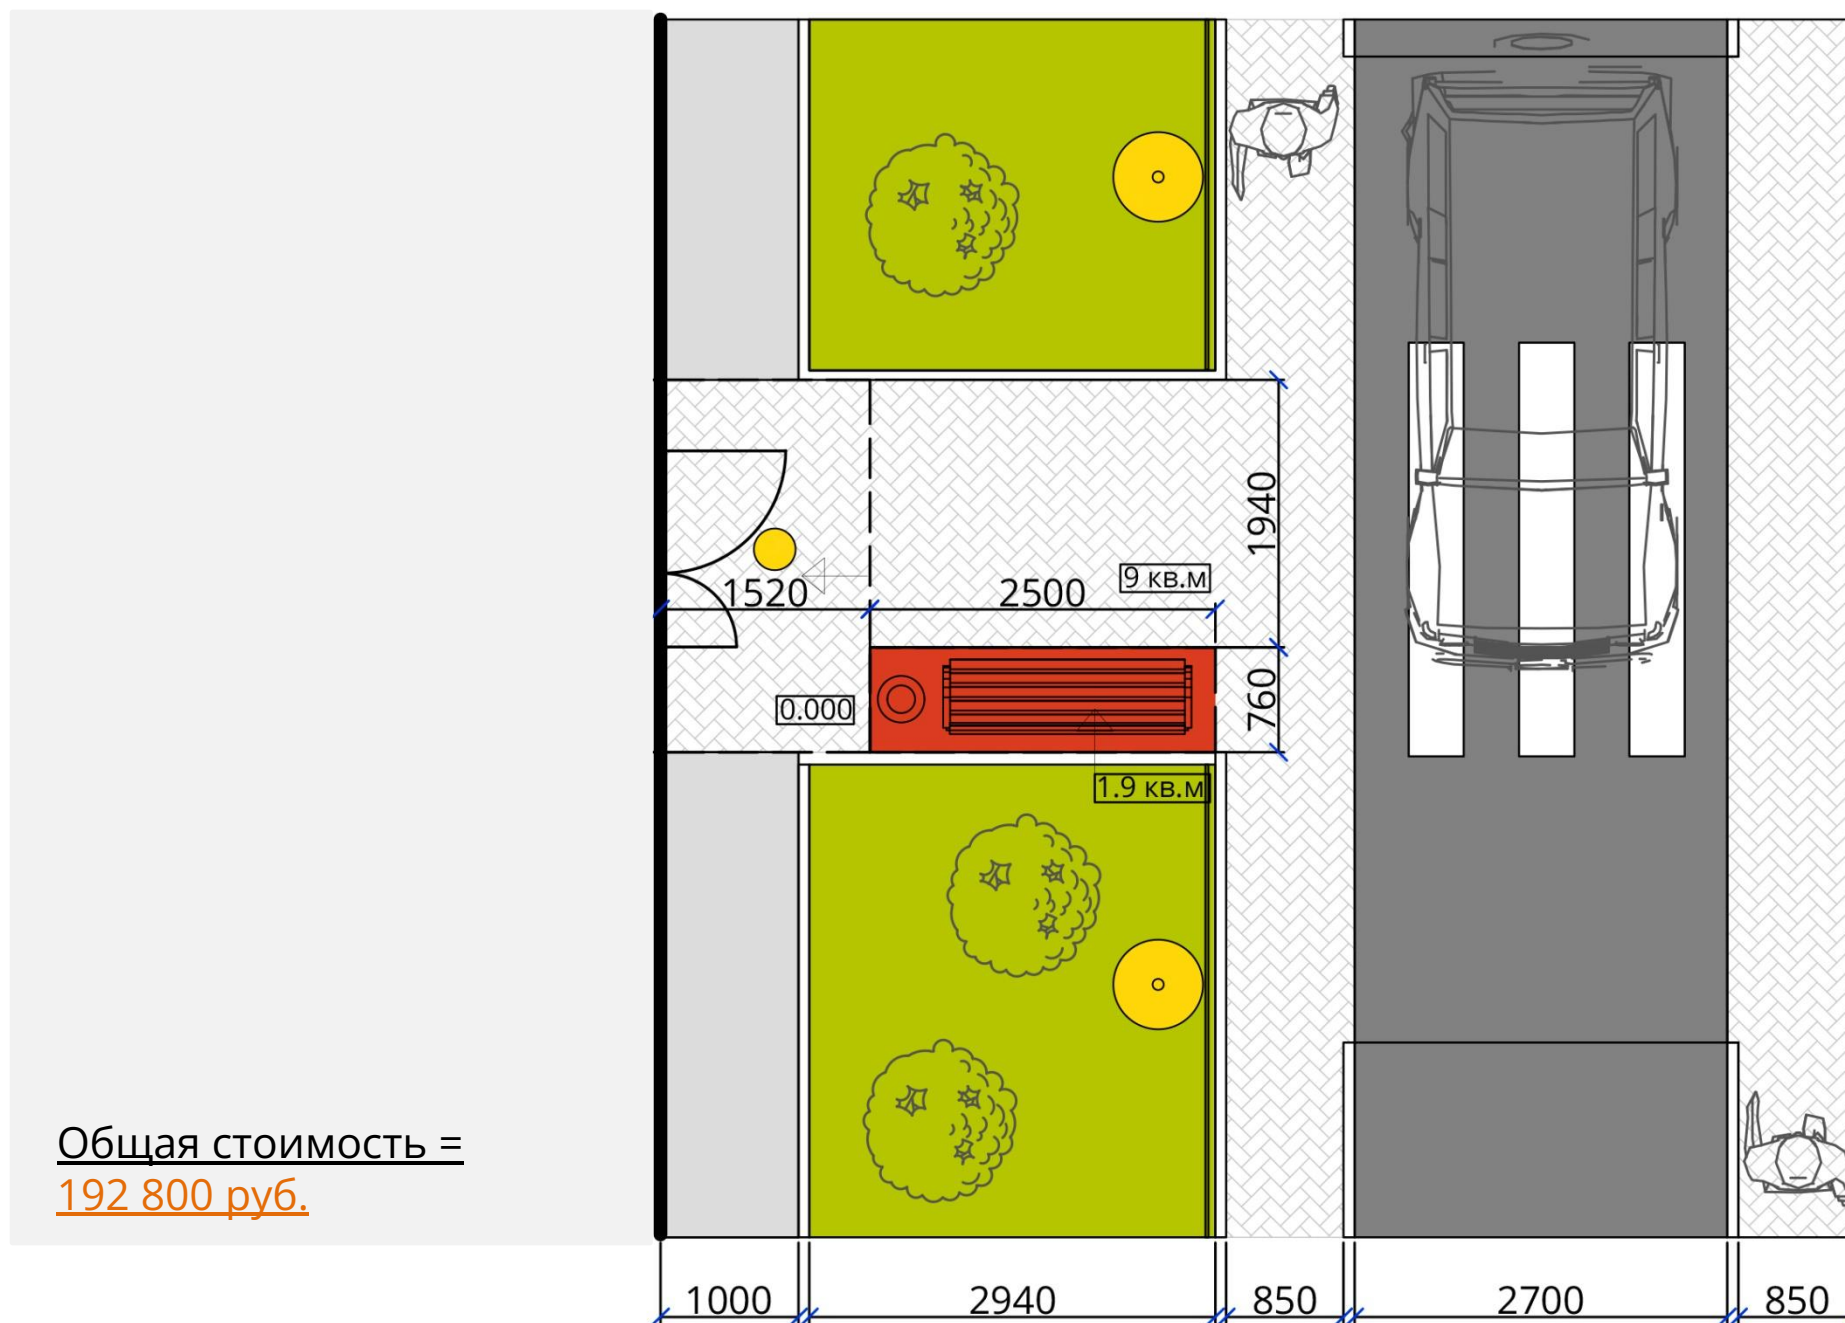

Благоустройство типового двора (зона отдыха)

Благоустройство типового двора

Благоустройство типового двора

Состав элементов благоустройства у подъездов

МИНИМАЛЬНЫЙ ПЕРЕЧЕНЬ

	<u>Оформление входа</u> Цена:30 000 руб.
	<u>Клинкерная брусчатка</u> Габаритные размеры: 13 кв.м Цена:32 500 руб.
	<u>Уличный светильник потолочный</u> Кол-во: 1 шт. Цена:2 800 руб.
	<u>Уличный фонарный столб</u> Кол-во: 2шт. Цена:56 000 руб.
	<u>Оцинкованное ограждение</u> Габаритные размеры:10 м Цена:6 000 руб.
	<u>Диван садово-парковый на металлических ножках</u> Кол-во: 1 шт. Цена: 12 000 руб.
	<u>Урна уличная</u> Кол-во: 1 шт. Цена:3 500 руб.
	<u>Лежачий полицейский</u> Металлическая конструкция Резиновое покрытие Кол-во: 1 шт. Цена:50 000 руб.