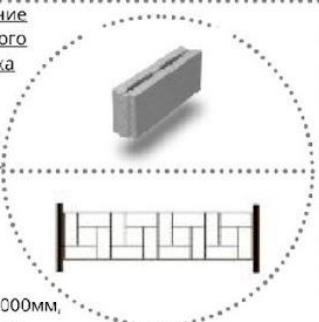

СТОИМОСТЬ БЛАГОУСТРОЙСТВА ДВОРОВОЙ ТЕРРИТОРИИ:

- Стоимость игрового и спортивного оборудования =526 650 руб.
- Стоимость уличной мебели (скамейки, урны, беседки) =558 200 руб.
- Стоимость покрытия (брусчатка, резиновая плитка) =3 500 000 руб.
- Стоимость освещения = 300 000 руб.
- Стоимость озеленения (кустарники, газон, опилки) =65 000 руб.
- Стоимость дорожного оборудования (искусственные дорожные неровности, полусферы, Велопарковки) = 250 100 руб.
- Общая стоимость благоустройства дворовой Территории = 5 200 000 руб.

7 Ограждение из стенового бетонного блока
Габаритные размеры:
390x80x140 мм
Цена:30руб/шт.

Газонное ограждение
Габаритные размеры:400x2000мм,
Цена:600 руб/м.п

8 Уличный фонарный столб
Габаритные размеры:
Диаметр: 600мм,
H=2200 мм
Цена:
30 000 руб.