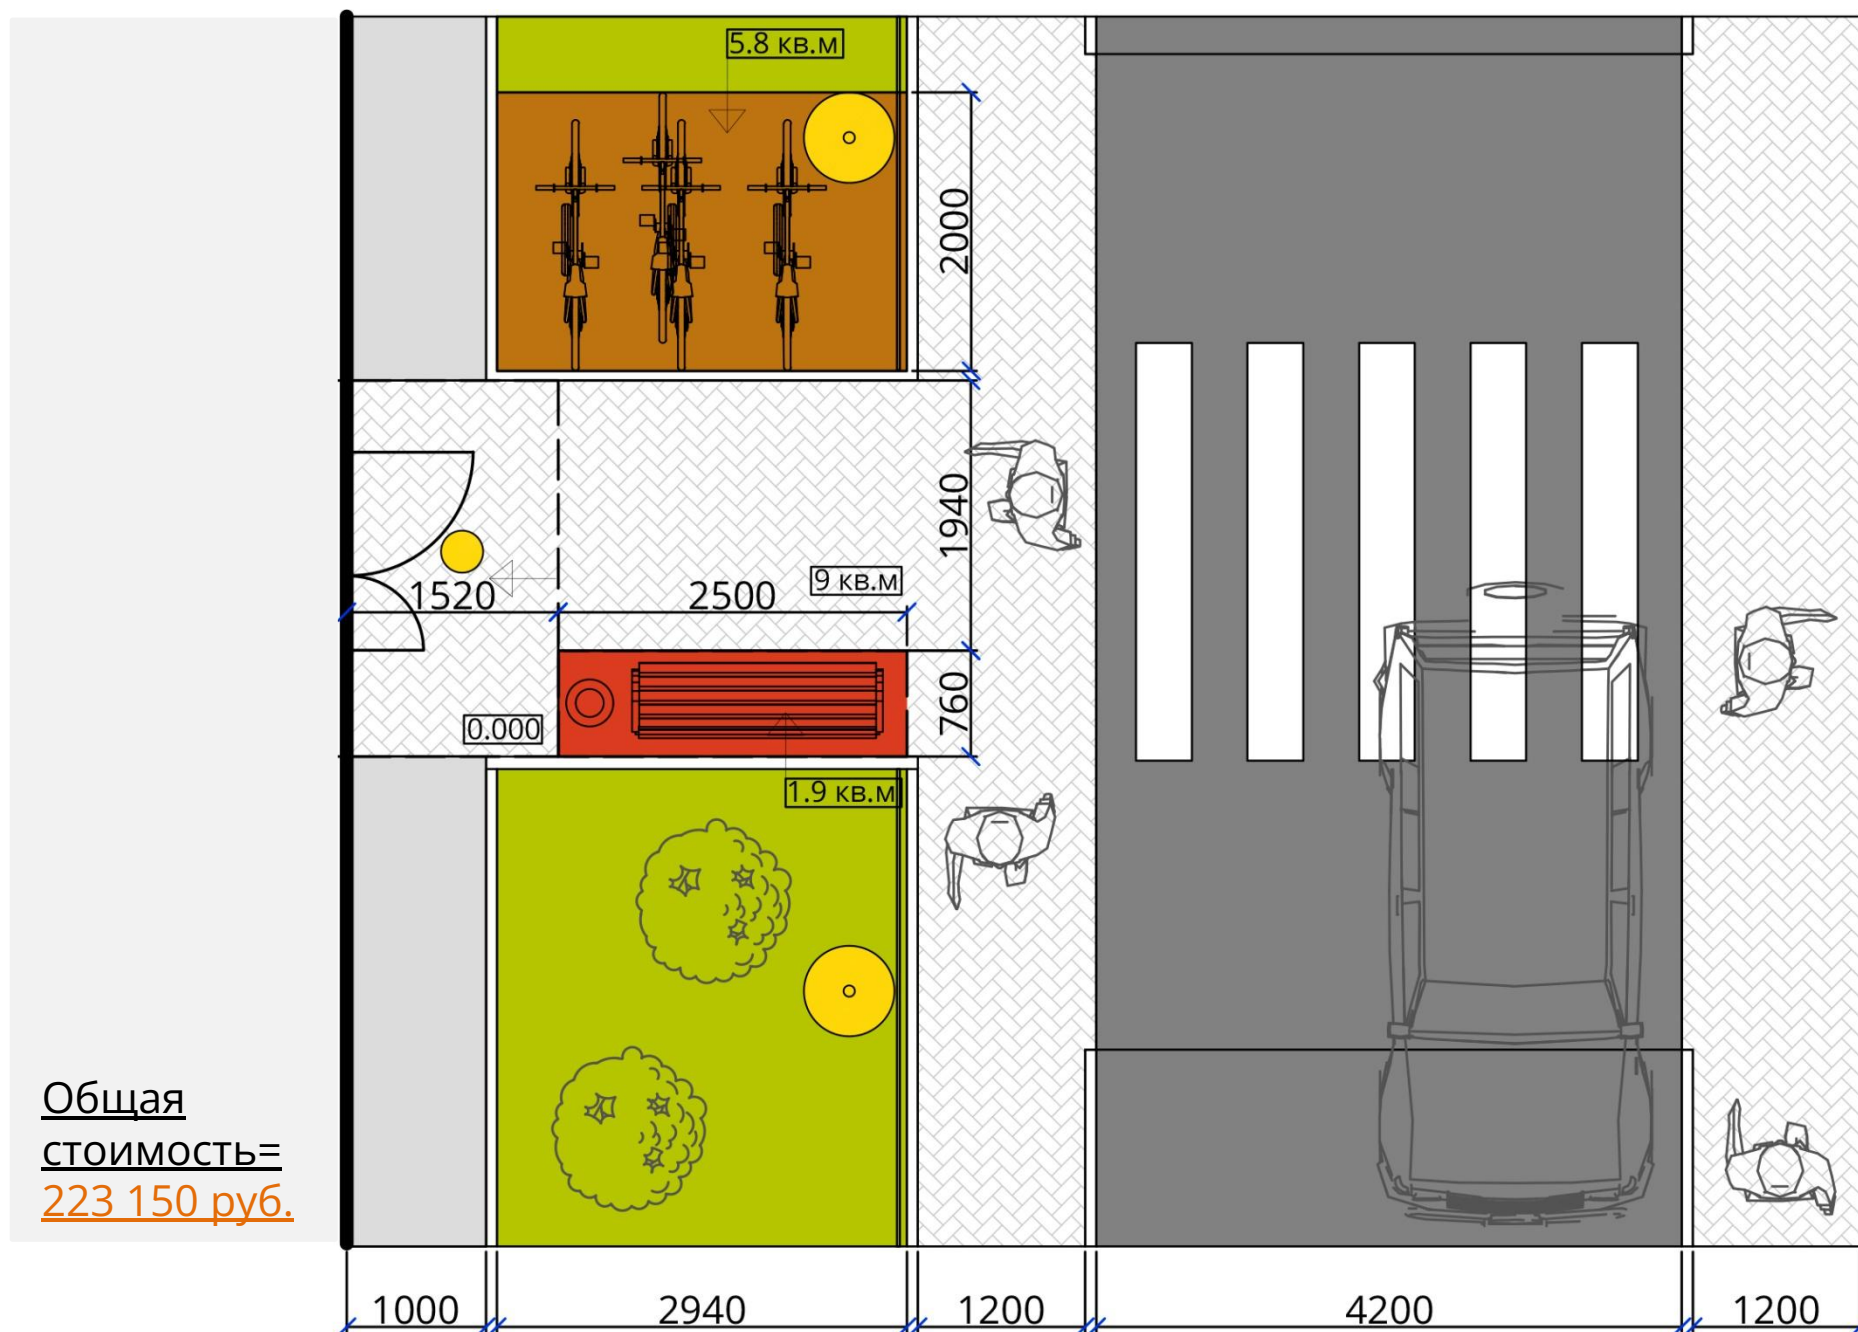

Состав элементов благоустройства входных групп

рекомендуемый перечень

Общая
СТОИМОСТЬ=
223 150 руб.

	<u>Клинкерная брусчатка</u> Габаритные размеры: 14 кв.м Цена: 57 500 руб.
	<u>Уличный фонарный столб</u> Диаметр: 600мм, Н=2200 мм Цена: 56 000 руб.
	<u>Уличный светильник потолочный</u> Кол-во: 1 шт. Цена: 2 800 руб.
	<u>Оцинкованное ограждение</u> Габаритные размеры: 10 м Цена: 6 000 руб.
	<u>Опилки из древесной коры</u> Кол-во: 20 шт. Цена: 250 руб.
	<u>Оформление входа</u> Цена: 30 000 руб.
	<u>Стойка велосипедная оцинкованная</u> Кол-во: 3 шт. Цена: 32 100 руб.
	<u>Диван садово-парковый на металлических ножках</u> Кол-во: 1 шт. Цена: 12 000 руб.
	<u>Урна уличная</u> Кол-во: 1 шт. Цена: 3 500 руб.
	<u>Лежачий полицейский</u> Металлическая конструкция Резиновое покрытие Кол-во: 1 шт. Цена: 50 000 руб.