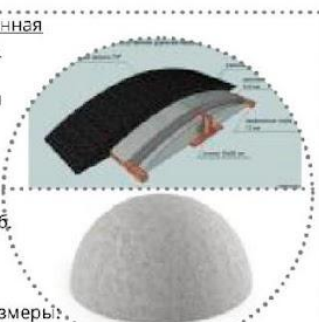

1 Коврик резиновый
Габаритные размеры:
500x500 мм,
H=30 мм
Цена:970 руб/шт.

Коврики с цифрами
"Классики"
Габаритные размеры:
3000x1000 мм, H=45 мм
Цена:8 750 руб/шт.

2 Клинкерная брусчатка
Габаритные размеры:
200x100 мм,
H=52 мм
Цена:50 руб/шт.

3 Диван садово-парковый на ж/б ножках
Габаритные размеры:
1660x595 мм,
H=790 мм
Цена:
19 000 руб.

4 Урна уличная
Габаритные размеры:
460x460 мм,
H=1100 мм
Цена:4 150 руб.

5 Модульная беседка
Габаритные
размеры:
2000x2000 мм,
H=3000 мм
Цена: 35 000 руб.

6 Стойка велосипедная
оцинкованная
Габаритные
размеры:
1080x540 мм,
H=930 мм
Цена:10 700 руб.

19 Качалка на пружине "Рыбка"
Габаритные размеры:
902x448 мм,
H=815 мм, H сидения=380 мм
Габаритные размеры площадки:
3902x3448 мм
Возрастная группа:3-10 лет
Цена:17 100 руб.

Качалка на пружине
"Черепашка"
Габаритные размеры:902x448 мм,
H=815 мм, H сидения=380 мм
Габаритные размеры площадки:
3960x3466 мм
Возрастная группа:3-10 лет
Цена:17 100 руб.

18 Крестики-нолики на столбах
Габаритные размеры:
1008x100 мм,
H= 1300 мм
Габаритные размеры
площадки:3008x2100 мм
Возрастная группа:от 1-го года
Цена:11 700 руб.

Счеты со столиками
Габаритные размеры:
1200x500 мм, H=950 мм,
H столиков=350 мм, 250 мм
Габаритные размеры площадки:
3200x2500 мм
Возрастная группа:от 1-го года
Цена:6 600 руб.

17 Детский игровой комплекс
Габаритные размеры:
3270x3380 мм, H=2200 мм,
H площадок 1250 мм; 950 мм
Габаритные размеры
площадки:6880x6770 мм
Возрастная группа:4-10 лет
Цена:87 900 руб.

16 Сетка "Пирамида"
Габаритные размеры:
4200x4200 мм,
H=2800 мм
Габаритные размеры площадки:
7200x7200 мм
Возрастная группа:5-12 лет
Цена:144 250 руб.