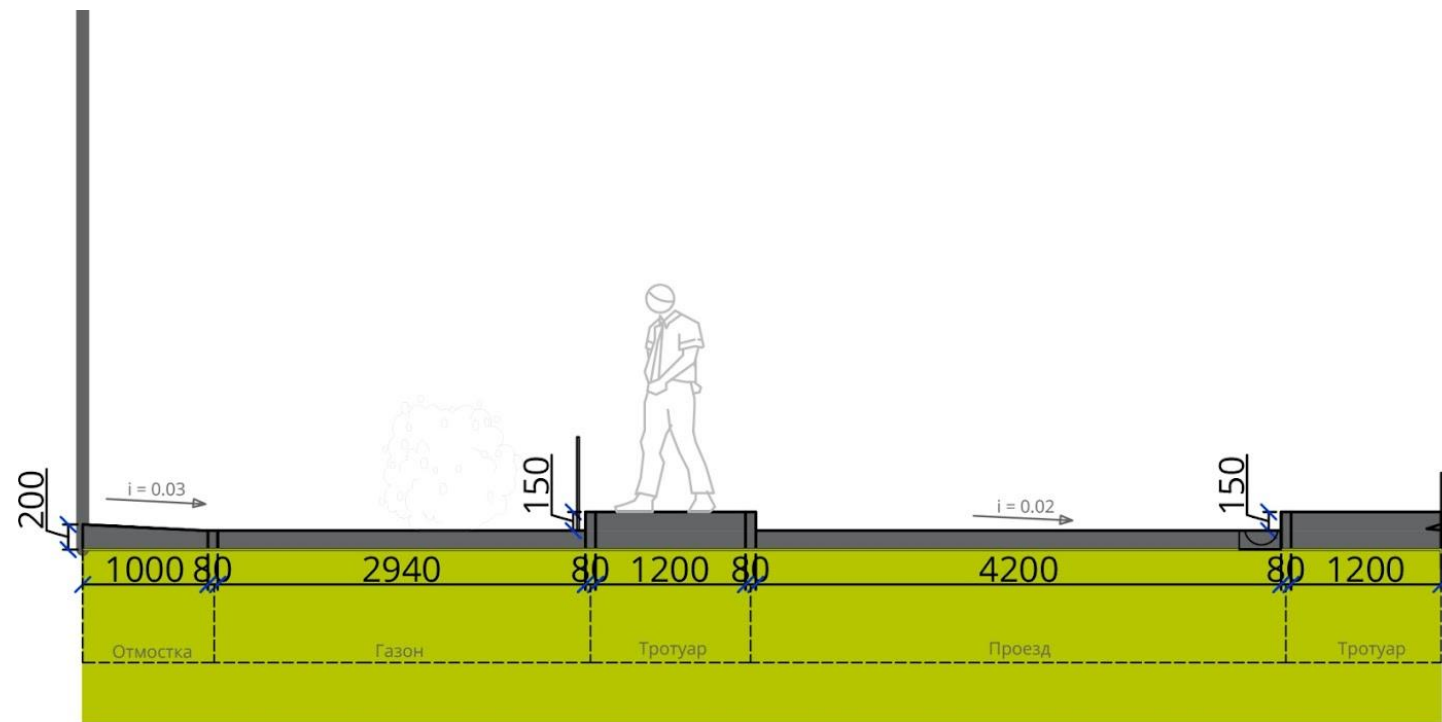

Состав элементов благоустройства входных групп

поперечный профиль

рекомендуемый размерный перечень

Поперечный профиль 2-2