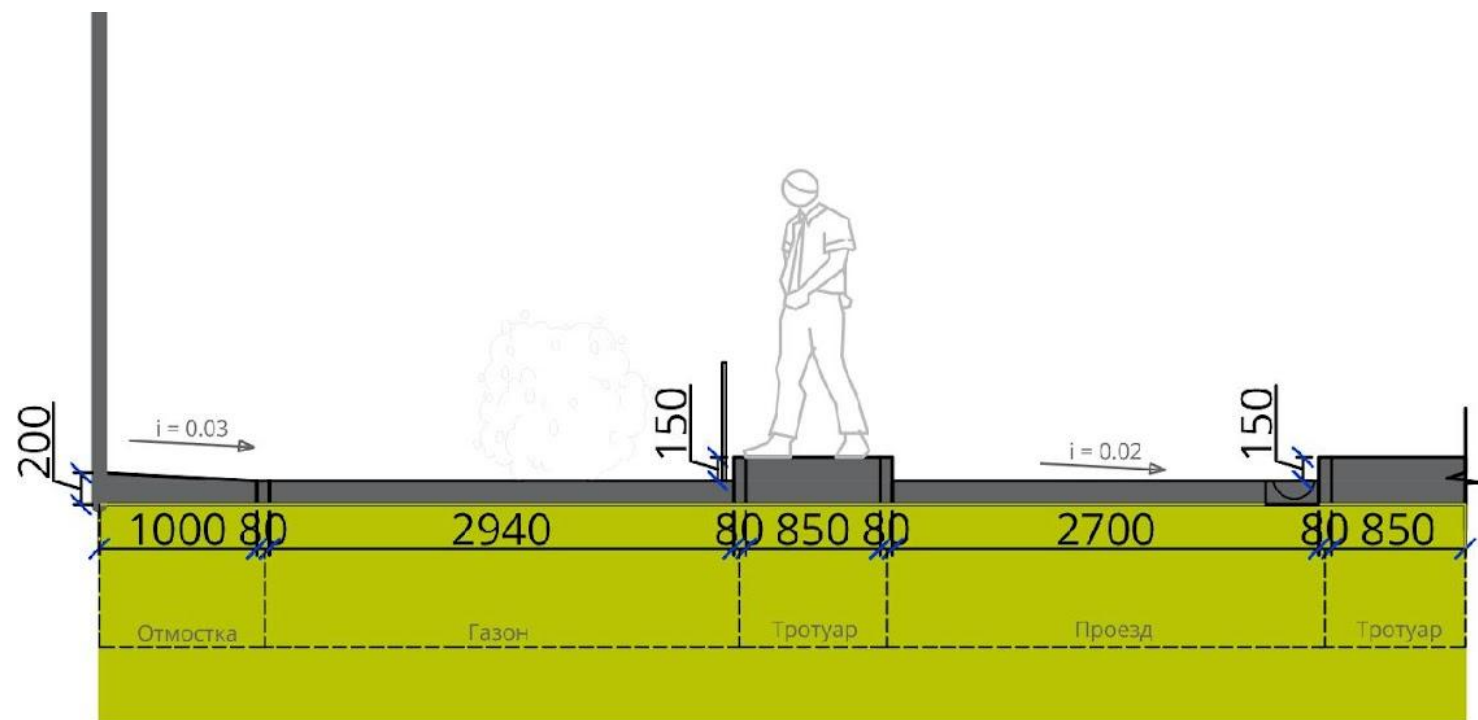

Благоустройство входных групп

с использованием максимального перечня элементов

Состав элементов благоустройства входных групп

поперечный профиль

МИНИМАЛЬНЫЙ размерный перечень

Поперечный профиль 2-2

Состав элементов благоустройства входных групп