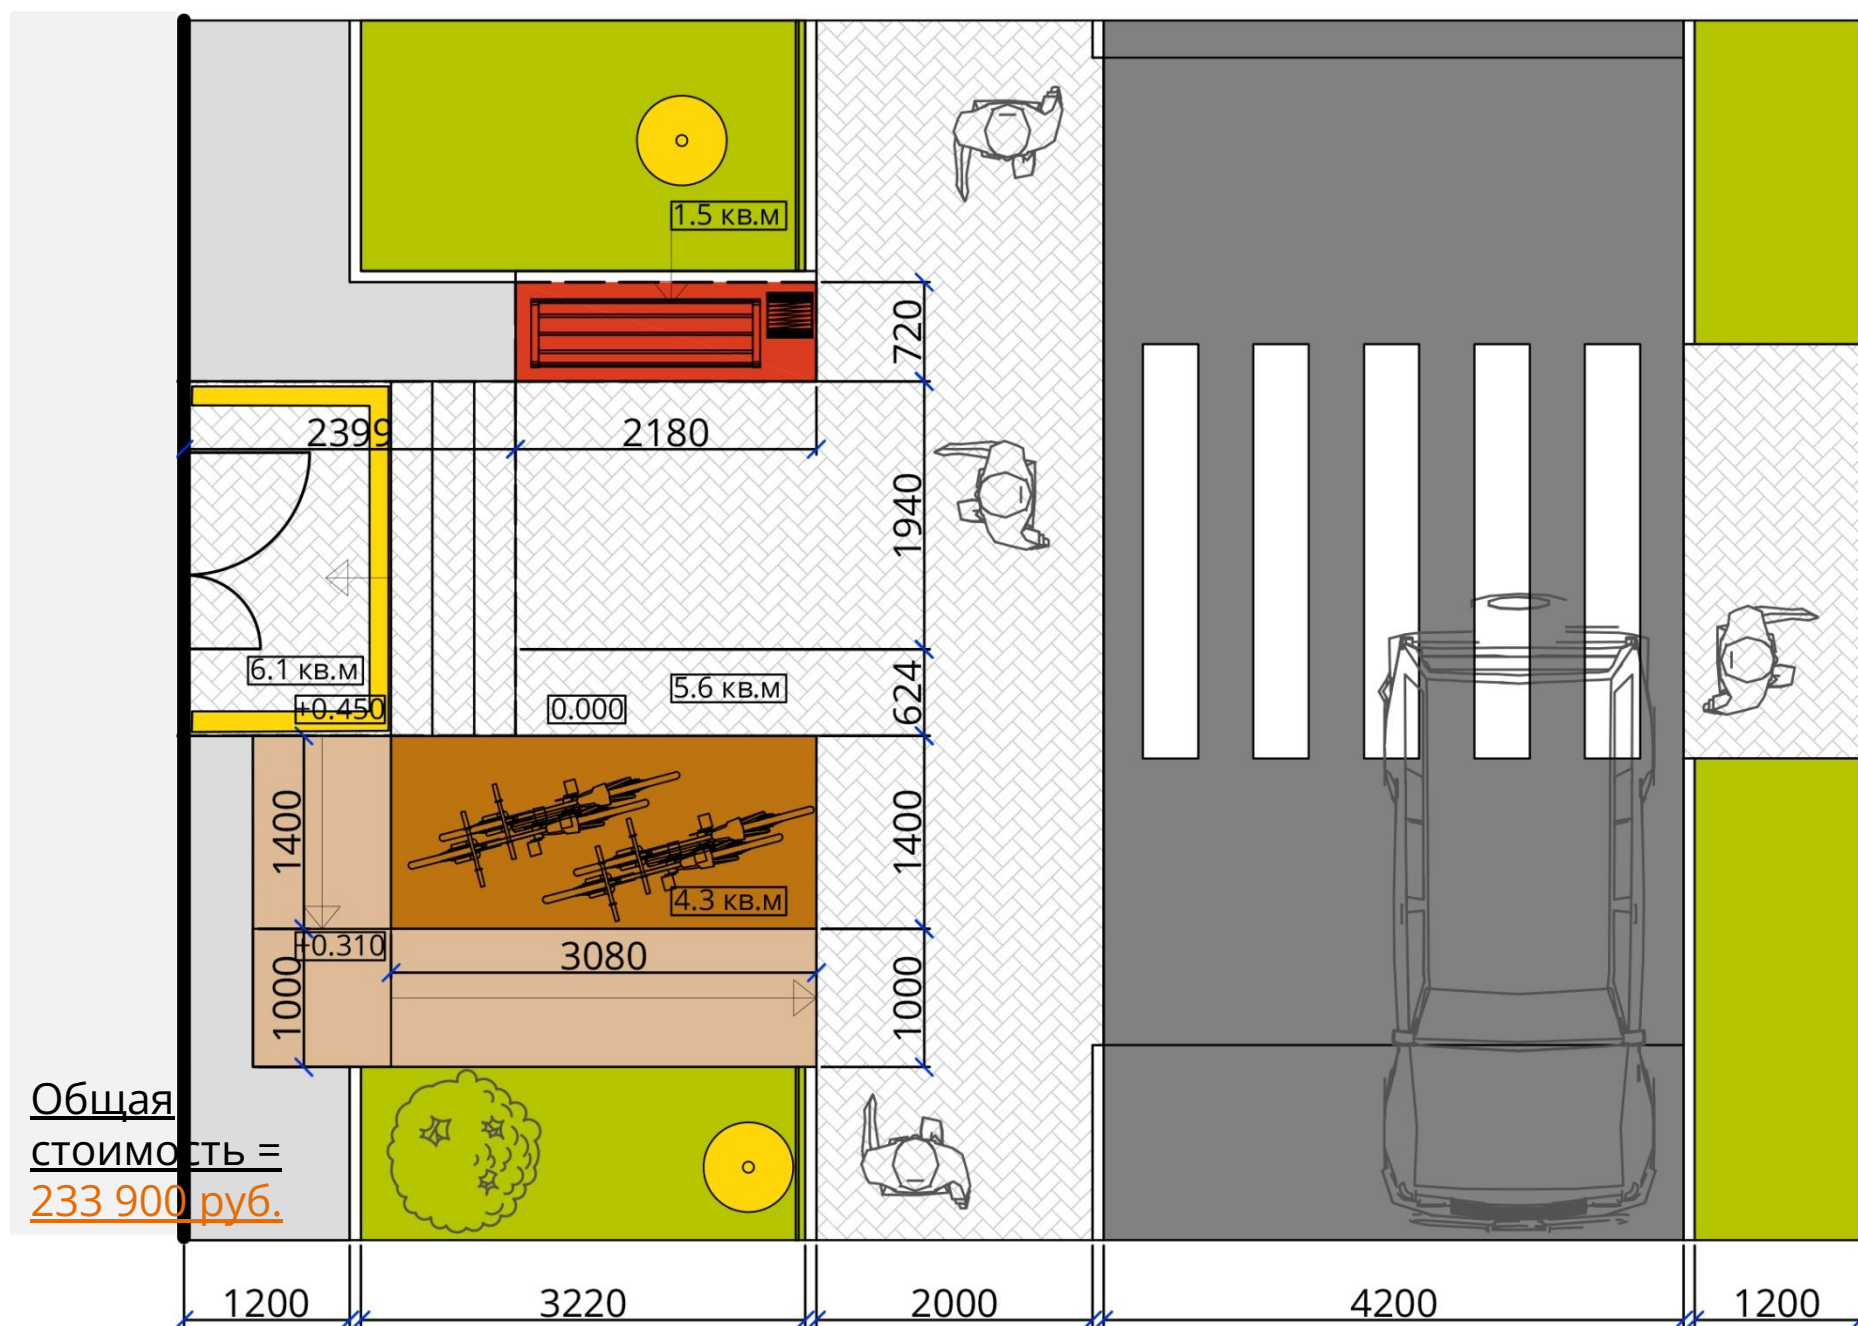

Состав элементов благоустройства входных групп

максимальный перечень

	<u>Клинкерная брусчатка</u> Габаритные размеры: 17,5 кв.м Цена:43 750 руб.
	<u>Уличный фонарный столб</u> Диаметр: 600мм, Н=2200 мм Цена:56 000 руб.
	<u>Светодиодное бра</u> Кол-во: 2 шт. Цена:2 000 руб.
	<u>Оцинкованное ограждение</u> Габаритные размеры:10 м Цена:6 000 руб.
	<u>Оформление входа</u> Цена:30 000 руб.
	<u>Стойка велосипедная оцинкованная</u> Кол-во: 3 шт. Цена: 32 100 руб.
	<u>Пандус для МГН</u> Цена :23 000 руб./п.м.
	<u>Лежачий полицейский</u> Кол-во: 1 шт. Цена:50 000 руб.
	<u>Урна уличная</u> Кол-во: 1 шт. Цена:4 150руб.
	<u>Диван садово-парковый на ж/б ножках</u> Кол-во: 1 шт. Цена: 19 000 руб.