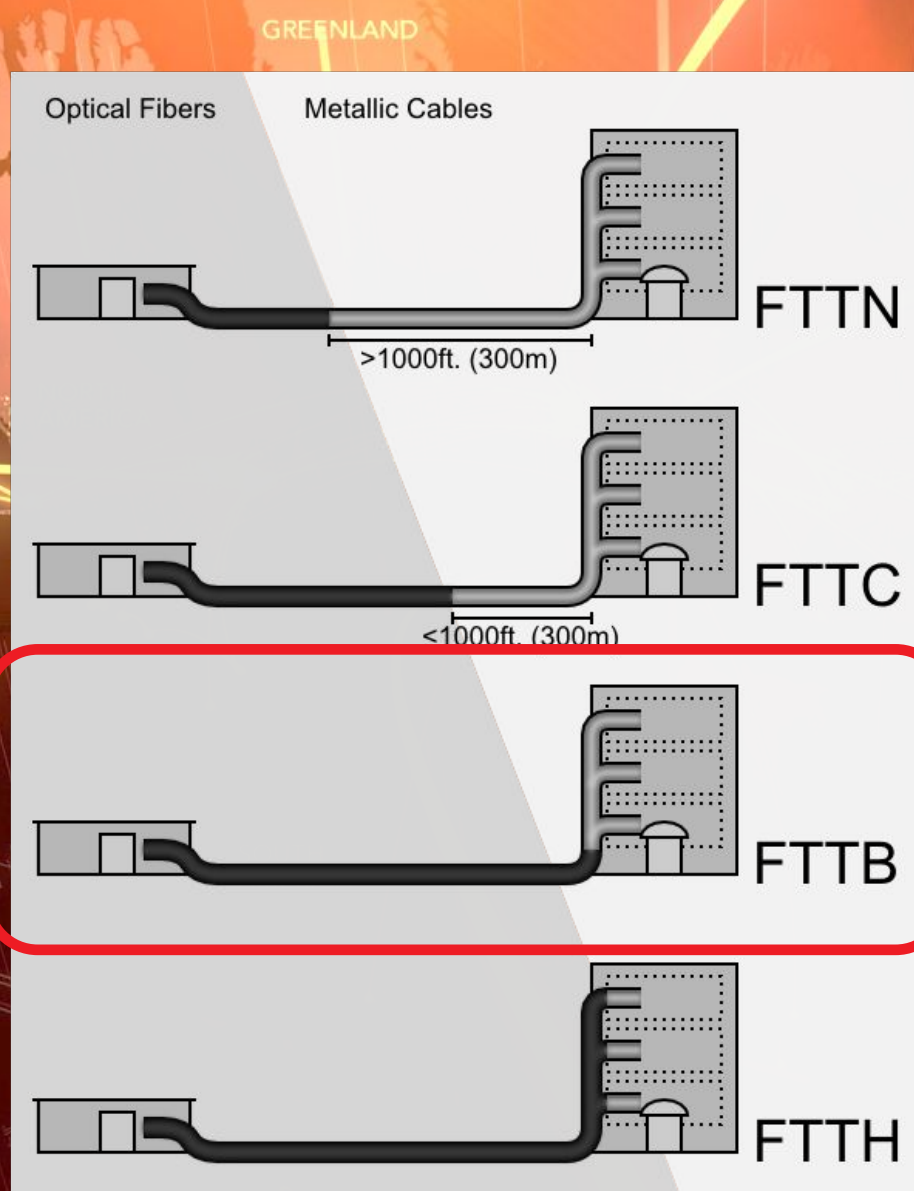

Разберемся в проводах

Волоконно-оптический кабель	Коаксиальный кабель	Витая пара
		
<p>Передача данных на высоких скоростях Магистральные каналы (при технологии FTTB – до входа в здание)</p>	<p>Передача телевизионного сигнала от оптического приемника до телевизора (приставки)</p>	<p>Передача интернет-сигнала от оптического приемника до пользовательского устройства (ноутбук, PC, Wifi-роутер)</p>

Технология FTTB (Fiber to the Building)

От станции проводится оптоволоконный кабель до здания в котором устанавливается единый терминал, а от него проводят медный кабель до квартиры. В самой квартире находится только один кабель, который подключается к ПК или ТВ.

Фиксированный интернет МТС

Роутер

Роутер от МТС — это удобное устройство связи для беспроводного Wi-Fi-доступа в Интернет для нескольких компьютеров или устройств.

- Wi-Fi-покрытие в помещении в радиусе до 50 метров (300 – вне помещения)
- Скорость передачи/приема данных до 100 Мбит/сек
- Надёжный доступ в Интернет
- Одновременное подключение к Интернету по Wi-Fi нескольких устройств
- Безопасность соединения с Интернетом — доступ защищен по одной из технологий шифрования
- Готовность Роутера для работы в сети МТС