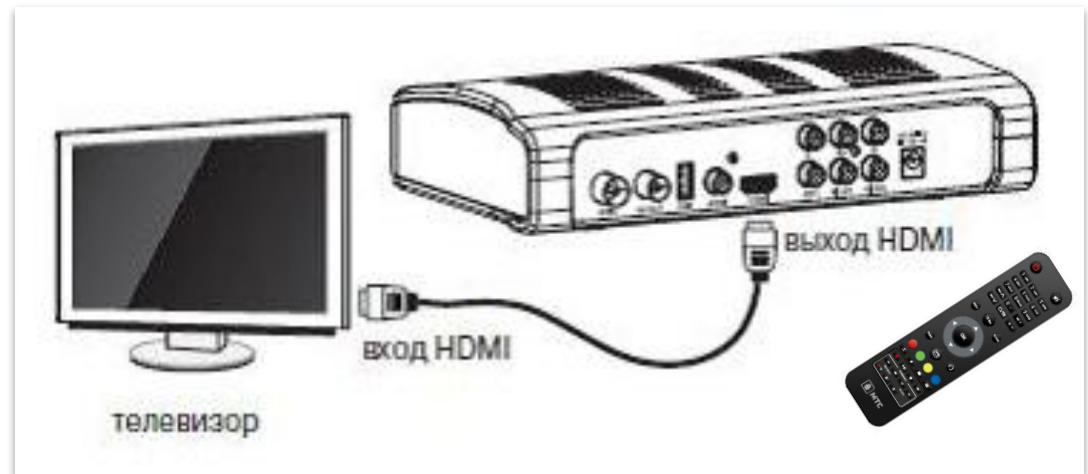

HD ПРИСТАВКА

Корпоративный
университет МТС

Технические характеристики:

Жесткий диск – нет,

Поддержка HDTV – да,

Видеовыходы: HDMI – да, RCA (тюльпаны) – да, S/PDIF – да,

USB-разъем: да

Комплектация: приставка, пульт ДУ, батарейки AAA, адаптер питания, соединительный кабель.

Преимущества:

- Выгодная цена
- Цифровой формат показа
- Выбора языка
- Родительский контроль
- ТВ-ГИД
- Поддержка HD-каналов
- Функции «запись», «пауза» (при подключении USB-накопителя)
- Подключение съемного USB-накопителя

Особенности:

- Необходимо подключать к сети, появляется второй пульт
- Не выходит в интернет, youtube