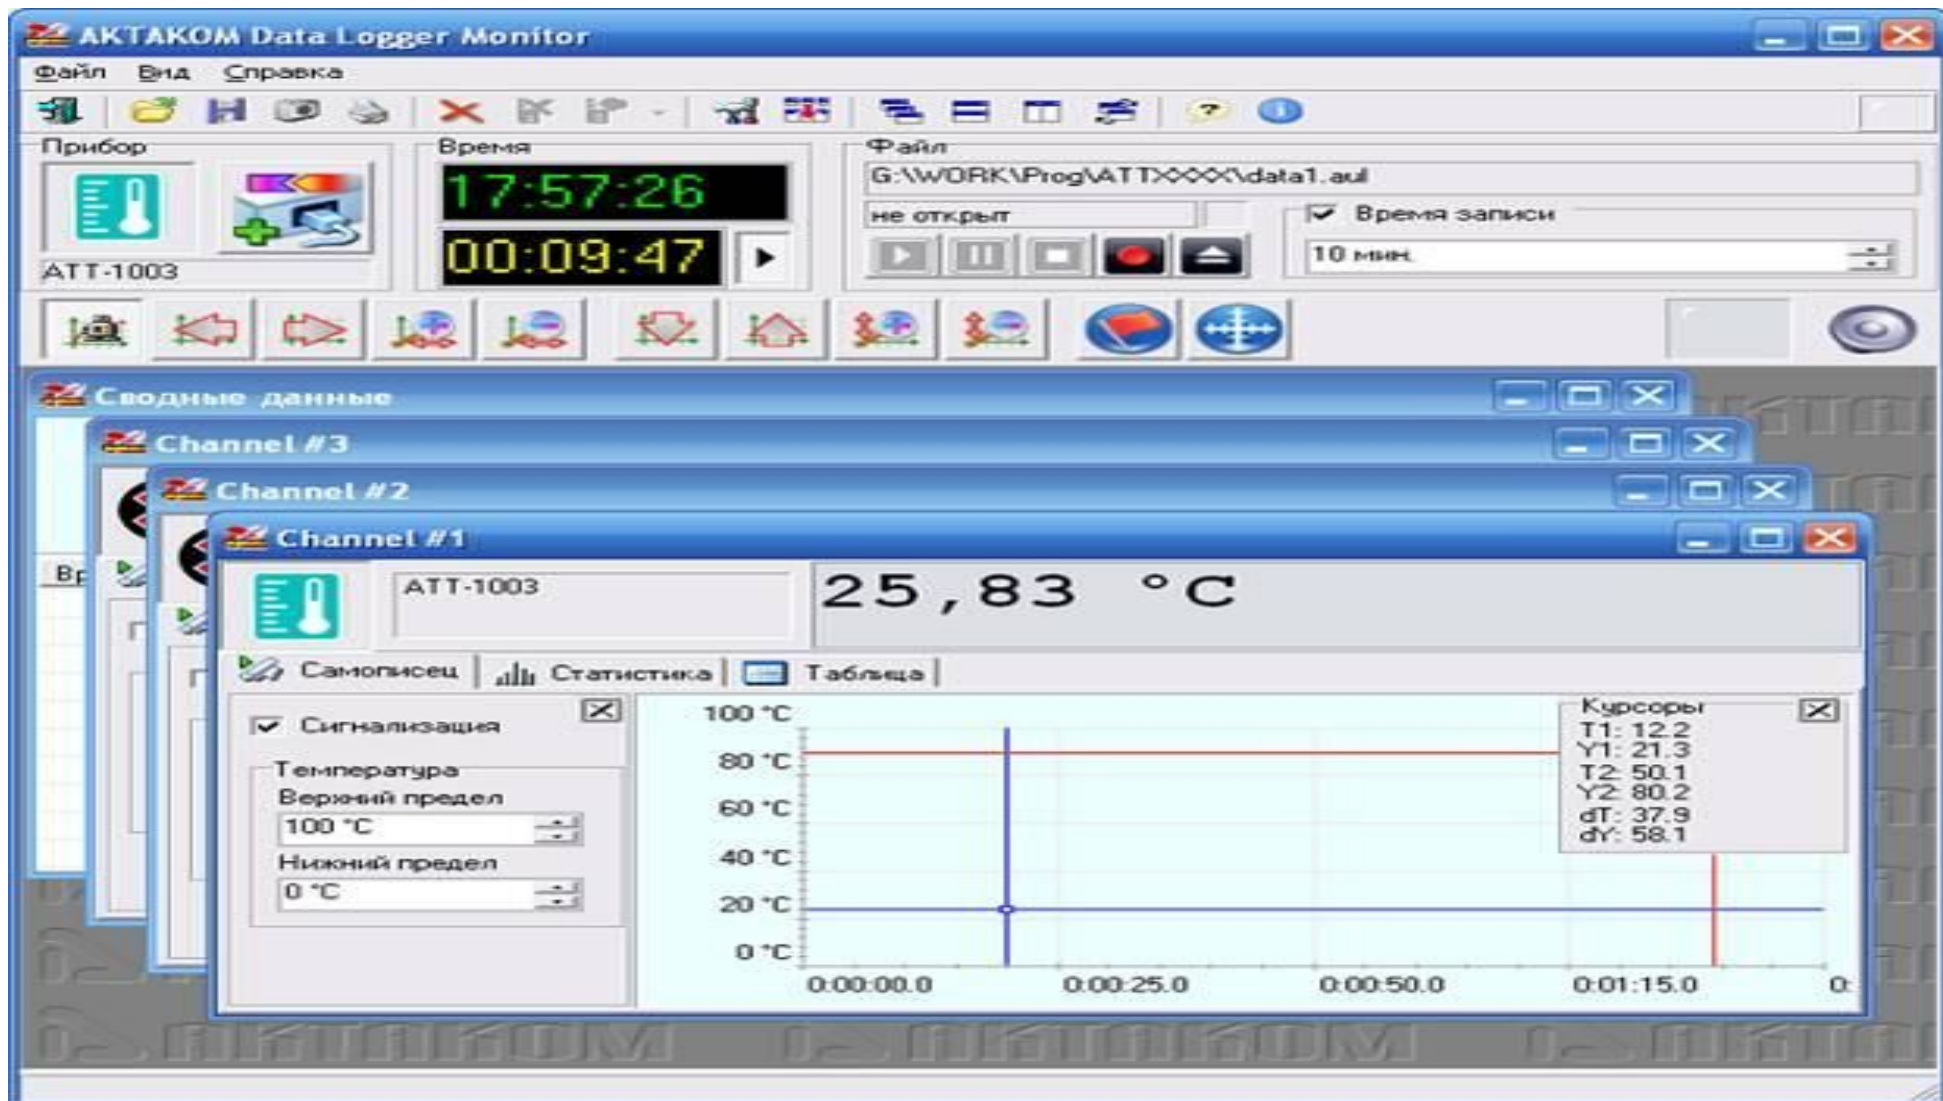

Многооконность — важная характеристика современного пользовательского интерфейса.