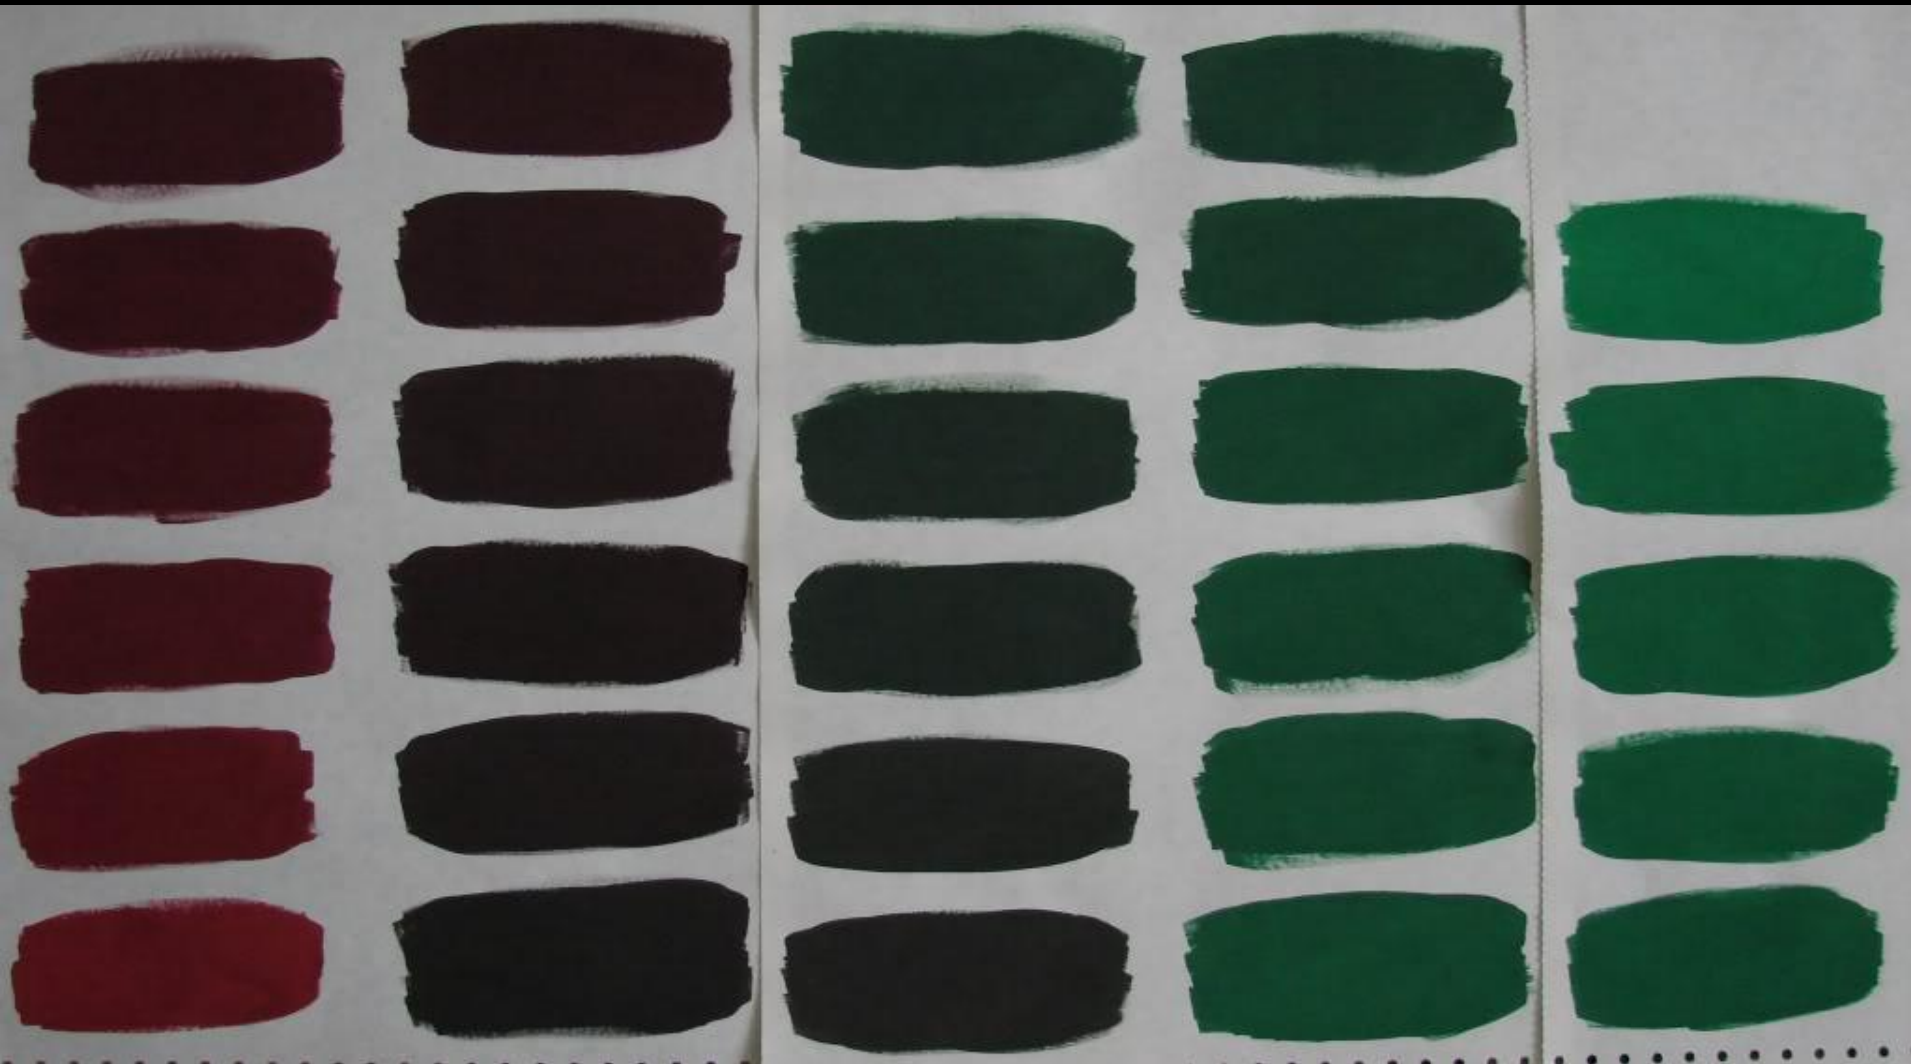

**Упражнение по
цветоведению. Нюанс в
живописи**

Упражнение по цветоведению
"Нюанс"

Упражнение с градациями цветовых переходов

Белый-черный

Желтый -красный

Желтый-синий

Красный-зеленый

Мост Ватерлоо» Клода Моне

Упражнения на выполнение цветовых растяжек и лепку объема предметов цветом

- Упражнение на выполнение крышки в технике «гризайль»

- Упражнение на выполнение крышки в цвете