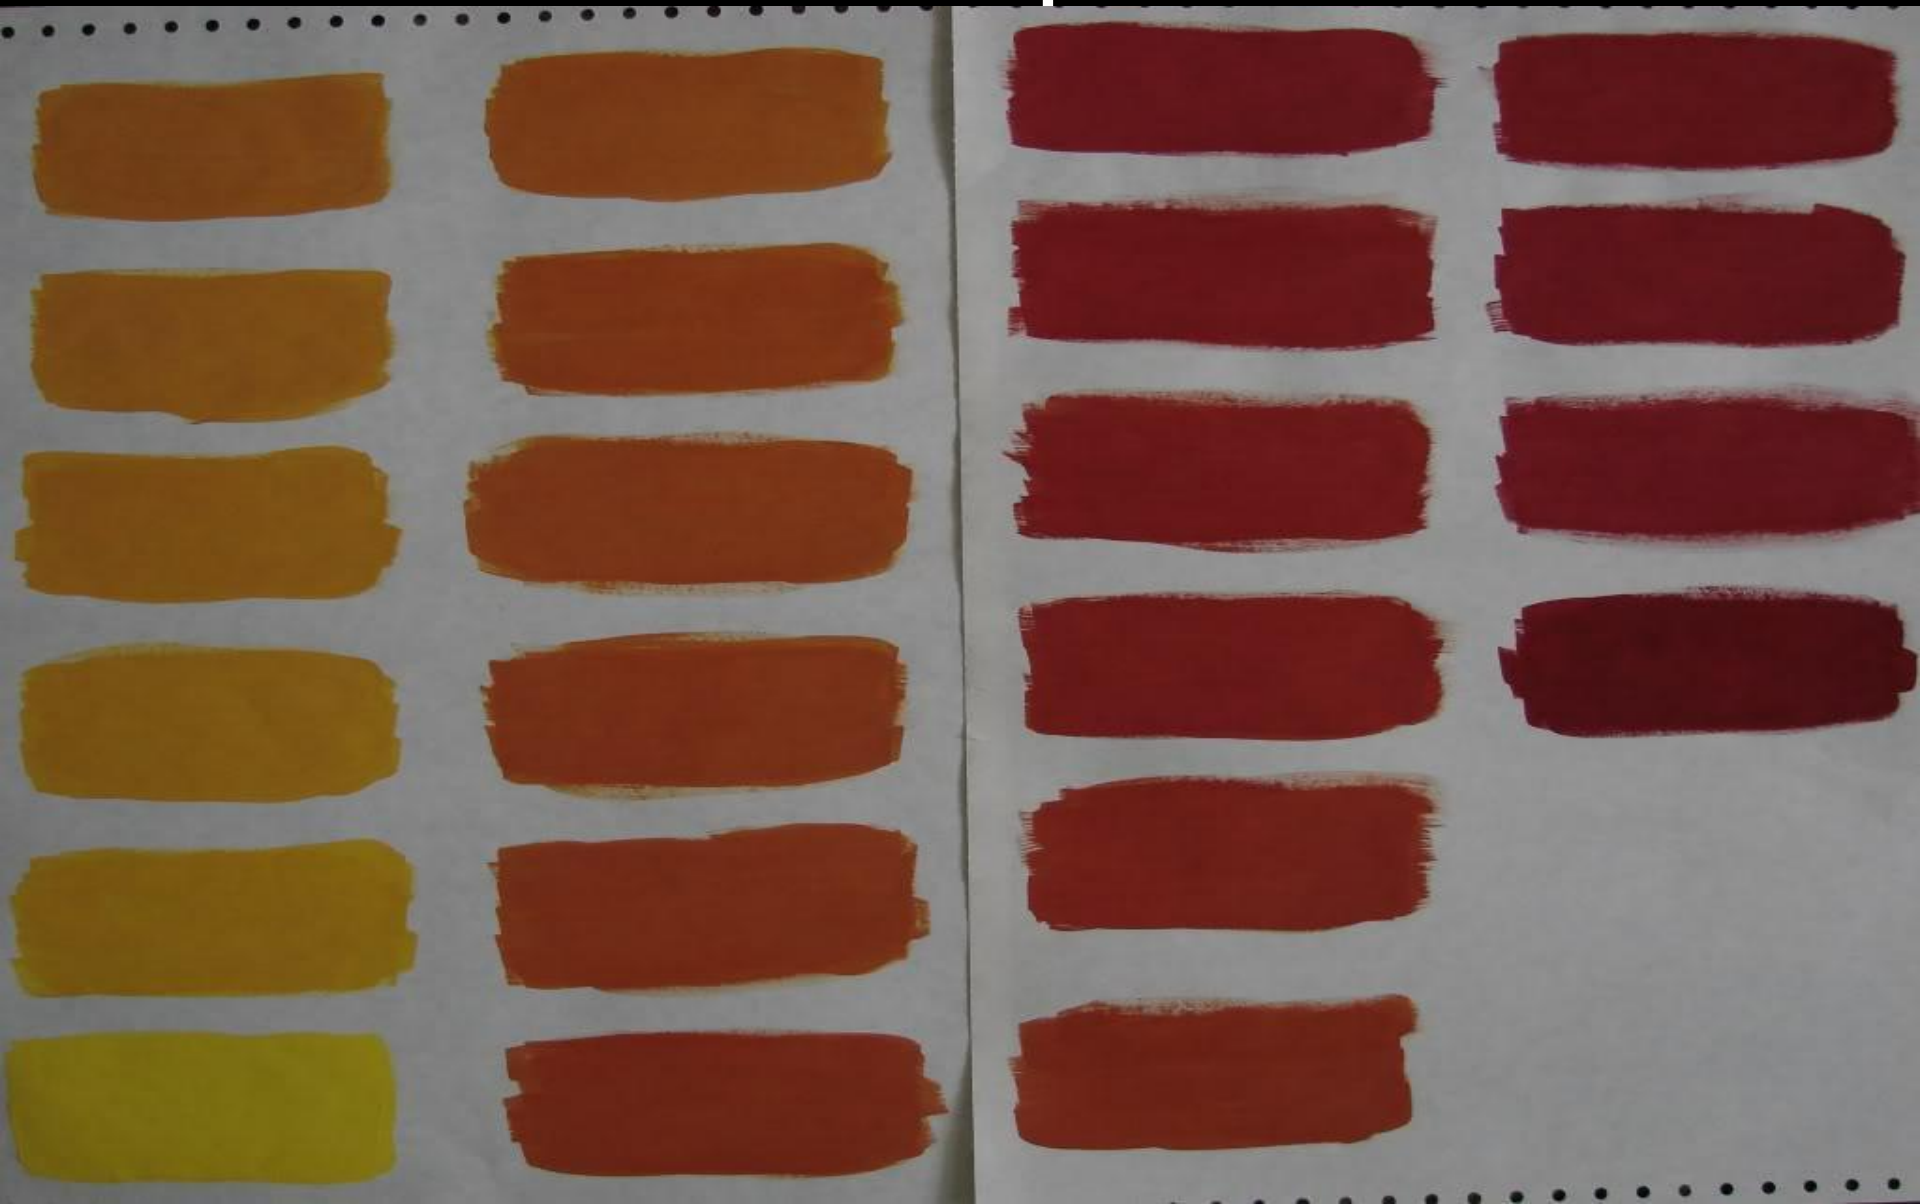

**Упражнение по
цветоведению. Нюанс в
живописи**

Упражнение по цветоведению
"Нюанс"

Упражнение с градациями цветовых переходов

Белый-черный

Желтый -красный

Желтый-синий

Красный-зеленый

Мост Ватерлоо» Клода Моне

Упражнения на выполнение цветовых растяжек и лепку объема предметов цветом

- Упражнение на выполнение крышки в технике «гризайль»

- Упражнение на выполнение крышки в цвете