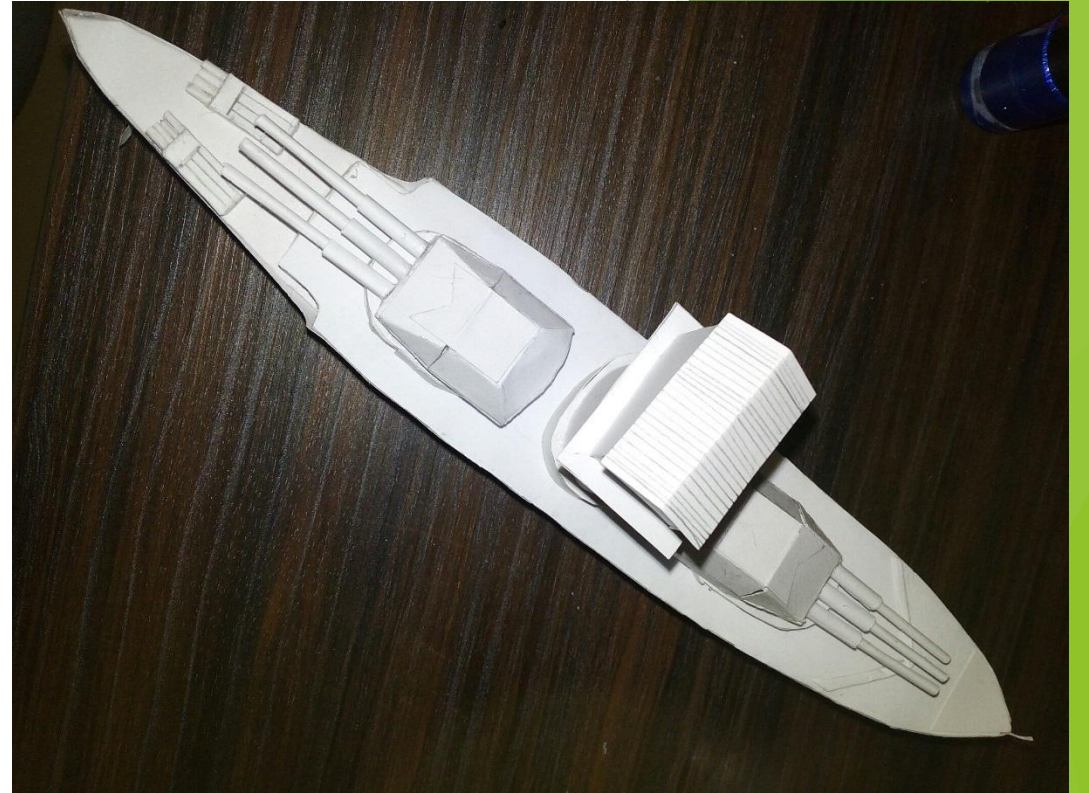

ушо

Домовят а

3-D ОРИГАМИ ИЗ БУМАГИ

ВОЛК

Единорог

Гитара

Admiral Graf Spee (1934)-немецкий тяжёлый крейсер

KO