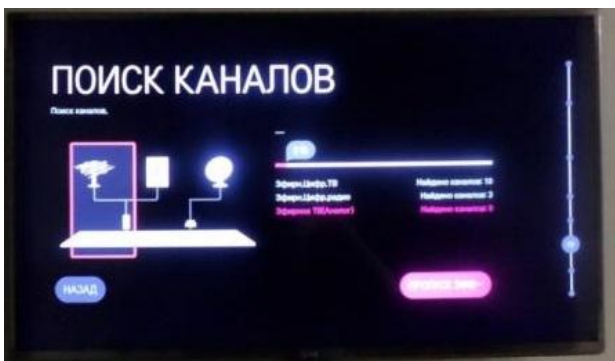

Пакет Ultra

7. Настройка TV тюнера, сканирование каналов