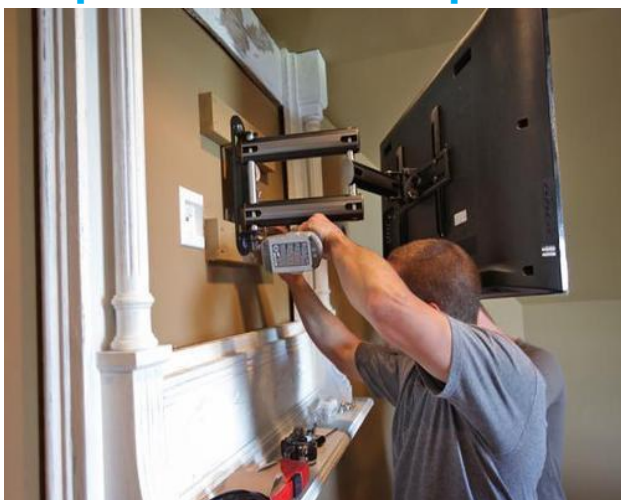

3. Монтаж настенного кронштейна

4. Крепеж телевизора на настенном кронштейне 19" – 50"

Пакет Ultra

5. Подключение электропитания с использованием кабелей
входящих
в комплект

6. Подключи... в розетке

Пакет Ultra