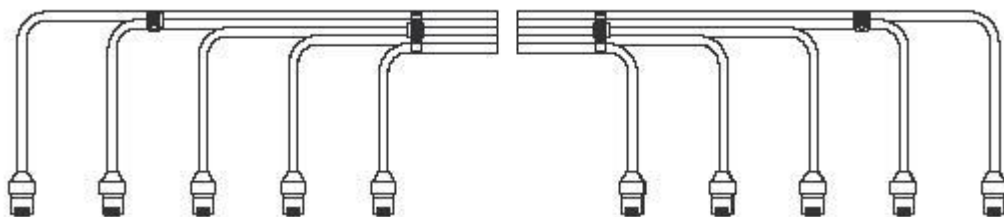

3. Монтаж настенного кронштейна

4. Крепеж телевизора на настенном кронштейне 19" – 50"

Пакет Ultra

5. Подключение электропитания с использованием кабелей
входящих
в комплект

6. Подключи... в розетке

Пакет Ultra

7. Настройка TV тюнера, сканирование каналов

8. Подключение AV – устройств к телевизору

Пакет Ultra

9. Прокладка соединительных кабелей без маскировки

10. Объединение кабелей в жгуты

Пакет Maximum

1. Подключение периферийных устройств