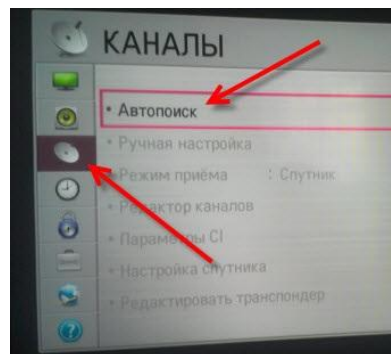

Пакет Ultra

7. Настройка TV тюнера, сканирование каналов