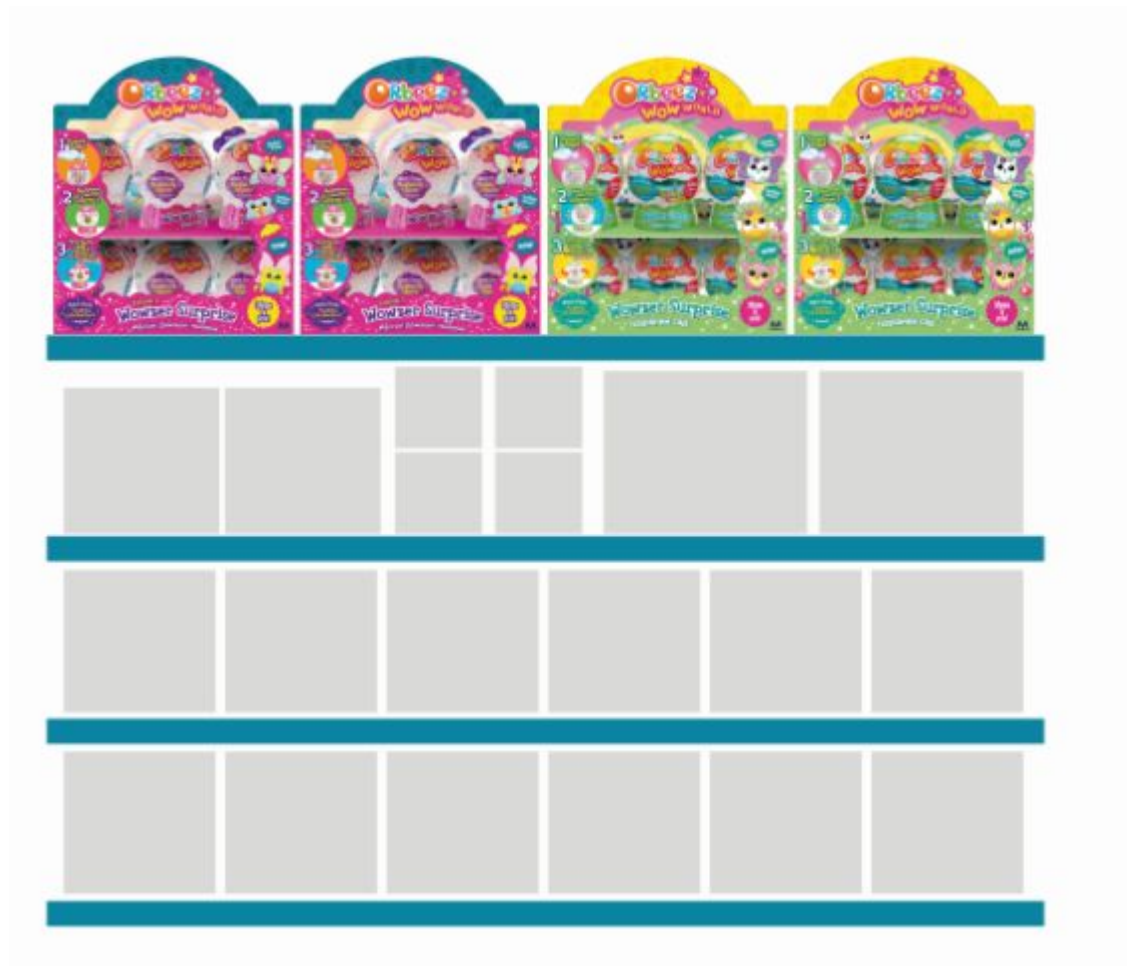

высота – 2,1 м  
ширина – 0,4 м  
глубина – 0,4 м

Стойка напольная  
(3 и 4 стороны)

Основное место  
выкладки:

1 полка 1 м

## TM Pea Pod Babies

Основное место  
выкладки:

1 полка 1 м

Стойка:

Высота - 1,6 м

Ширина - 0,6 м

Глубина - 0,3 м

ТМ K-NEX