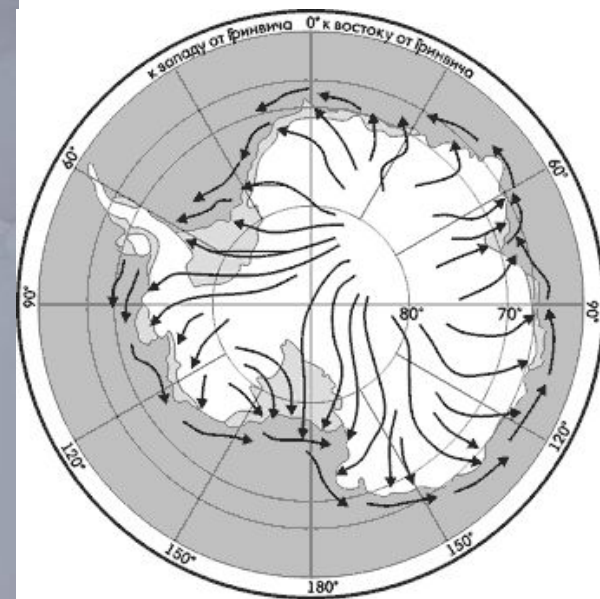

# РЕБУС

ДА

Шлюп – парусный боевой корабль, лёгкий и прочный

Командир шлюпа  
**«ВОСТОК»**

Командир шлюпа  
**«МИРНЫЙ»**

- Антарктиду называют «**ледяным континентом**». Антарктида покрыта толстым слоем льда. Если бы льды растаяли, то уровень океана поднялся бы на **60-65 м**.
- Средняя толщина льда **2 км**, а может местами достигать **4 км**.

# айсберг

Вулкан Эребус

# АНТАРКТИДА - САМЫЙ ВЕТРЕННЫЙ МАТЕРИК

**Запомни!**

**Скорость ветра в Антарктиде может достигать 200 - 300 метров в секунду**