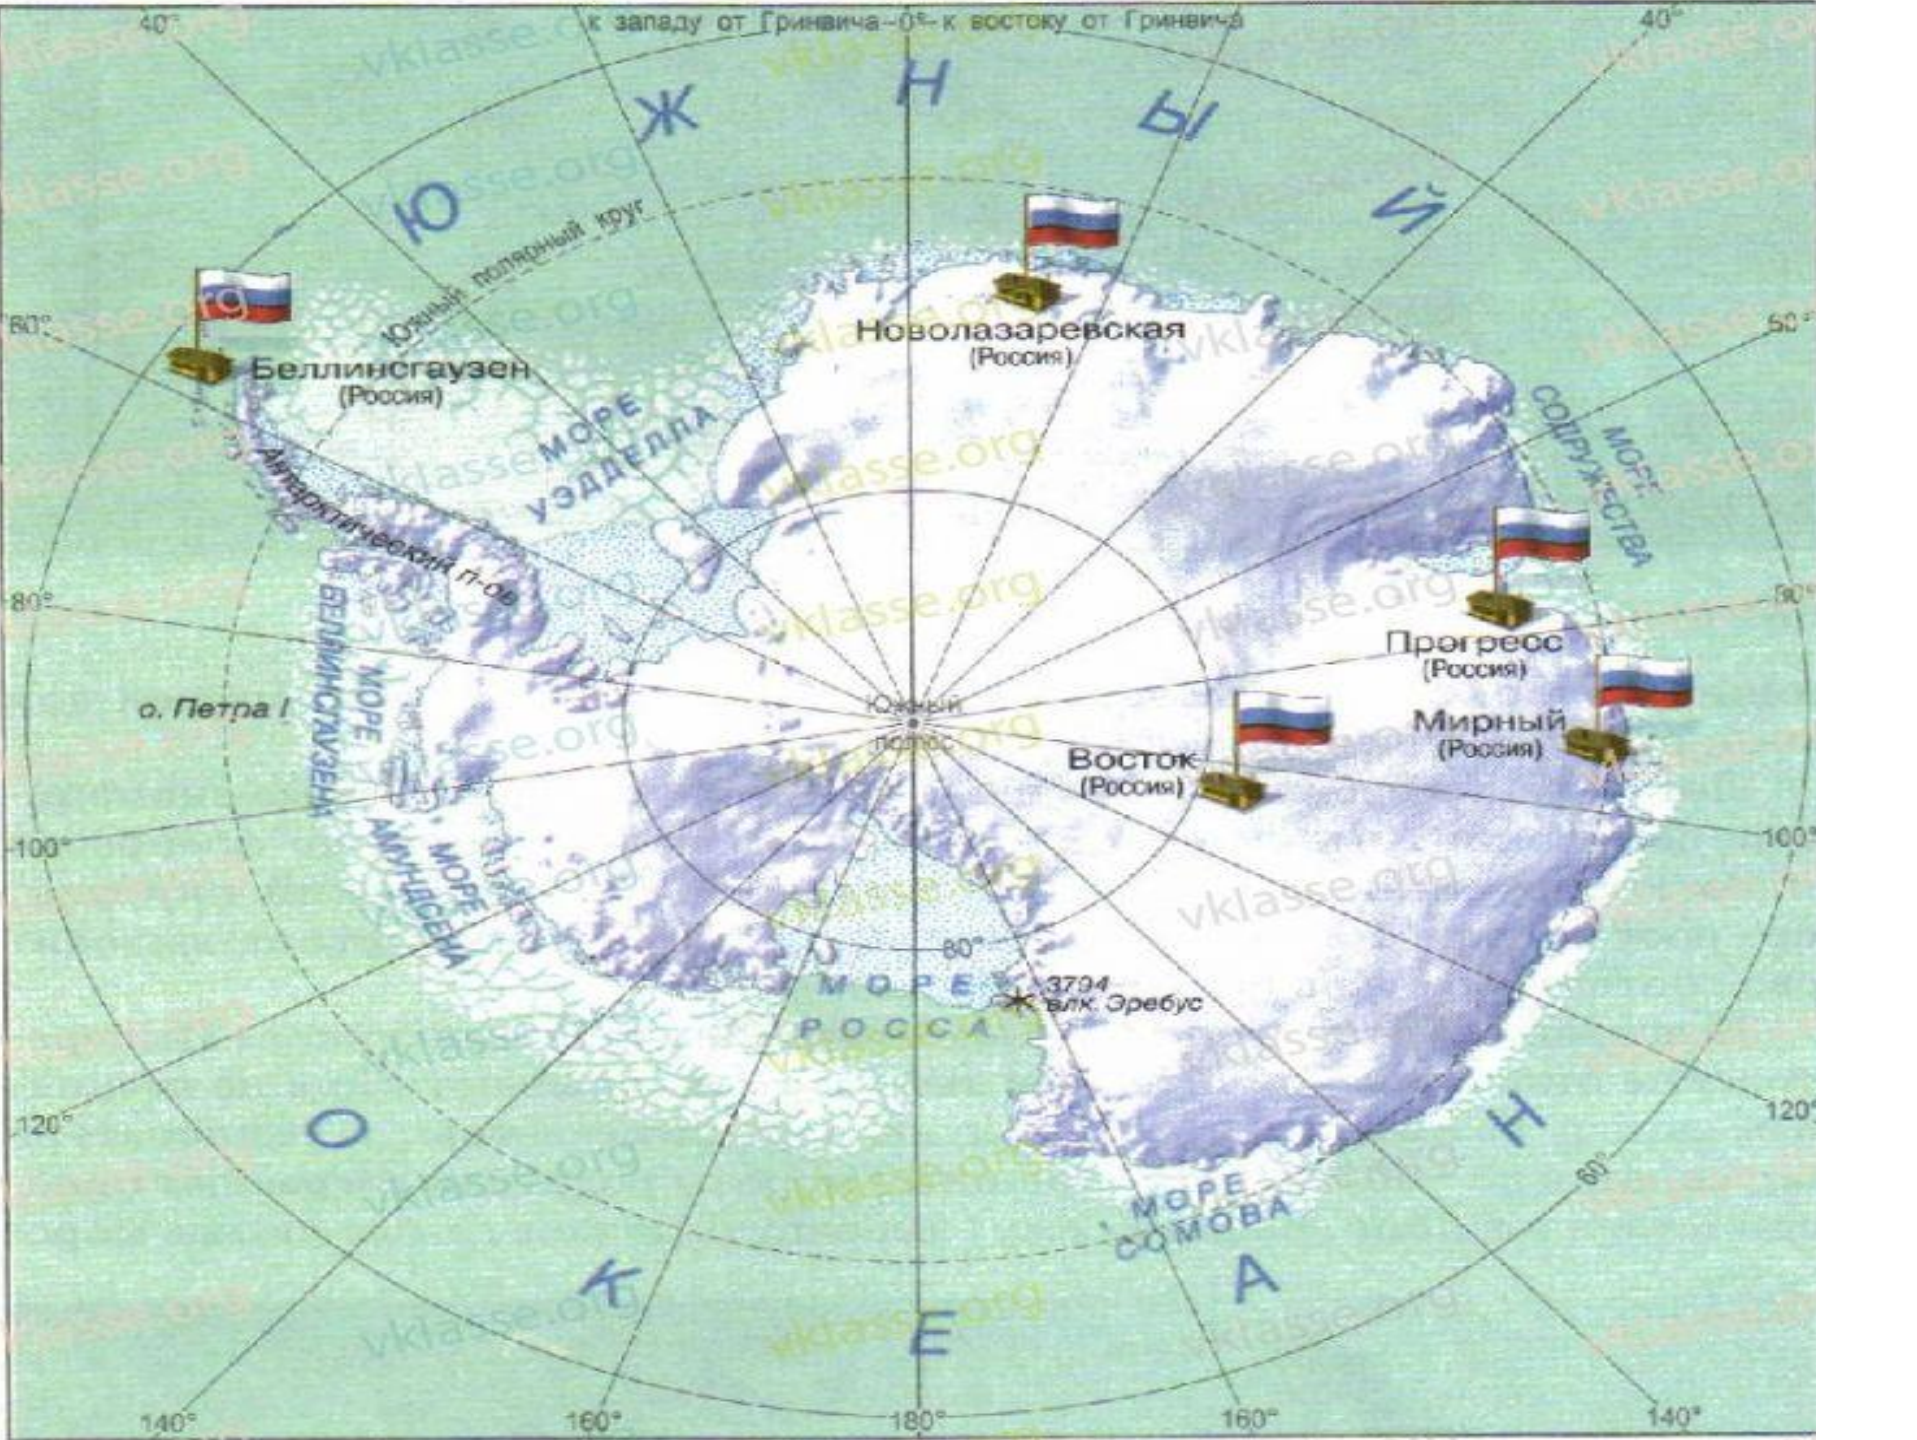

# РЕБУС

ДА

Шлюп – парусный боевой корабль, лёгкий и прочный

Командир шлюпа  
**«ВОСТОК»**

Командир шлюпа  
**«МИРНЫЙ»**

- Антарктиду называют «**ледяным континентом**». Антарктида покрыта толстым слоем льда. Если бы льды растаяли, то уровень океана поднялся бы на **60-65 м**.
- Средняя толщина льда **2 км**, а может местами достигать **4 км**.

# айсберг

Вулкан Эребус

# АНТАРКТИДА - САМЫЙ ВЕТРЕННЫЙ МАТЕРИК

**Запомни!**

**Скорость ветра в Антарктиде может достигать 200 - 300 метров в секунду**

# В АНТАРКТИДЕ - САМЫЙ БЕДНЫЙ ОРГАНИЧЕСКИЙ МИР

хохлатый пингвин

папуасский пингвин

королевский пингвин

пингвин Адели

морской леопард

синий кит

касатка