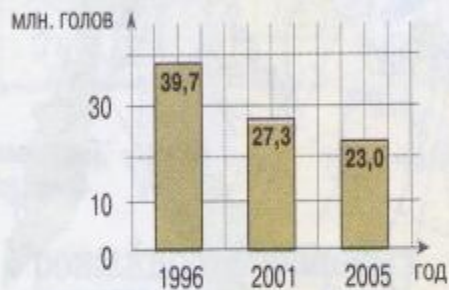

Продукция животноводства

СЕВЕРНЫЙ ЛЕДОВИТЫЙ ОКЕАН

Поголовье крупного рогатого скота

Поголовье крупного рогатого скота (млн. голов)

Продуктивность скота

	1995 г.	2000 г.	2004 г.
Продукция выращивания (приплод, прирост, привес) на одну голову крупного рогатого скота, кг	51	62	85

Поголовье свиней

Поголовье свиней (млн. голов)

Продуктивность скота

	1995 г.	2000 г.	2004 г.
Продукция выращивания (приплод, прирост, привес) на одну голову свиней, кг	51	62	85

Поголовье овец и коз

Поголовье овец и коз (млн. голов)