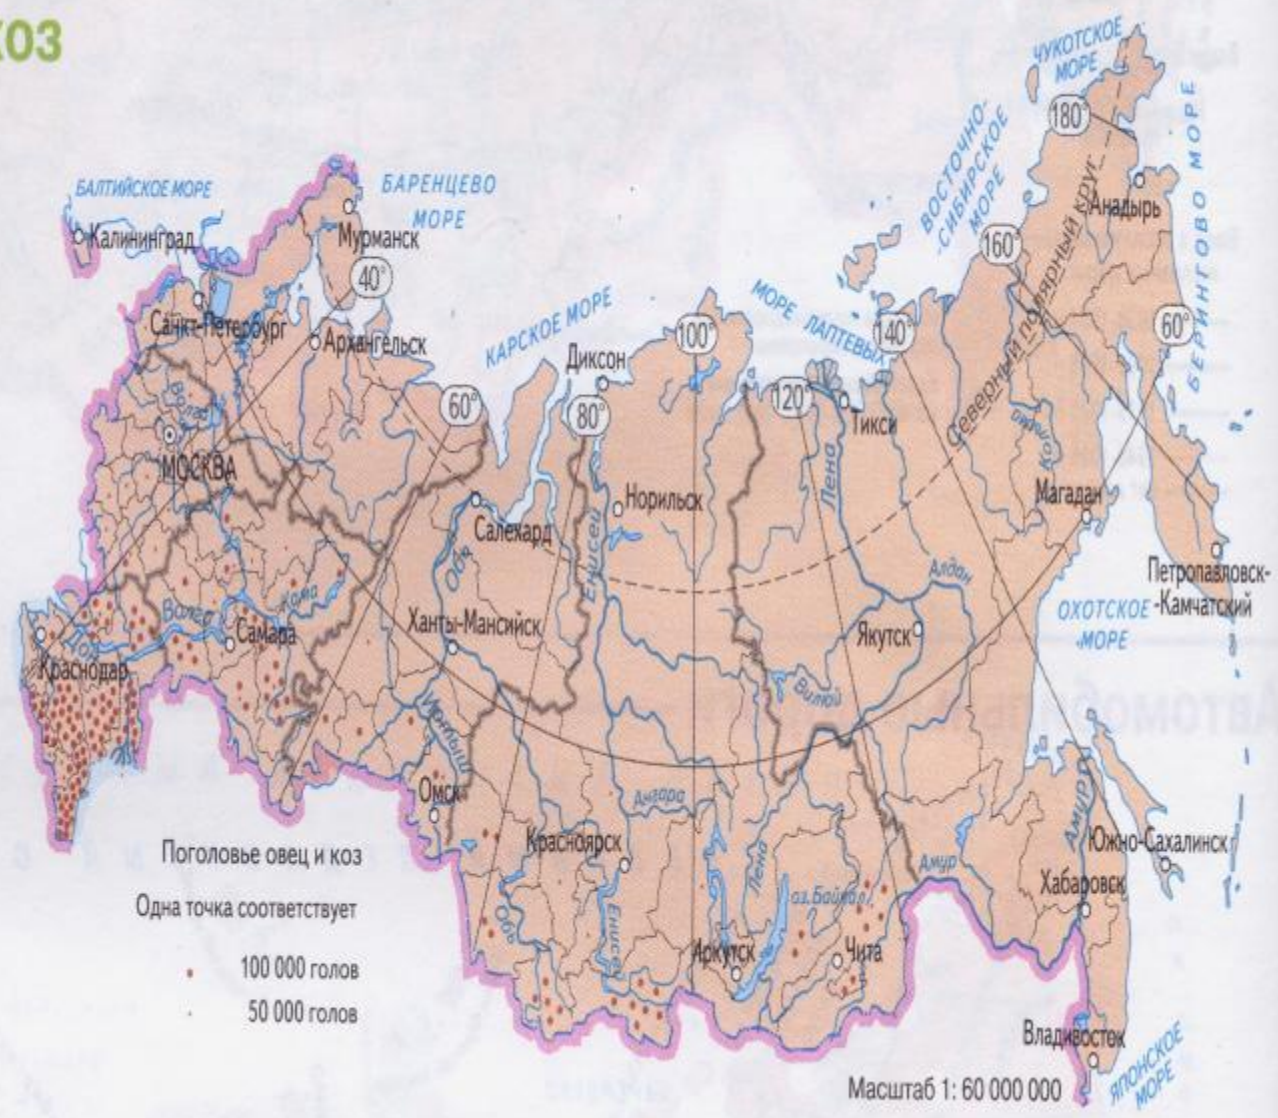

Продуктивность скота

	1995 г.	2000г.	2004 г.
Средний годовой настриг шерсти с одной овцы, кг	2,7	3,2	2,9