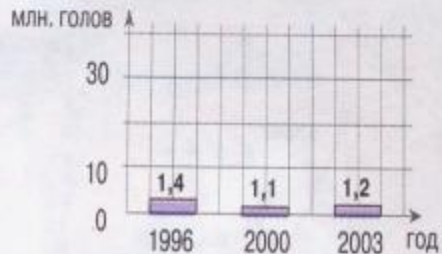

✓ поголовье оленей, лошадей, яков

Поголовье северных оленей (млн. голов)