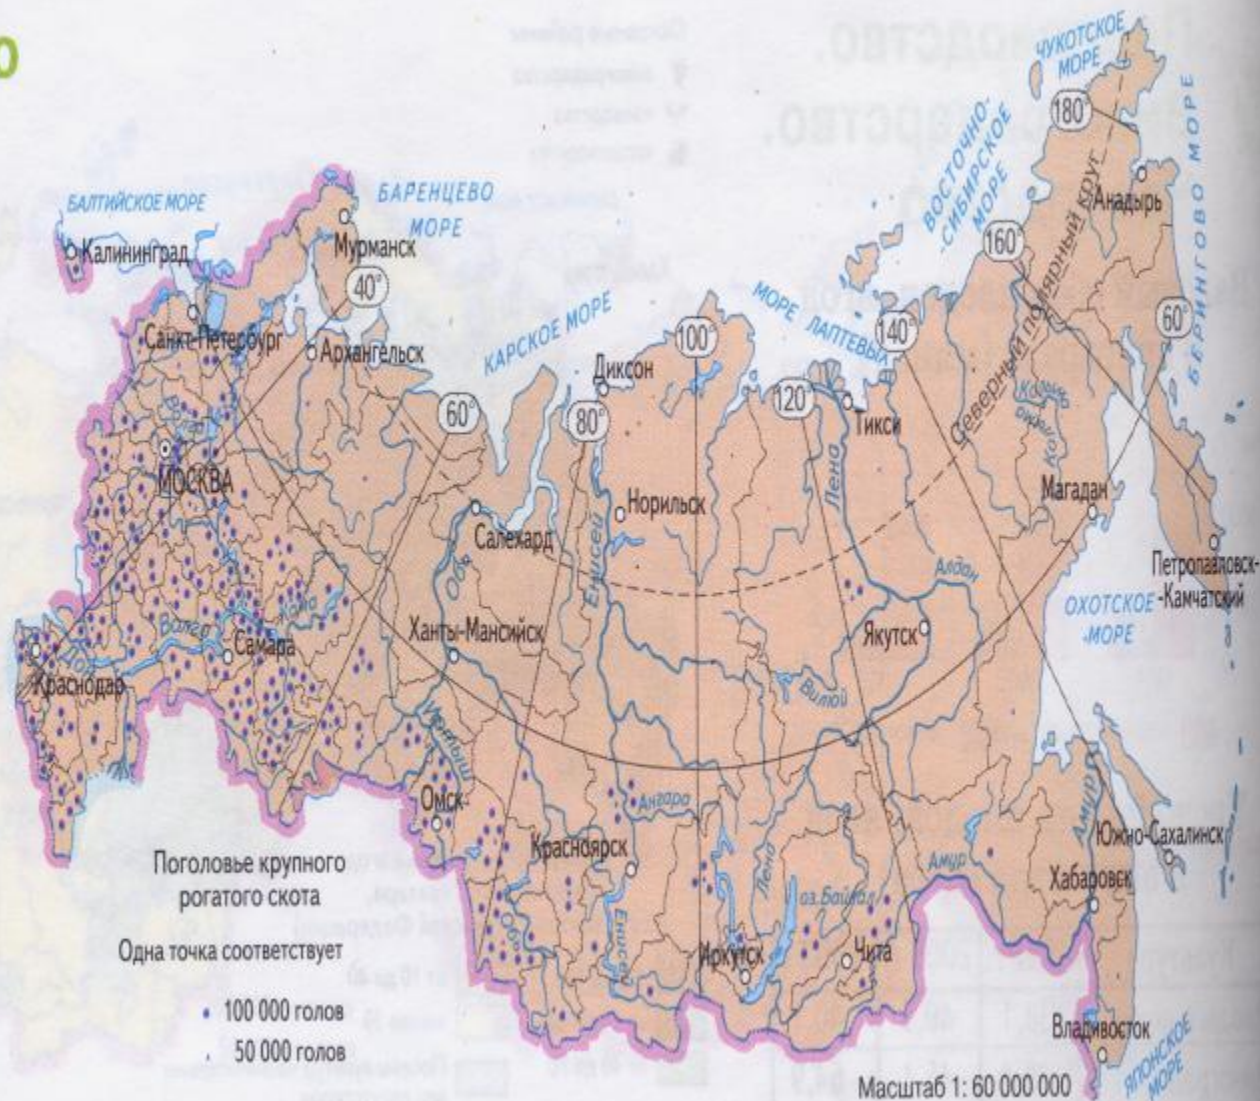

Продукция животноводства

СЕВЕРНЫЙ ЛЕДОВИТЫЙ ОКЕАН

Поголовье крупного рогатого скота

Поголовье крупного рогатого скота (млн. голов)

Продуктивность скота

	1995 г.	2000 г.	2004 г.
Продукция выращивания (приплод, прирост, привес) на одну голову крупного рогатого скота, кг	51	62	85

- **Скотоводство:**
 - ❖ *молочное:* сочные корма (Север, Северо-Запад, пригороды)
 - ❖ *мясное:* грубые корма и концентраты (степи Европейского Юга, Урала, Поволжья, Сибири)
- Свиноводство – районы зернового хозяйства, выращивания свёклы, подсолнечника (повсеместно, в т.ч. вблизи крупных городов)
- Овцеводство – отрасль, неприхотливая к кормам (горные пастбища), тонкорунное (Юг Западной Сибири)
- Коневодство - ...
- Оленеводство - ...
- Птицеводство - ...

Закрепление

- Докажите зависимость размещения животноводства от кормовой базы.
- Приведите примеры зональной специализации сельского хозяйства.
- Какие звенья входят в состав АПК?

ДОМАШНЕЕ ЗАДАНИЕ: § 52.