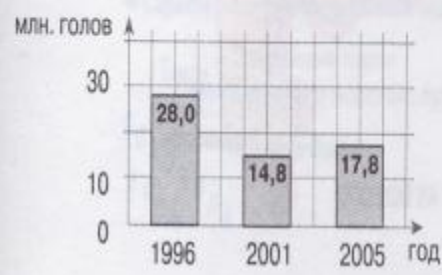

Продукция животноводства

СЕВЕРНЫЙ ЛЕДОВИТЫЙ ОКЕАН

Поголовье крупного рогатого скота

Поголовье крупного рогатого скота (млн. голов)

Продуктивность скота

	1995 г.	2000 г.	2004 г.
Продукция выращивания (приплод, прирост, привес) на одну голову крупного рогатого скота, кг	51	62	85

Поголовье свиней

Поголовье свиней (млн. голов)

Продуктивность скота

	1995 г.	2000 г.	2004 г.
Продукция выращивания (приплод, прирост, привес) на одну голову свиней, кг	51	62	85

Поголовье овец и коз

Поголовье овец и коз (млн. голов)