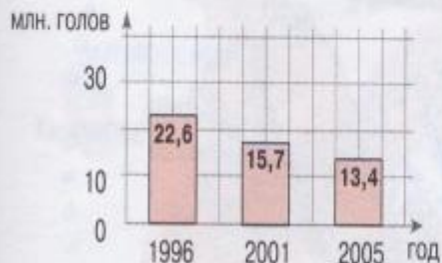

Продукция животноводства

СЕВЕРНЫЙ ЛЕДОВИТЫЙ ОКЕАН

Поголовье крупного рогатого скота

Поголовье крупного рогатого скота (млн. голов)

Продуктивность скота

	1995 г.	2000 г.	2004 г.
Продукция выращивания (приплод, прирост, привес) на одну голову крупного рогатого скота, кг	51	62	85

Поголовье свиней

Поголовье свиней (млн. голов)

Продуктивность скота

	1995 г.	2000 г.	2004 г.
Продукция выращивания (приплод, прирост, привес) на одну голову свиней, кг	51	62	85

Поголовье овец и коз

Поголовье овец и коз (млн. голов)