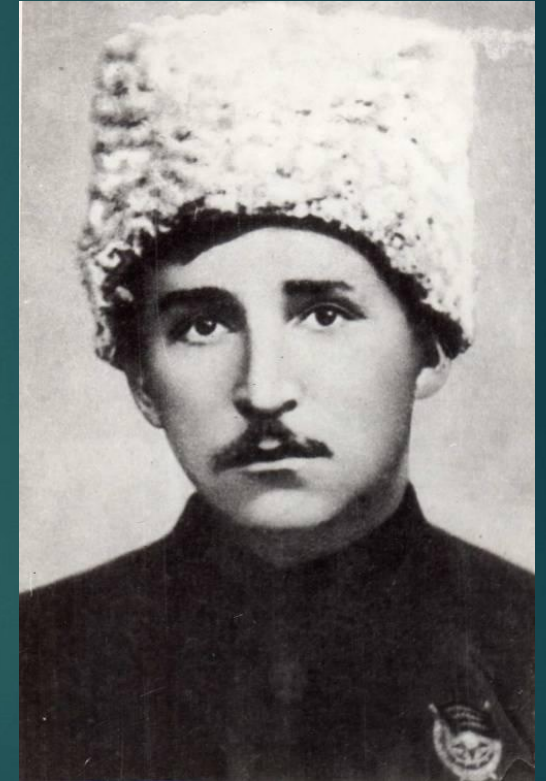

«Верховино и окрестности в годы гражданской войны 1917-1920гг»

ГРУППА СДУ 1-21

Работу выполнили-студенты ГАПОУ ТО
“ТКТС”

Семенов Павел , Тишенских Кирилл , Попов
Артем

Цели

- ▶ Рассказать про ход гражданской войны в окрестностях Верховино
- ▶ Рассказать про подполковника Смолина и командира Блюхера, которые были земляками с.Верховино
- ▶ Подвести итог

Верховино

Фото с.Верховино

Церковь Спаса Преображения , в село
Верховино

28-я Стрелковая дивизия и В.Азин

28-я Стрелковая дивизия

В . Азин

8 октября 1895 – 18 февраля
1920 гг.

Карта наступлений под Тюменью Август 1919 г.