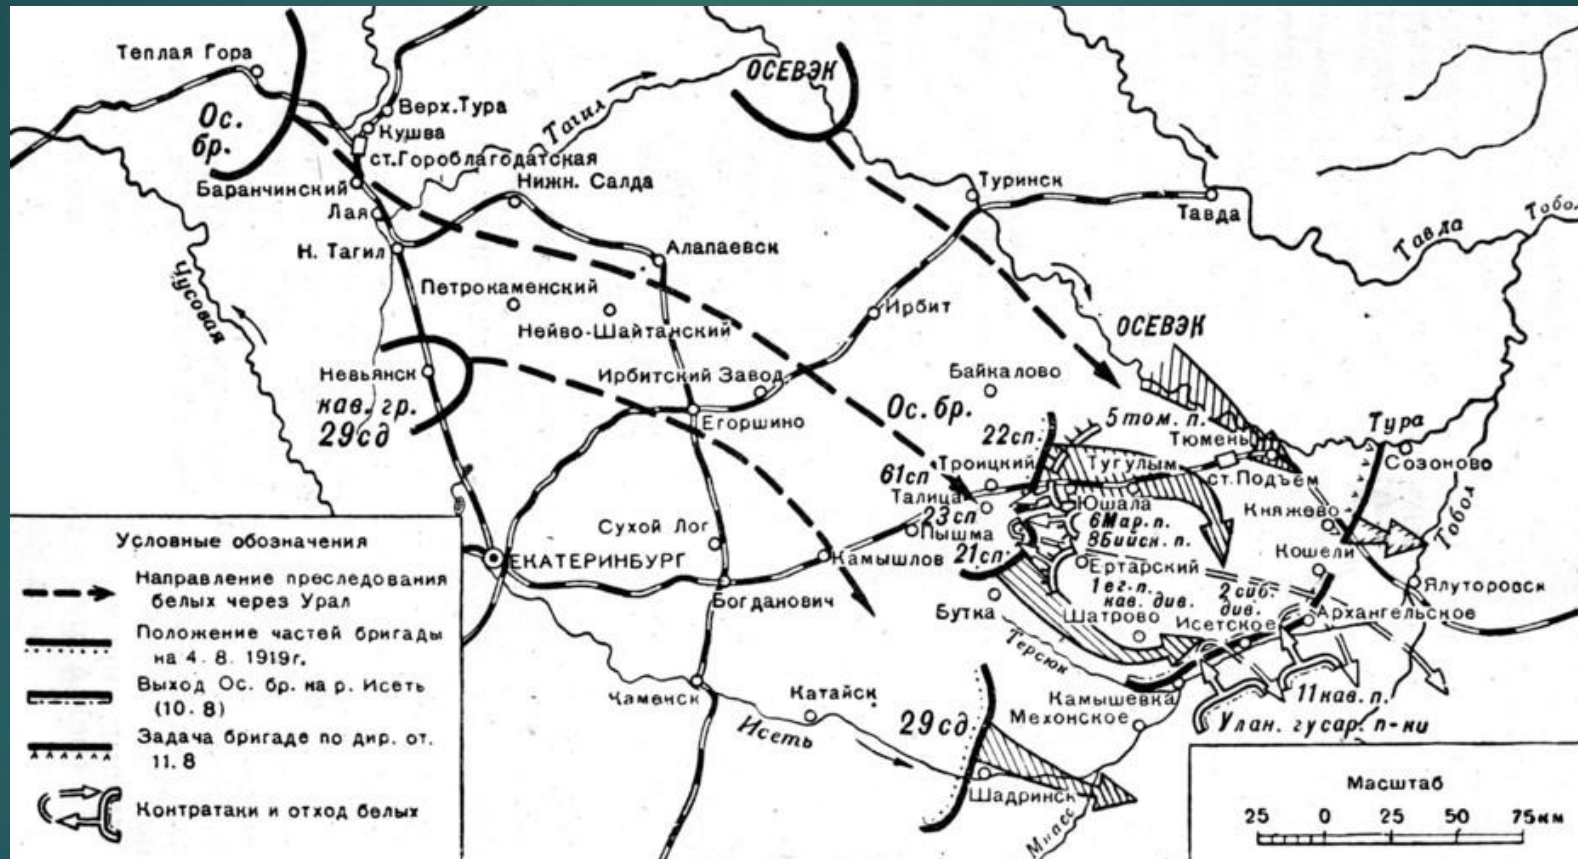

Верховино

Фото с.Верховино

Церковь Спаса Преображения , в село
Верховино

28-я Стрелковая дивизия и В.Азин

28-я Стрелковая дивизия

В . Азин

8 октября 1895 – 18 февраля
1920 гг.

Карта наступлений под Тюменью Август 1919 г.