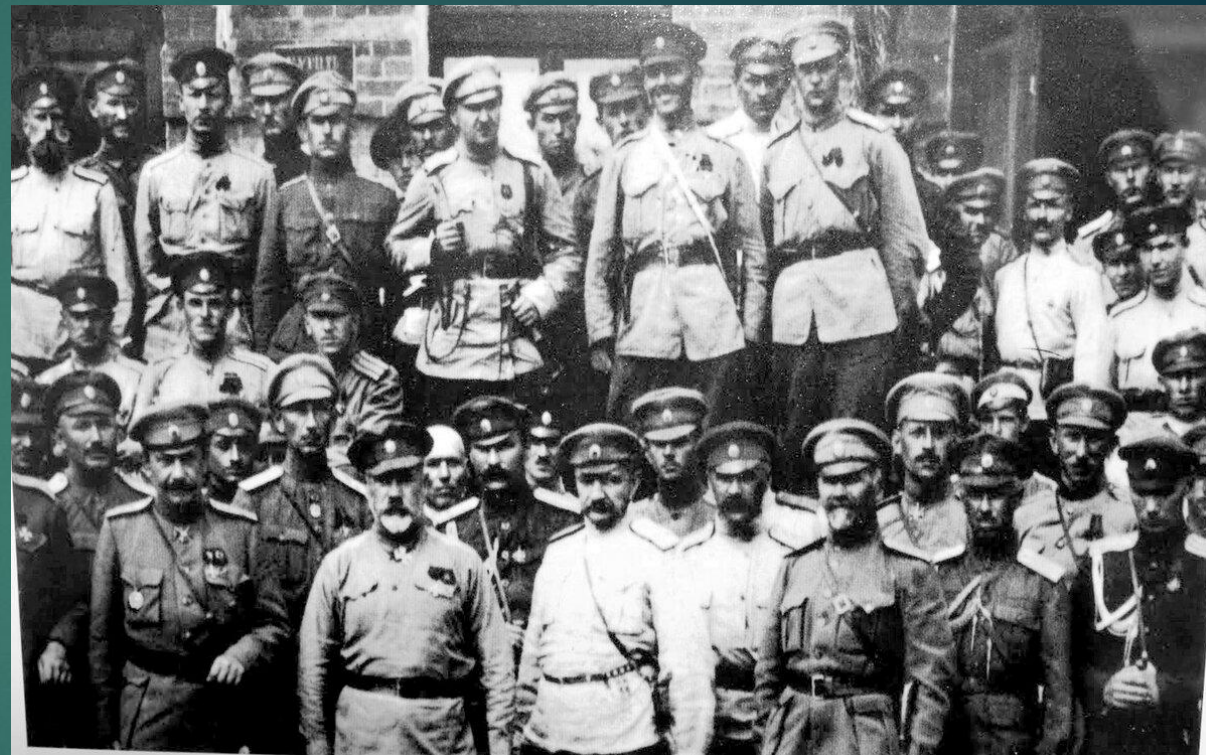

Смолин Иннокентий Семёнович.

13 января 1884-23 марта 1973 г (89 лет)

Белогвардейцы