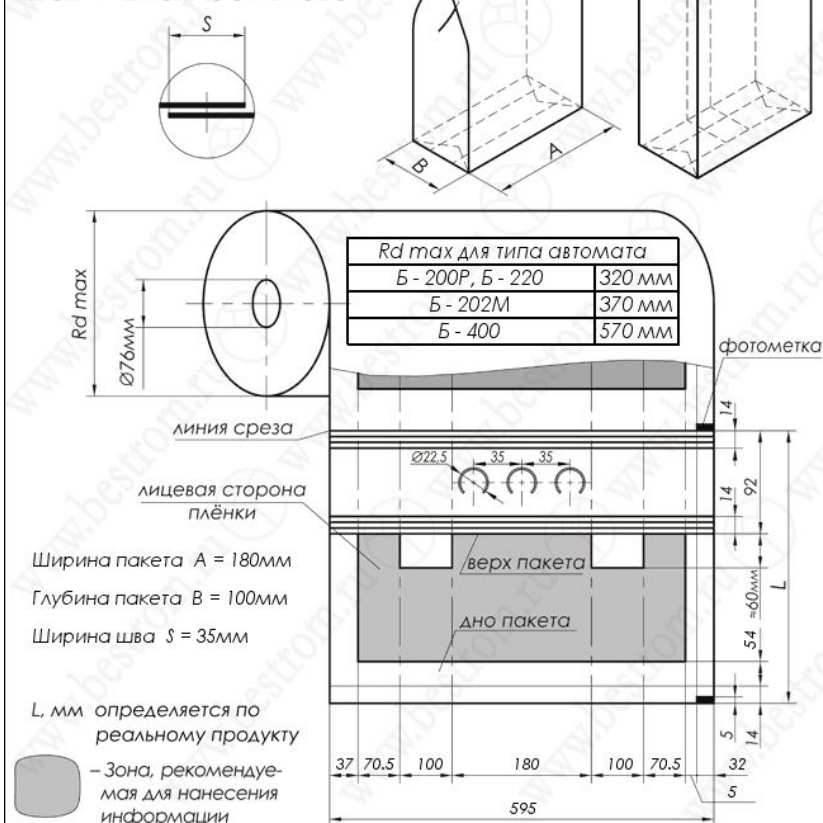

ОПИСАНИЕ ПРОДУКТОВ ДЛЯ РАЗРАБОТКИ ДИЗАЙНА

Продукты

- Клей для плитки 3000;
- Клей для плитки повышенной фиксации 3100;
- Клей для облицовки белый 3140;
- Шпатлевка цементная финишная 6400;
- Шпатлевка гипсовая финишная 6410;
- Шпатлевка полимерная финишная 6440

Размеры упаковки
(В 400 мм x Ш 180 мм x Г100).

Высота может немного поменяться

Средний ценовой сегмент

Регионы продаж: основной РБ,
дополнительный РФ

Каналы продаж: дилерская сеть,
крупные строительные сетевые магазины,
мелкая розница

Формат F280

Пакет - "Плоское дно",

"Ручка для переноса -
под 3 пальца";

Шов - "Внахлест-влево"

ВНИМАНИЕ!!! Перед заказом плёнки необходимо обязательно согласовать раскрой пакета с представителями компании "Бестром".