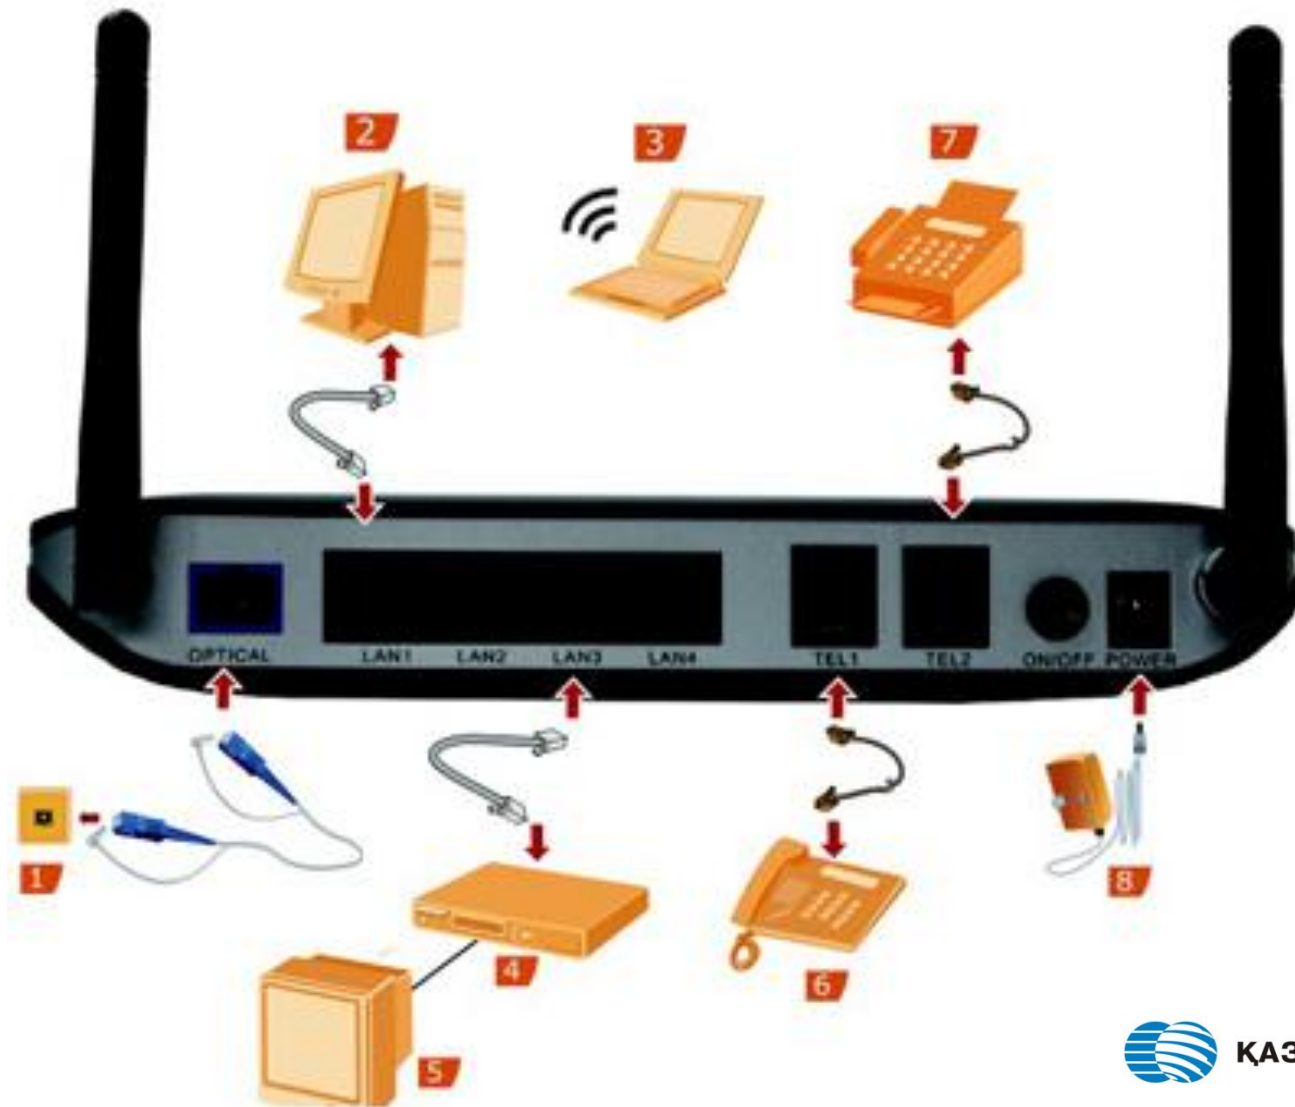

Что такое iD Net?

- **iD Net** – это услуга высокоскоростного доступа в Интернет, работающая на основе технологий оптических сетей (FTTH/ETTH);
- **FTTH** (Fiber To The Home) – технология подключения, при которой **ВОЛОКОННО-ОПТИЧЕСКИЙ** кабель заводится до квартиры;
- **ETTH** (Ethernet To The Home) – технология подключения, при которой **Ethernet-**

Схема подключения

Основные компоненты схемы

Ethernet кабель для LAN1, LAN2, LAN3, LAN4

Оптоволоконный кабель

HDMI кабель

Основные компоненты схемы

Тарифные планы iD Net

Тарифный план	Скорость, Мбит/с		Стоимость, тенге
	На внеш.	На внутр.	
120/120 Light	120	120	6300
Turbo/Turbo Light	40	100	4600
Hit/Light	30	50	3600