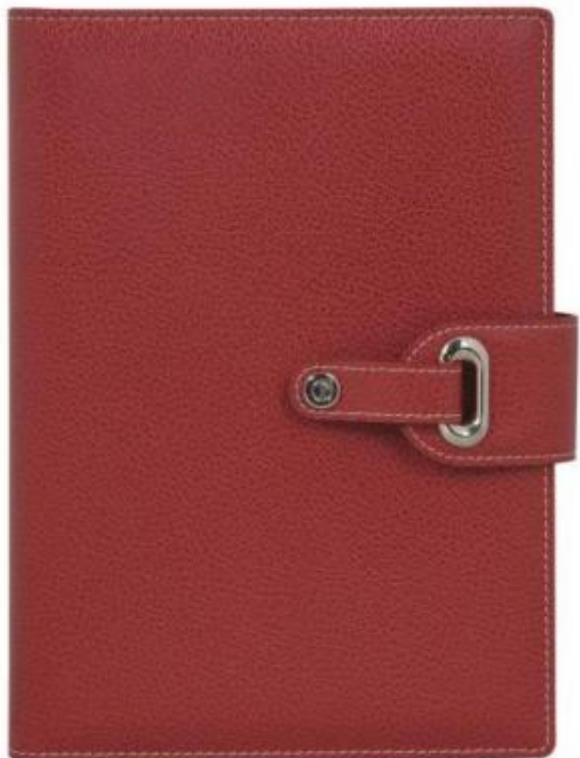

2016-17 Passage*

Арт.:
ХХ0545236-
С171 Красный

*Продаем до обнуления остатка

2016-17 River*

Арт.:
ХХ05452544-
003 Черный
СН71 Красный

*Продаем до обнуления остатка