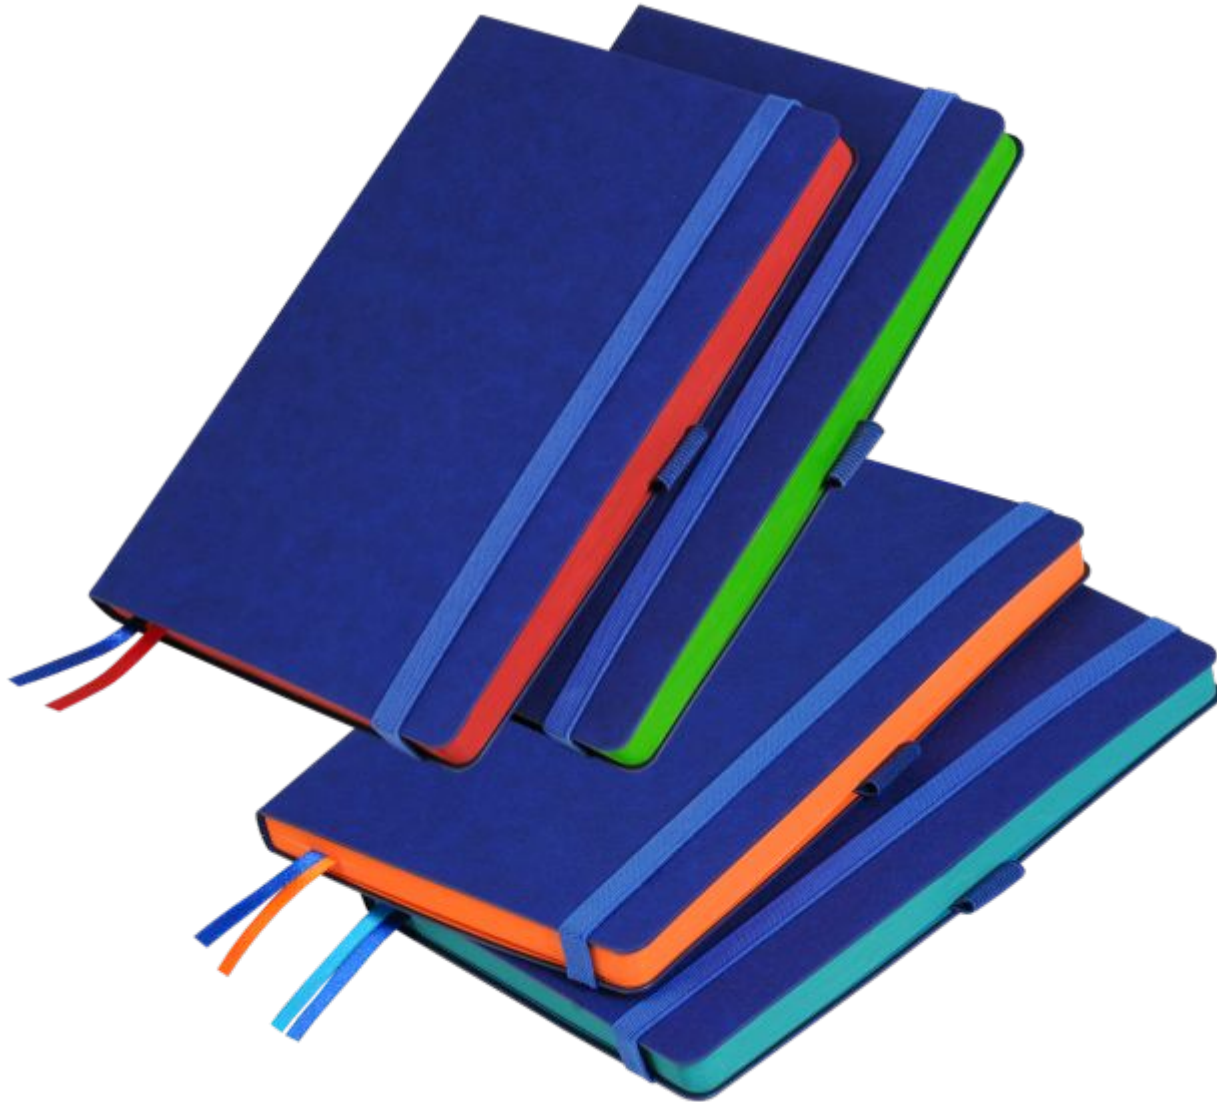

600 Синий/Аква

060 Синий/Красный

040 Синий/Светло-зеленый

BRONZE Синий/Бронзовый

SILVER Синий/Серебряный

РРЦ: 649,00 р.

2016-17 Blue ocean

Теперь цвета срезов
более насыщенные: