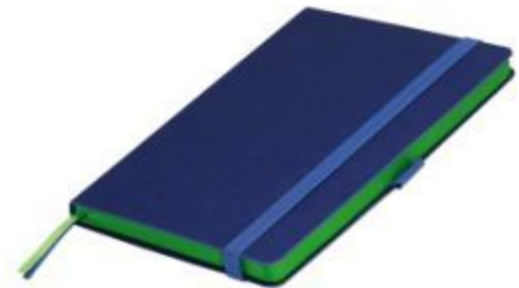

2016-17 Blue ocean

Арт.:

LXX1401148-

070 Синий/Оранжевый

600 Синий/Аква

060 Синий/Красный

040 Синий/Светло-зеленый

BRONZE Синий/Бронзовый

SILVER Синий/Серебряный

РРЦ: 649,00 р.