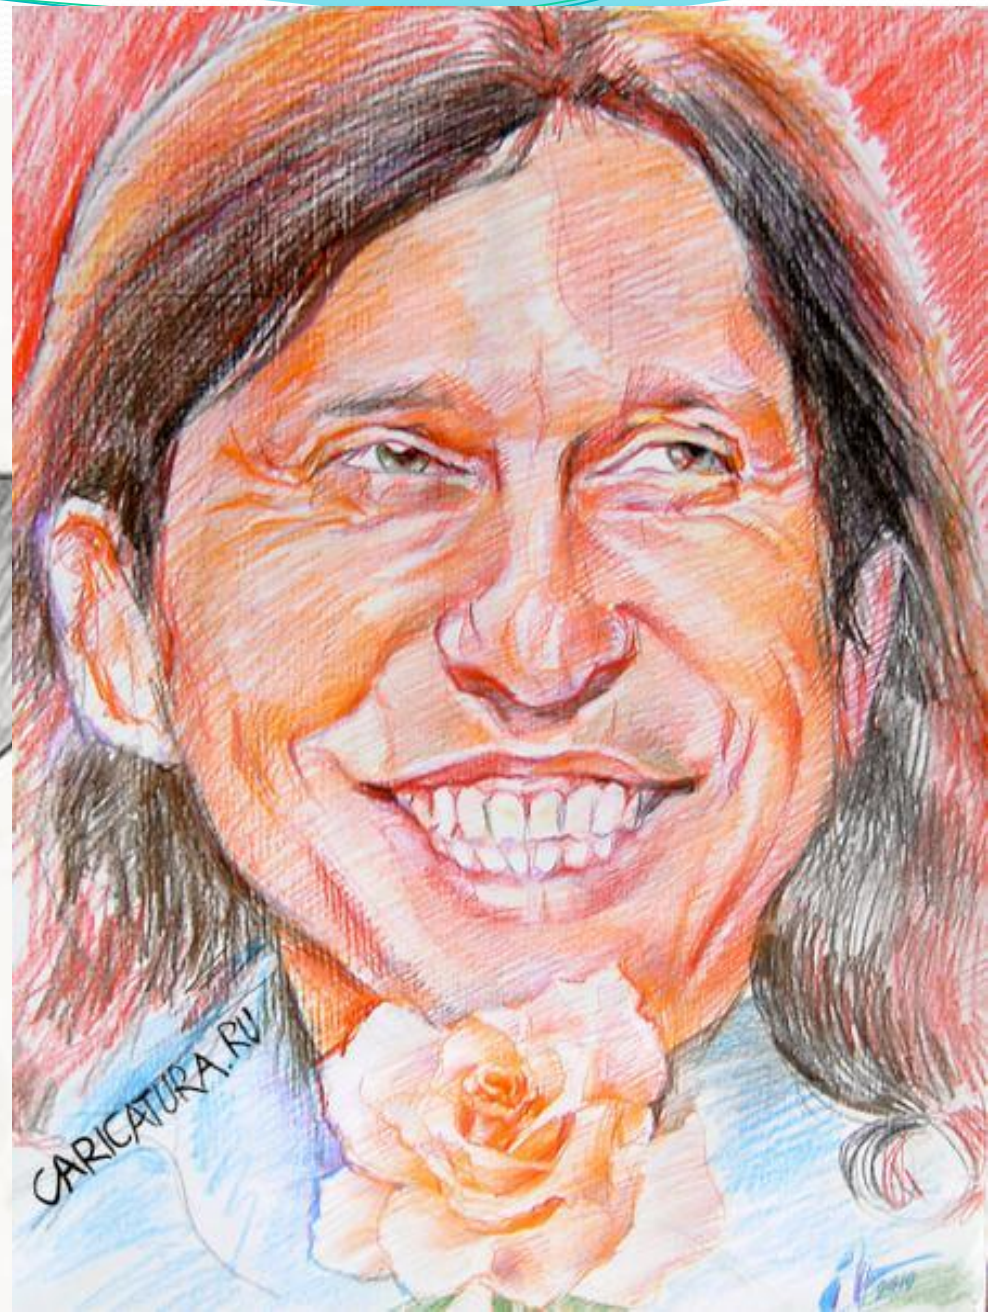

Дружелюбный
Творчество

www.druzhelubnyy.com

CARICATURA.RU