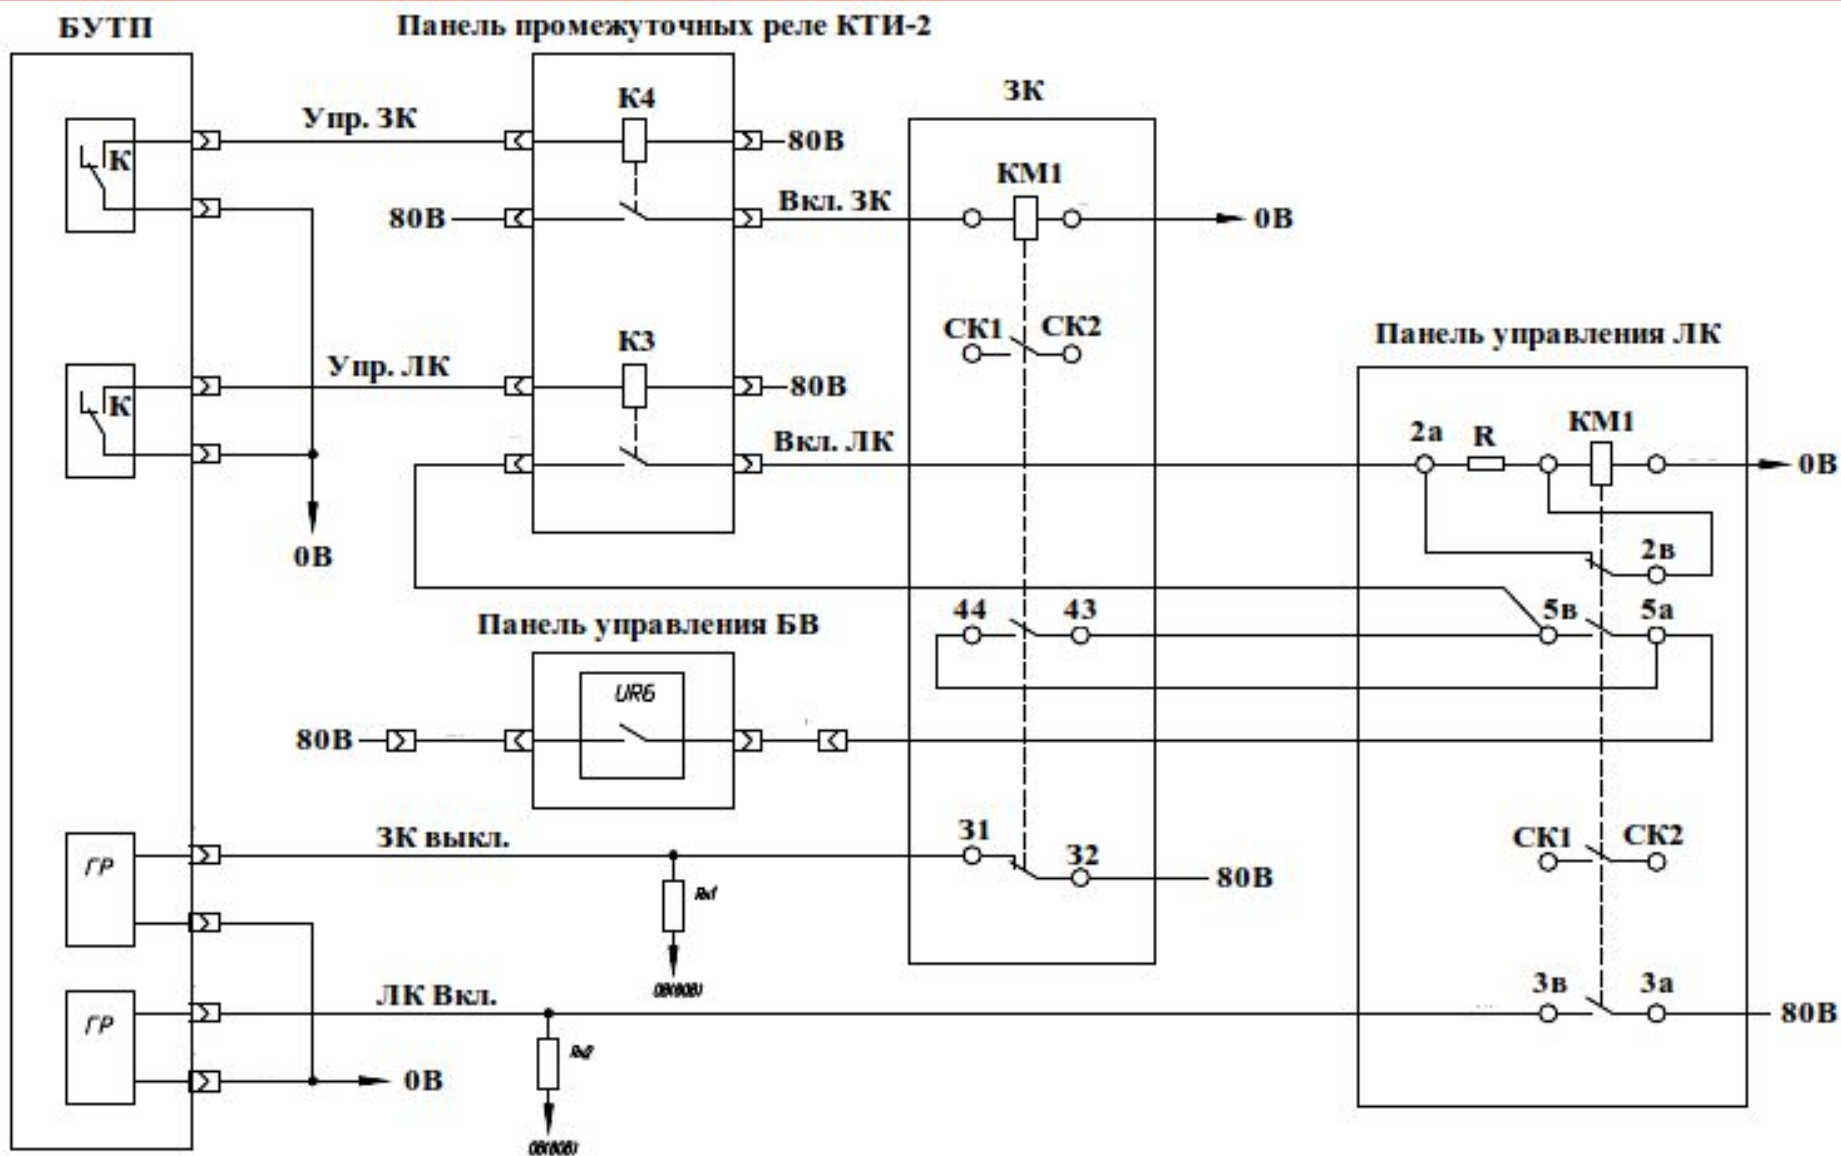

ВО ДВ ТП Ток Ртц t? КНД № SF ПВУ

Подвагонное оборудование 81-765

Подвагонное оборудование 81-766

Подвагонное оборудование 81-767

Контейнер тягового инвертора

Схема включения ЗК и ЛК.

Схема включения БВ

Схема включения БВ Microelettrica Scientifica IR2015SV.