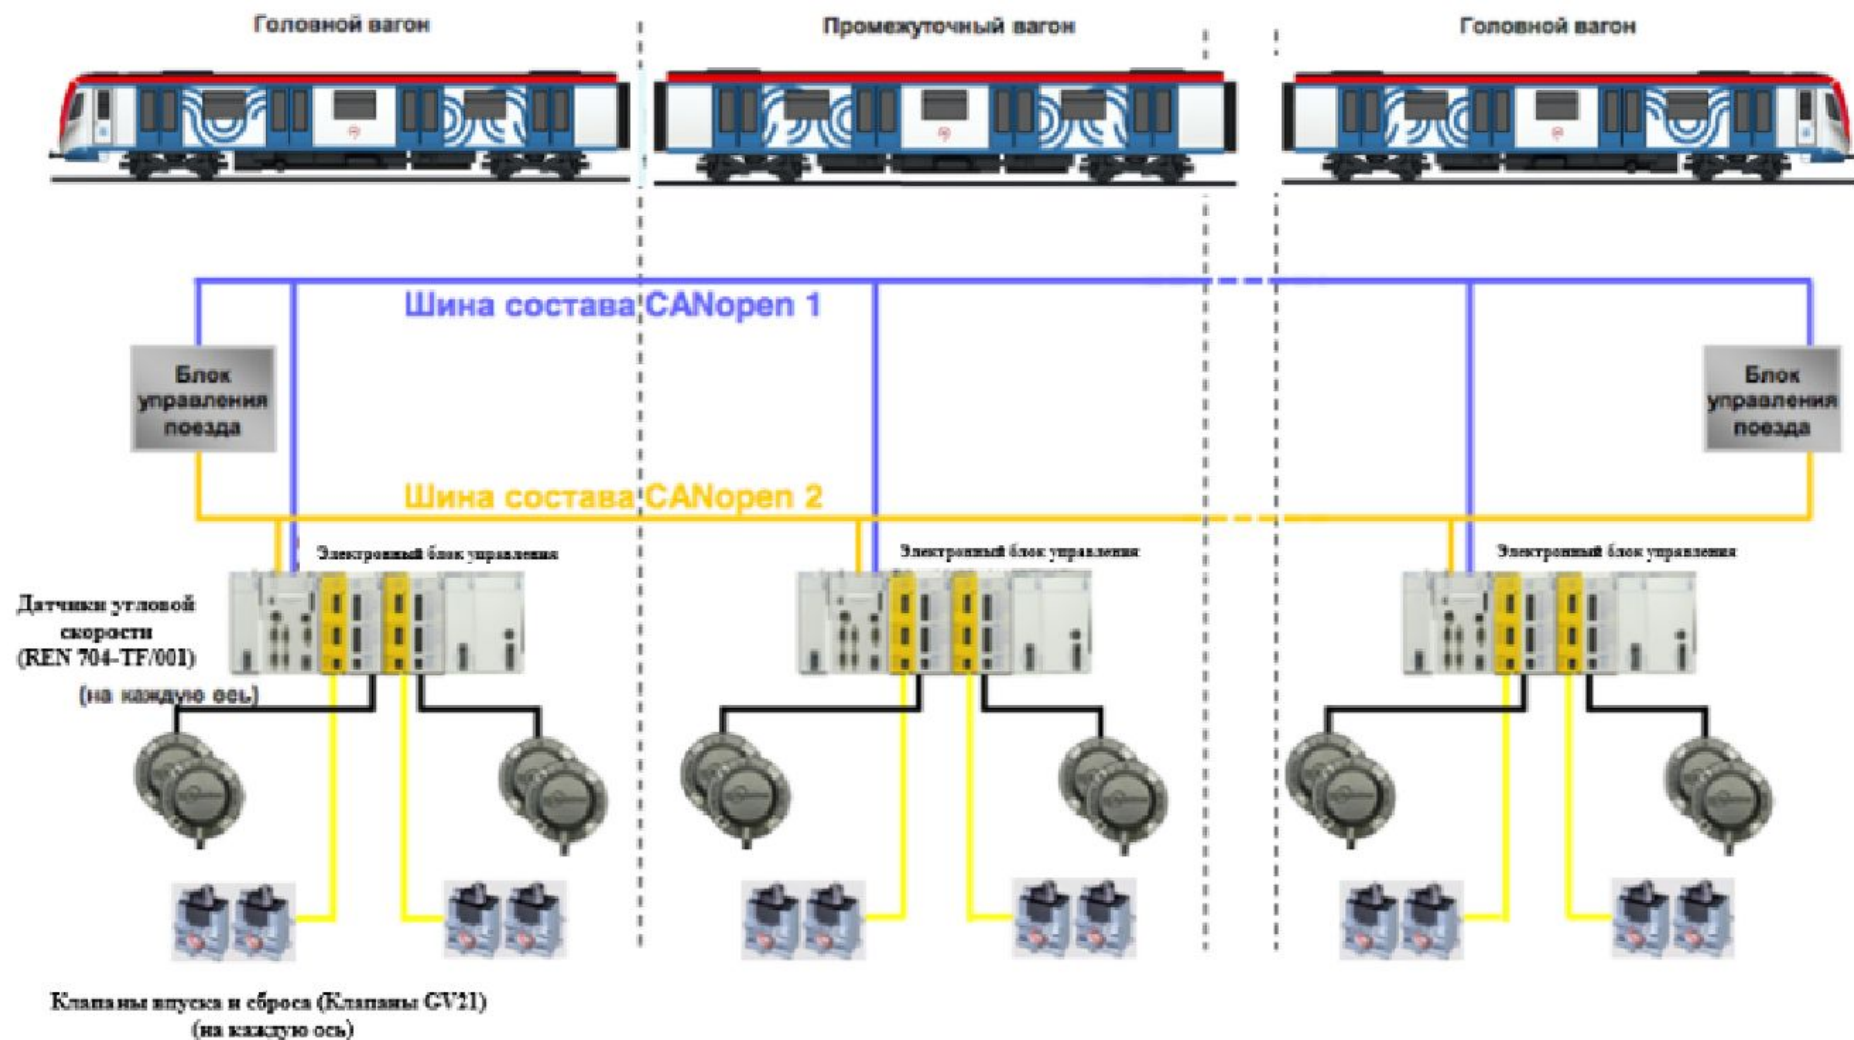

Схема управления бортсетью

81-765

81-766(767)

Ориентация БУВ, активная кабина.

Структурная схема САУ «Скиф»

Схема «петли безопасности»

Цепи безопасности. Управление вентилями ЭВР.

Управление БТБ и БТО

НАЧАЛЬНЫЕ УСЛОВИЯ РАБОТЫ

1. Включён автомат защиты КМ (22Г6)
2. Активная кабина
3. Подано питание на РЕТБ
4. Включены автоматы защиты АТС-1 (23Р7) и АТС-2 (23Р8)

Освещение Салона

Цепь контроля дверей.

Цепь контроля положения дверей вагонов типа "Москва"

Схема управления дверями

Противоюзная система

Схема системы видеотрансляции ГОЛОВНОГО ВАГОНА

Общая схема системы видеотрансляции и доступа к справочным информационным ресурсам метрополитена для головного вагона

Схема системы видеотрансляции промежуточного вагона

Общая схема системы видеотрансляции и доступа к справочным информационным ресурсам метрополитена для прицепного вагона

Схема цифрового информационного комплекса головного вагона.