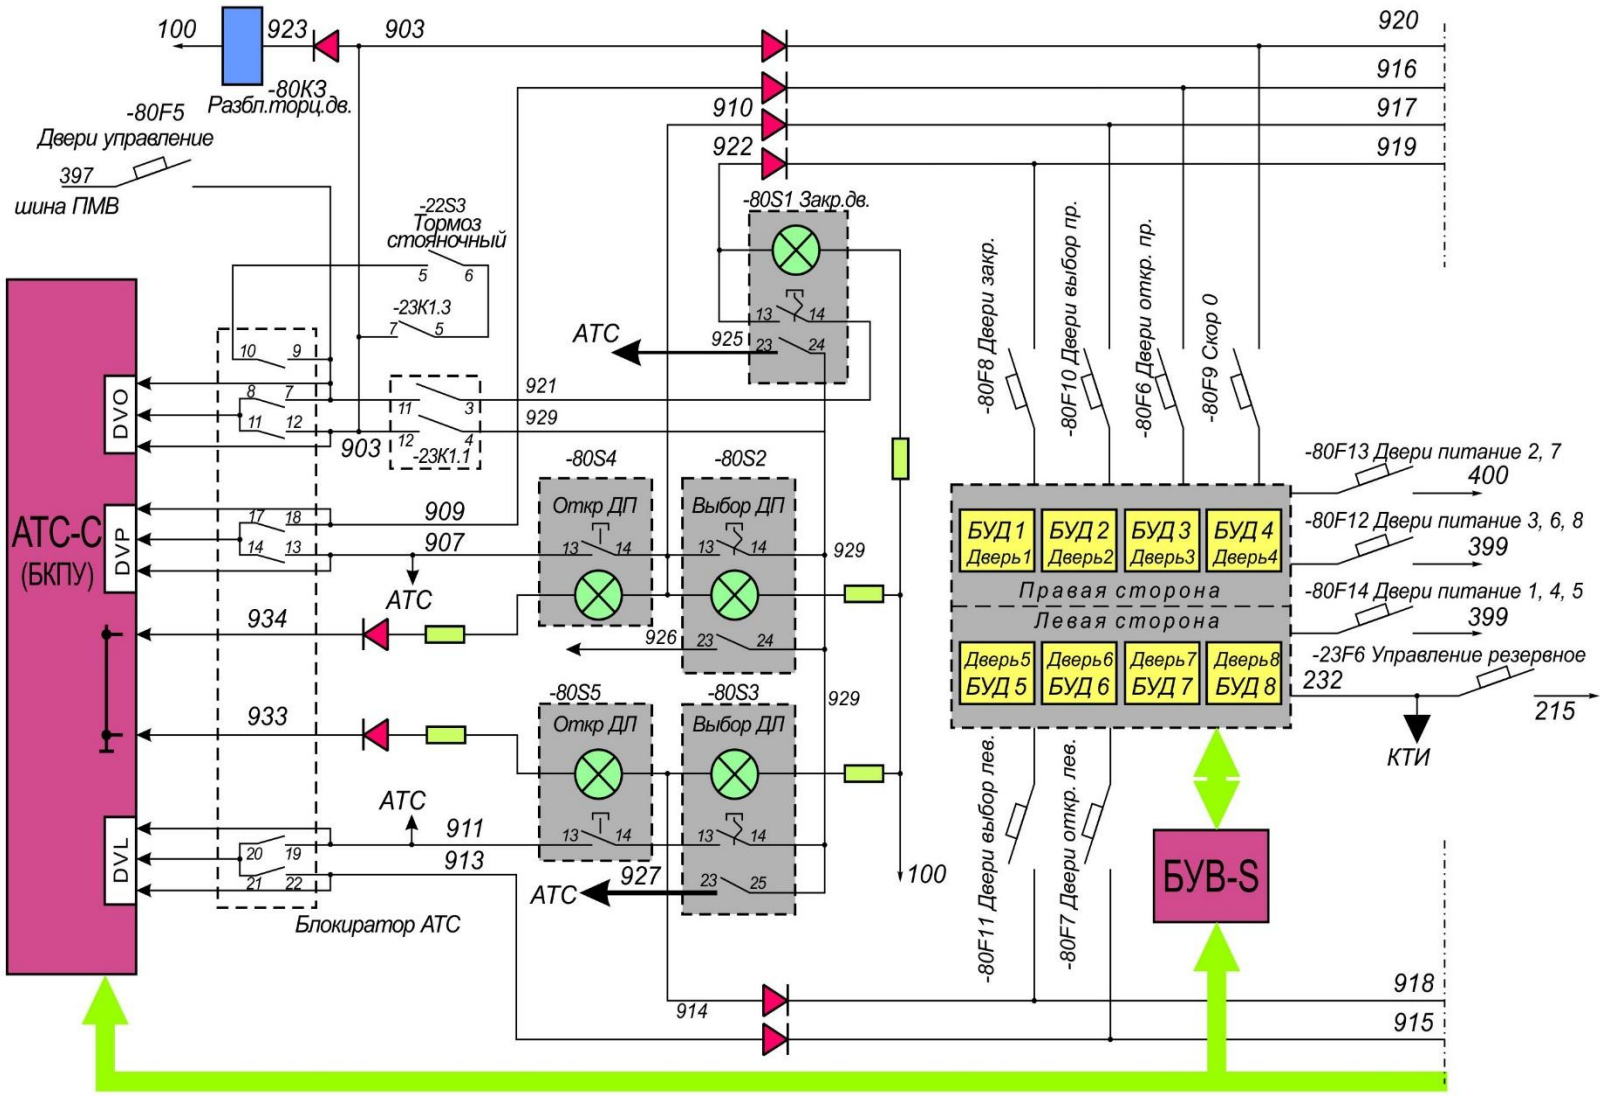

Схема управления бортсетью

81-765

81-766(767)

Ориентация БУВ, активная кабина.

Структурная схема САУ «Скиф»

Схема «петли безопасности»

Цепи безопасности. Управление вентилями ЭВР.

Управление БТБ и БТО

НАЧАЛЬНЫЕ УСЛОВИЯ РАБОТЫ

1. Включён автомат защиты КМ (22Г6)
2. Активная кабина
3. Подано питание на РЕТБ
4. Включены автоматы защиты АТС-1 (23Р7) и АТС-2 (23Р8)

Освещение Салона

Цепь контроля дверей.

Цепь контроля положения дверей вагонов типа "Москва"

Схема управления дверями

Противоюзная система

Схема системы видеотрансляции ГОЛОВНОГО ВАГОНА

Общая схема системы видеотрансляции и доступа к справочным информационным ресурсам метрополитена для головного вагона

Схема системы видеотрансляции промежуточного вагона

Общая схема системы видеотрансляции и доступа к справочным информационным ресурсам метрополитена для прицепного вагона

Схема цифрового информационного комплекса головного вагона.