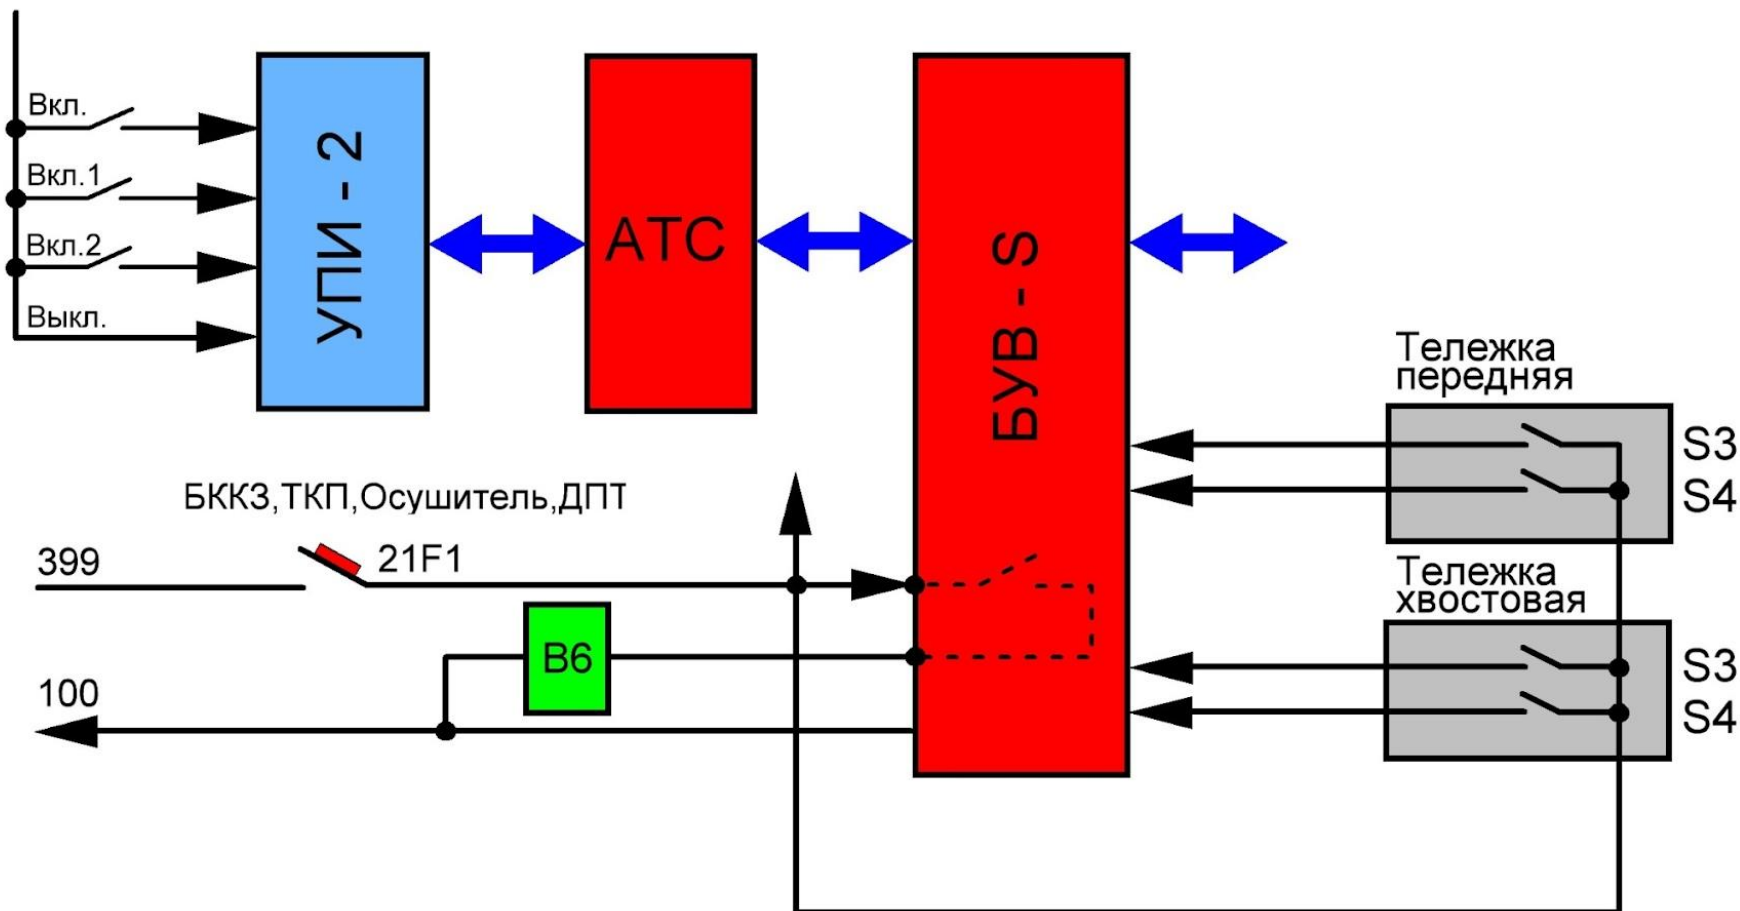

Схема силовой цепи.

Структурная схема СБИПК

Блок разделительных диодов. БРД.

Схема управления токоприемниками.

Схема включения компрессоров.

Схема включения МК и осушителя

Схема включения ПСН-765

Схема включения ПСН-ЭЛСИЭЛ

Схема управления бортсетью

81-765

81-766(767)

Ориентация БУВ, активная кабина.

Структурная схема САУ «Скиф»

Схема «петли безопасности»

Цепи безопасности. Управление вентилями ЭВР.

Управление БТБ и БТО