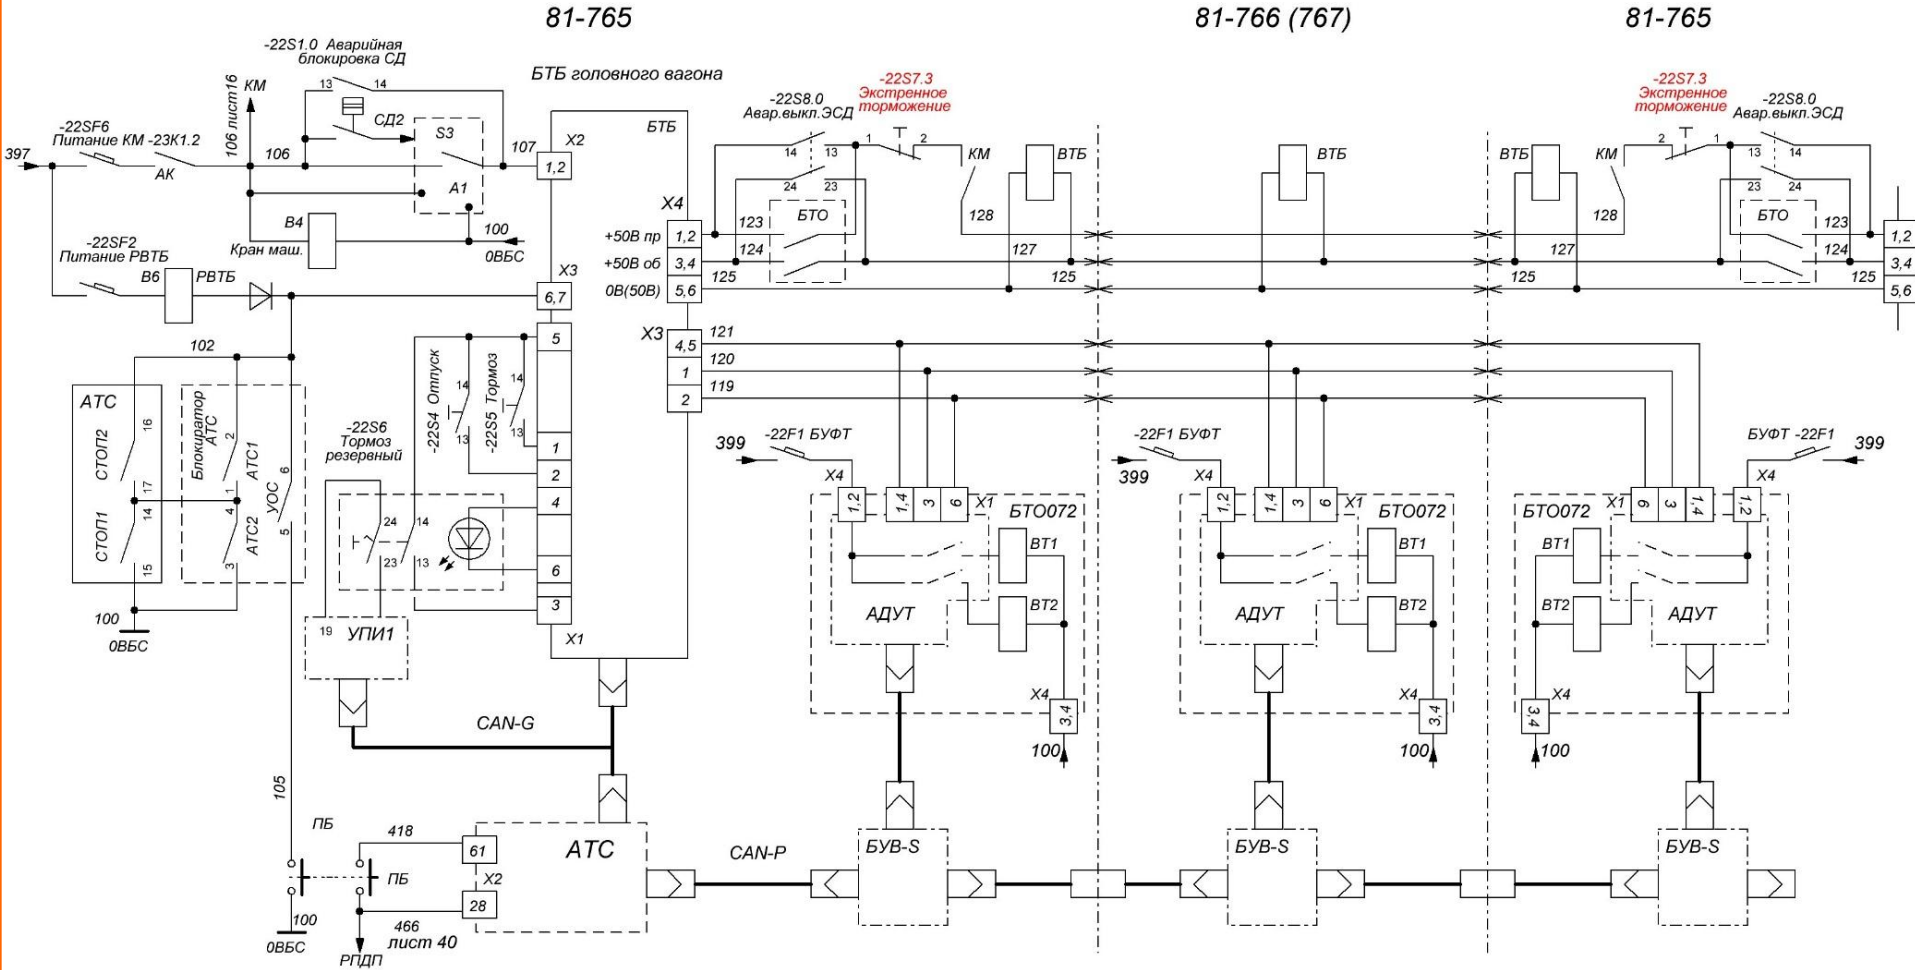

Схема управления бортсетью

81-765

81-766(767)

Ориентация БУВ, активная кабина.

Структурная схема САУ «Скиф»

Схема «петли безопасности»

Цепи безопасности. Управление вентилями ЭВР.

Управление БТБ и БТО