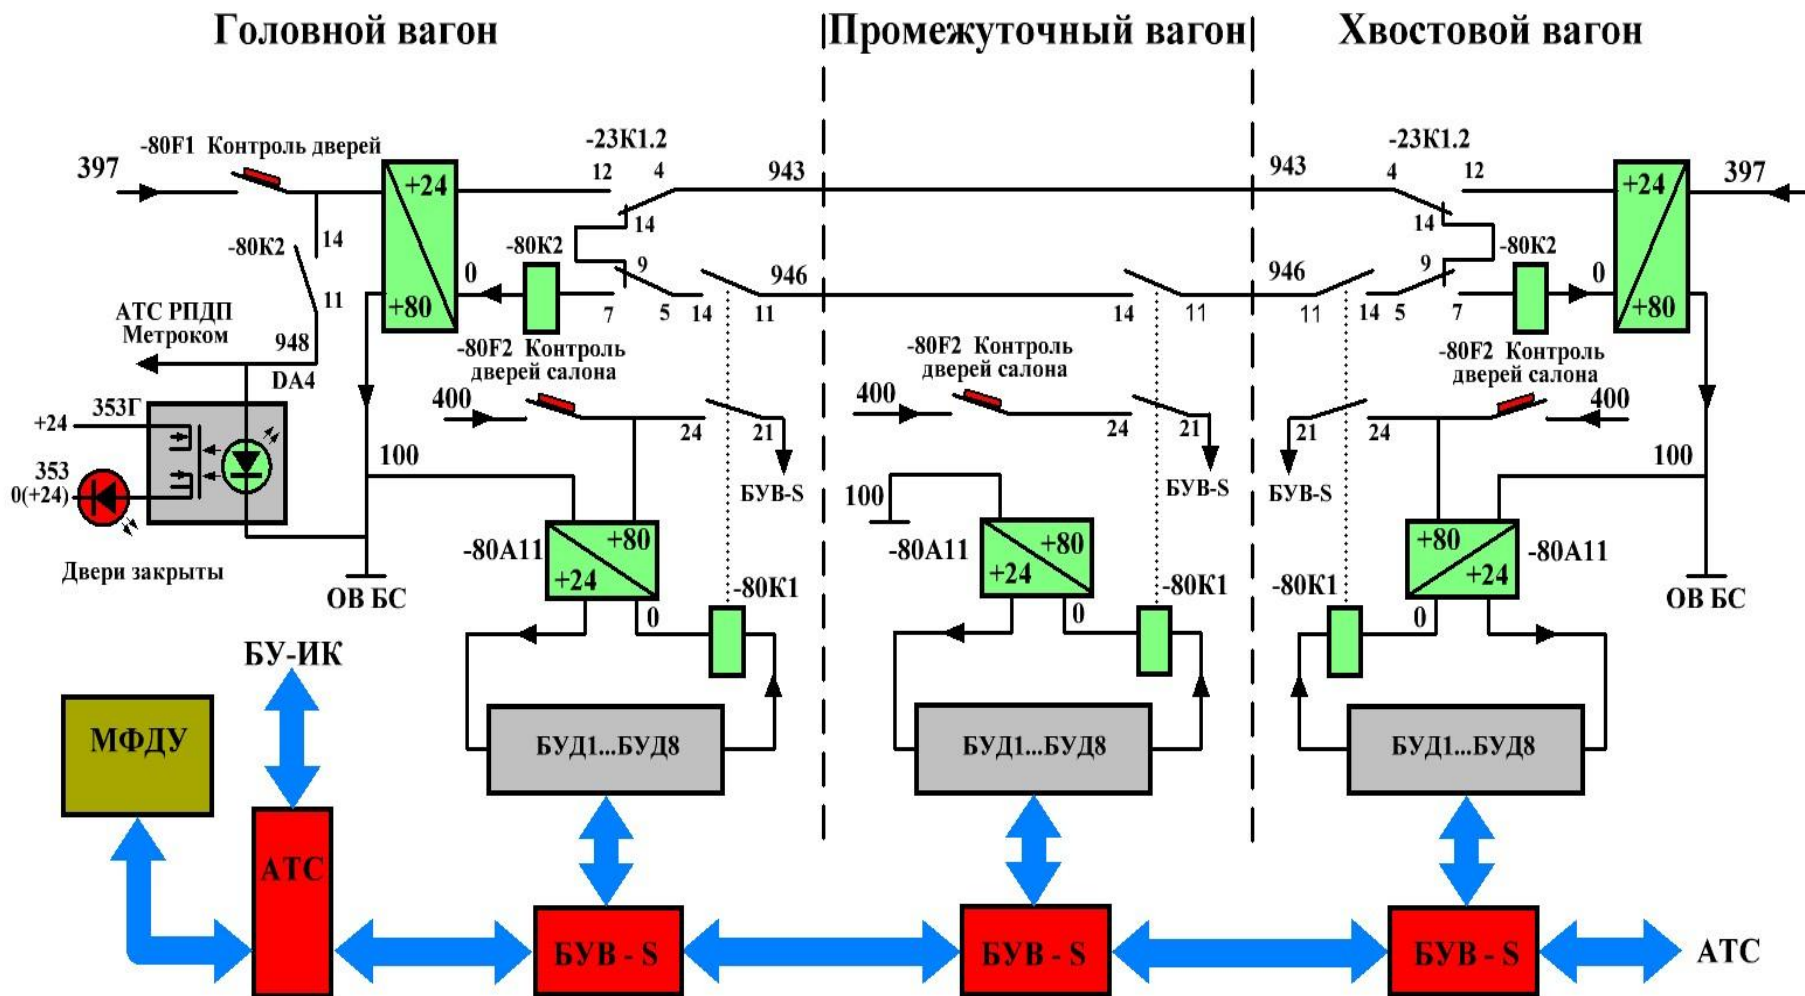

Схема управления бортсетью

81-765

81-766(767)

Ориентация БУВ, активная кабина.

Структурная схема САУ «Скиф»

Схема «петли безопасности»

Цепи безопасности. Управление вентилями ЭВР.

Управление БТБ и БТО

НАЧАЛЬНЫЕ УСЛОВИЯ РАБОТЫ

1. Включён автомат защиты КМ (22Г6)
2. Активная кабина
3. Подано питание на РЕТБ
4. Включены автоматы защиты АТС-1 (23Р7) и АТС-2 (23Р8)

Освещение Салона

Цепь контроля дверей.

Цепь контроля положения дверей вагонов типа "Москва"

Схема управления дверями

Противоюзная система

Схема системы видеотрансляции ГОЛОВНОГО ВАГОНА

Общая схема системы видеотрансляции и доступа к справочным информационным ресурсам метрополитена для головного вагона

Схема системы видеотрансляции промежуточного вагона

Общая схема системы видеотрансляции и доступа к справочным информационным ресурсам метрополитена для прицепного вагона

Схема цифрового информационного комплекса головного вагона.