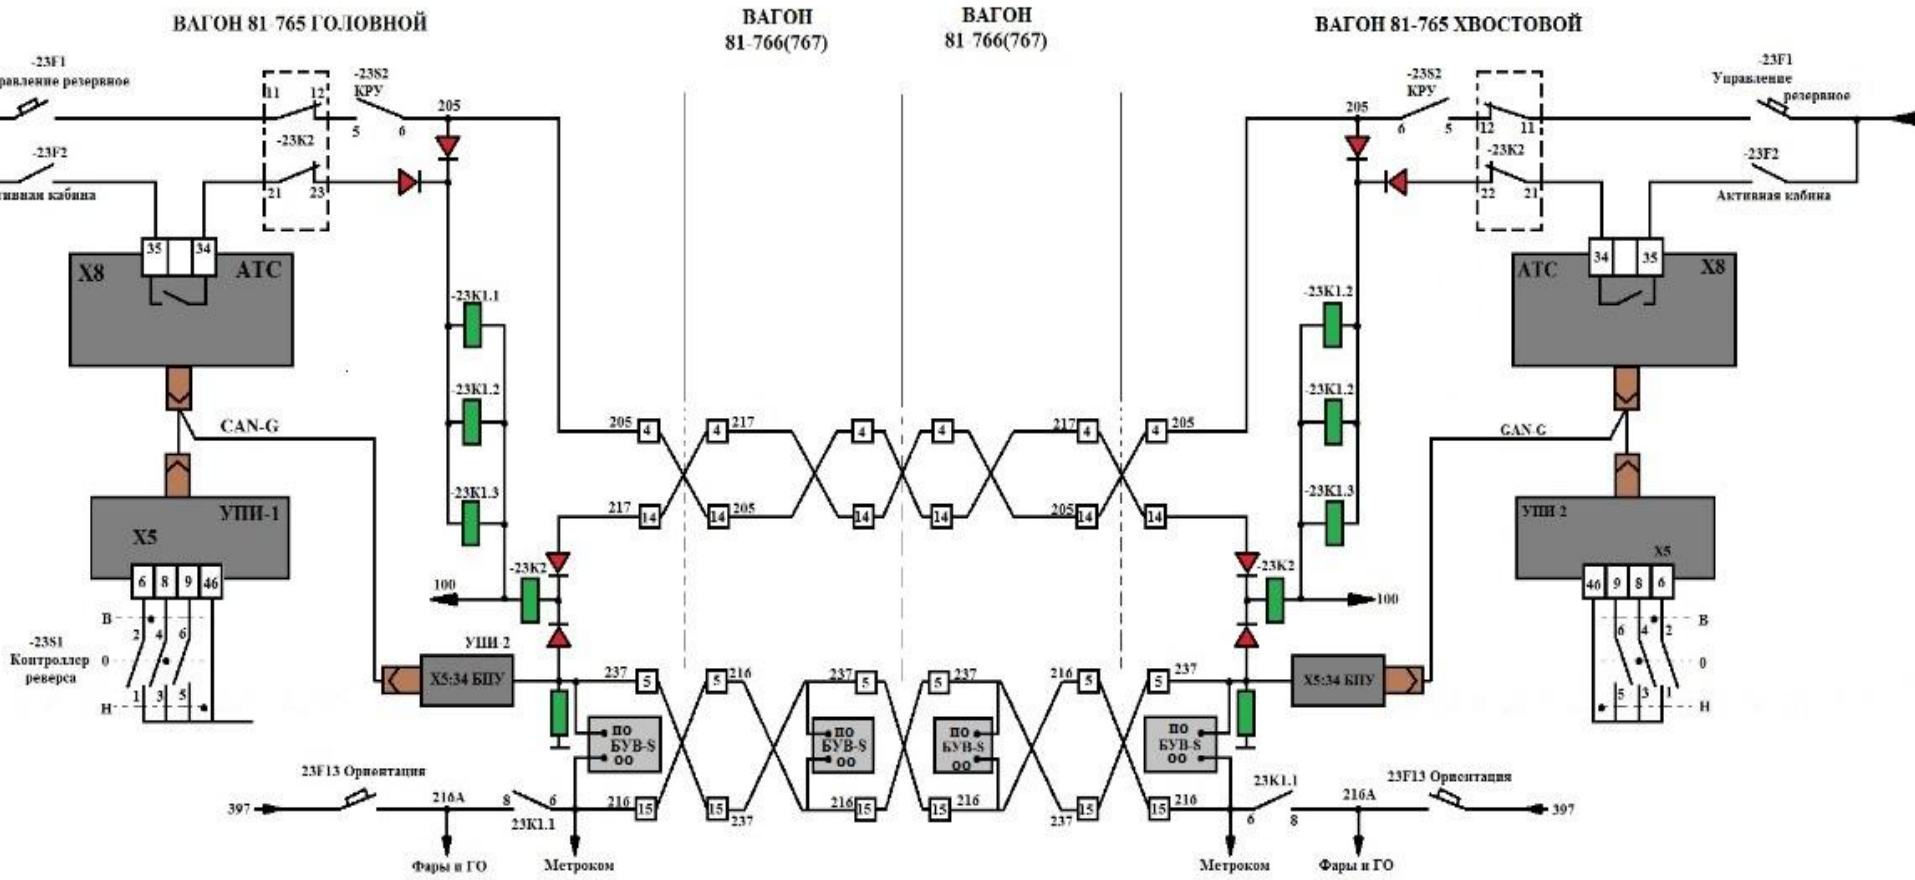

Схема силовой цепи.

Структурная схема СБИПК

Блок разделительных диодов. БРД.

Схема управления токоприемниками.

Схема включения компрессоров.

Схема включения МК и осушителя

Схема включения ПСН-765

Схема включения ПСН-ЭЛСИЭЛ

Схема управления бортсетью

81-765

81-766(767)

Ориентация БУВ, активная кабина.

Структурная схема САУ «Скиф»

Схема «петли безопасности»

Цепи безопасности. Управление вентилями ЭВР.

Управление БТБ и БТО

НАЧАЛЬНЫЕ УСЛОВИЯ РАБОТЫ

1. Включён автомат защиты КМ (22Г6)
2. Активная кабина
3. Подано питание на РЕТБ
4. Включены автоматы защиты АТС-1 (23Р7) и АТС-2 (23Р8)

Освещение Салона

Цепь контроля дверей.

Цепь контроля положения дверей вагонов типа "Москва"

Схема управления дверями

Противоюзная система

Схема системы видеотрансляции ГОЛОВНОГО ВАГОНА

Общая схема системы видеотрансляции и доступа к справочным информационным ресурсам метрополитена для головного вагона