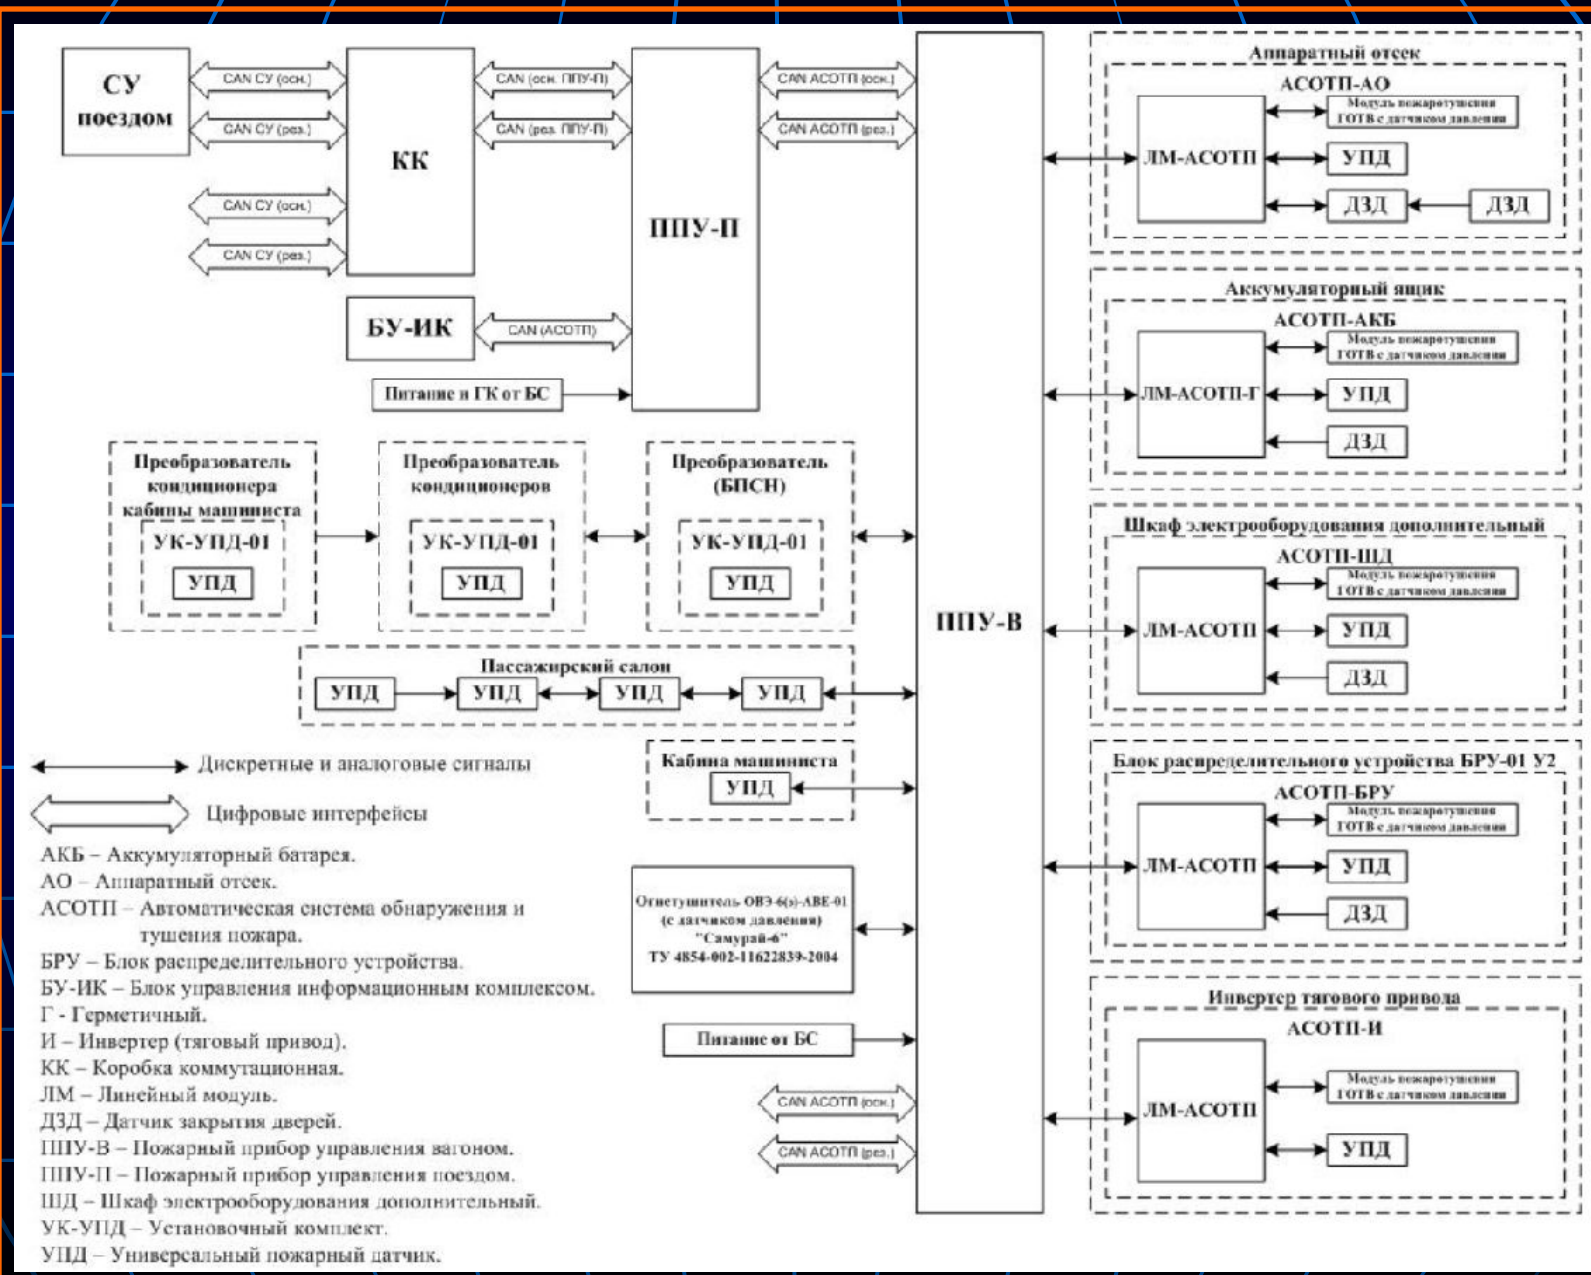

Схема управления дверями

Противоюзная система

Схема системы видеотрансляции ГОЛОВНОГО ВАГОНА

Общая схема системы видеотрансляции и доступа к справочным информационным ресурсам метрополитена для головного вагона

Структурная схема информационного комплекса головного вагона

Схема цифрового информационного комплекса промежуточного вагона.

Структурная схема информационного комплекса прицепного вагона

Система измерения энергии.

Функциональная архитектура системы измерения энергии Экосистем-765

Схема управления стояночным тормозом

Схема АСОТП вагона 81-765

Схема АСОТП вагонов 81-766

Схема АСОТП вагонов 81-767