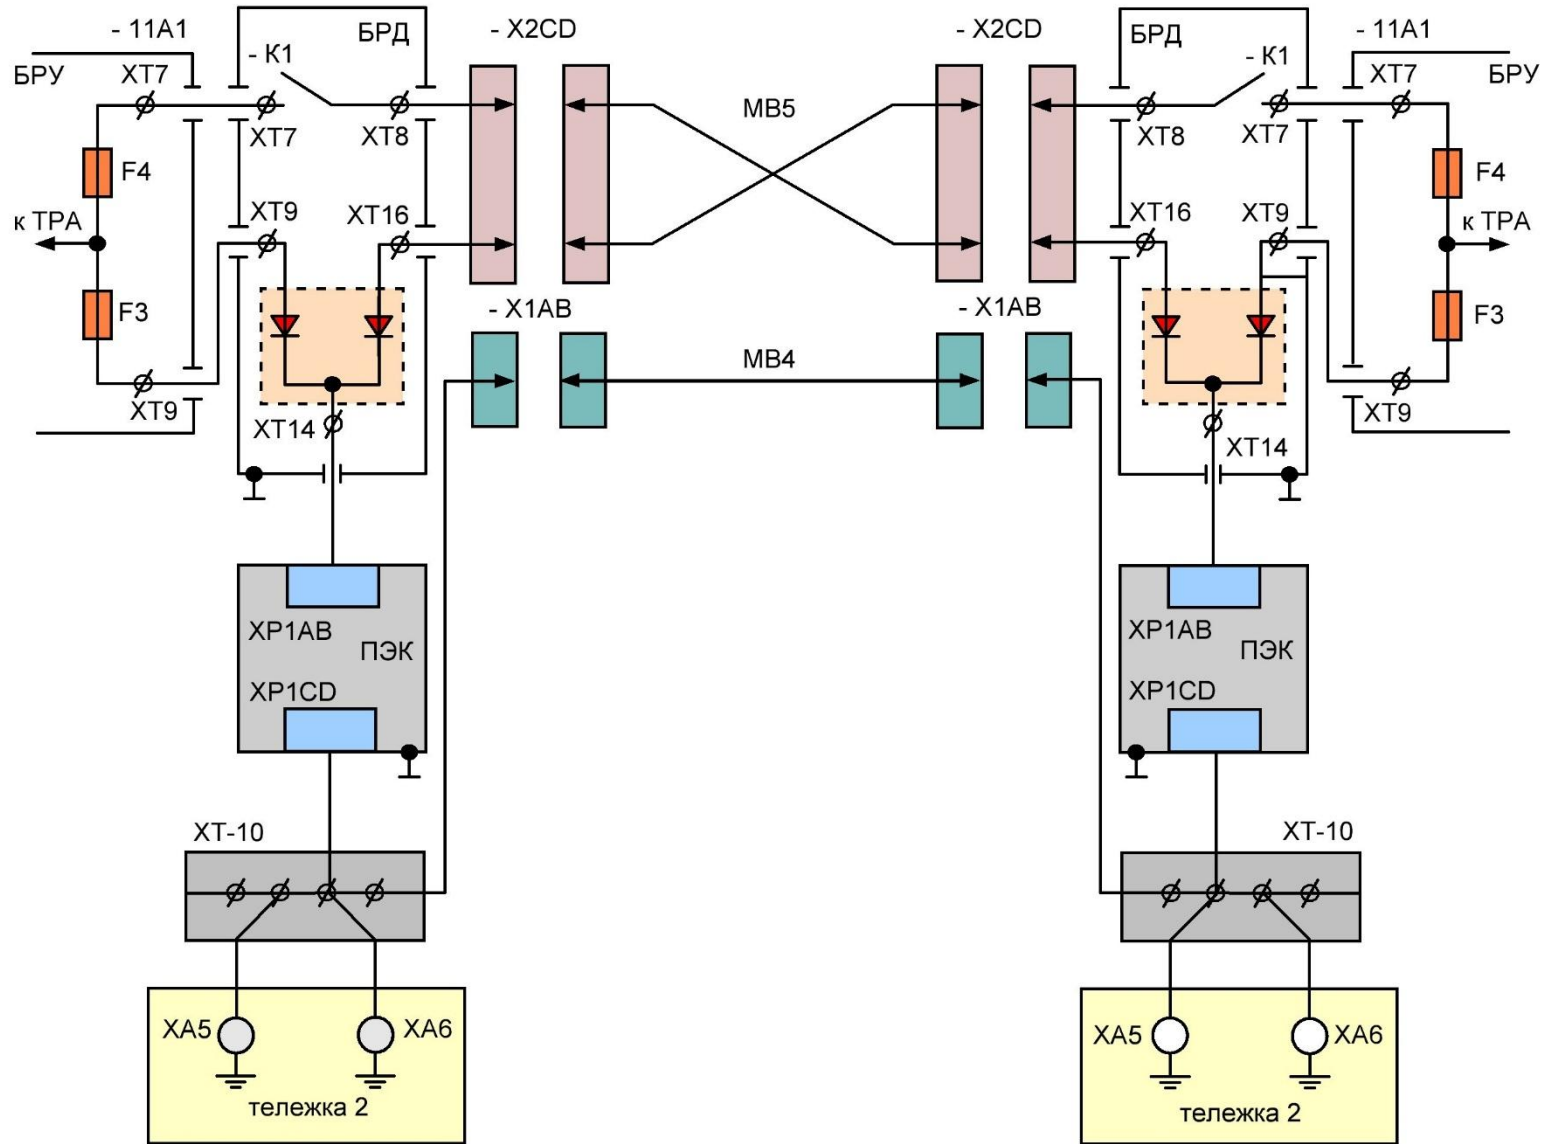

ВО ДВ ТП Ток Ртц t? КНД № SF ПВУ

Подвагонное оборудование 81-765

Подвагонное оборудование 81-766

Подвагонное оборудование 81-767

Контейнер тягового инвертора

Схема включения ЗК и ЛК.

Схема включения БВ

Схема включения БВ Microelettrica Scientifica IR2015SV.

Схема силовой цепи.

Структурная схема СБИПК

Блок разделительных диодов. БРД.

Схема управления токоприемниками.

Схема включения компрессоров.

Схема включения МК и осушителя

Схема включения ПСН-765

Схема включения ПСН-ЭЛСИЭЛ

Схема управления бортсетью

81-765

81-766(767)

Ориентация БУВ, активная кабина.

Структурная схема САУ «Скиф»

Схема «петли безопасности»

Цепи безопасности. Управление вентилями ЭВР.

Управление БТБ и БТО

Схема системы видеотрансляции промежуточного вагона

Общая схема системы видеотрансляции и доступа к справочным информационным ресурсам метрополитена для прицепного вагона

Схема цифрового информационного комплекса головного вагона.