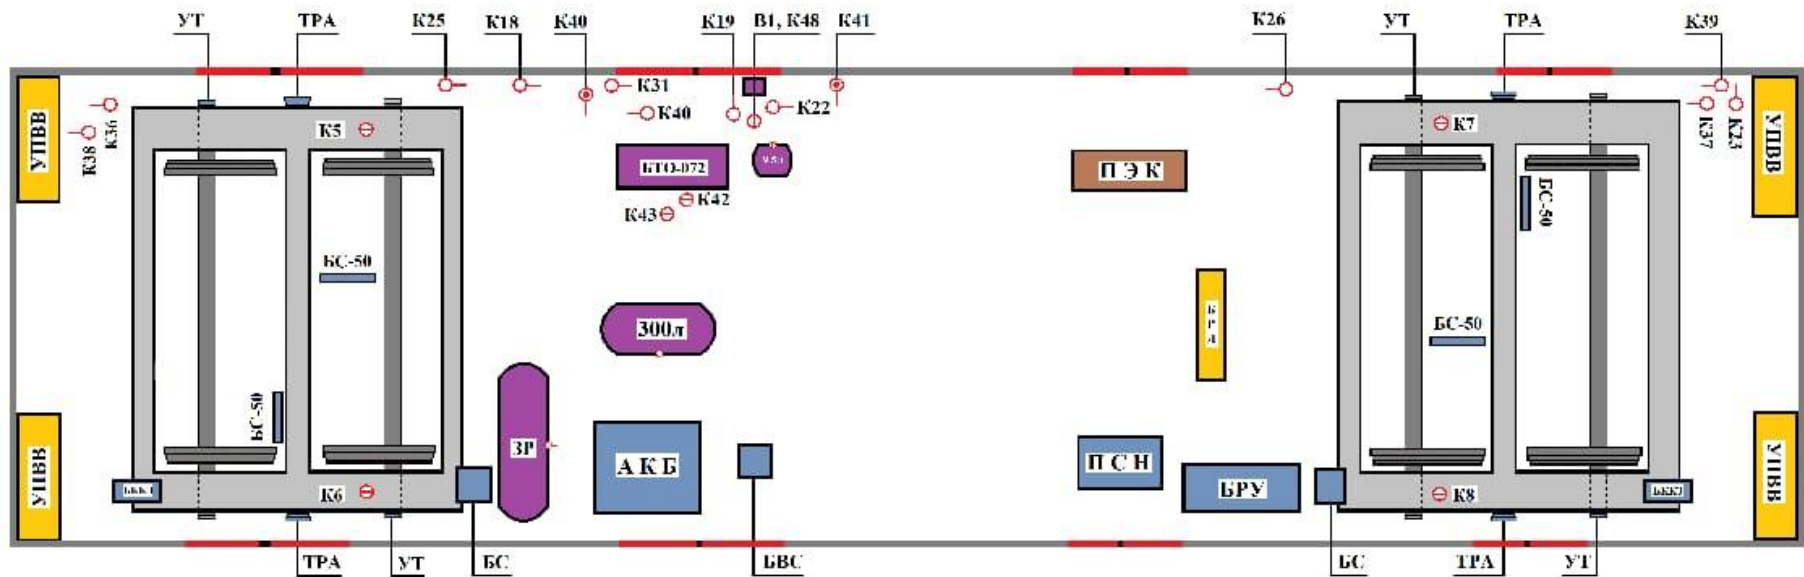

ВО ДВ ТП Ток Ртц t? КНД № SF ПВУ

Подвагонное оборудование 81-765

Подвагонное оборудование 81-766

Подвагонное оборудование 81-767

Контейнер тягового инвертора

Схема включения ЗК и ЛК.

Схема включения БВ

Схема включения БВ Microelettrica Scientifica IR2015SV.

Схема силовой цепи.

Структурная схема СБИПК

Блок разделительных диодов. БРД.

Схема управления токоприемниками.

Схема включения компрессоров.

Схема включения МК и осушителя

Схема включения ПСН-765

Схема включения ПСН-ЭЛСИЭЛ

Схема управления бортсетью

81-765

81-766(767)

Ориентация БУВ, активная кабина.

Структурная схема САУ «Скиф»

Схема «петли безопасности»

Цепи безопасности. Управление вентилями ЭВР.

Управление БТБ и БТО

Схема системы видеотрансляции промежуточного вагона

Общая схема системы видеотрансляции и доступа к справочным информационным ресурсам метрополитена для прицепного вагона

Схема цифрового информационного комплекса головного вагона.