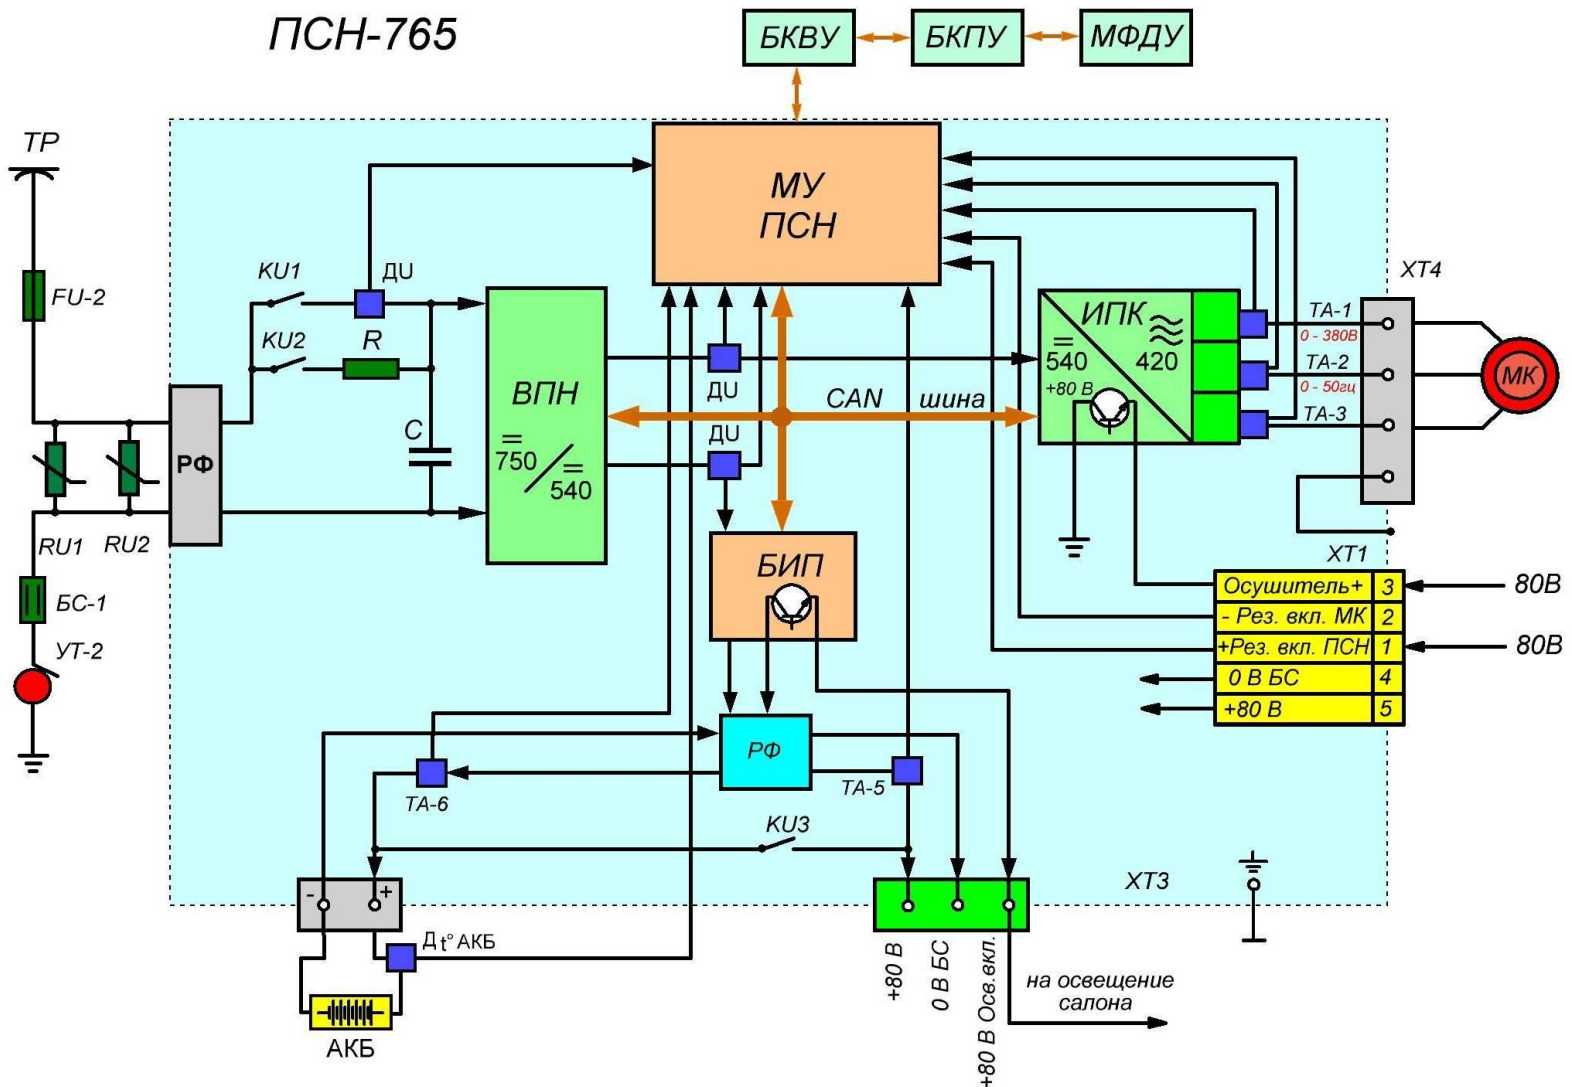

ВО ДВ ТП Ток Ртц t? КНД № SF ПВУ

Подвагонное оборудование 81-765

Подвагонное оборудование 81-766

Подвагонное оборудование 81-767

Контейнер тягового инвертора

Схема включения ЗК и ЛК.

Схема включения БВ

Схема включения БВ Microelettrica Scientifica IR2015SV.

Схема силовой цепи.

Структурная схема СБИПК

Блок разделительных диодов. БРД.

Схема управления токоприемниками.

Схема включения компрессоров.

Схема включения МК и осушителя

Схема включения ПСН-765

Схема включения ПСН-ЭЛСИЭЛ

Схема управления бортсетью

81-765

81-766(767)

Ориентация БУВ, активная кабина.

Структурная схема САУ «Скиф»

Схема «петли безопасности»

Цепи безопасности. Управление вентилями ЭВР.

Управление БТБ и БТО

НАЧАЛЬНЫЕ УСЛОВИЯ РАБОТЫ

1. Включён автомат защиты КМ (22Г6)
2. Активная кабина
3. Подано питание на РЕТБ
4. Включены автоматы защиты АТС-1 (23Р7) и АТС-2 (23Р8)

Освещение Салона

Цепь контроля дверей.

Цепь контроля положения дверей вагонов типа "Москва"