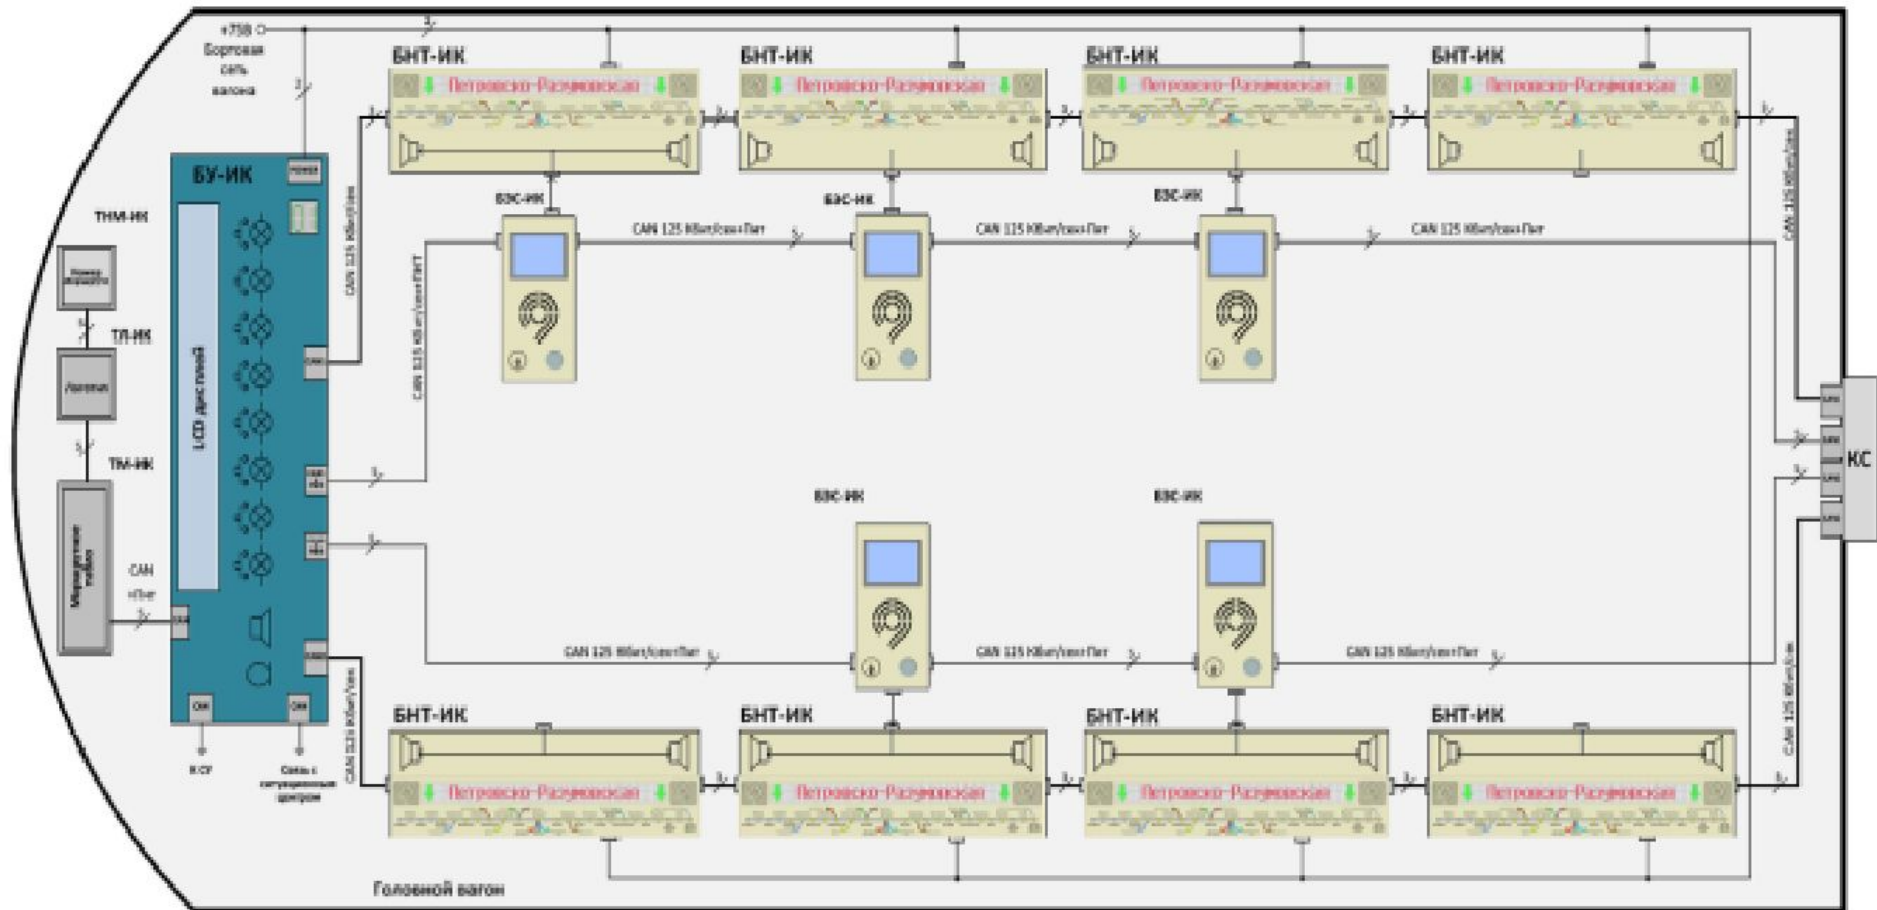

Схема управления дверями

Противоюзная система

Схема системы видеотрансляции ГОЛОВНОГО ВАГОНА

Общая схема системы видеотрансляции и доступа к справочным информационным ресурсам метрополитена для головного вагона

Схема системы видеотрансляции промежуточного вагона

Общая схема системы видеотрансляции и доступа к справочным информационным ресурсам метрополитена для прицепного вагона

Схема цифрового информационного комплекса головного вагона.

Структурная схема информационного комплекса головного вагона

Схема цифрового информационного комплекса промежуточного вагона.

Структурная схема информационного комплекса прицепного вагона

Система измерения энергии.

Функциональная архитектура системы измерения энергии Экосистем-765

Схема управления стояночным тормозом

Схема АСОТП вагона 81-765

Схема АСОТП вагонов 81-766

Схема АСОТП вагонов 81-767