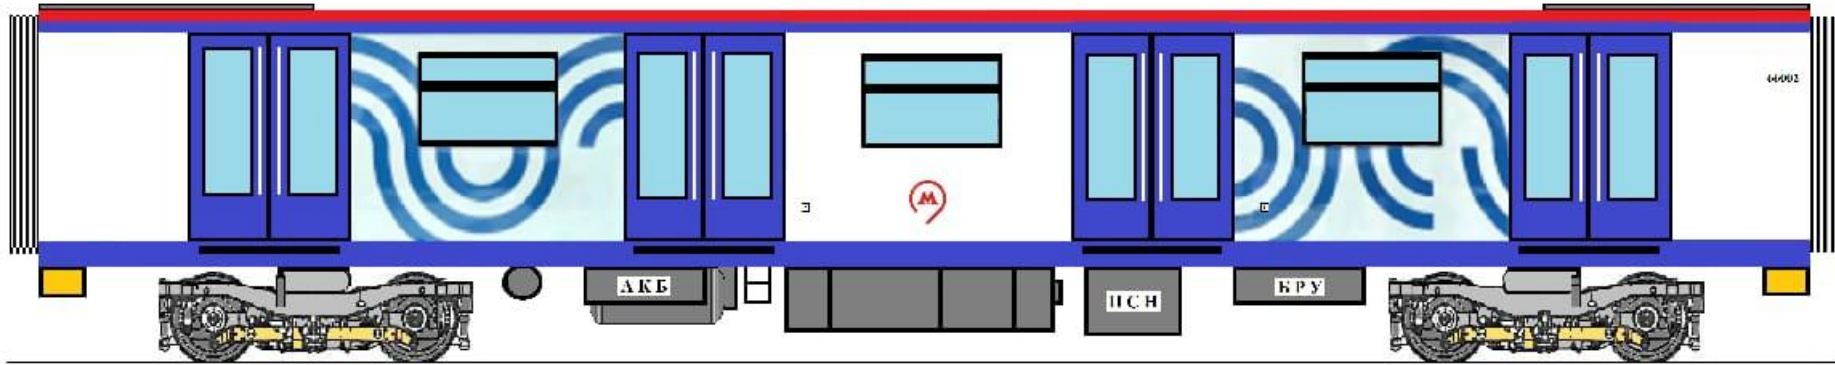

Электрическое оборудование вагонов 81-765/766/767

Альбом электрических схем для сдачи экзаменов по программе «Машинист
электропоезда» **v.10 -20**
Составитель Кулецкий А.Н.

№ вагона	Заводской №	ОР
1	0398	С
2	0809	С
3	0810	О
4	0811	П
5	0399	П

ВО ДВ ТП Ток Ртц t? КНД № SF ПВУ

Подвагонное оборудование 81-765

Подвагонное оборудование 81-766

Подвагонное оборудование 81-767

Контейнер тягового инвертора

Схема включения ЗК и ЛК.

Схема включения БВ

Схема включения БВ Microelettrica Scientifica IR2015SV.

Схема системы видеотрансляции промежуточного вагона

Общая схема системы видеотрансляции и доступа к справочным информационным ресурсам метрополитена для прицепного вагона

Схема цифрового информационного комплекса головного вагона.