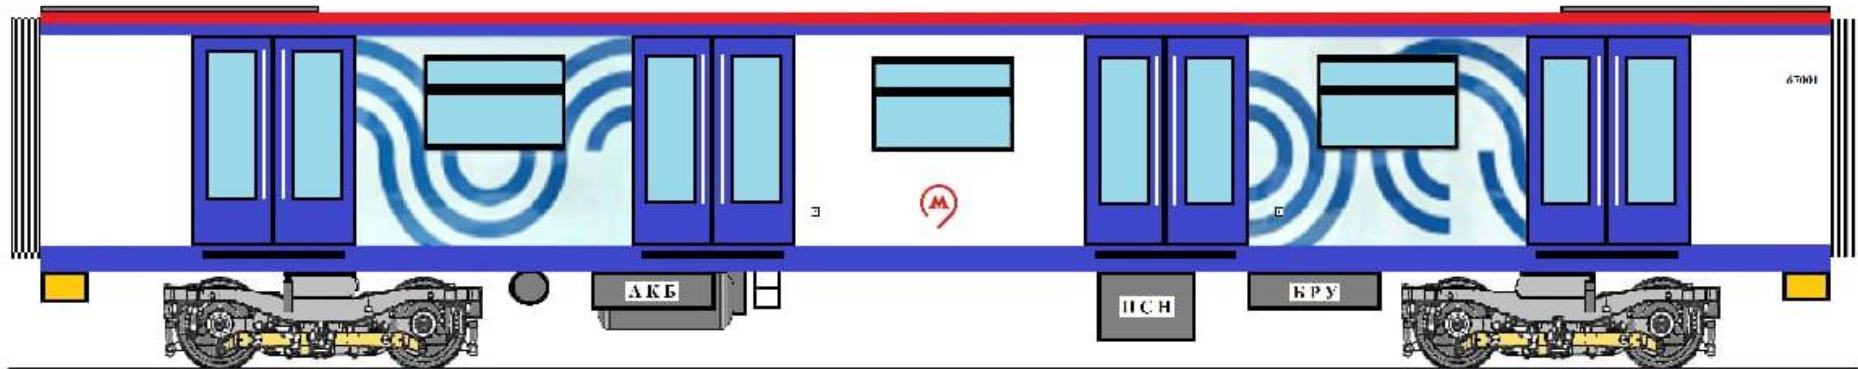

ВО ДВ ТП Ток Ртц t? КНД № SF ПВУ

Подвагонное оборудование 81-765

Подвагонное оборудование 81-766

Подвагонное оборудование 81-767

Контейнер тягового инвертора

Схема включения ЗК и ЛК.

Схема включения БВ

Схема включения БВ Microelettrica Scientifica IR2015SV.