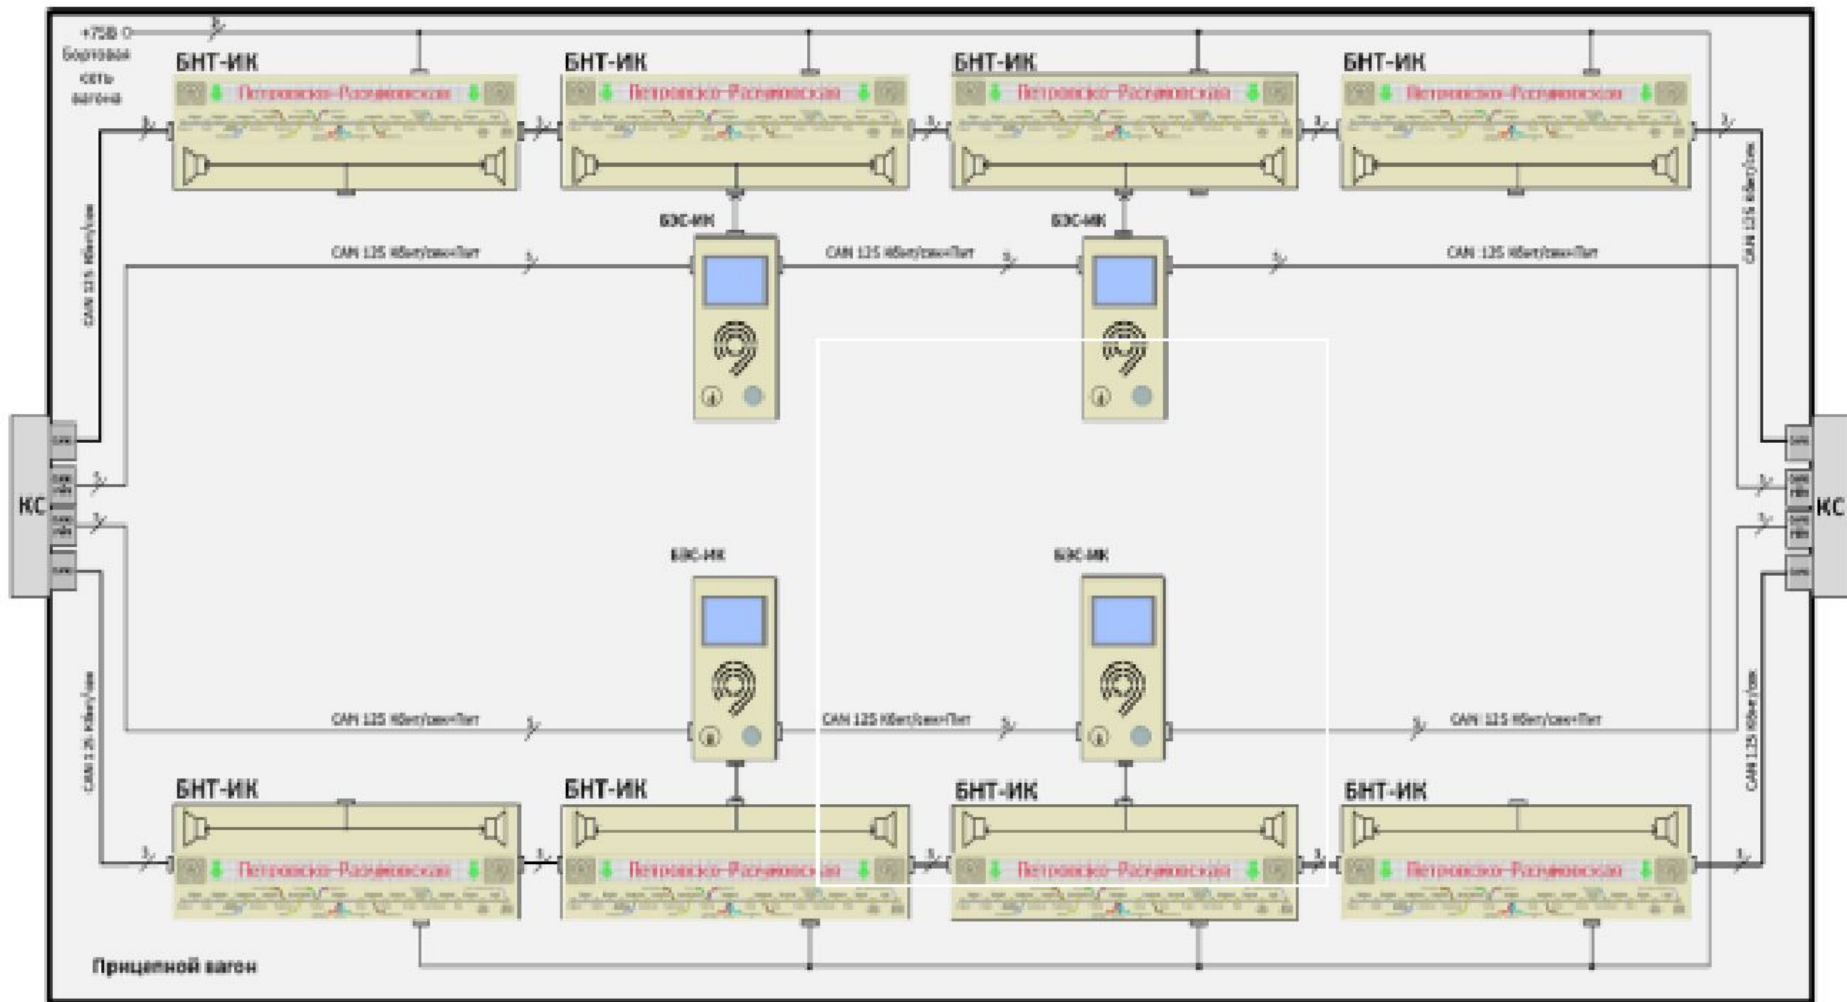

Схема управления дверями

Противоюзная система

Схема системы видеотрансляции ГОЛОВНОГО ВАГОНА

Общая схема системы видеотрансляции и доступа к справочным информационным ресурсам метрополитена для головного вагона

Схема системы видеотрансляции промежуточного вагона

Общая схема системы видеотрансляции и доступа к справочным информационным ресурсам метрополитена для прицепного вагона

Схема цифрового информационного комплекса головного вагона.

Структурная схема информационного комплекса головного вагона

Схема цифрового информационного комплекса промежуточного вагона.

Структурная схема информационного комплекса прицепного вагона

Система измерения энергии.

Функциональная архитектура системы измерения энергии Экосистем-765

Схема управления стояночным тормозом

Схема АСОТП вагона 81-765

Схема АСОТП вагонов 81-766

Схема АСОТП вагонов 81-767