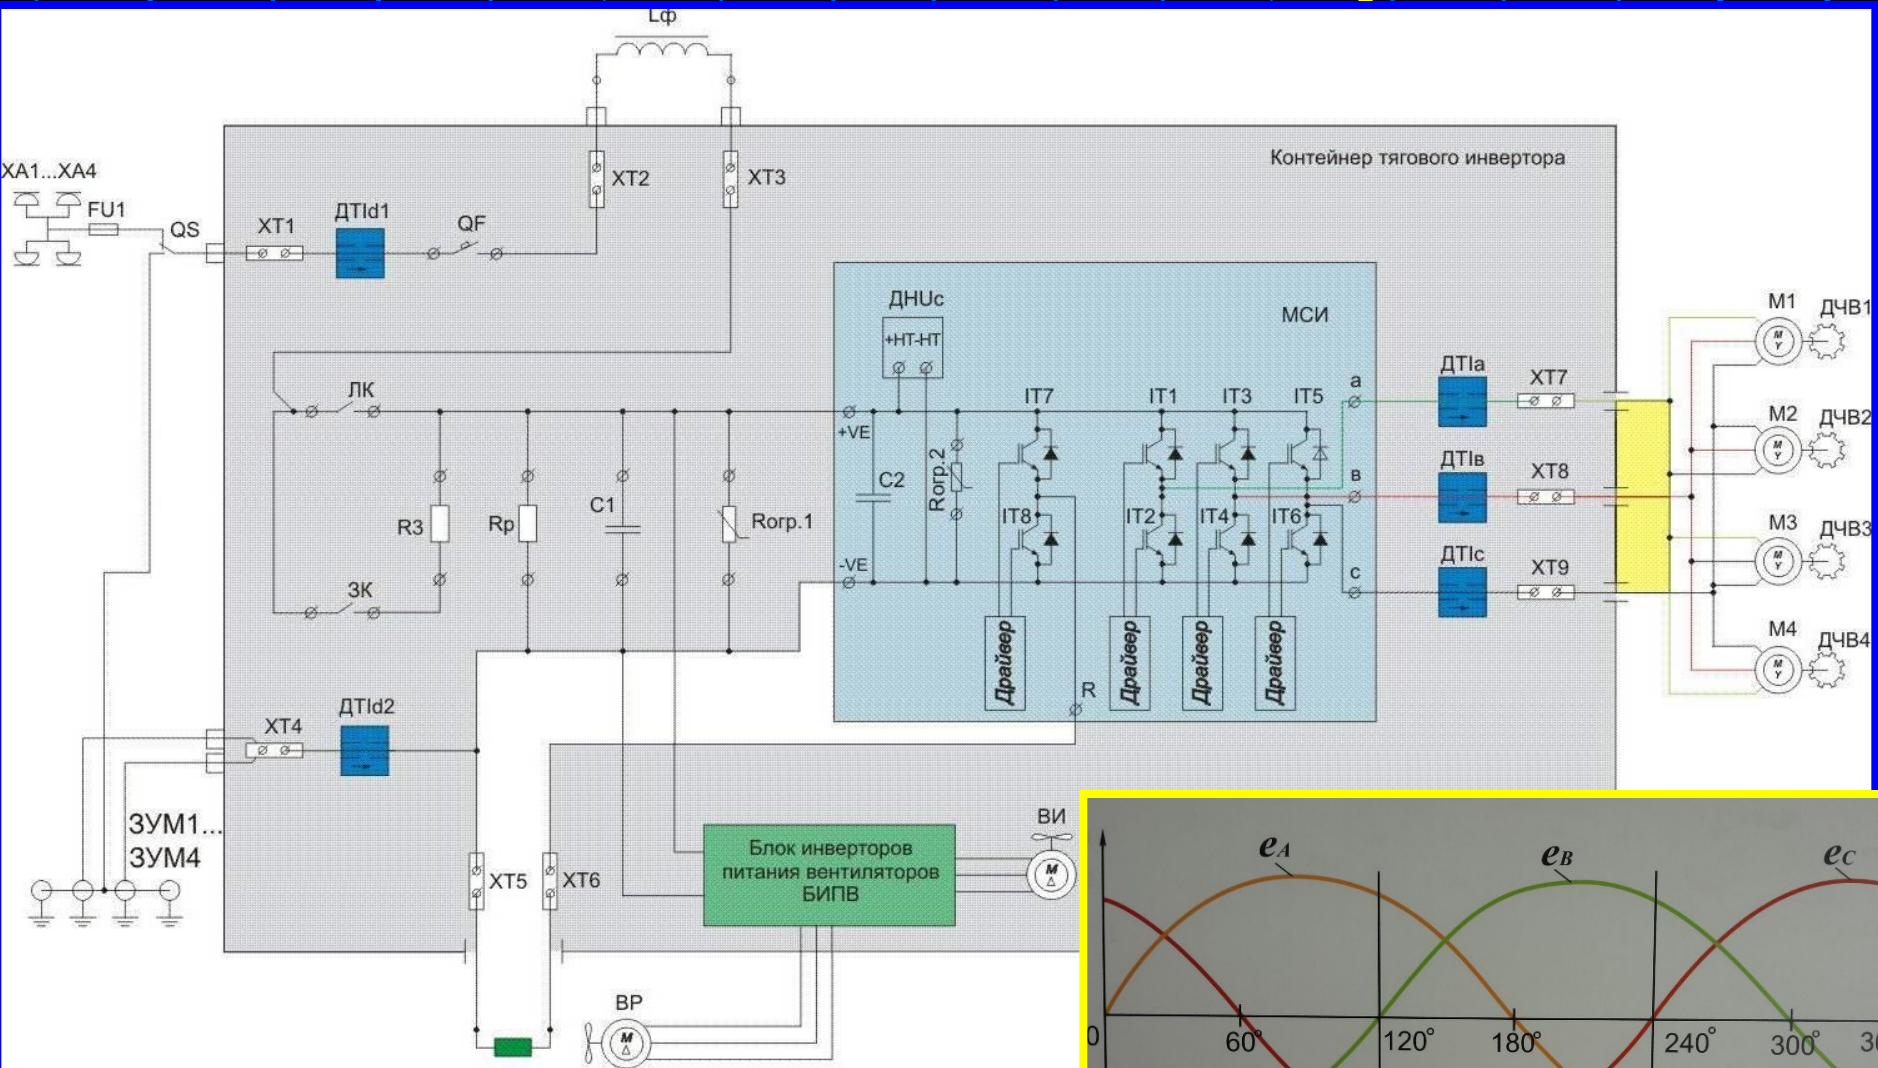

ВО ДВ ТП Ток Ртц t? КНД № SF ПВУ

Подвагонное оборудование 81-765

Подвагонное оборудование 81-766

Подвагонное оборудование 81-767

Контейнер тягового инвертора

Схема включения ЗК и ЛК.

Схема включения БВ

Схема включения БВ Microelettrica Scientifica IR2015SV.

Схема силовой цепи.

Структурная схема СБИПК

Блок разделительных диодов. БРД.

Схема управления токоприемниками.

Схема включения компрессоров.

Схема включения МК и осушителя

Схема включения ПСН-765

Схема включения ПСН-ЭЛСИЭЛ

Схема управления бортсетью

81-765

81-766(767)

Ориентация БУВ, активная кабина.

Структурная схема САУ «Скиф»

Схема «петли безопасности»

Цепи безопасности. Управление вентилями ЭВР.

Управление БТБ и БТО