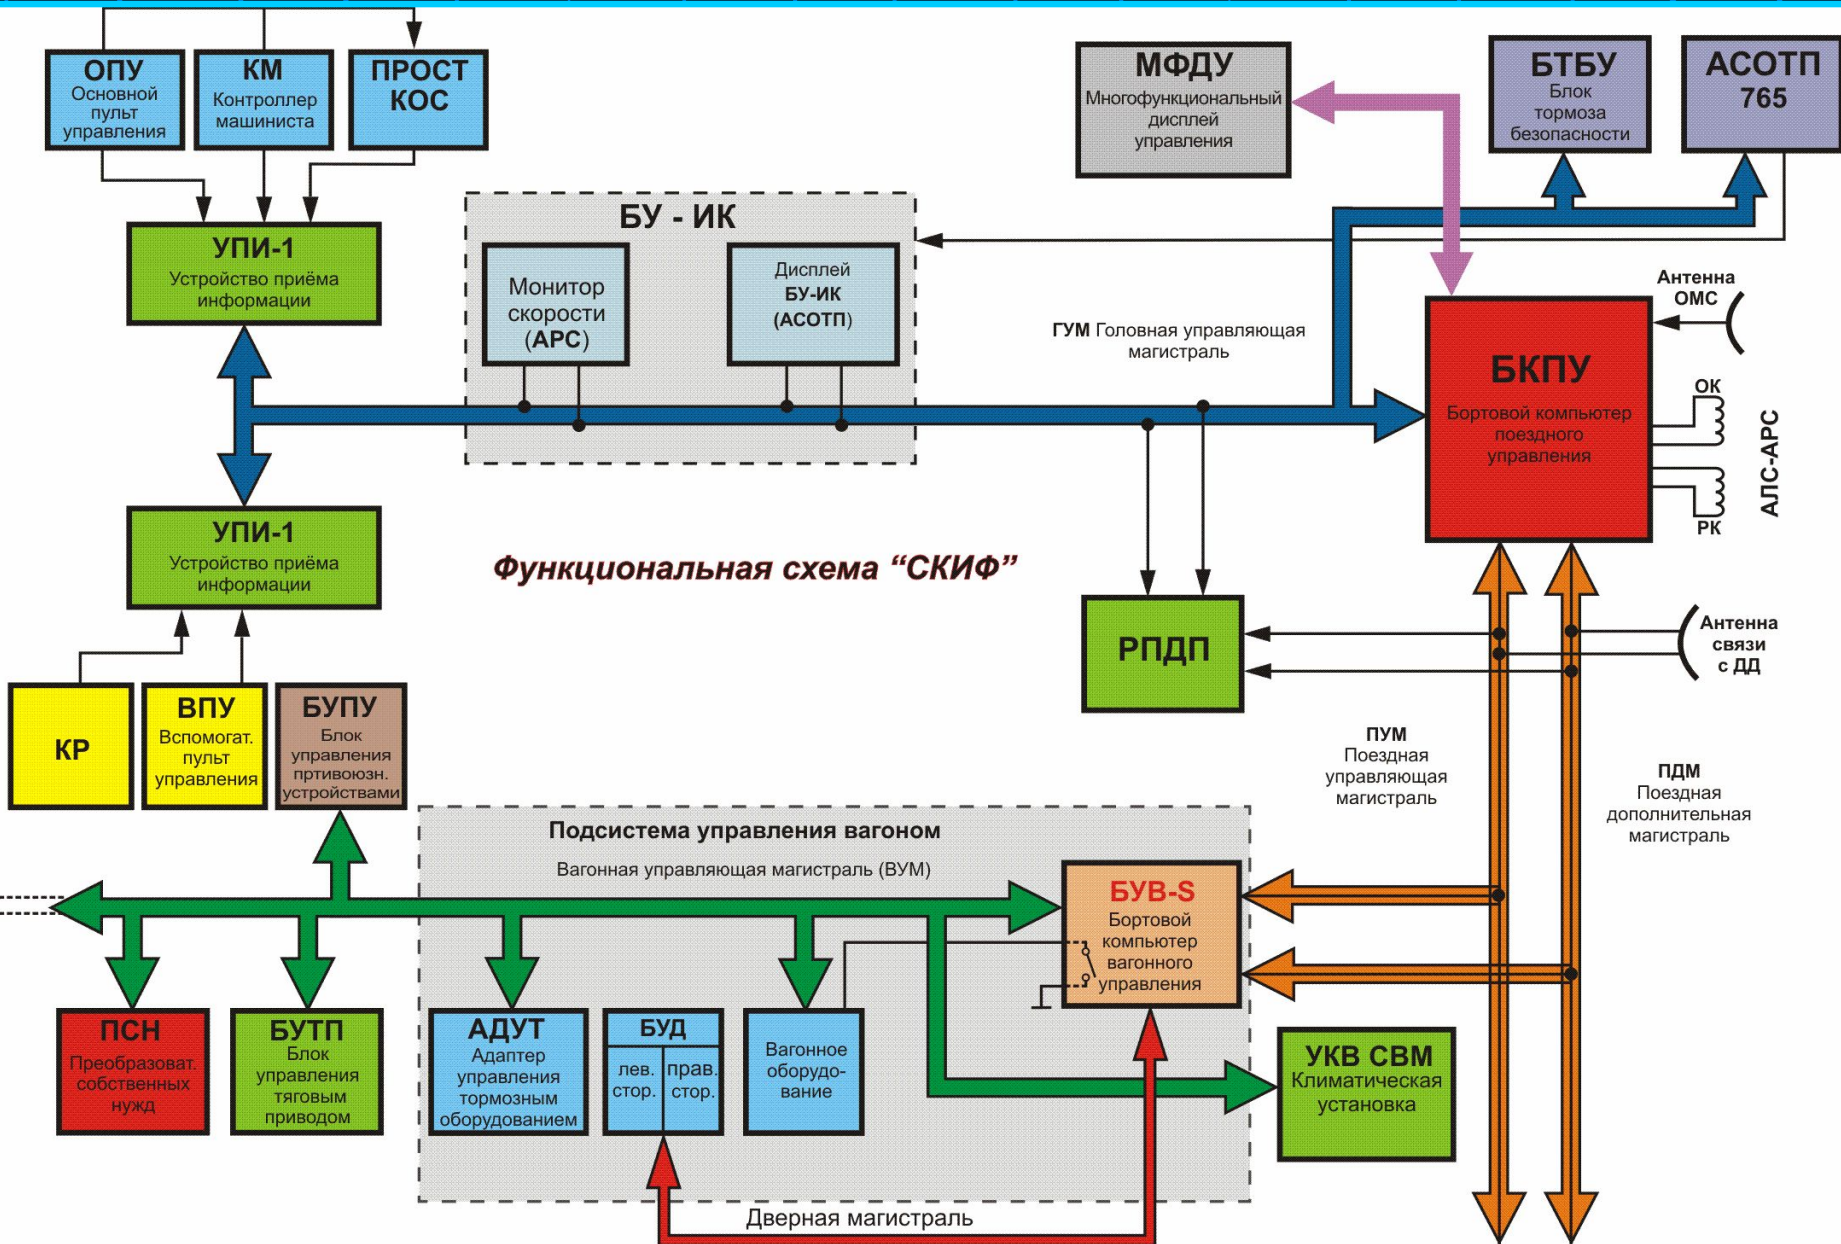

Схема силовой цепи.

Структурная схема СБИПК

Блок разделительных диодов. БРД.

Схема управления токоприемниками.

Схема включения компрессоров.

Схема включения МК и осушителя

Схема включения ПСН-765

Схема включения ПСН-ЭЛСИЭЛ

Схема управления бортсетью

81-765

81-766(767)

Ориентация БУВ, активная кабина.

Структурная схема САУ «Скиф»

Схема «петли безопасности»

Цепи безопасности. Управление вентилями ЭВР.

Управление БТБ и БТО

НАЧАЛЬНЫЕ УСЛОВИЯ РАБОТЫ

1. Включён автомат защиты КМ (22Г6)
2. Активная кабина
3. Подано питание на РЕТБ
4. Включены автоматы защиты АТС-1 (23Р7) и АТС-2 (23Р8)

Освещение Салона

Цепь контроля дверей.

Цепь контроля положения дверей вагонов типа "Москва"

Схема управления дверями

Противоюзная система

Схема системы видеотрансляции ГОЛОВНОГО ВАГОНА

Общая схема системы видеотрансляции и доступа к справочным информационным ресурсам метрополитена для головного вагона