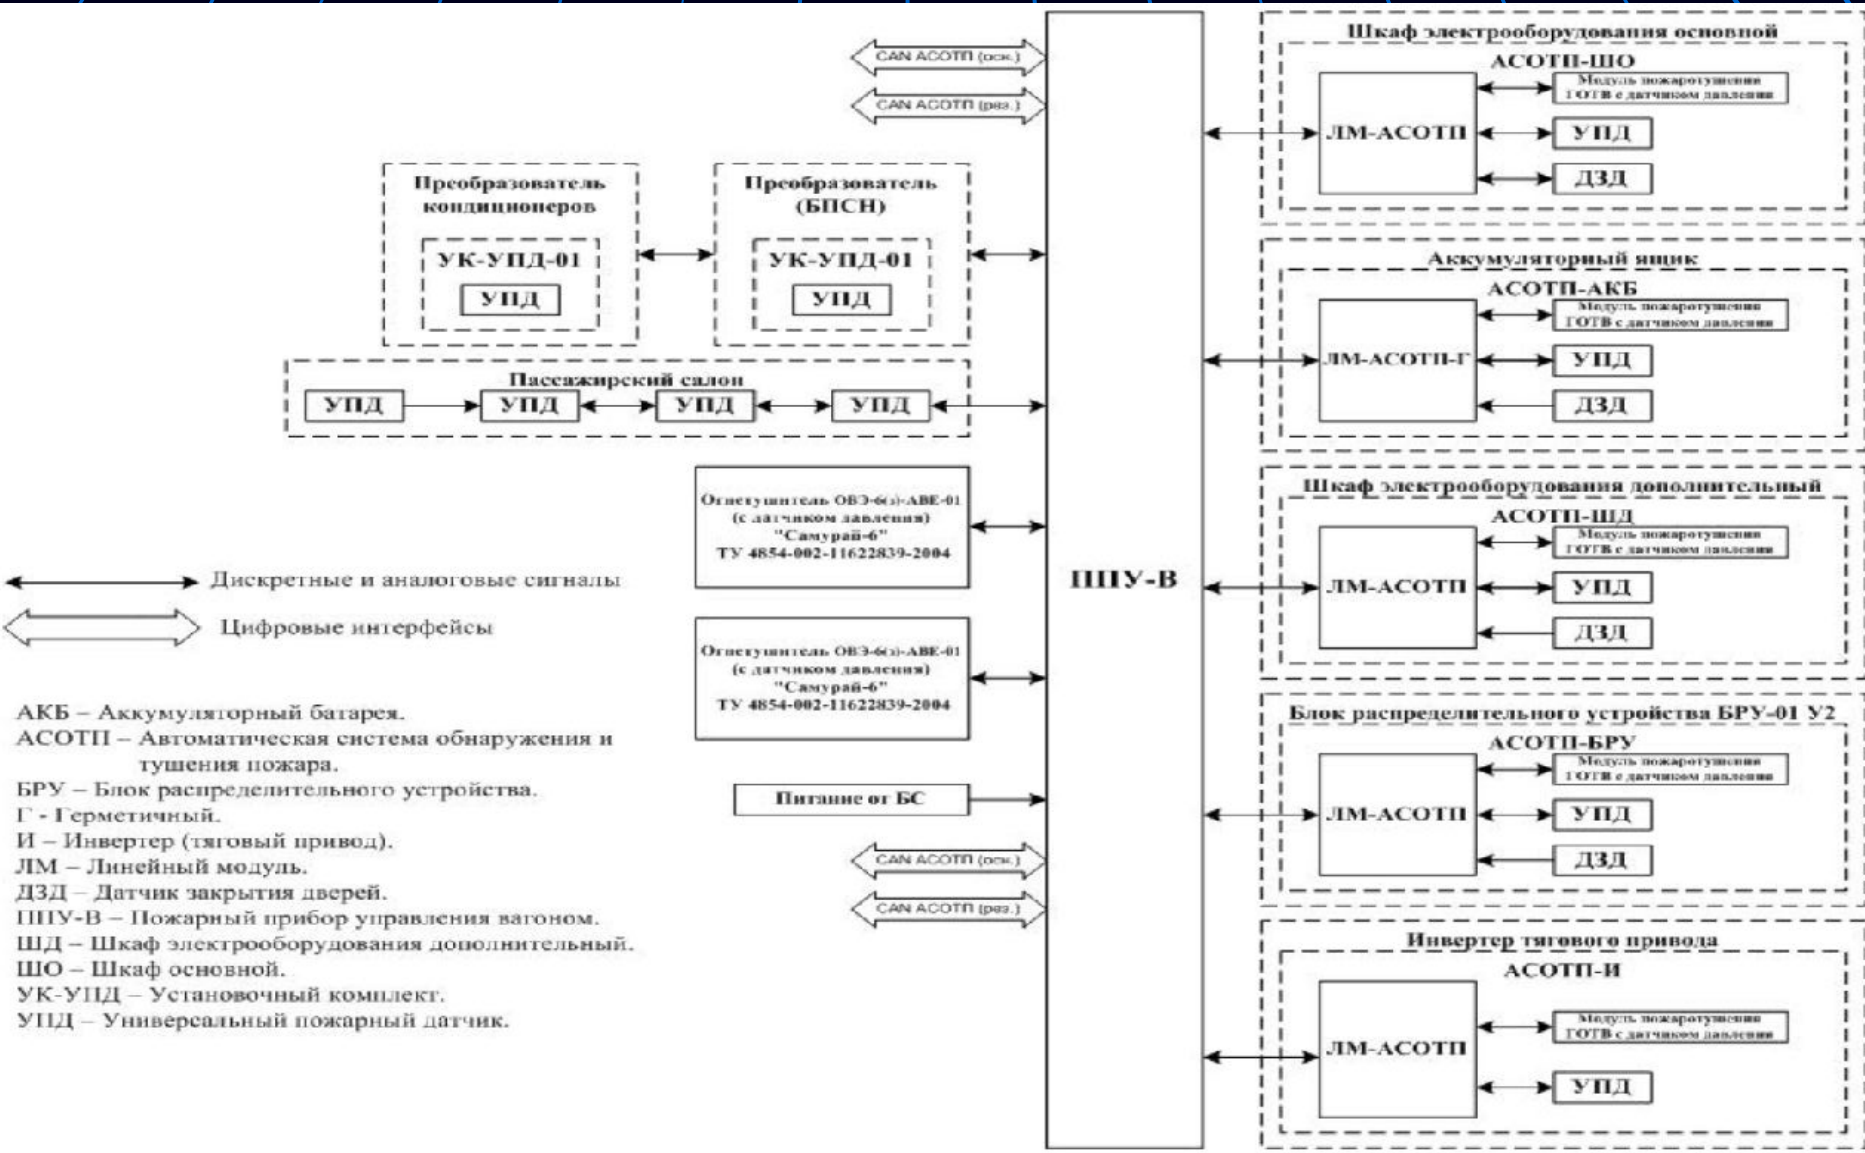

Схема управления дверями

Противоюзная система

Схема системы видеотрансляции ГОЛОВНОГО ВАГОНА

Общая схема системы видеотрансляции и доступа к справочным информационным ресурсам метрополитена для головного вагона

Схема системы видеотрансляции промежуточного вагона

Общая схема системы видеотрансляции и доступа к справочным информационным ресурсам метрополитена для прицепного вагона

Схема цифрового информационного комплекса головного вагона.

Структурная схема информационного комплекса головного вагона

Схема цифрового информационного комплекса промежуточного вагона.

Структурная схема информационного комплекса прицепного вагона

Система измерения энергии.

Функциональная архитектура системы измерения энергии Экосистем-765

Схема управления стояночным тормозом

Схема АСОТП вагона 81-765

Схема АСОТП вагонов 81-766

Схема АСОТП вагонов 81-767