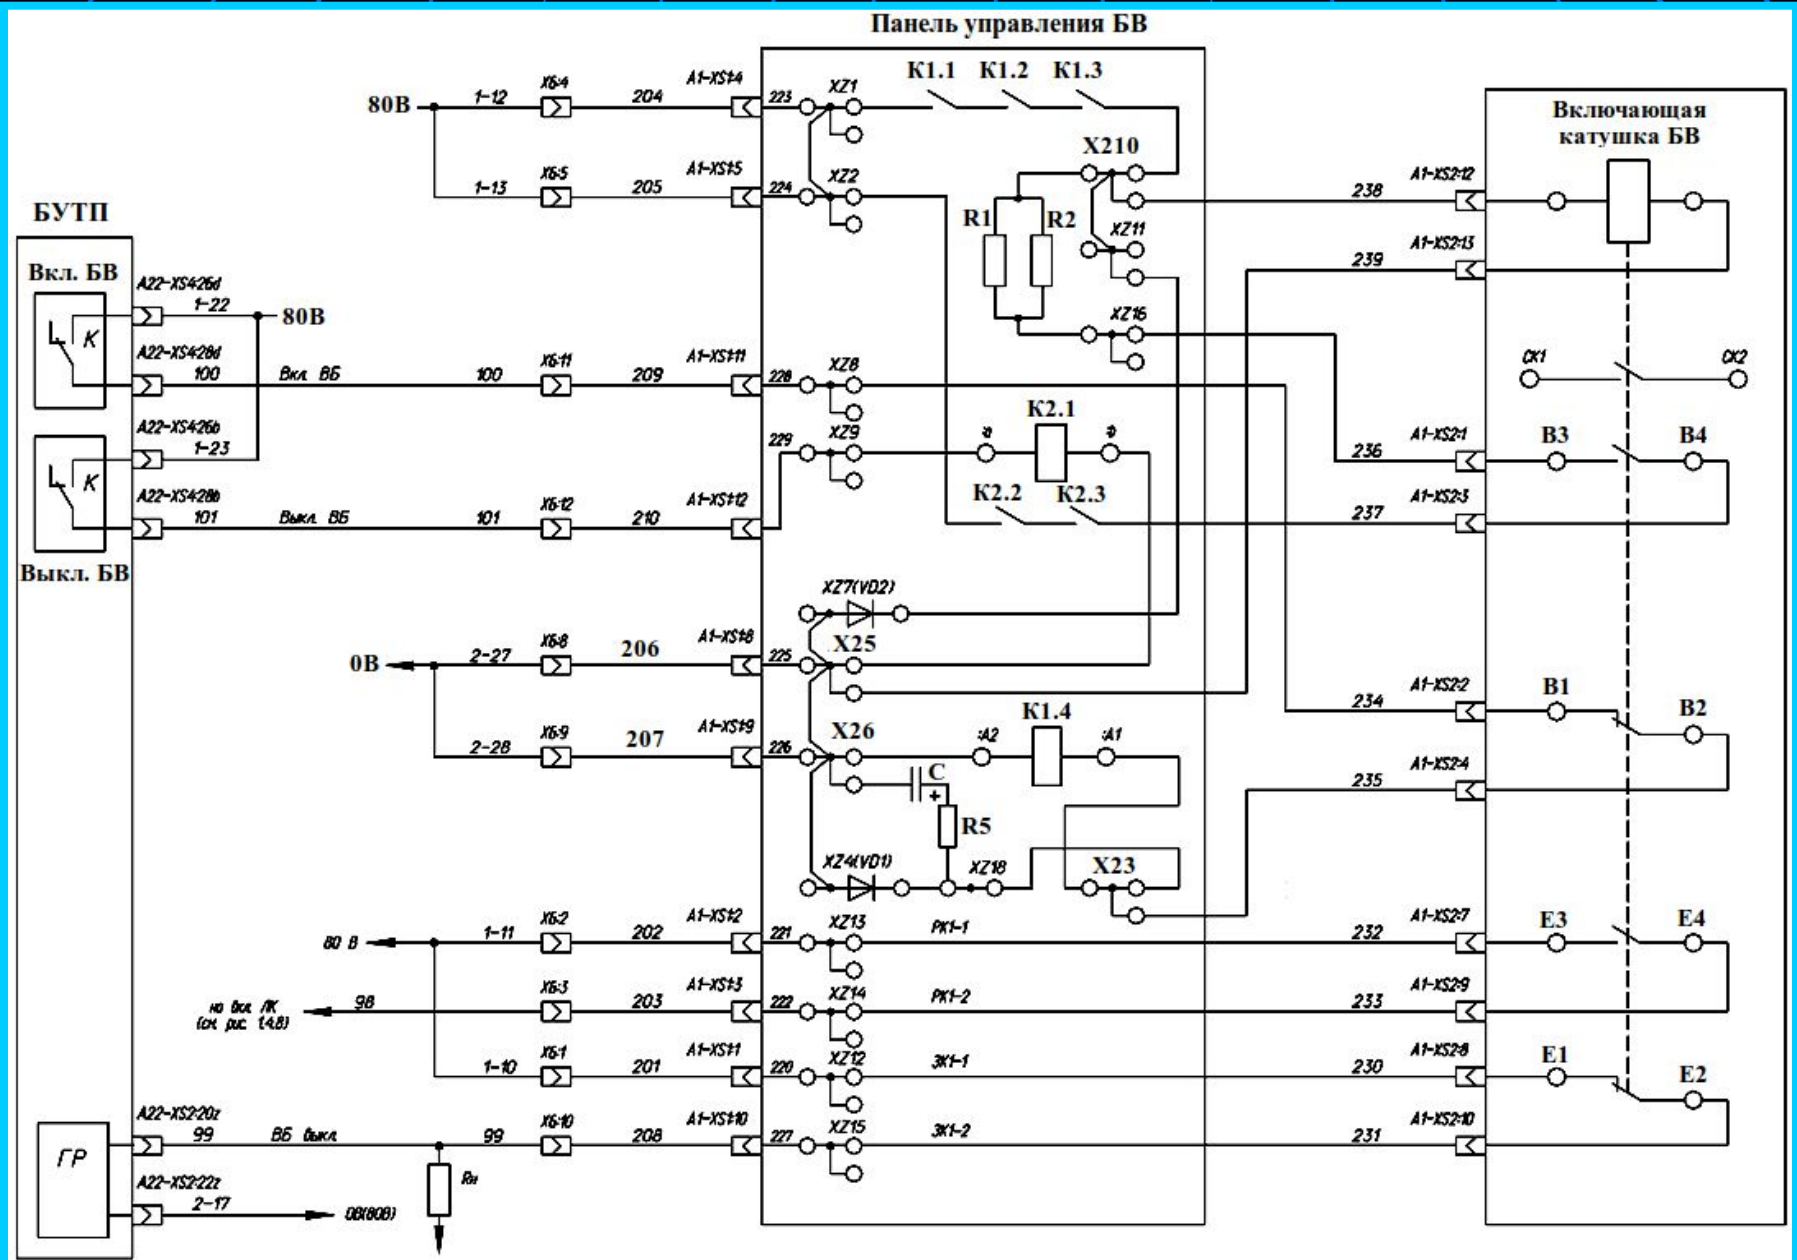

ВО ДВ ТП Ток Ртц t? КНД № SF ПВУ

Подвагонное оборудование 81-765

Подвагонное оборудование 81-766

Подвагонное оборудование 81-767

Контейнер тягового инвертора

Схема включения ЗК и ЛК.

Схема включения БВ

Схема включения БВ Microelettrica Scientifica IR2015SV.

Схема силовой цепи.

Структурная схема СБИПК

Блок разделительных диодов. БРД.

Схема управления токоприемниками.

Схема включения компрессоров.

Схема включения МК и осушителя

Схема включения ПСН-765

Схема включения ПСН-ЭЛСИЭЛ

Схема управления бортсетью

81-765

81-766(767)

Ориентация БУВ, активная кабина.

Структурная схема САУ «Скиф»

Схема «петли безопасности»

Цепи безопасности. Управление вентилями ЭВР.

Управление БТБ и БТО