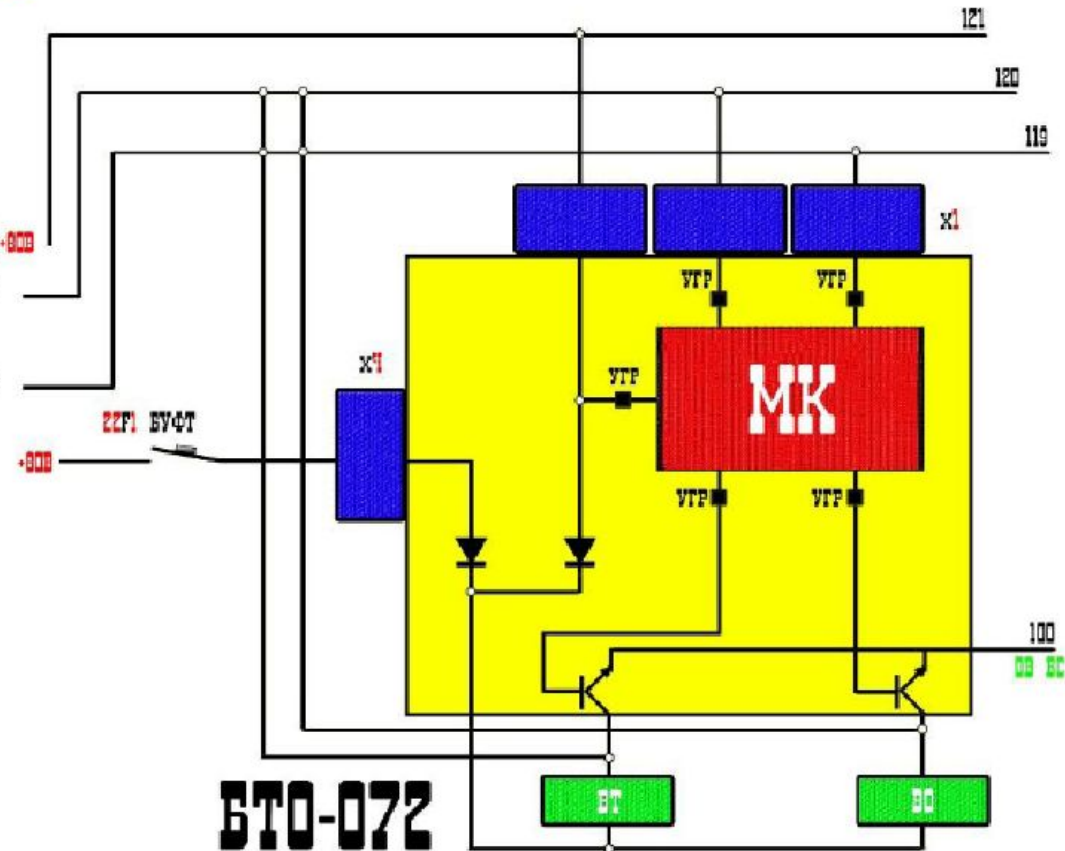

Управление БТБ и БТО

НАЧАЛЬНЫЕ УСЛОВИЯ РАБОТЫ

1. Включён автомат защиты КМ (22Г6)
2. Активная кабина
3. Подано питание на РЕТБ
4. Включены автоматы защиты АТС-1 (23Р7) и АТС-2 (23Р8)