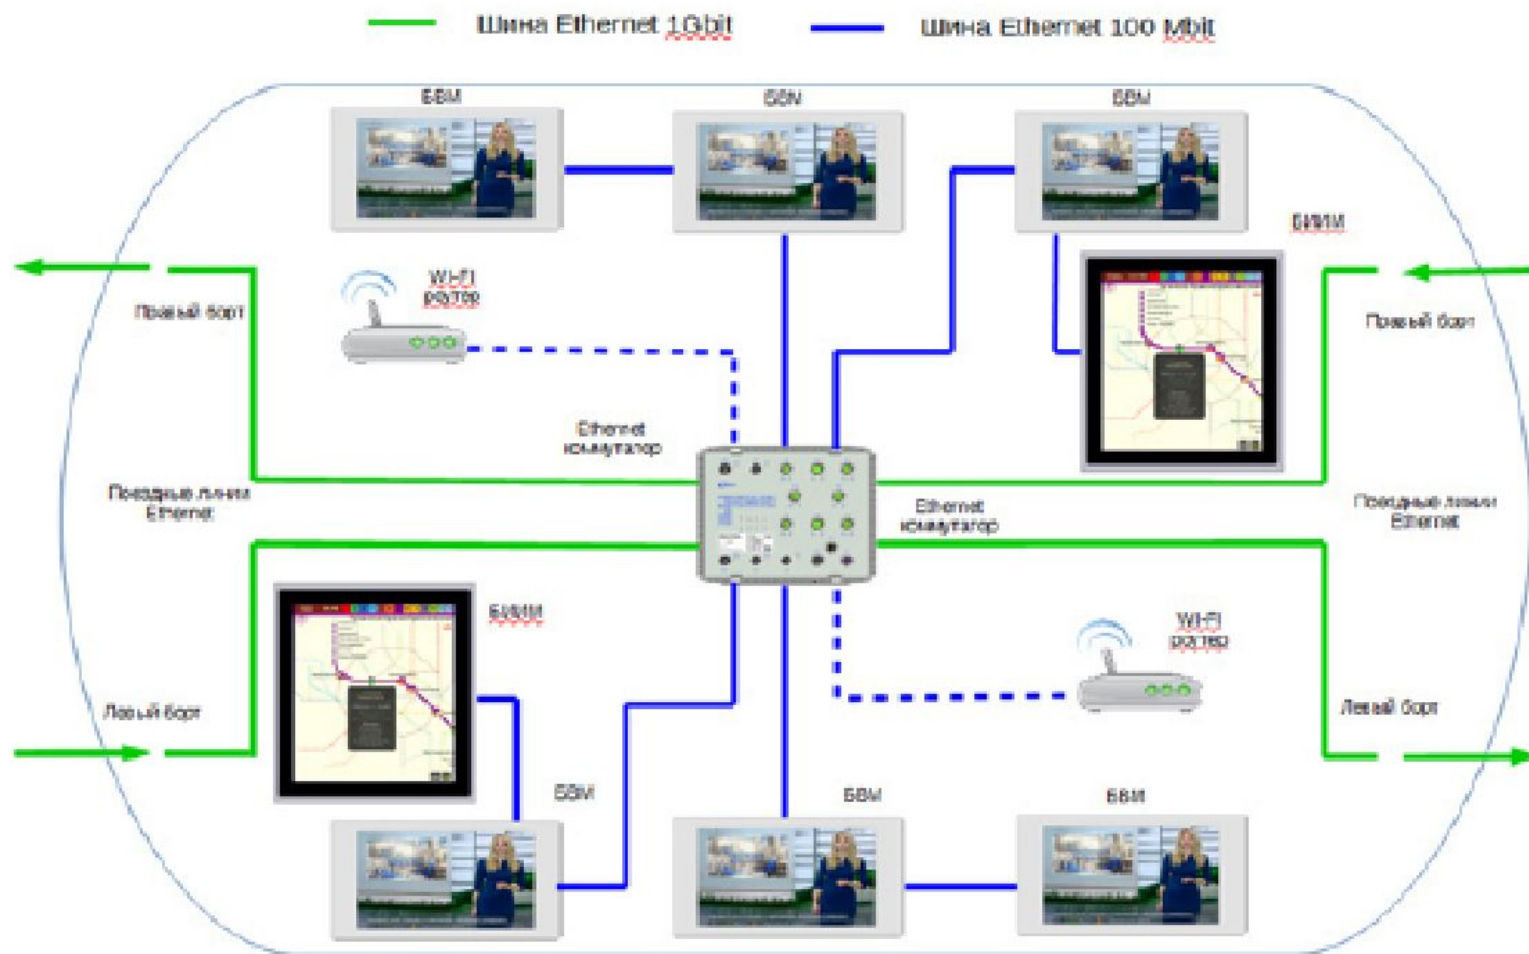

Схема управления дверями

Противоюзная система

Схема системы видеотрансляции ГОЛОВНОГО ВАГОНА

Общая схема системы видеотрансляции и доступа к справочным информационным ресурсам метрополитена для головного вагона

Схема системы видеотрансляции промежуточного вагона

Общая схема системы видеотрансляции и доступа к справочным информационным ресурсам метрополитена для прицепного вагона

Схема цифрового информационного комплекса головного вагона.

Структурная схема информационного комплекса головного вагона

Схема цифрового информационного комплекса промежуточного вагона.

Структурная схема информационного комплекса прицепного вагона

Система измерения энергии.

Функциональная архитектура системы измерения энергии Экосистем-765

Схема управления стояночным тормозом

Схема АСОТП вагона 81-765

Схема АСОТП вагонов 81-766

Схема АСОТП вагонов 81-767