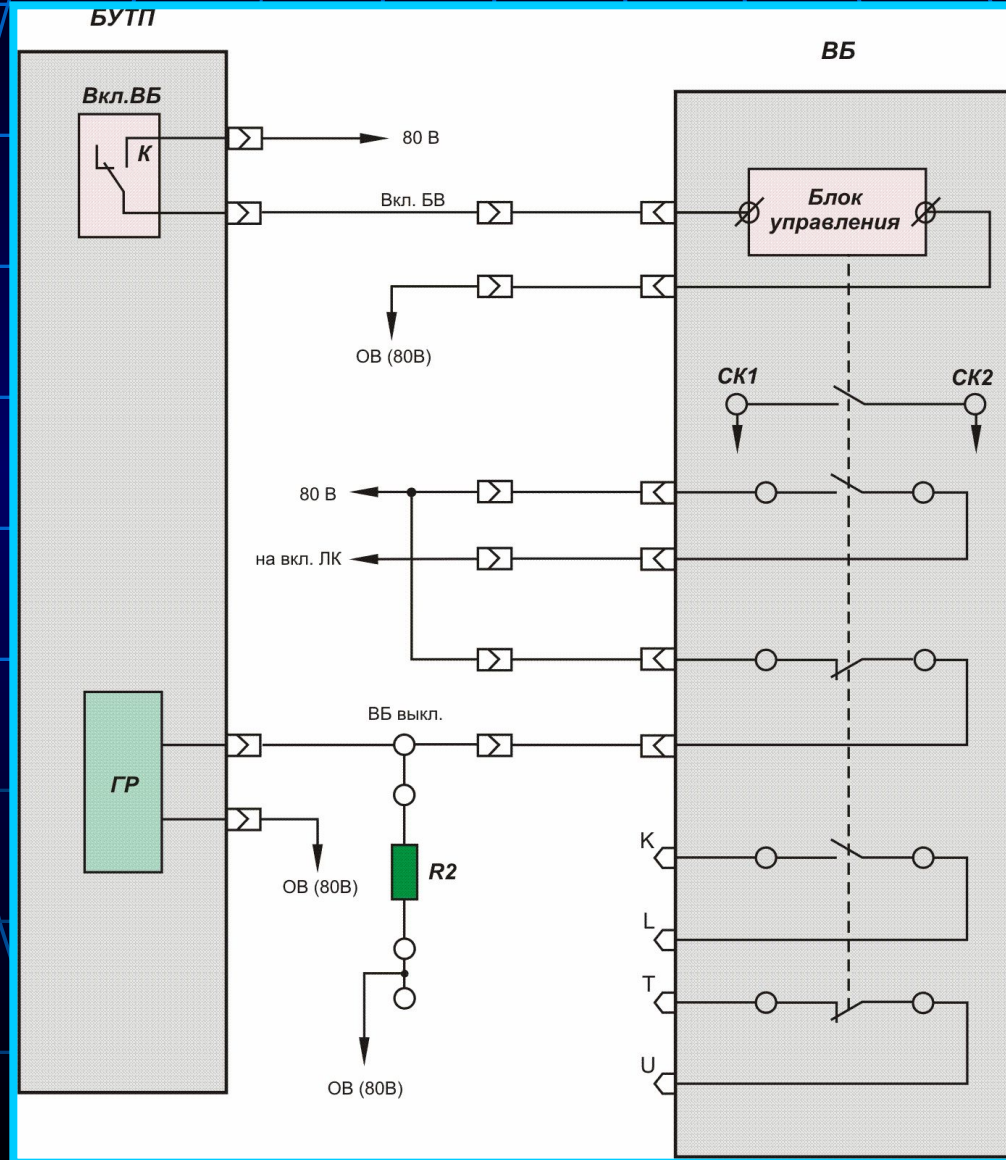

ВО ДВ ТП Ток Ртц t? КНД № SF ПВУ

Подвагонное оборудование 81-765

Подвагонное оборудование 81-766

Подвагонное оборудование 81-767

Контейнер тягового инвертора

Схема включения ЗК и ЛК.

Схема включения БВ

Схема включения БВ Microelettrica Scientifica IR2015SV.

Схема силовой цепи.

Структурная схема СБИПК

Блок разделительных диодов. БРД.

Схема управления токоприемниками.

Схема включения компрессоров.

Схема включения МК и осушителя

Схема включения ПСН-765

Схема включения ПСН-ЭЛСИЭЛ

Схема управления бортсетью

81-765

81-766(767)

Ориентация БУВ, активная кабина.

Структурная схема САУ «Скиф»

Схема «петли безопасности»

Цепи безопасности. Управление вентилями ЭВР.

Управление БТБ и БТО