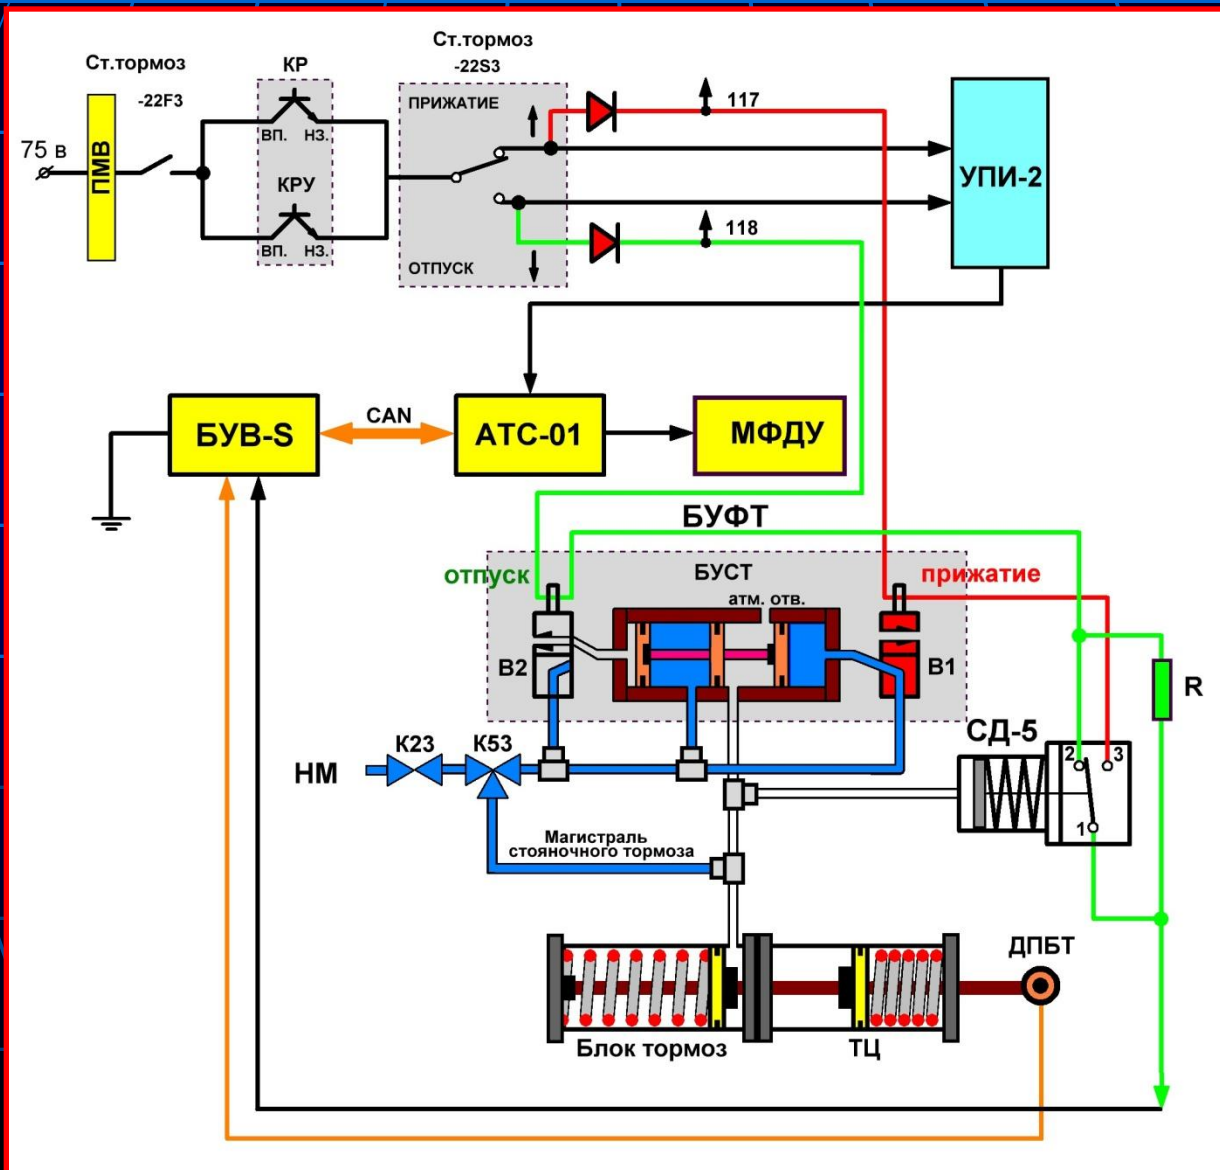

Схема системы видеотрансляции промежуточного вагона

Общая схема системы видеотрансляции и доступа к справочным информационным ресурсам метрополитена для прицепного вагона

Схема цифрового информационного комплекса головного вагона.

Структурная схема информационного комплекса головного вагона

Схема цифрового информационного комплекса промежуточного вагона.

Структурная схема информационного комплекса прицепного вагона

Система измерения энергии.

Функциональная архитектура системы измерения энергии Экосистем-765

Схема управления стояночным тормозом

Схема АСОТП вагона 81-765

Схема АСОТП вагонов 81-766

Схема АСОТП вагонов 81-767