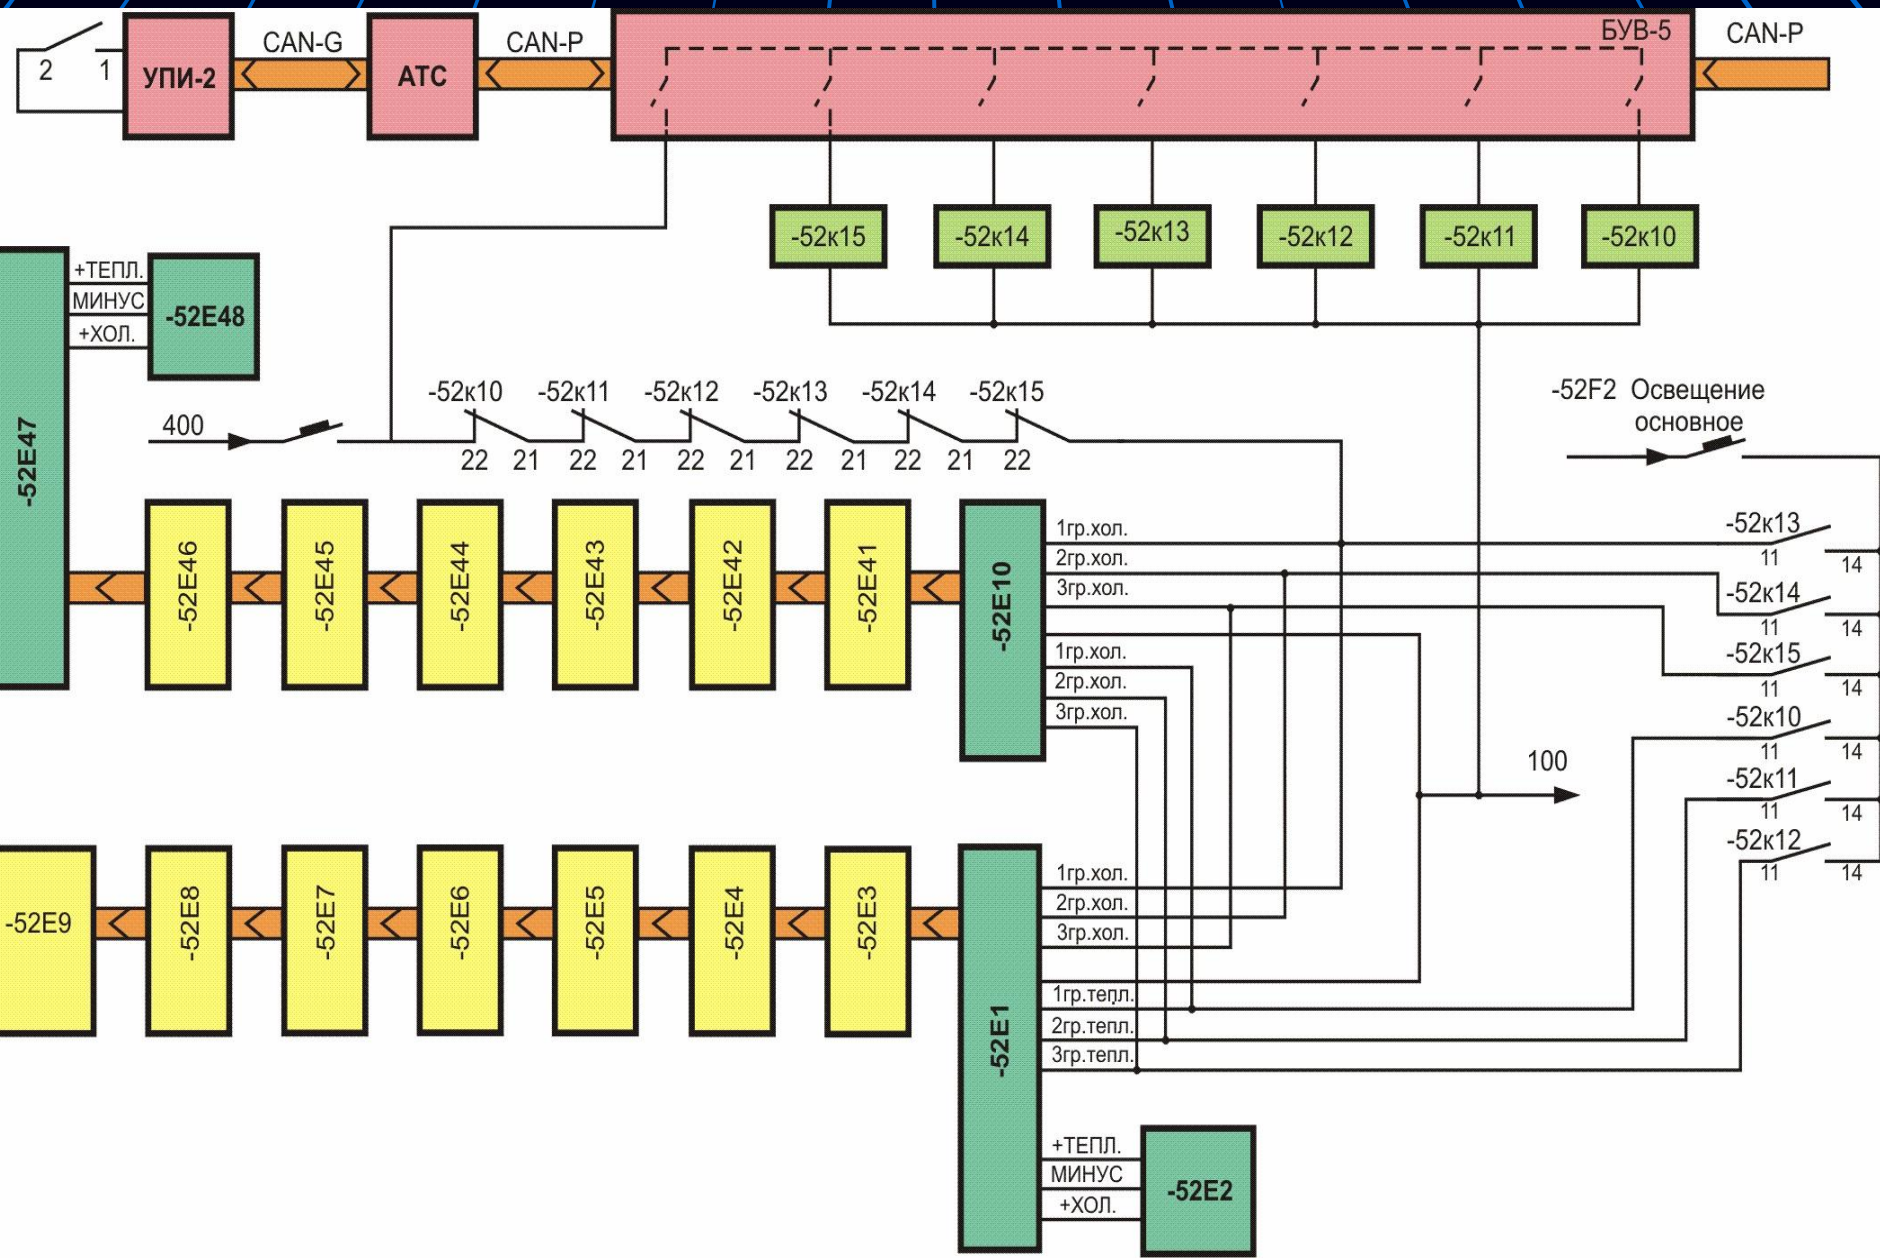

Схема силовой цепи.

Структурная схема СБИПК

Блок разделительных диодов. БРД.

Схема управления токоприемниками.

Схема включения компрессоров.

Схема включения МК и осушителя

Схема включения ПСН-765

Схема включения ПСН-ЭЛСИЭЛ

Схема управления бортсетью

81-765

81-766(767)

Ориентация БУВ, активная кабина.

Структурная схема САУ «Скиф»

Схема «петли безопасности»

Цепи безопасности. Управление вентилями ЭВР.

Управление БТБ и БТО

НАЧАЛЬНЫЕ УСЛОВИЯ РАБОТЫ

1. Включён автомат защиты КМ (22Г6)
2. Активная кабина
3. Подано питание на РЕТБ
4. Включены автоматы защиты АТС-1 (23Р7) и АТС-2 (23Р8)

Освещение Салона

Цепь контроля дверей.

Цепь контроля положения дверей вагонов типа "Москва"

Схема управления дверями

Противоюзная система

Схема системы видеотрансляции ГОЛОВНОГО ВАГОНА

Общая схема системы видеотрансляции и доступа к справочным информационным ресурсам метрополитена для головного вагона