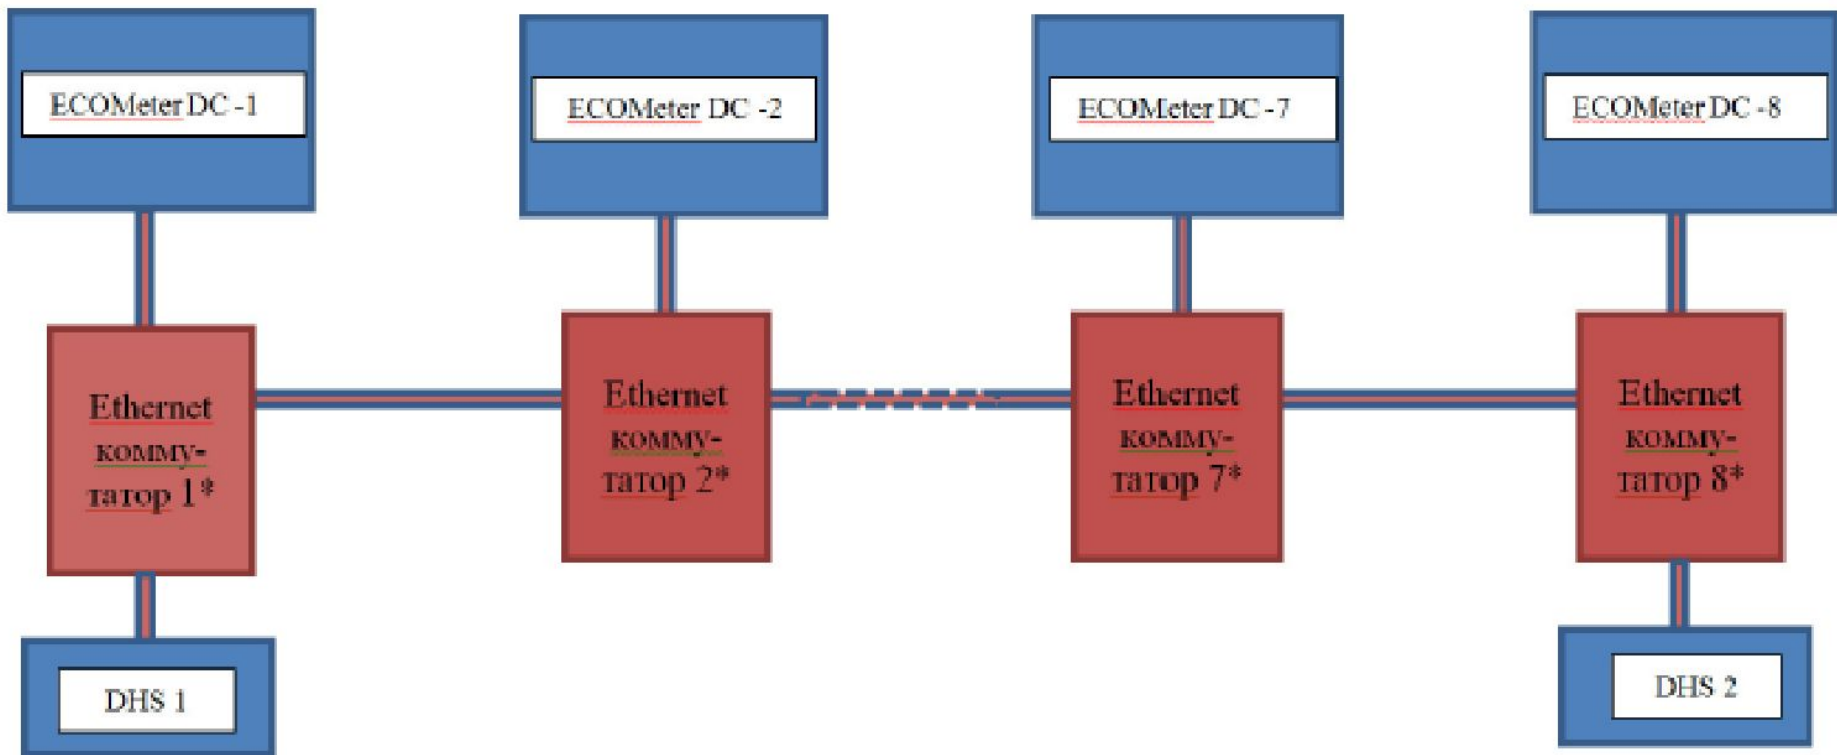

Схема управления дверями

Противоюзная система

Схема системы видеотрансляции ГОЛОВНОГО ВАГОНА

Общая схема системы видеотрансляции и доступа к справочным информационным ресурсам метрополитена для головного вагона

Схема системы видеотрансляции промежуточного вагона

Общая схема системы видеотрансляции и доступа к справочным информационным ресурсам метрополитена для прицепного вагона

Схема цифрового информационного комплекса головного вагона.

Структурная схема информационного комплекса головного вагона

Схема цифрового информационного комплекса промежуточного вагона.

Структурная схема информационного комплекса прицепного вагона

Система измерения энергии.

Функциональная архитектура системы измерения энергии Экосистем-765

Схема управления стояночным тормозом

Схема АСОТП вагона 81-765

Схема АСОТП вагонов 81-766

Схема АСОТП вагонов 81-767