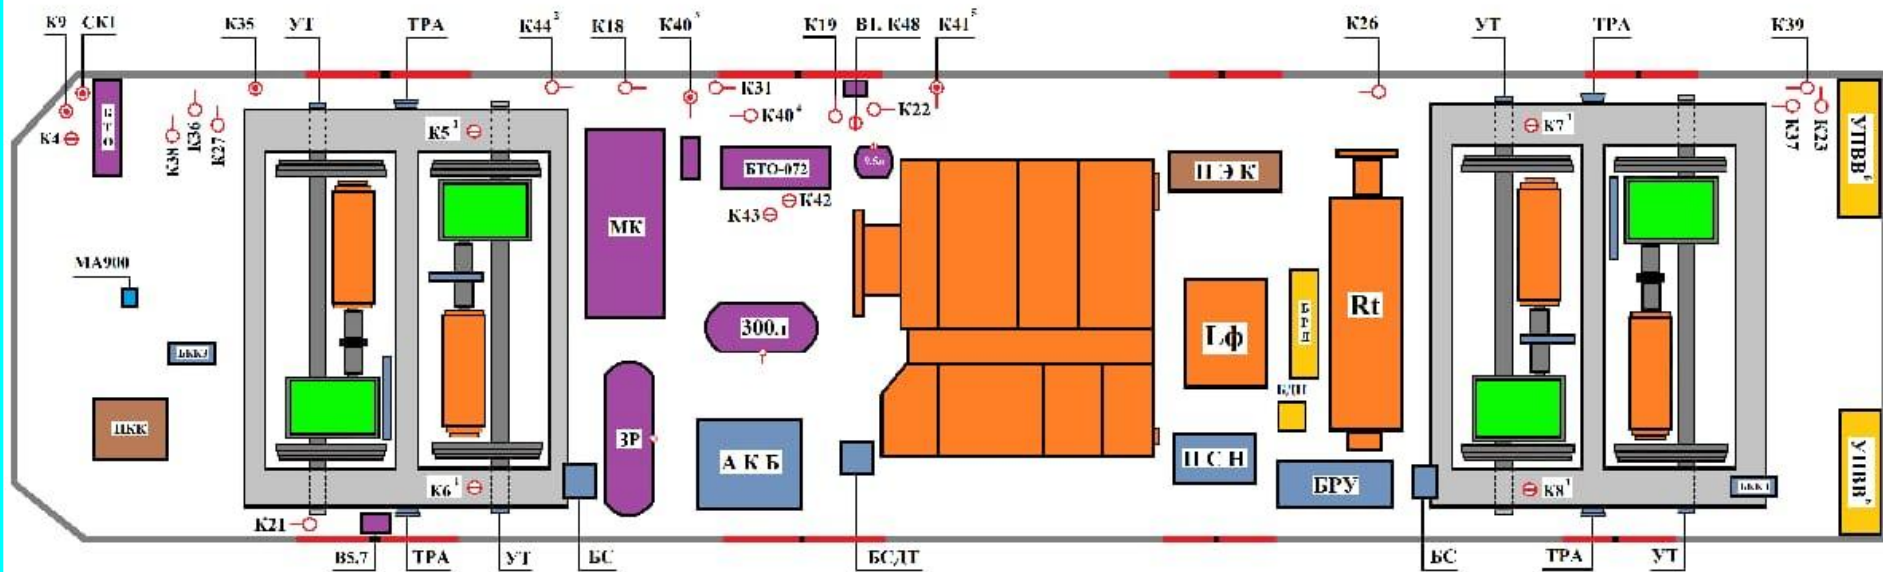

Электрическое оборудование вагонов 81-765/766/767

Альбом электрических схем для сдачи экзаменов по программе «Машинист
электропоезда» **v.10 -20**
Составитель Кулецкий А.Н.

№ вагона	Заводской №	ОР
1	0398	С
2	0809	С
3	0810	О
4	0811	П
5	0399	П

ВО ДВ ТП Ток Ртц t? КНД № SF ПВУ

Подвагонное оборудование 81-765

Подвагонное оборудование 81-766

Подвагонное оборудование 81-767

Контейнер тягового инвертора

Схема включения ЗК и ЛК.

Схема включения БВ

Схема включения БВ Microelettrica Scientifica IR2015SV.

Схема силовой цепи.

Структурная схема СБИПК

Блок разделительных диодов. БРД.

Схема управления токоприемниками.

Схема включения компрессоров.

Схема включения МК и осушителя

Схема включения ПСН-765

Схема включения ПСН-ЭЛСИЭЛ

Схема системы видеотрансляции промежуточного вагона

Общая схема системы видеотрансляции и доступа к справочным информационным ресурсам метрополитена для прицепного вагона

Схема цифрового информационного комплекса головного вагона.