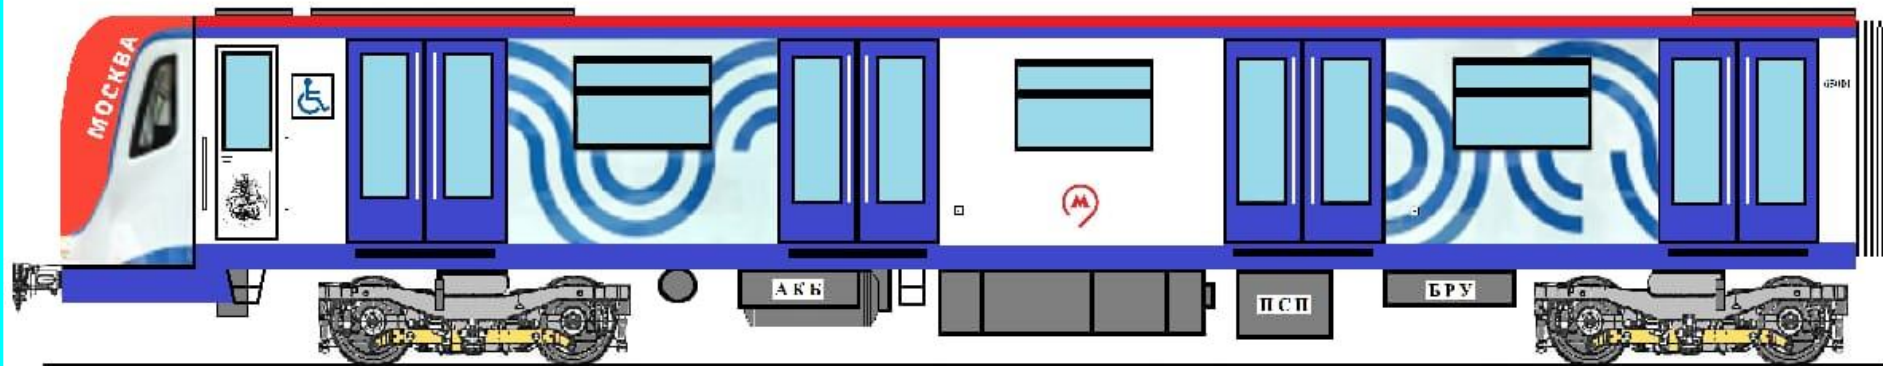

Электрическое оборудование вагонов 81-765/766/767

Альбом электрических схем для сдачи экзаменов по программе «Машинист
электропоезда» **v.10 -20**
Составитель Кулецкий А.Н.

№ вагона	Заводской №	ОР
1	0398	С
2	0809	С
3	0810	О
4	0811	П
5	0399	П

ВО ДВ ТП Ток Ртц t? КНД № SF ПВУ

Подвагонное оборудование 81-765

Подвагонное оборудование 81-766

Подвагонное оборудование 81-767

Контейнер тягового инвертора

Схема включения ЗК и ЛК.

Схема включения БВ

Схема включения БВ Microelettrica Scientifica IR2015SV.

Схема управления дверями

Противоюзная система

Схема системы видеотрансляции ГОЛОВНОГО ВАГОНА

Общая схема системы видеотрансляции и доступа к справочным информационным ресурсам метрополитена для головного вагона

Схема системы видеотрансляции промежуточного вагона

Общая схема системы видеотрансляции и доступа к справочным информационным ресурсам метрополитена для прицепного вагона

Схема цифрового информационного комплекса головного вагона.