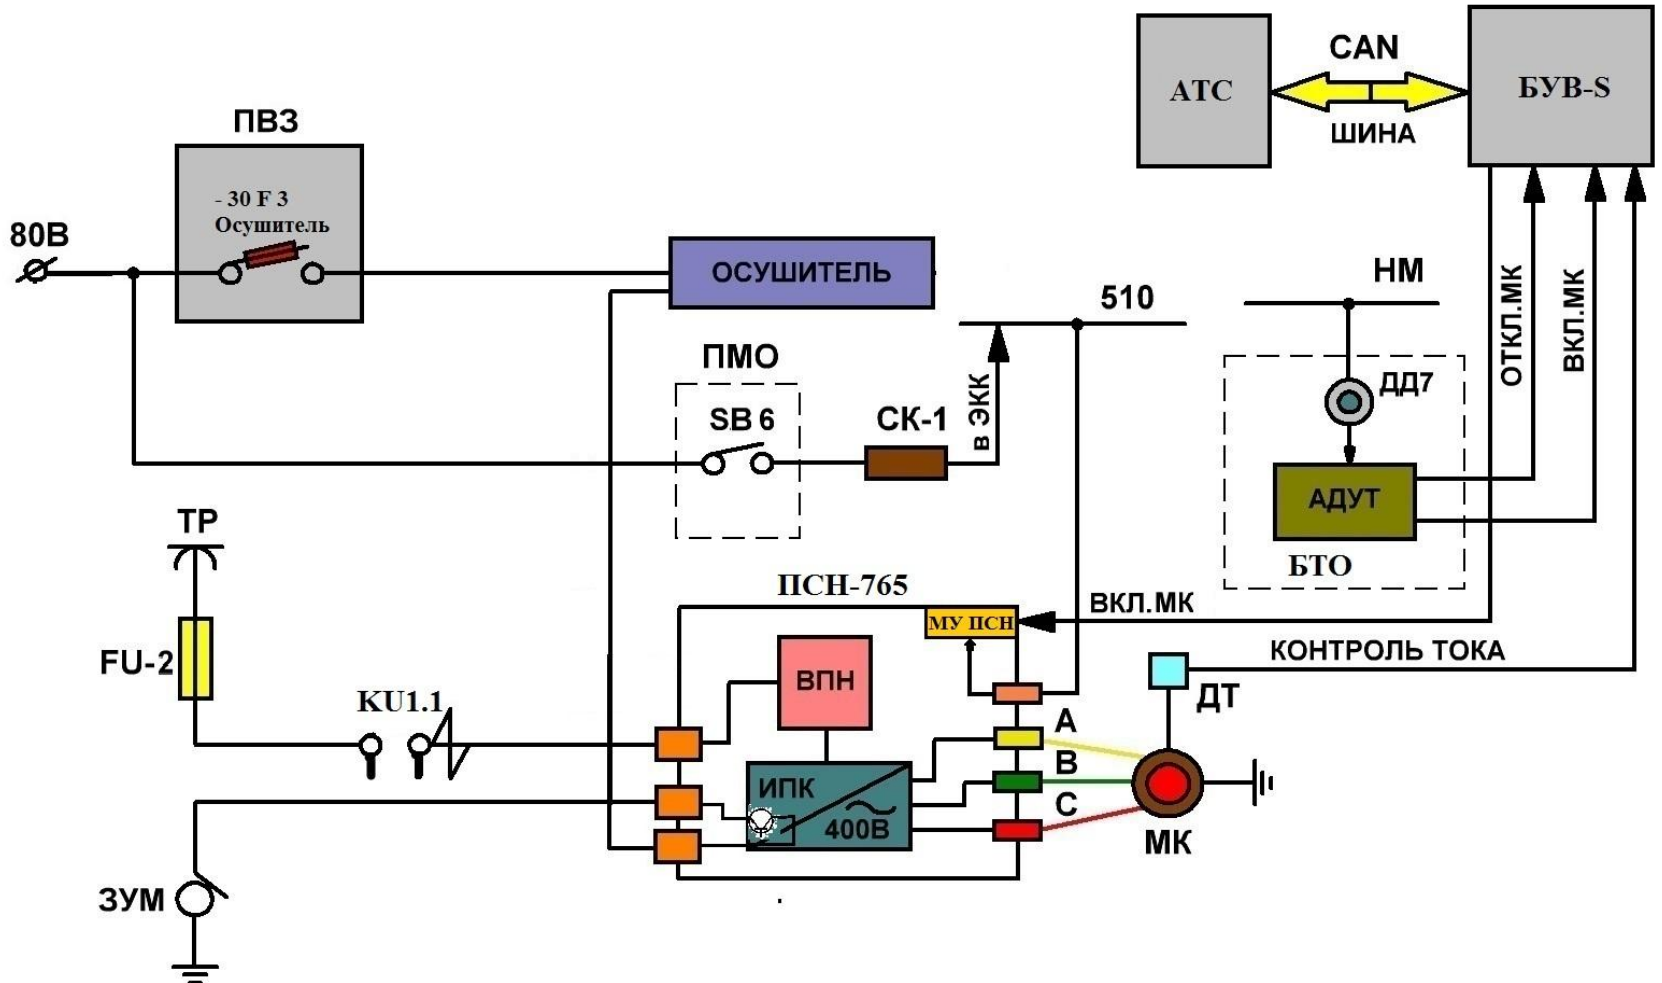

ВО ДВ ТП Ток Ртц t? КНД № SF ПВУ

Подвагонное оборудование 81-765

Подвагонное оборудование 81-766

Подвагонное оборудование 81-767

Контейнер тягового инвертора

Схема включения ЗК и ЛК.

Схема включения БВ

Схема включения БВ Microelettrica Scientifica IR2015SV.

Схема силовой цепи.

Структурная схема СБИПК

Блок разделительных диодов. БРД.

Схема управления токоприемниками.

Схема включения компрессоров.

Схема включения МК и осушителя

Схема включения ПСН-765

Схема включения ПСН-ЭЛСИЭЛ

Схема управления бортсетью

81-765

81-766(767)

Ориентация БУВ, активная кабина.

Структурная схема САУ «Скиф»

Схема «петли безопасности»

Цепи безопасности. Управление вентилями ЭВР.

Управление БТБ и БТО

НАЧАЛЬНЫЕ УСЛОВИЯ РАБОТЫ

1. Включён автомат защиты КМ (22Г6)
2. Активная кабина
3. Подано питание на РЕТБ
4. Включены автоматы защиты АТС-1 (23Р7) и АТС-2 (23Р8)

Освещение Салона

Цепь контроля дверей.

Цепь контроля положения дверей вагонов типа "Москва"