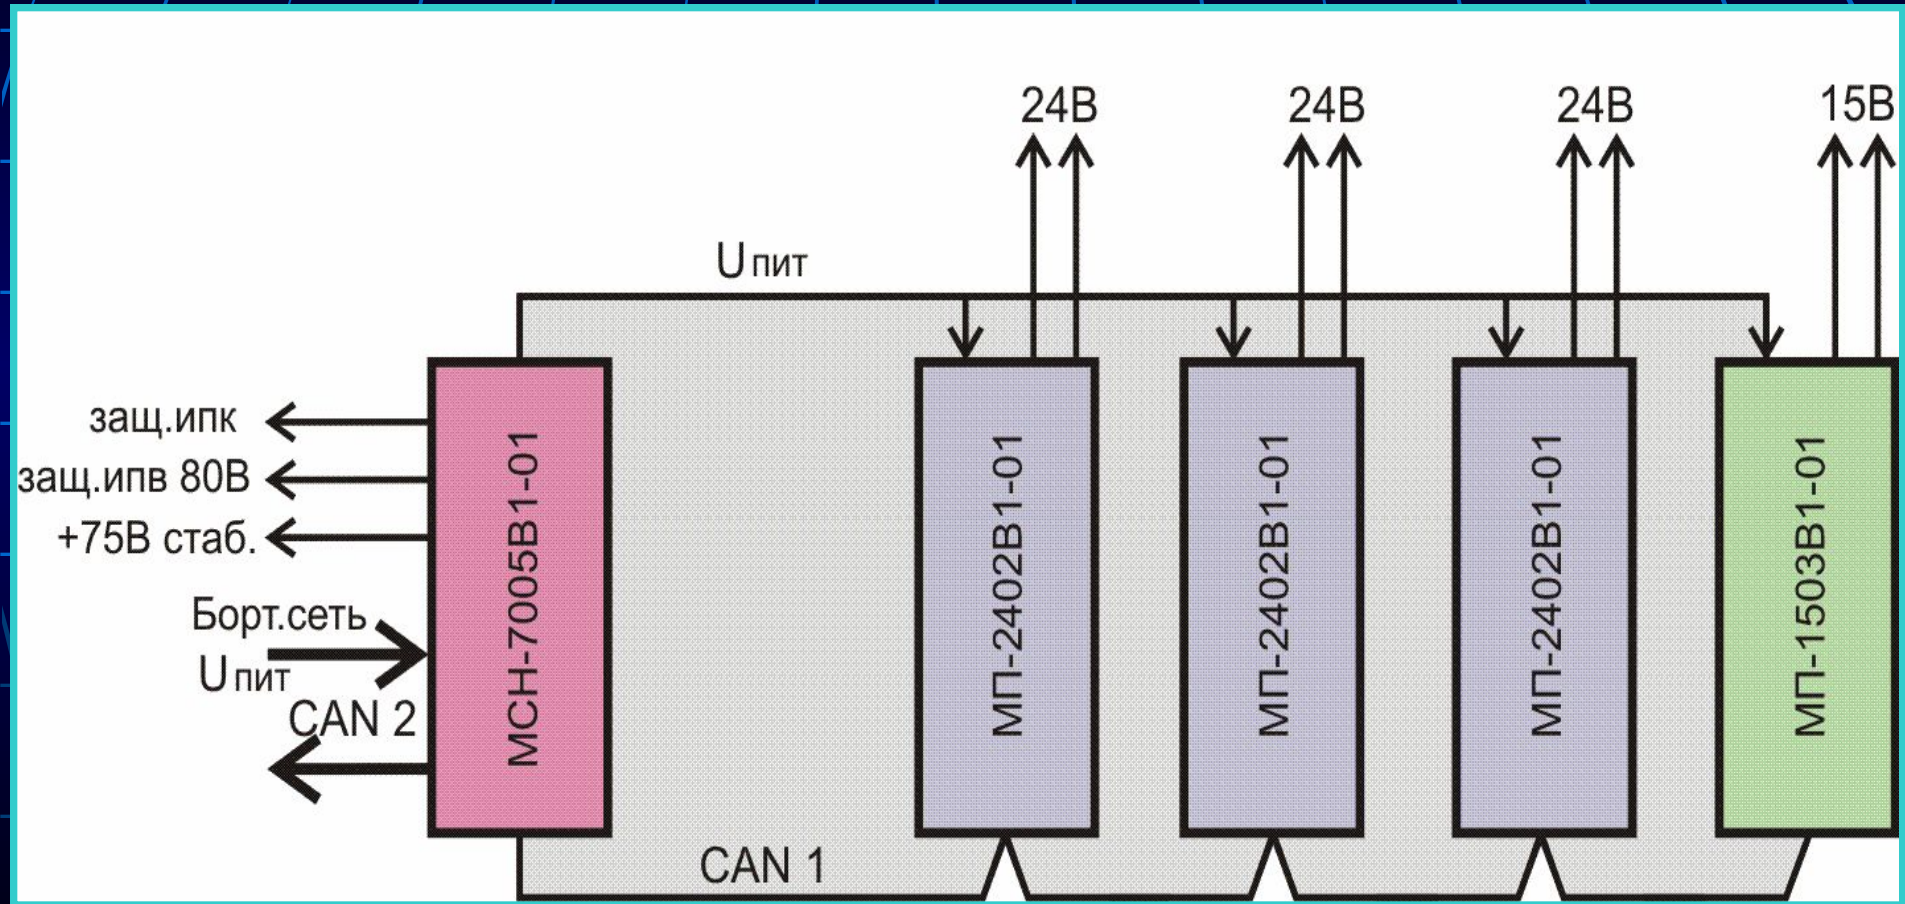

ВО ДВ ТП Ток Ртц t? КНД № SF ПВУ

Подвагонное оборудование 81-765

Подвагонное оборудование 81-766

Подвагонное оборудование 81-767

Контейнер тягового инвертора

Схема включения ЗК и ЛК.

Схема включения БВ

Схема включения БВ Microelettrica Scientifica IR2015SV.

Схема силовой цепи.

Структурная схема СБИПК

Блок разделительных диодов. БРД.

Схема управления токоприемниками.

Схема включения компрессоров.

Схема включения МК и осушителя

Схема включения ПСН-765

Схема включения ПСН-ЭЛСИЭЛ