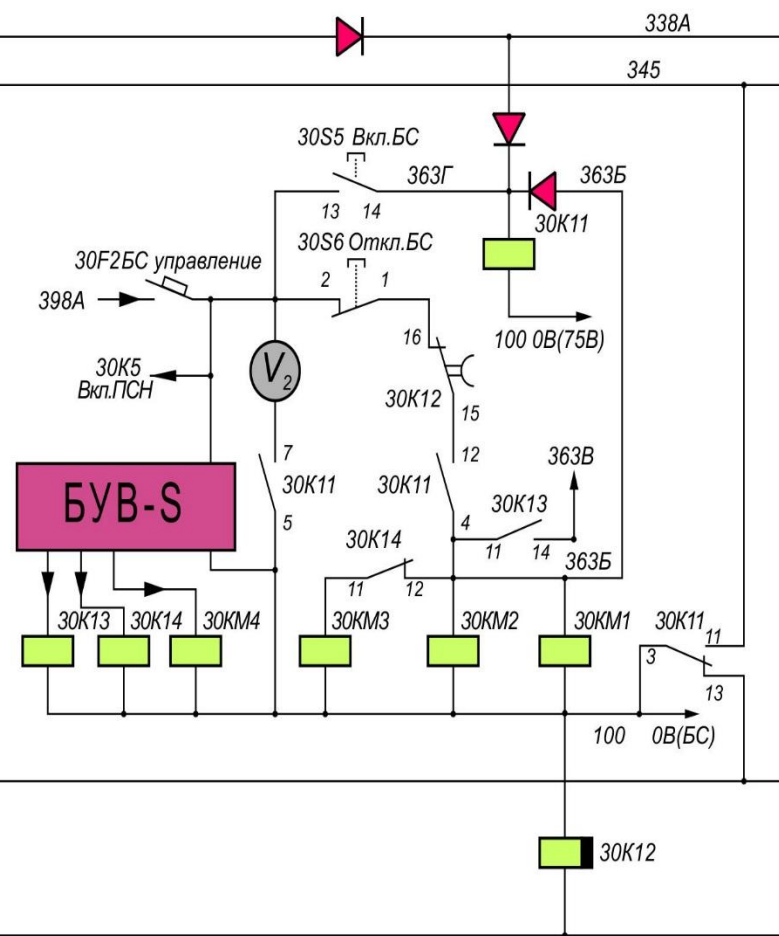

ВО ДВ ТП Ток Ртц t? КНД № SF ПВУ

Подвагонное оборудование 81-765

Подвагонное оборудование 81-766

Подвагонное оборудование 81-767

Контейнер тягового инвертора

Схема включения ЗК и ЛК.

Схема включения БВ

Схема включения БВ Microelettrica Scientifica IR2015SV.

Схема силовой цепи.

Структурная схема СБИПК

Блок разделительных диодов. БРД.

Схема управления токоприемниками.

Схема включения компрессоров.

Схема включения МК и осушителя

Схема включения ПСН-765

Схема включения ПСН-ЭЛСИЭЛ

Схема управления бортсетью

81-765

81-766(767)

Ориентация БУВ, активная кабина.

Структурная схема САУ «Скиф»

Схема «петли безопасности»

Цепи безопасности. Управление вентилями ЭВР.

Управление БТБ и БТО