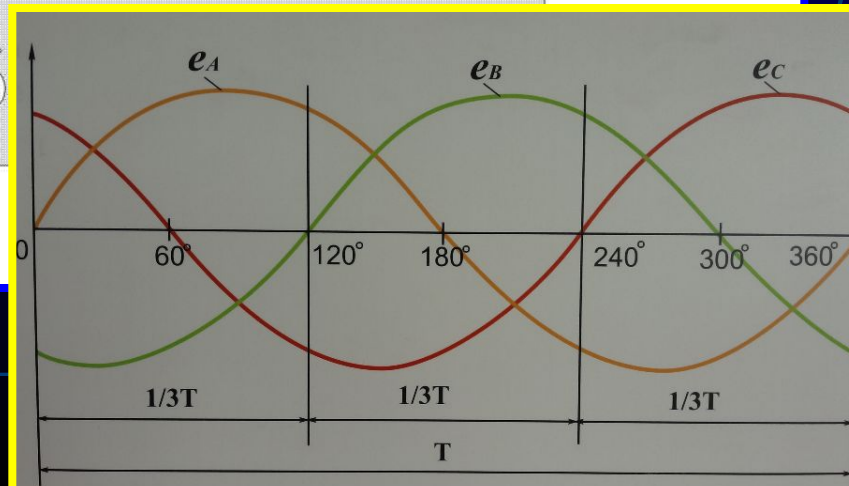

Схема силовой цепи.