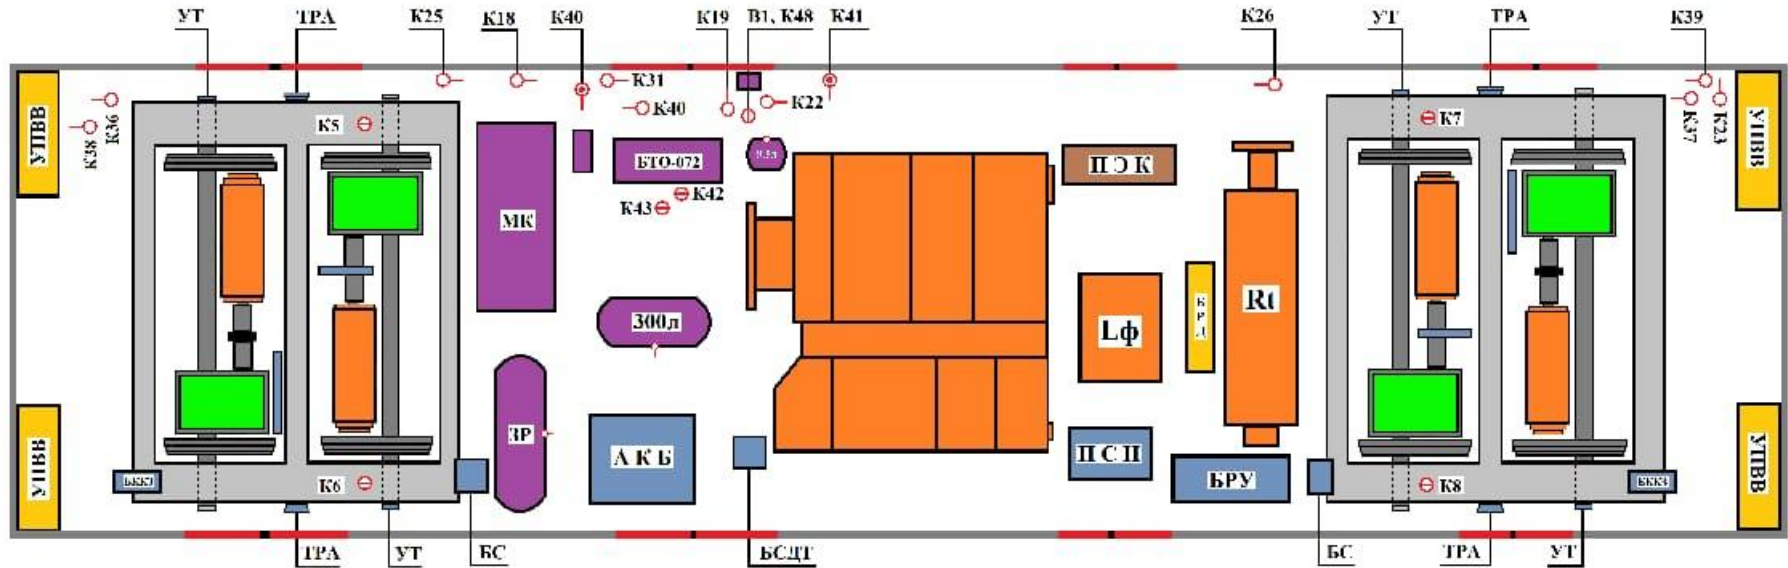

Электрическое оборудование вагонов 81-765/766/767

Альбом электрических схем для сдачи экзаменов по программе «Машинист
электропоезда» **v.10 -20**
Составитель Кулецкий А.Н.

№ вагона	Заводской №	ОР
1	0398	С
2	0809	С
3	0810	О
4	0811	П
5	0399	П

ВО ДВ ТП Ток Ртц t? КНД № SF ПВУ

Подвагонное оборудование 81-765

Подвагонное оборудование 81-766

Подвагонное оборудование 81-767

Контейнер тягового инвертора

Схема включения ЗК и ЛК.

Схема включения БВ

Схема включения БВ Microelettrica Scientifica IR2015SV.

Схема силовой цепи.

Структурная схема СБИПК

Блок разделительных диодов. БРД.

Схема управления токоприемниками.

Схема включения компрессоров.

Схема включения МК и осушителя

Схема включения ПСН-765

Схема включения ПСН-ЭЛСИЭЛ

Схема системы видеотрансляции промежуточного вагона

Общая схема системы видеотрансляции и доступа к справочным информационным ресурсам метрополитена для прицепного вагона

Схема цифрового информационного комплекса головного вагона.