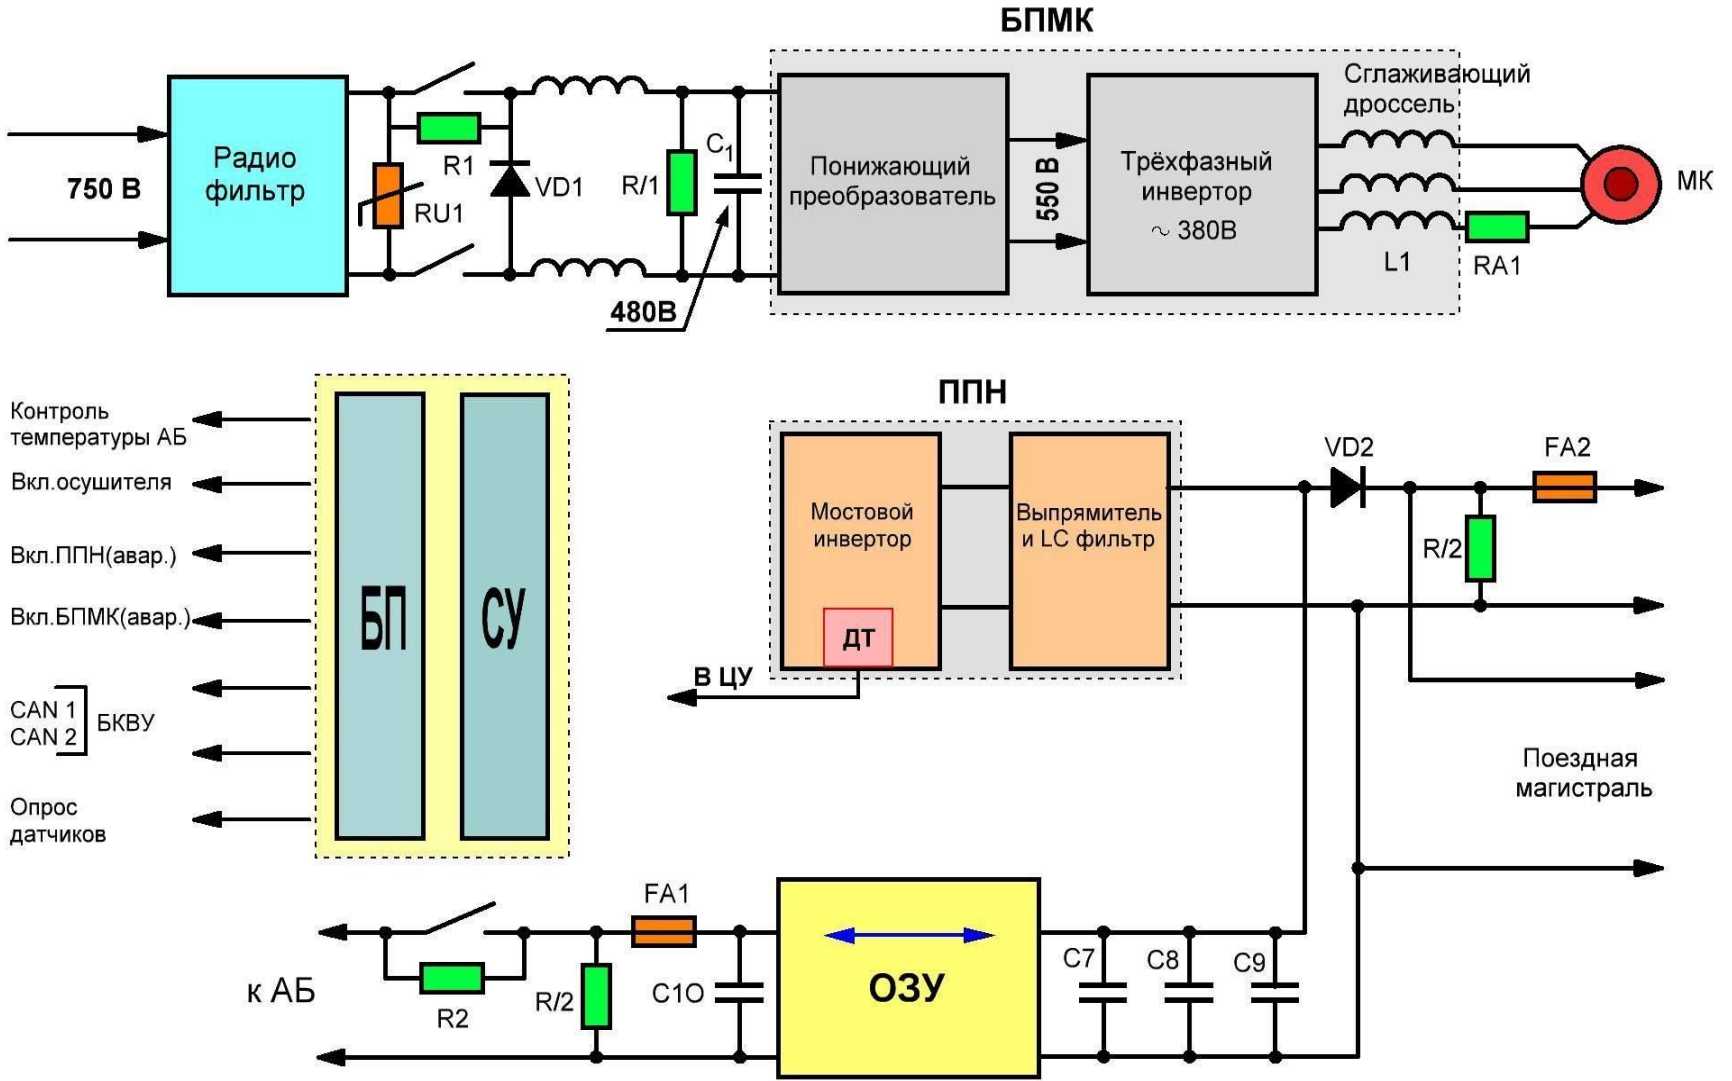

ВО ДВ ТП Ток Ртц t? КНД № SF ПВУ

Подвагонное оборудование 81-765

Подвагонное оборудование 81-766

Подвагонное оборудование 81-767

Контейнер тягового инвертора

Схема включения ЗК и ЛК.

Схема включения БВ

Схема включения БВ Microelettrica Scientifica IR2015SV.

Схема силовой цепи.

Структурная схема СБИПК

Блок разделительных диодов. БРД.

Схема управления токоприемниками.

Схема включения компрессоров.

Схема включения МК и осушителя

Схема включения ПСН-765

Схема включения ПСН-ЭЛСИЭЛ

Схема управления бортсетью

81-765

81-766(767)

Ориентация БУВ, активная кабина.

Структурная схема САУ «Скиф»

Схема «петли безопасности»

Цепи безопасности. Управление вентилями ЭВР.

Управление БТБ и БТО

НАЧАЛЬНЫЕ УСЛОВИЯ РАБОТЫ

1. Включён автомат защиты КМ (22Г6)
2. Активная кабина
3. Подано питание на РЕТБ
4. Включены автоматы защиты АТС-1 (23Р7) и АТС-2 (23Р8)

Освещение Салона

Цепь контроля дверей.

Цепь контроля положения дверей вагонов типа "Москва"