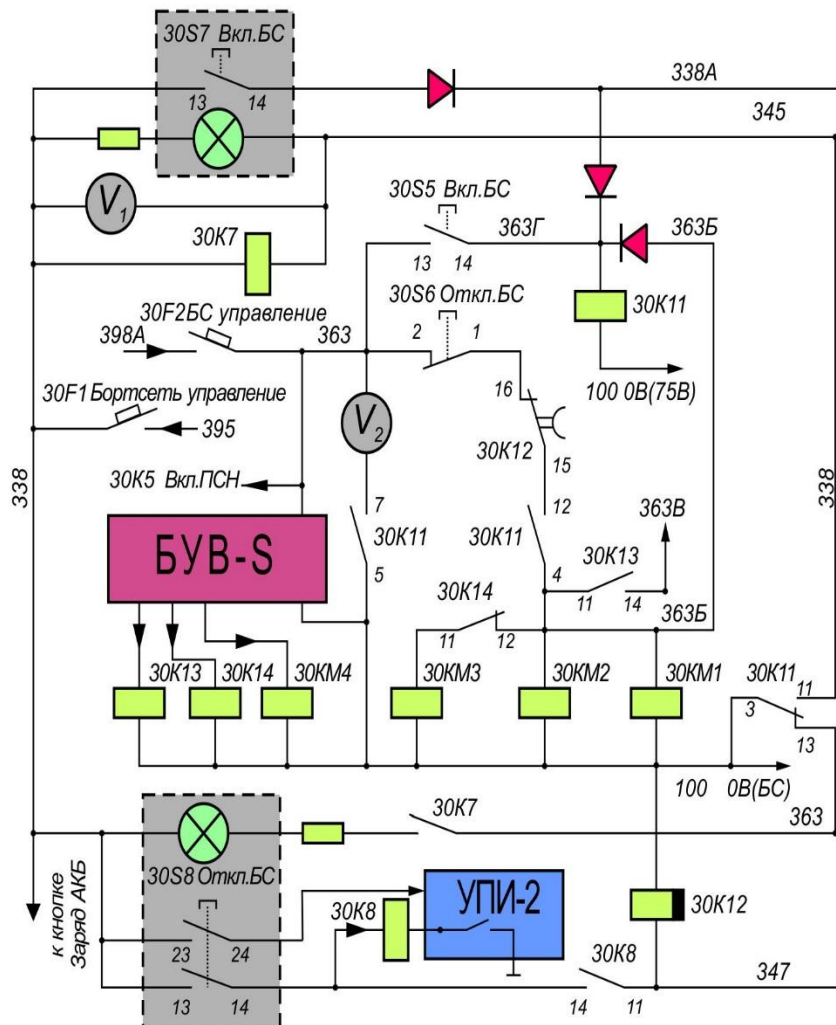

ВО ДВ ТП Ток Ртц t? КНД № SF ПВУ

Подвагонное оборудование 81-765

Подвагонное оборудование 81-766

Подвагонное оборудование 81-767

Контейнер тягового инвертора

Схема включения ЗК и ЛК.

Схема включения БВ

Схема включения БВ Microelettrica Scientifica IR2015SV.

Схема силовой цепи.

Структурная схема СБИПК

Блок разделительных диодов. БРД.

Схема управления токоприемниками.

Схема включения компрессоров.

Схема включения МК и осушителя

Схема включения ПСН-765

Схема включения ПСН-ЭЛСИЭЛ

Схема управления бортсетью

81-765

81-766(767)

Ориентация БУВ, активная кабина.

Структурная схема САУ «Скиф»

Схема «петли безопасности»

Цепи безопасности. Управление вентилями ЭВР.

Управление БТБ и БТО