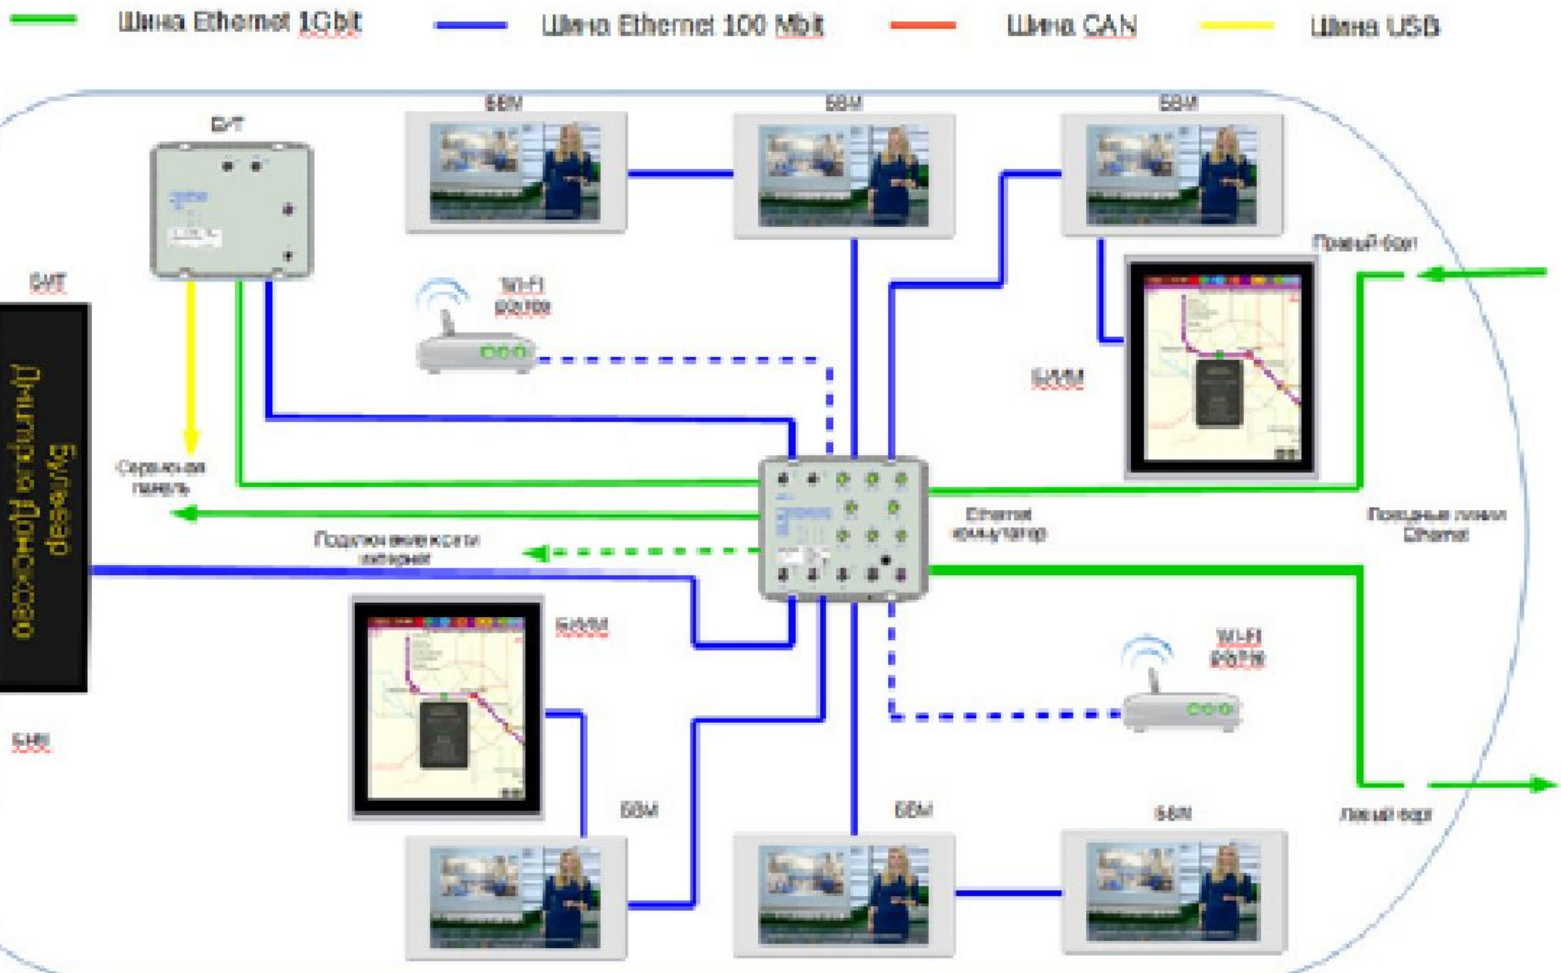

НАЧАЛЬНЫЕ УСЛОВИЯ РАБОТЫ

1. Включён автомат защиты КМ (22Г6)
2. Активная кабина
3. Подано питание на РЕТБ
4. Включены автоматы защиты АТС-1 (23Р7) и АТС-2 (23Р8)

Освещение Салона

Цепь контроля дверей.

Цепь контроля положения дверей вагонов типа "Москва"

Схема управления дверями

Противоюзная система

Схема системы видеотрансляции ГОЛОВНОГО ВАГОНА

Общая схема системы видеотрансляции и доступа к справочным информационным ресурсам метрополитена для головного вагона

Схема системы видеотрансляции промежуточного вагона

Общая схема системы видеотрансляции и доступа к справочным информационным ресурсам метрополитена для прицепного вагона

Схема цифрового информационного комплекса головного вагона.

Структурная схема информационного комплекса головного вагона

Схема цифрового информационного комплекса промежуточного вагона.

Структурная схема информационного комплекса прицепного вагона

Система измерения энергии.