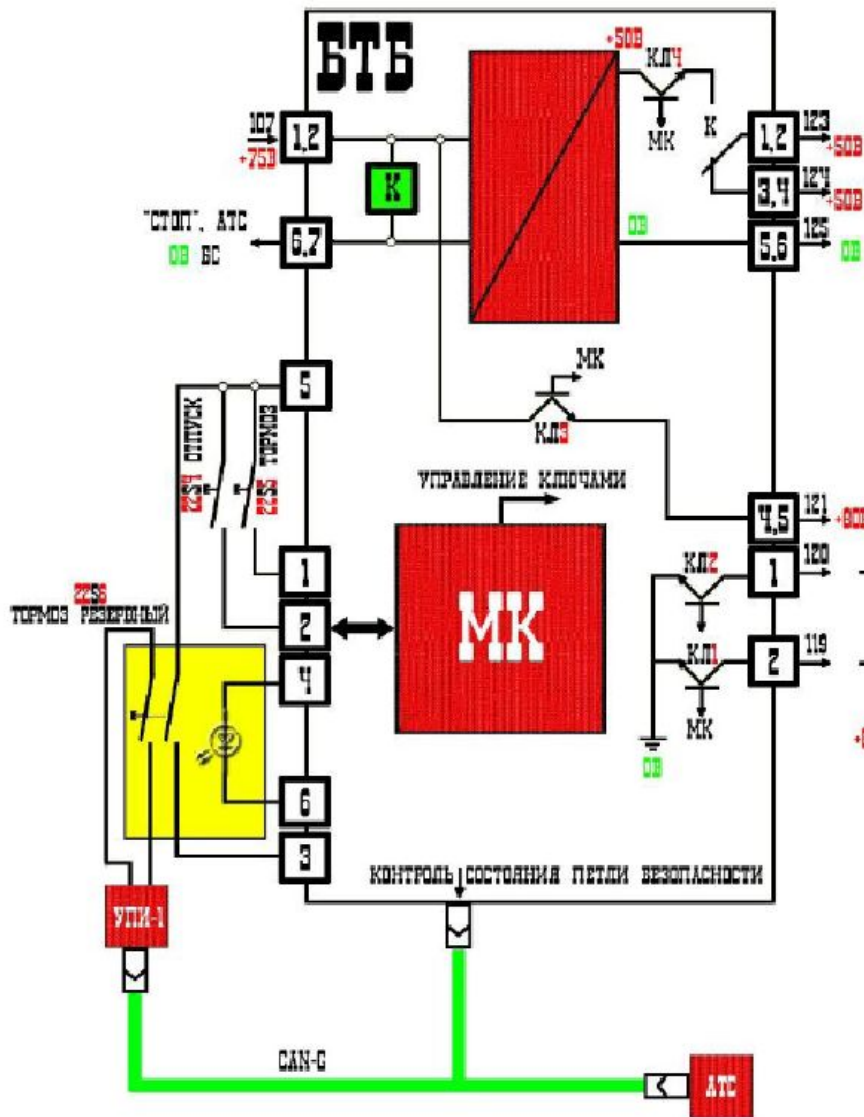

Управление БТБ и БТО

НАЧАЛЬНЫЕ УСЛОВИЯ РАБОТЫ

1. Включён автомат защиты КМ (22Г6)
2. Активная кабина
3. Подано питание на РЕТБ
4. Включены автоматы защиты АТС-1 (23Р7) и АТС-2 (23Р8)