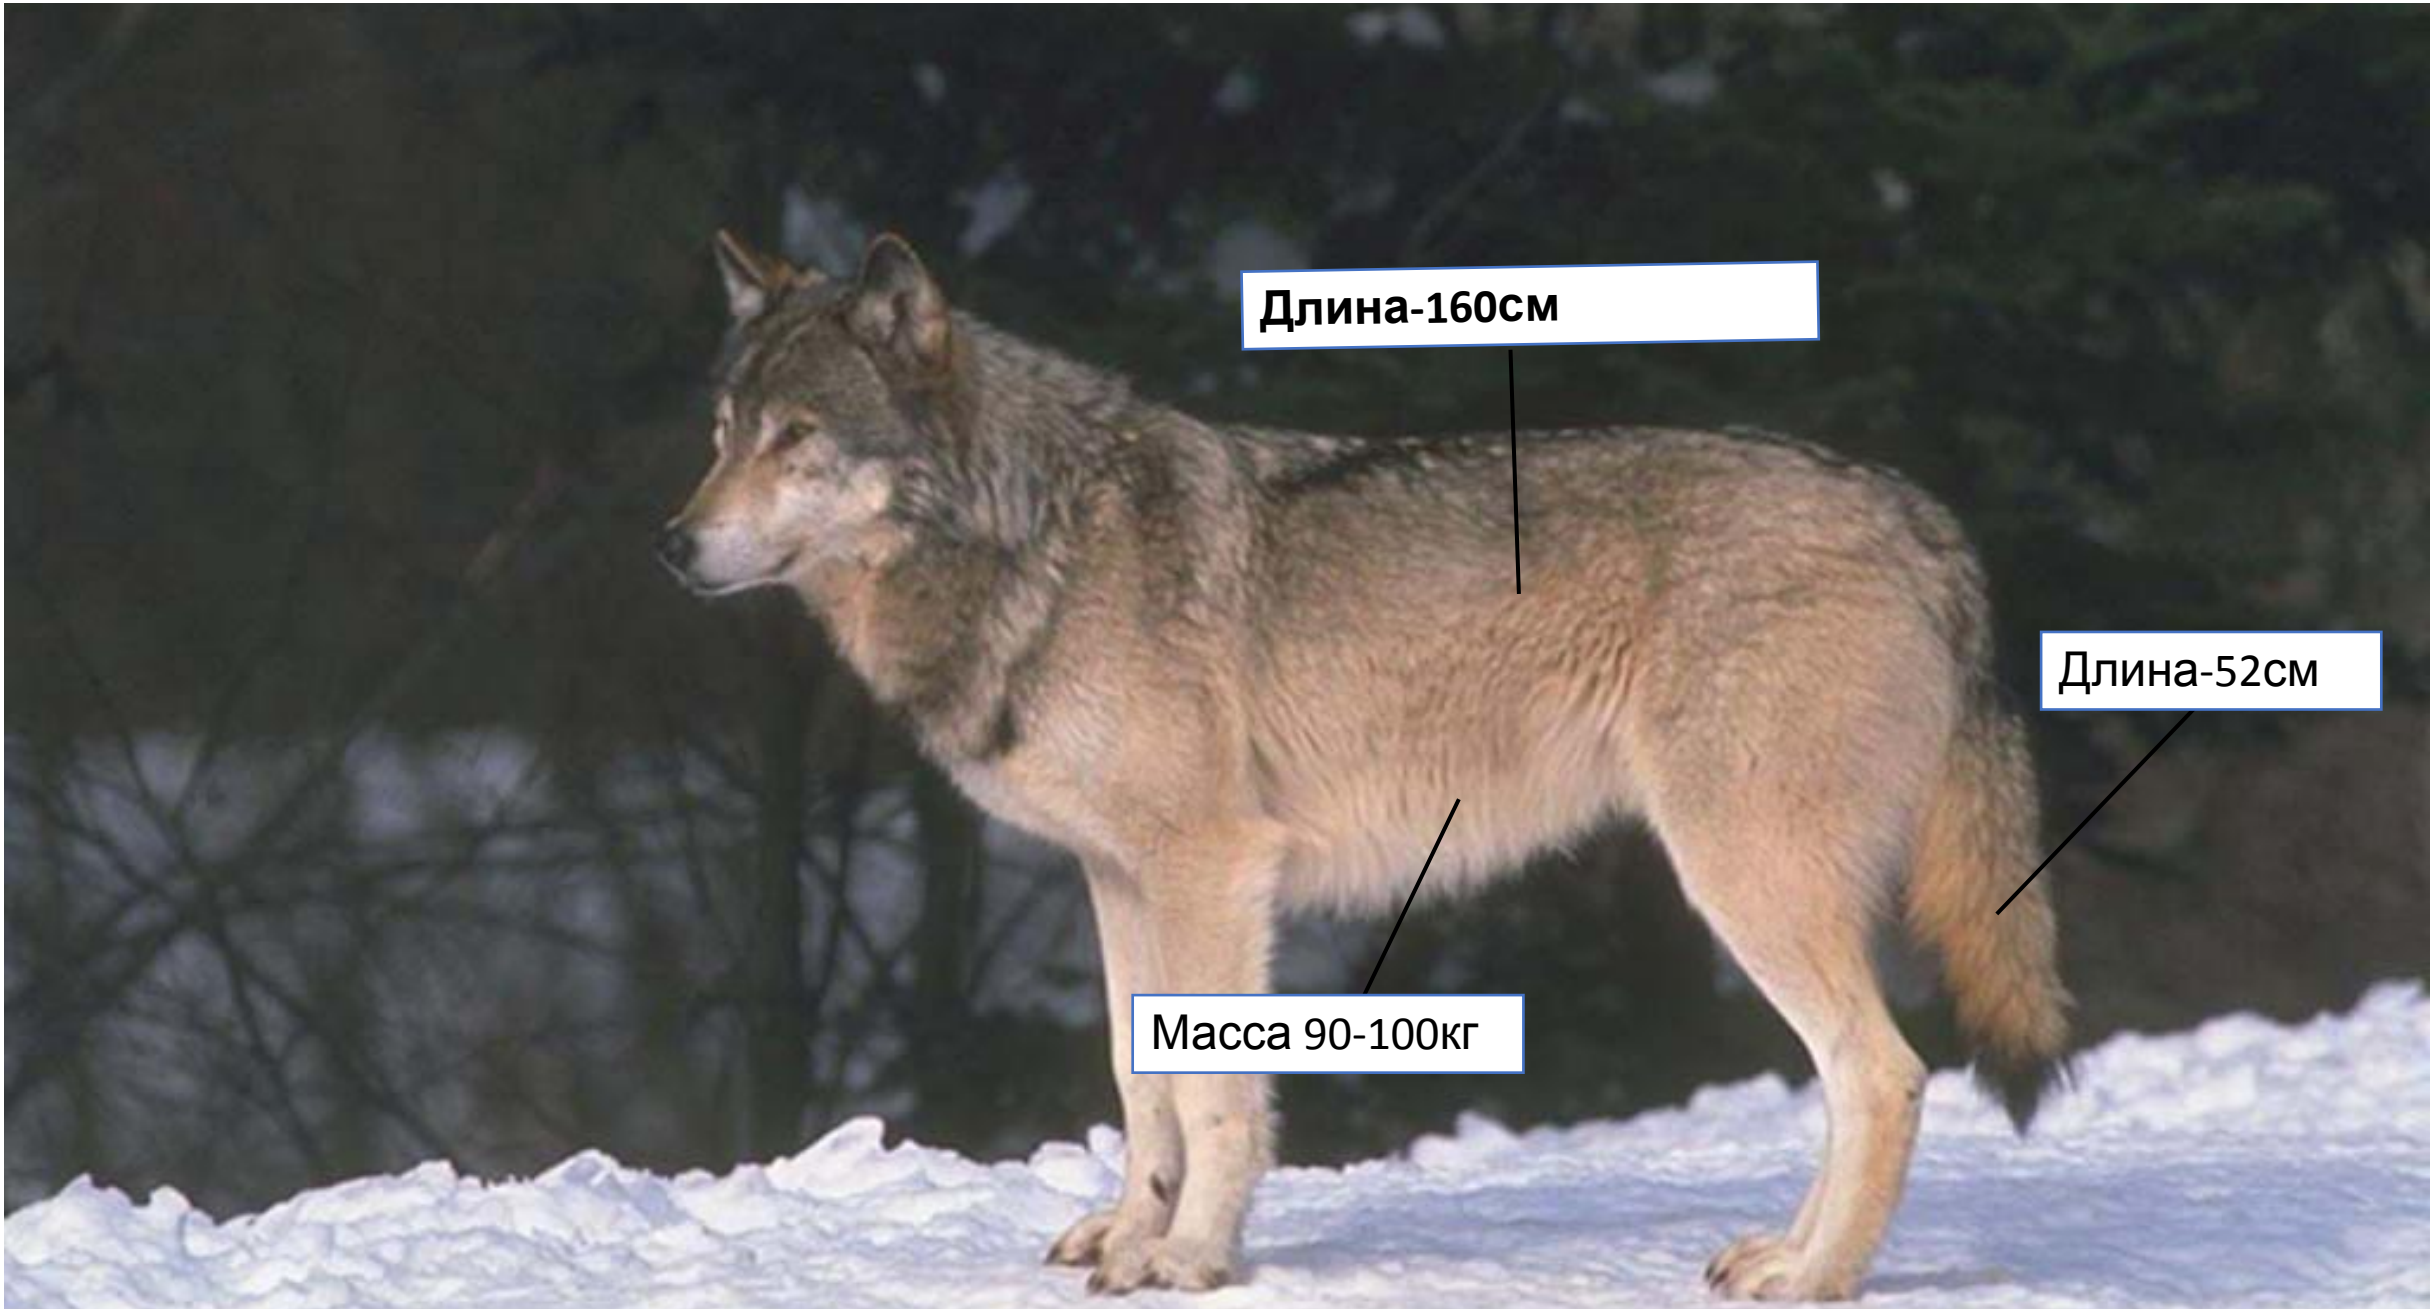

A grey wolf with thick fur and yellow eyes stands alert on a rocky ledge. Behind it is a large, dark evergreen tree. The background is a clear, pale blue sky. The text is overlaid in the center of the image.

СЕРЫЙ ВОЛК

ЗОНА СУБТРОПИКОВ

Длина-160см

Длина-52см

Масса 90-100кг

когда-то в Евразии и Северной Америке, было
очень много волков,
а сейчас волков стало достаточно мало.
волки играют очень важную роль в балансе
экосистемы.
сейчас учёные насчитывают около 32 видов
волков.

Пример цепи питания волка

Кустарник--Олень--Волк

КОСУЛЯ

ЛОСЬ

ОЛЕНЬ